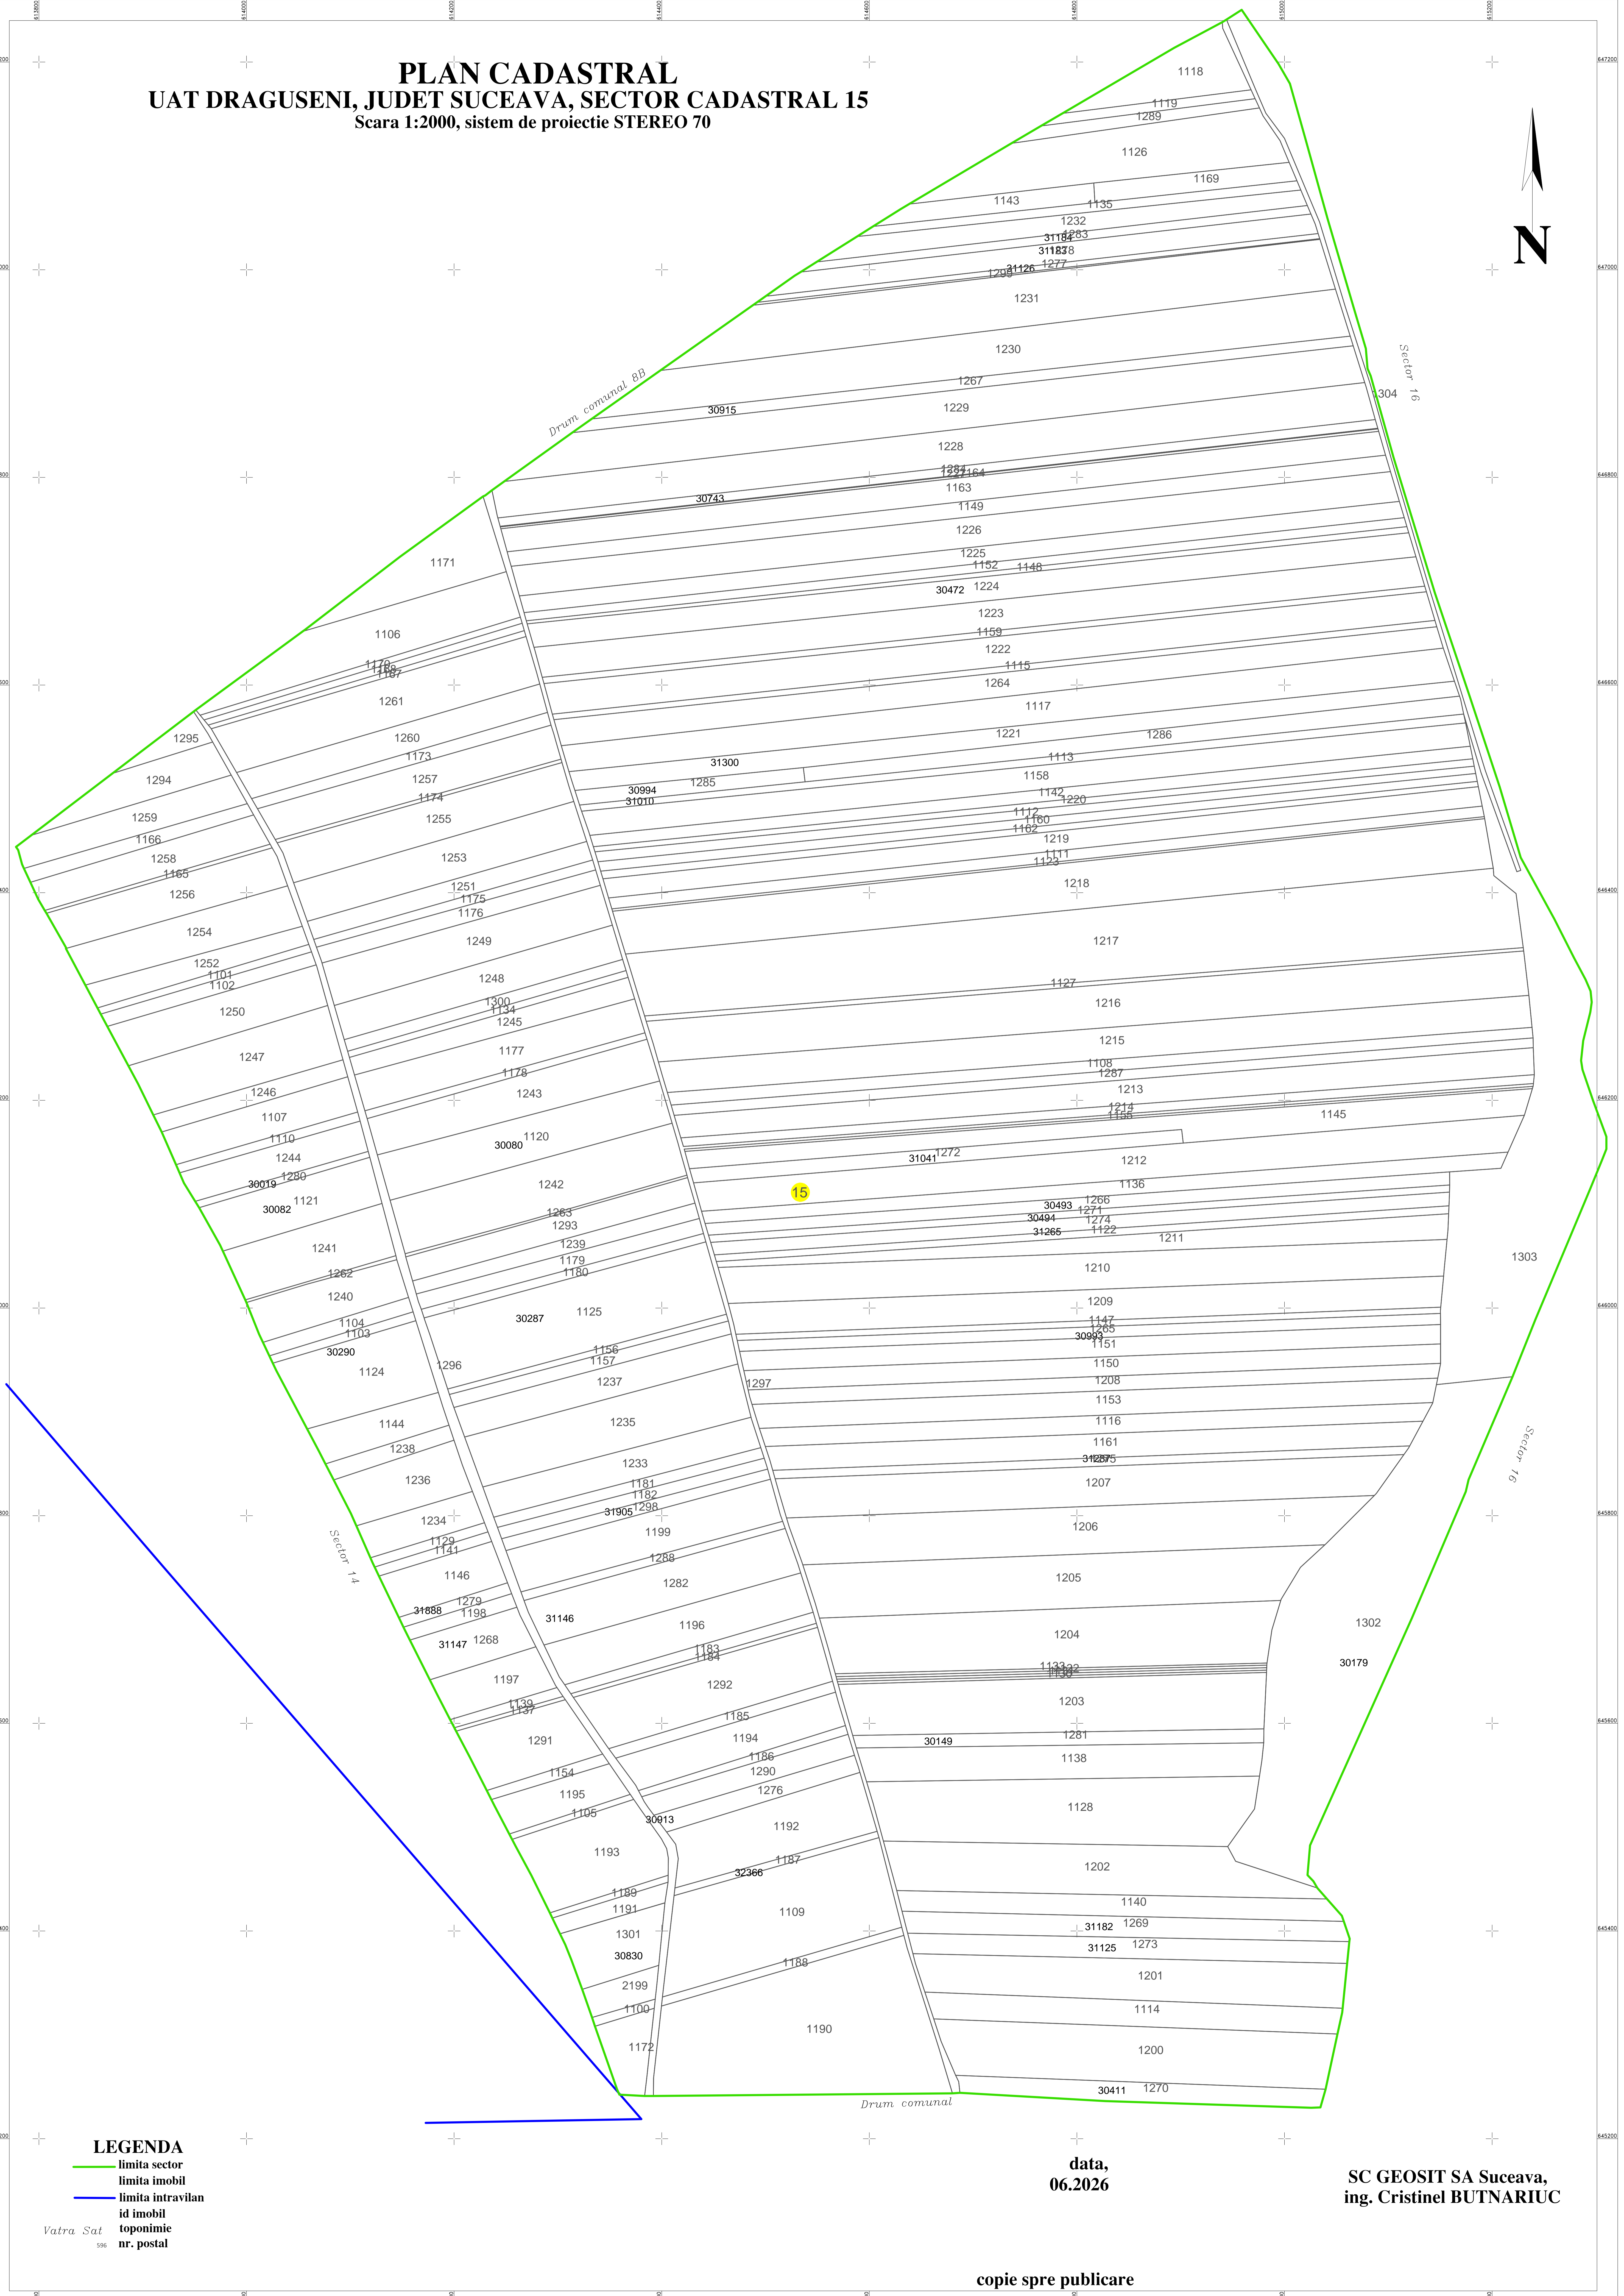

PLAN CADASTRAL
UAT DRAGUSENI, JUDET SUCEAVA, SECTOR CADASTRAL 15
Scara 1:2000, sistem de proiectie STEREO 70

LEGENDA

- limita sector
- limita imobil
- limita intravilan
- id imobil
- toponimie
- nr. postal

Vatra Sat
596

data,
06.2026

SC GEOSIT SA Suceava,
ing. Cristinel BUTNARIUC

copie spre publicare