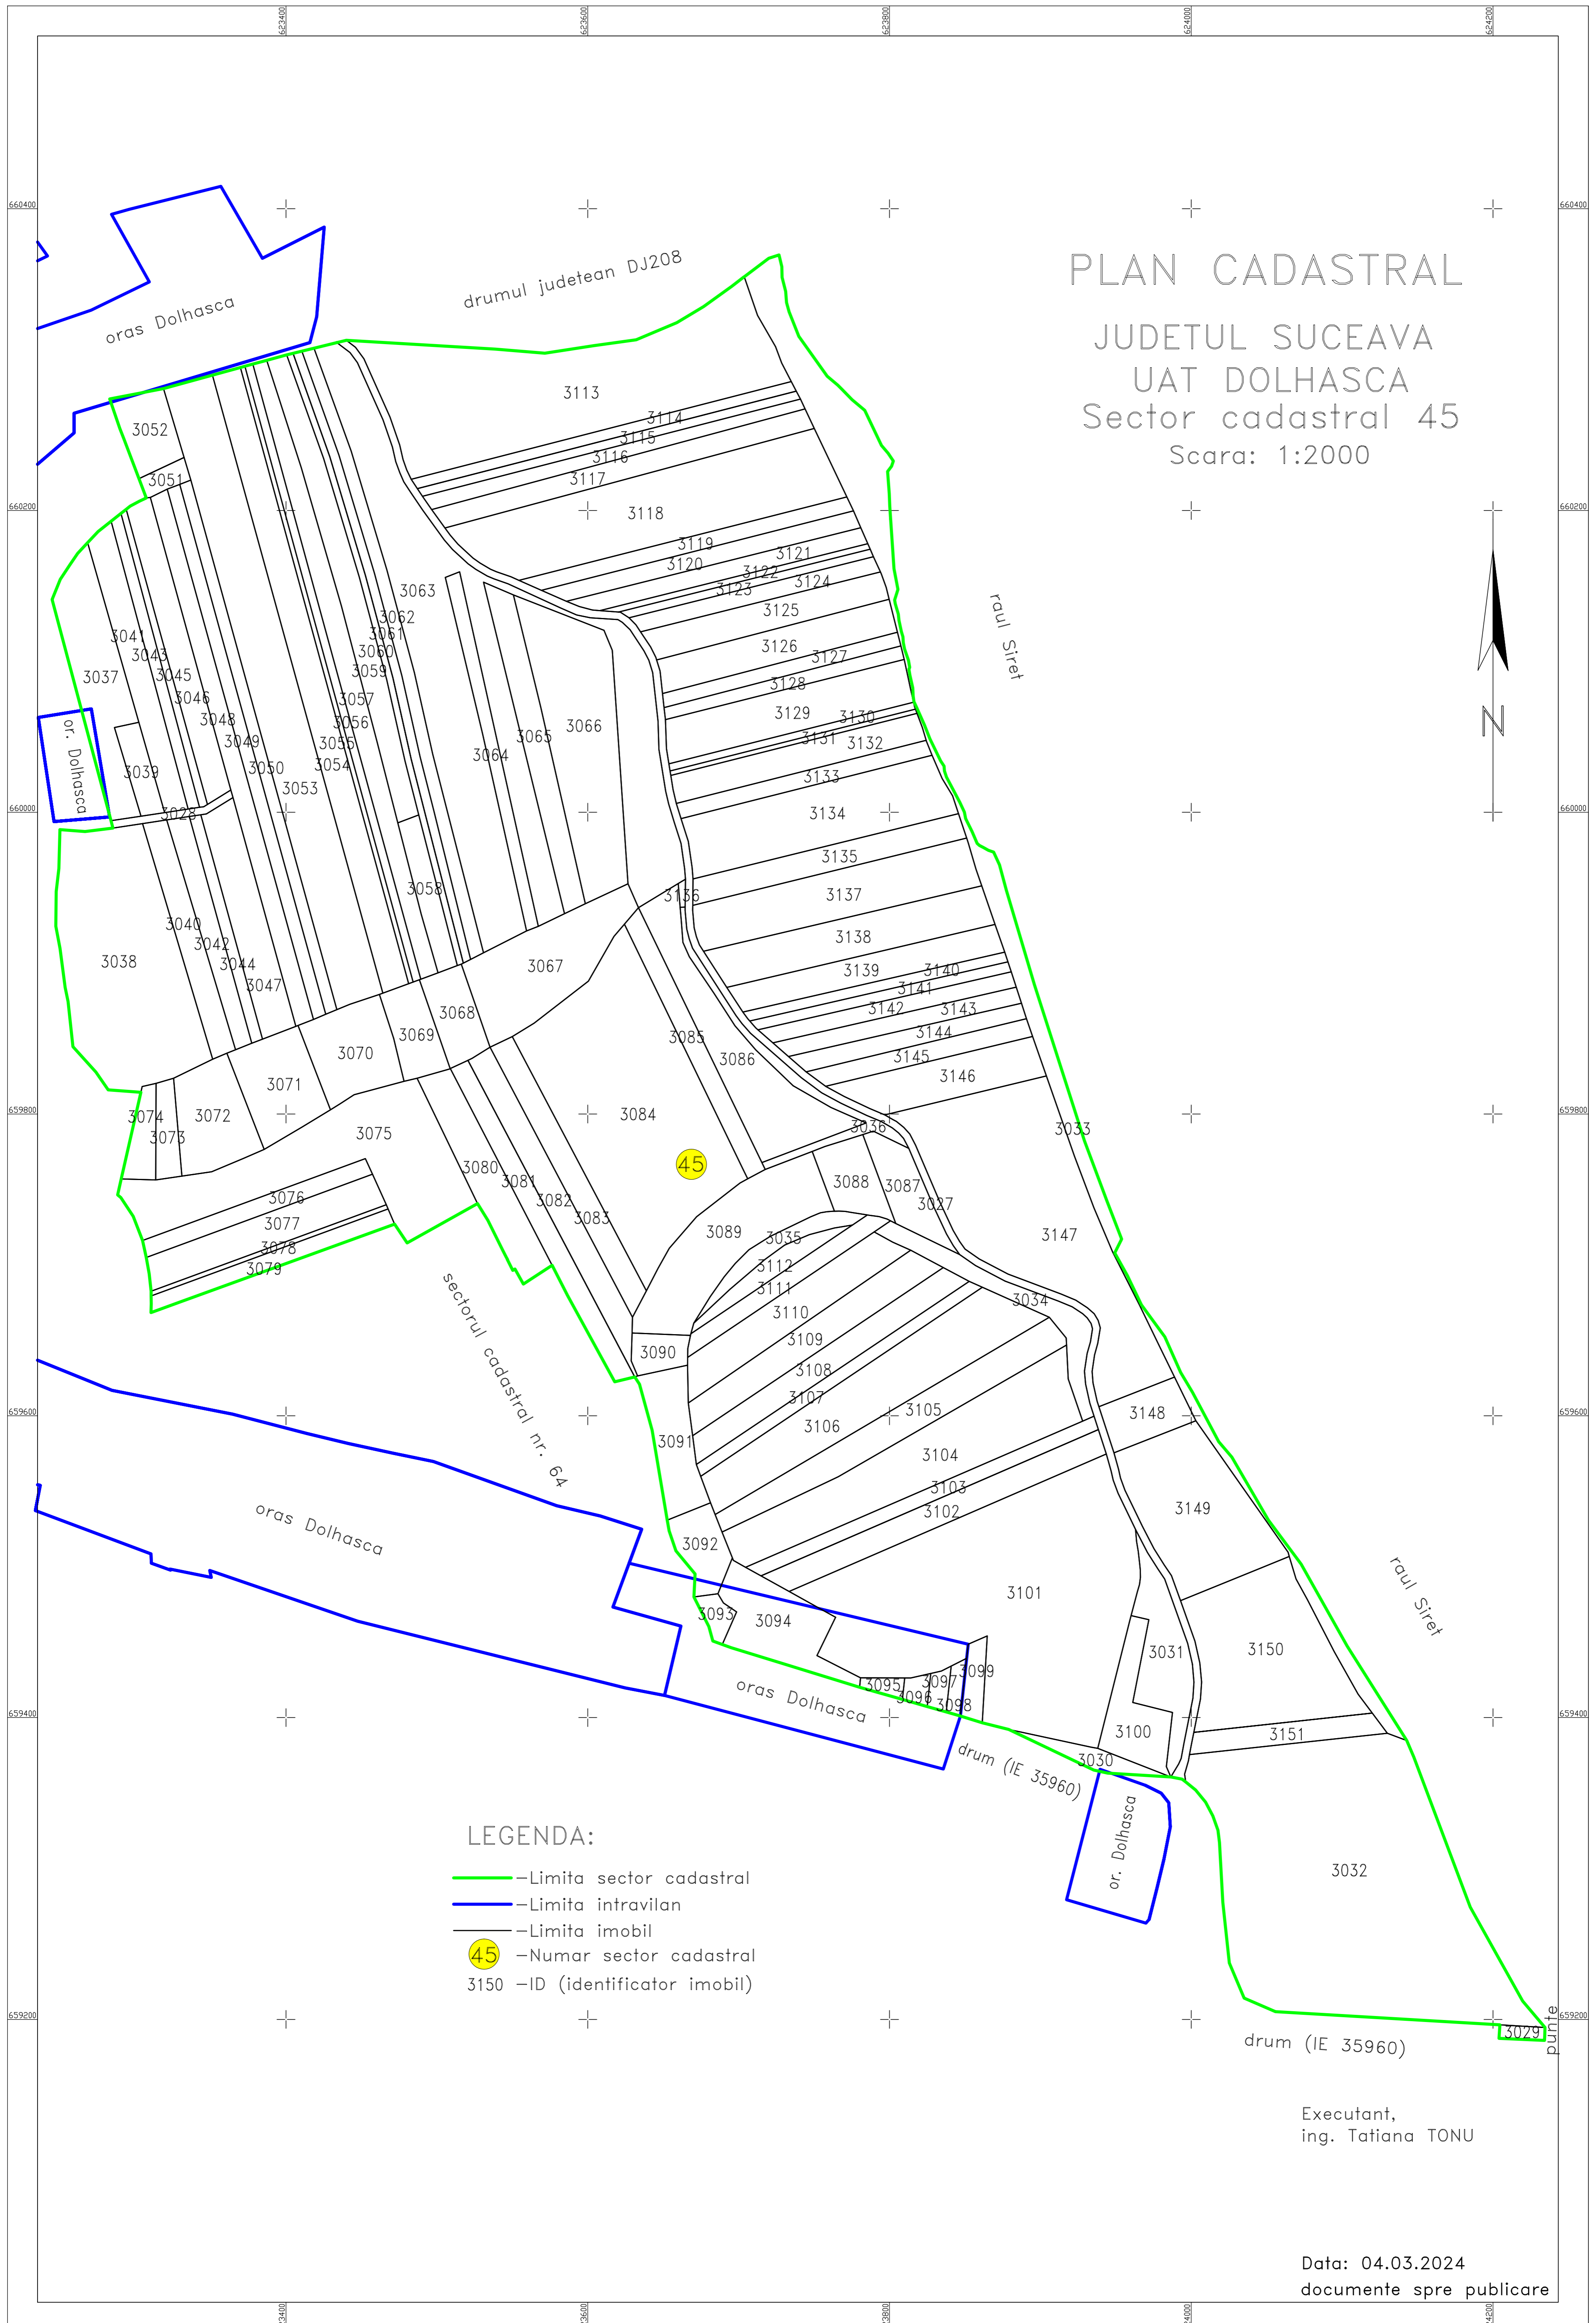

# PLAN CADASTRAL

JUDETUL SUCEAVA  
UAT DOLHASCA  
Sector cadastral 45  
Scara: 1:2000

- LEGENDA:
- Limita sector cadastral
  - Limita intravilan
  - Limita imobil
  - 45 — Numar sector cadastral
  - 3150 — ID (identificator imobil)

Executant,  
ing. Tatiana TONU

Data: 04.03.2024  
documente spre publicare