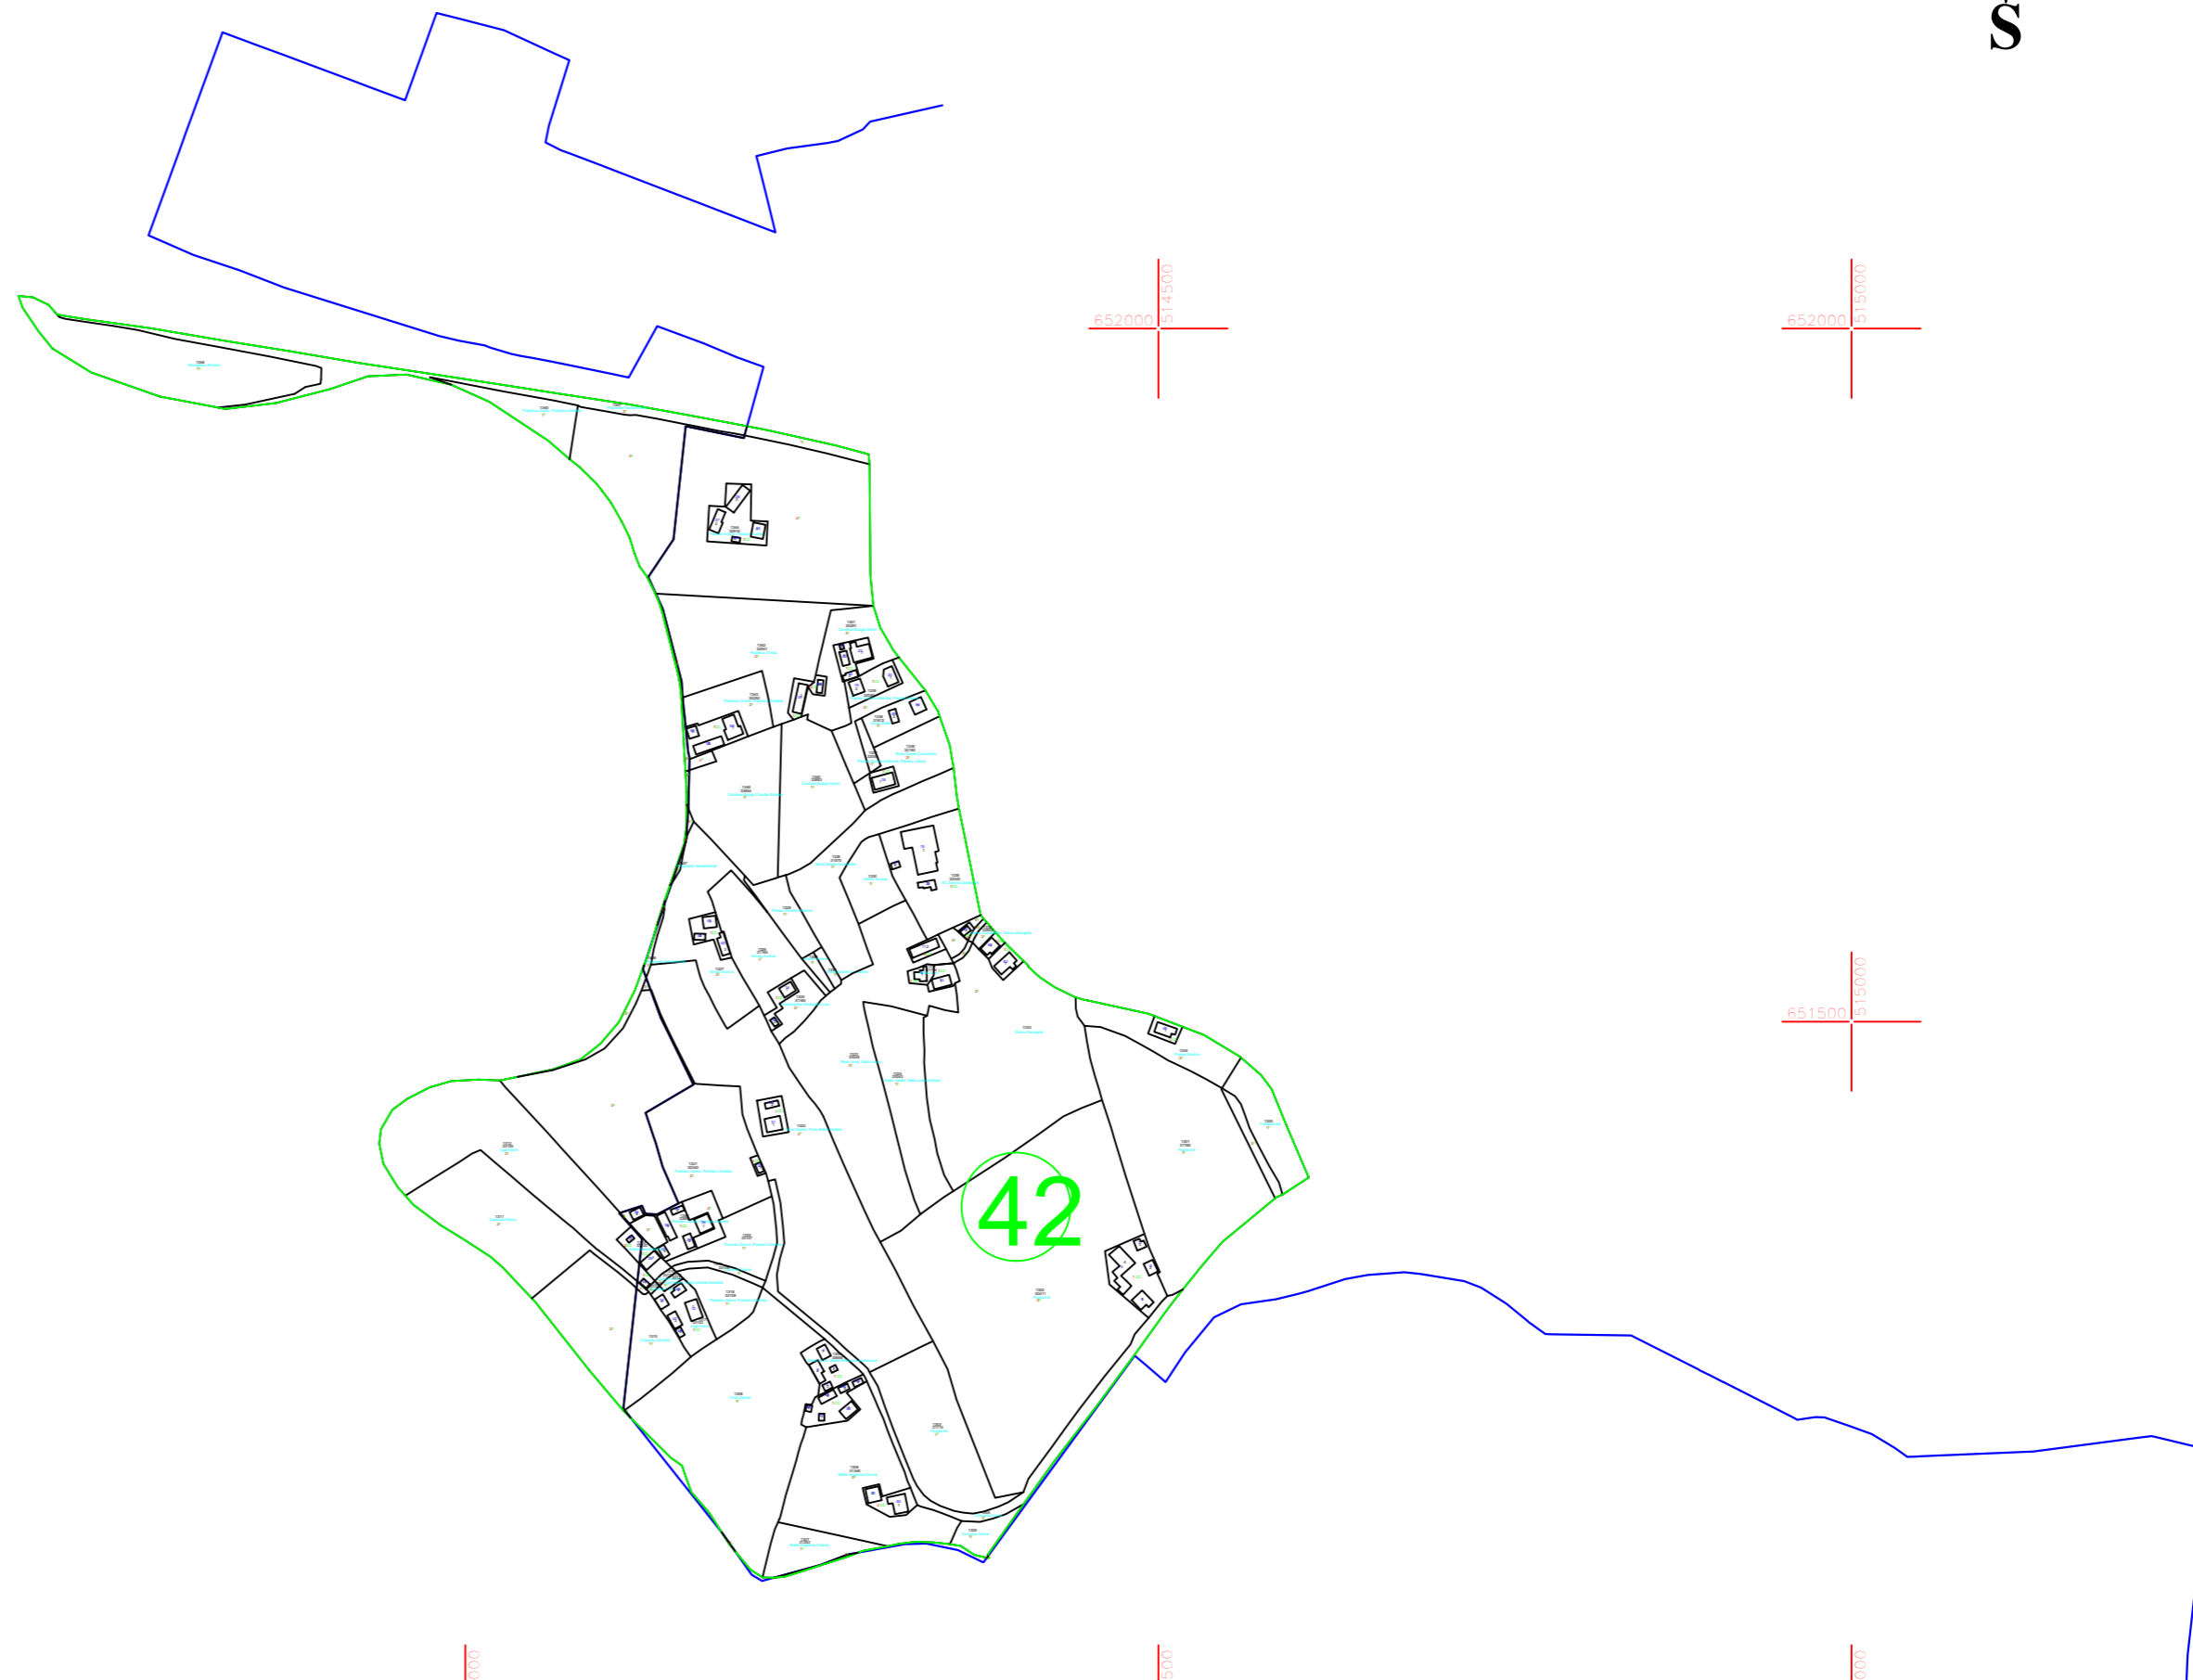

PROIECTIE STEREOGRAFICA 1970

LEGENDA

-  Număr sector
- 1200** Identificator cadastral
- 1F** Categorie de folosință
-  Sector cadastral
-  Imobil
-  Limită construcție cu caracter permanent
- Parcela
-  Limită Intravilan

SCARA 1:5000

Contrasemnează:  
Primarul comunei Cosna  
Gavril PARDAU

Executant:  
IRIMESCU GHEORGHE GABRIEL  
Data: Iunie, 2026