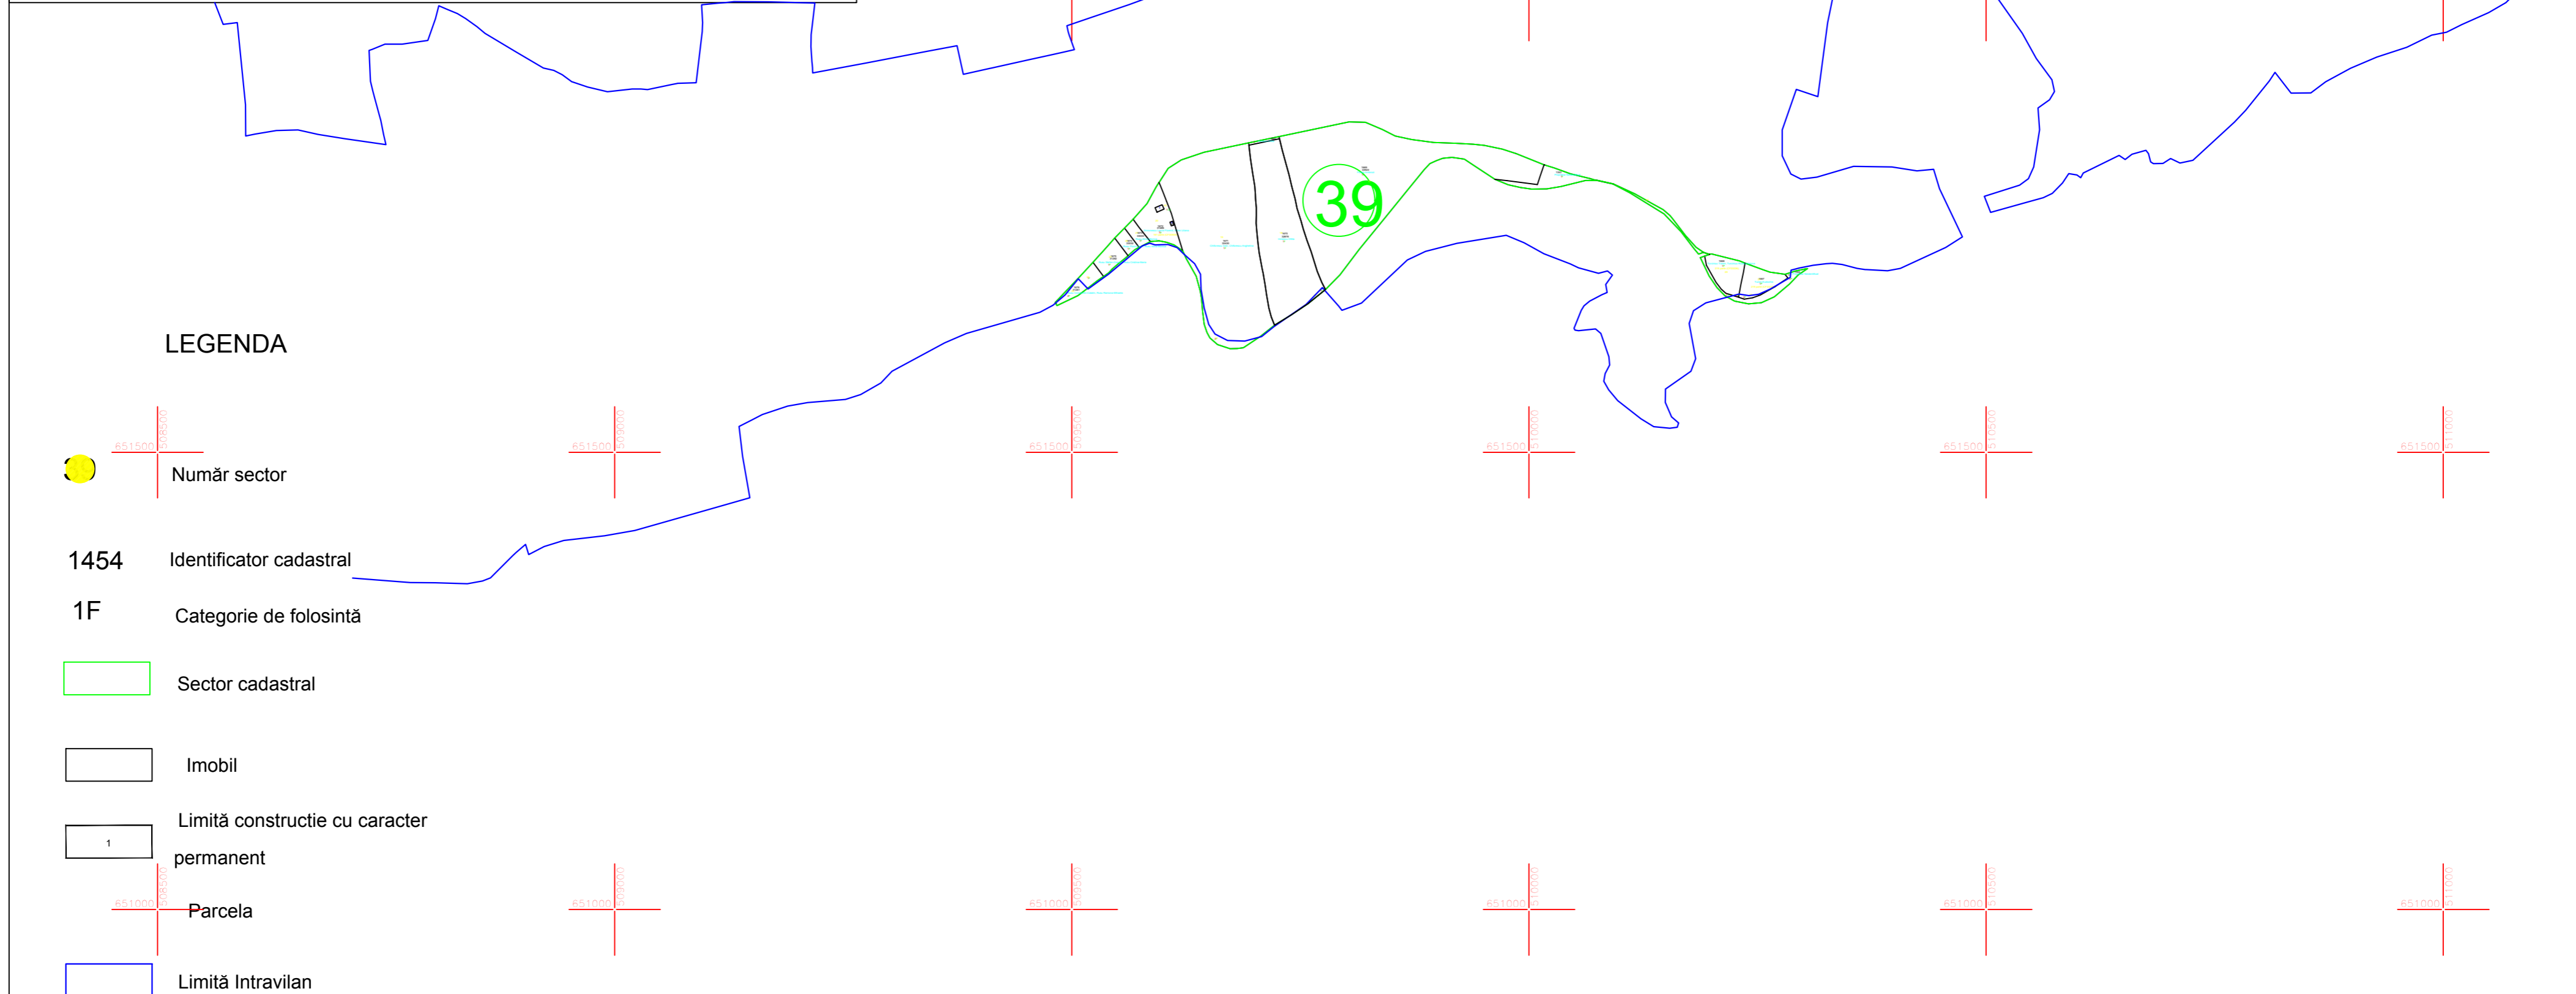

PROIECTIE STEREOGRAFICA 1970

LEGENDA

Număr sector

1454 Identificator cadastral

1F Categorie de folosință

Sector cadastral

Imobil

Limită construcție cu caracter permanent

Parcela

Limită Intravilan

SCARA 1:5000

Contrasemnează:
Primarul comunei Cosna
Gavril PARDAU

Executant:
IRIMESCU GHEORGHE GABRIEL
Data: Iunie, 2026