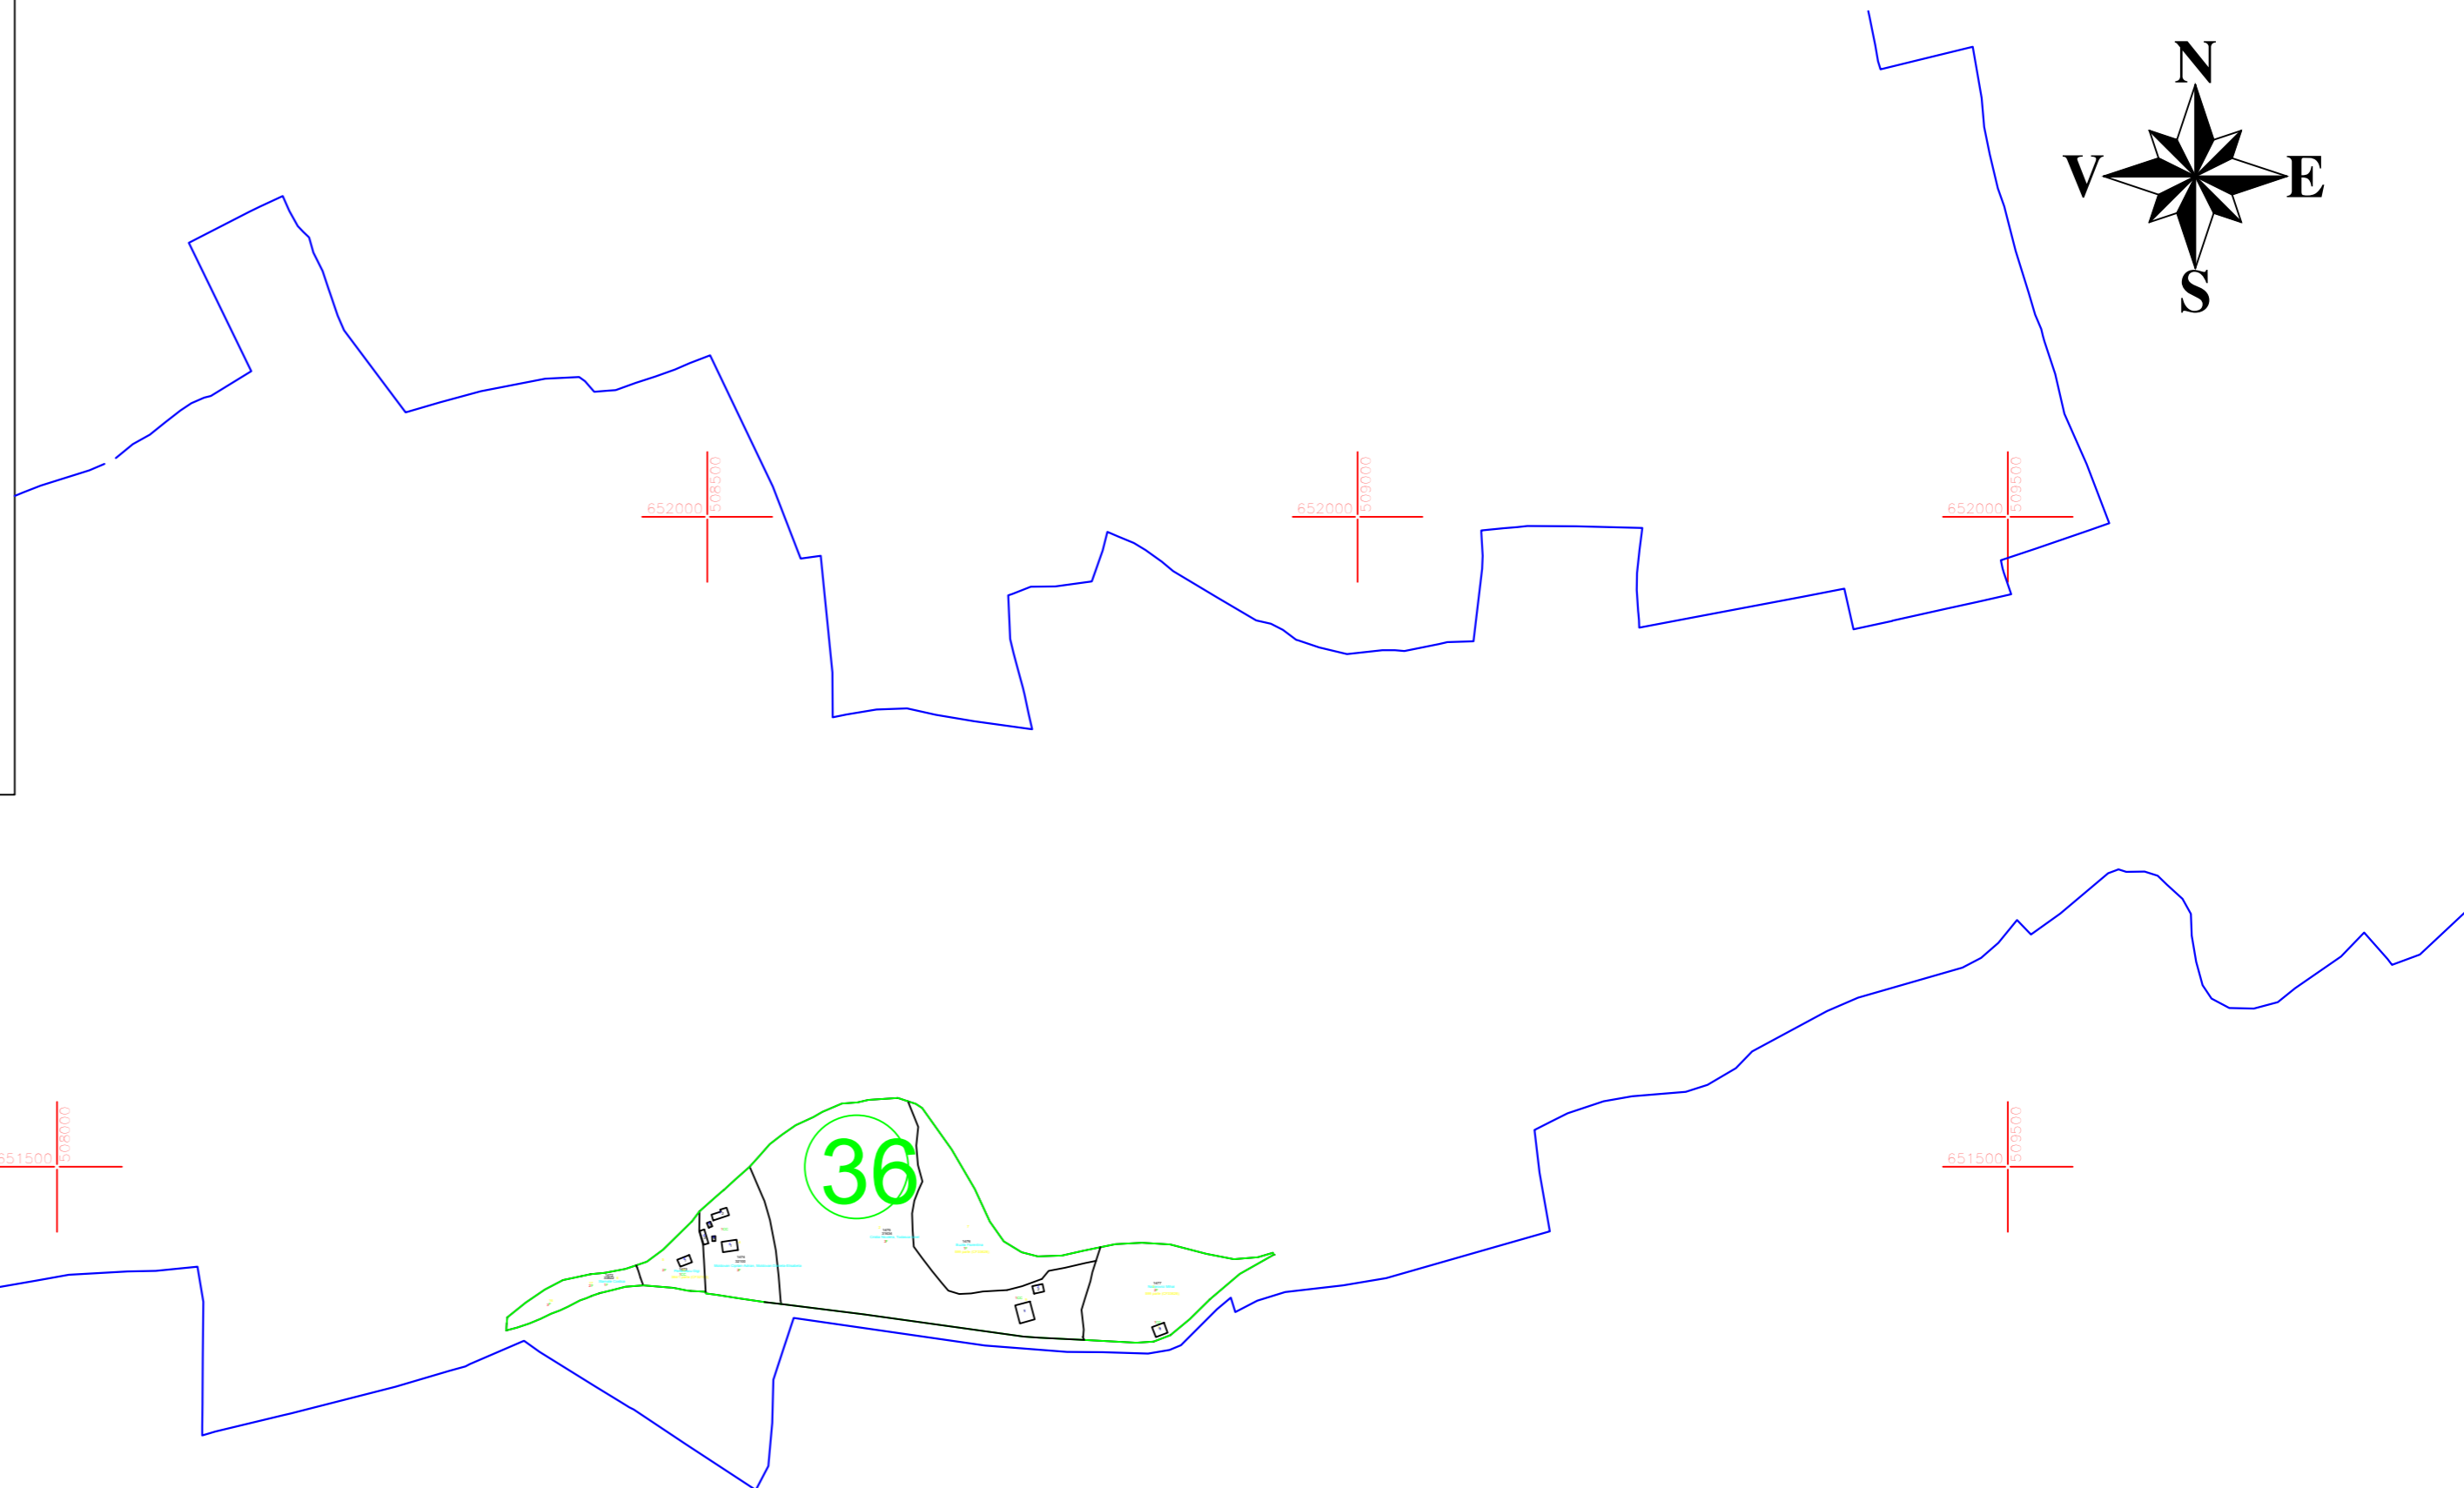

PROIECTIE STEREOGRAFICA 1970

LEGENDA

-  Număr sector
- 1451** Identificator cadastral
- 1F** Categorie de folosință
-  Sector cadastral
-  Imobil
-  Limită construcție cu caracter permanent
-  Parcela
-  Limită Intravilan

SCARA 1:5000

Contrasemnează:
Primarul comunei Cosna
Gavril PARDAU

Executant:
IRIMESCU GHEORGHE GABRIEL
Data: Ianuarie, 2026