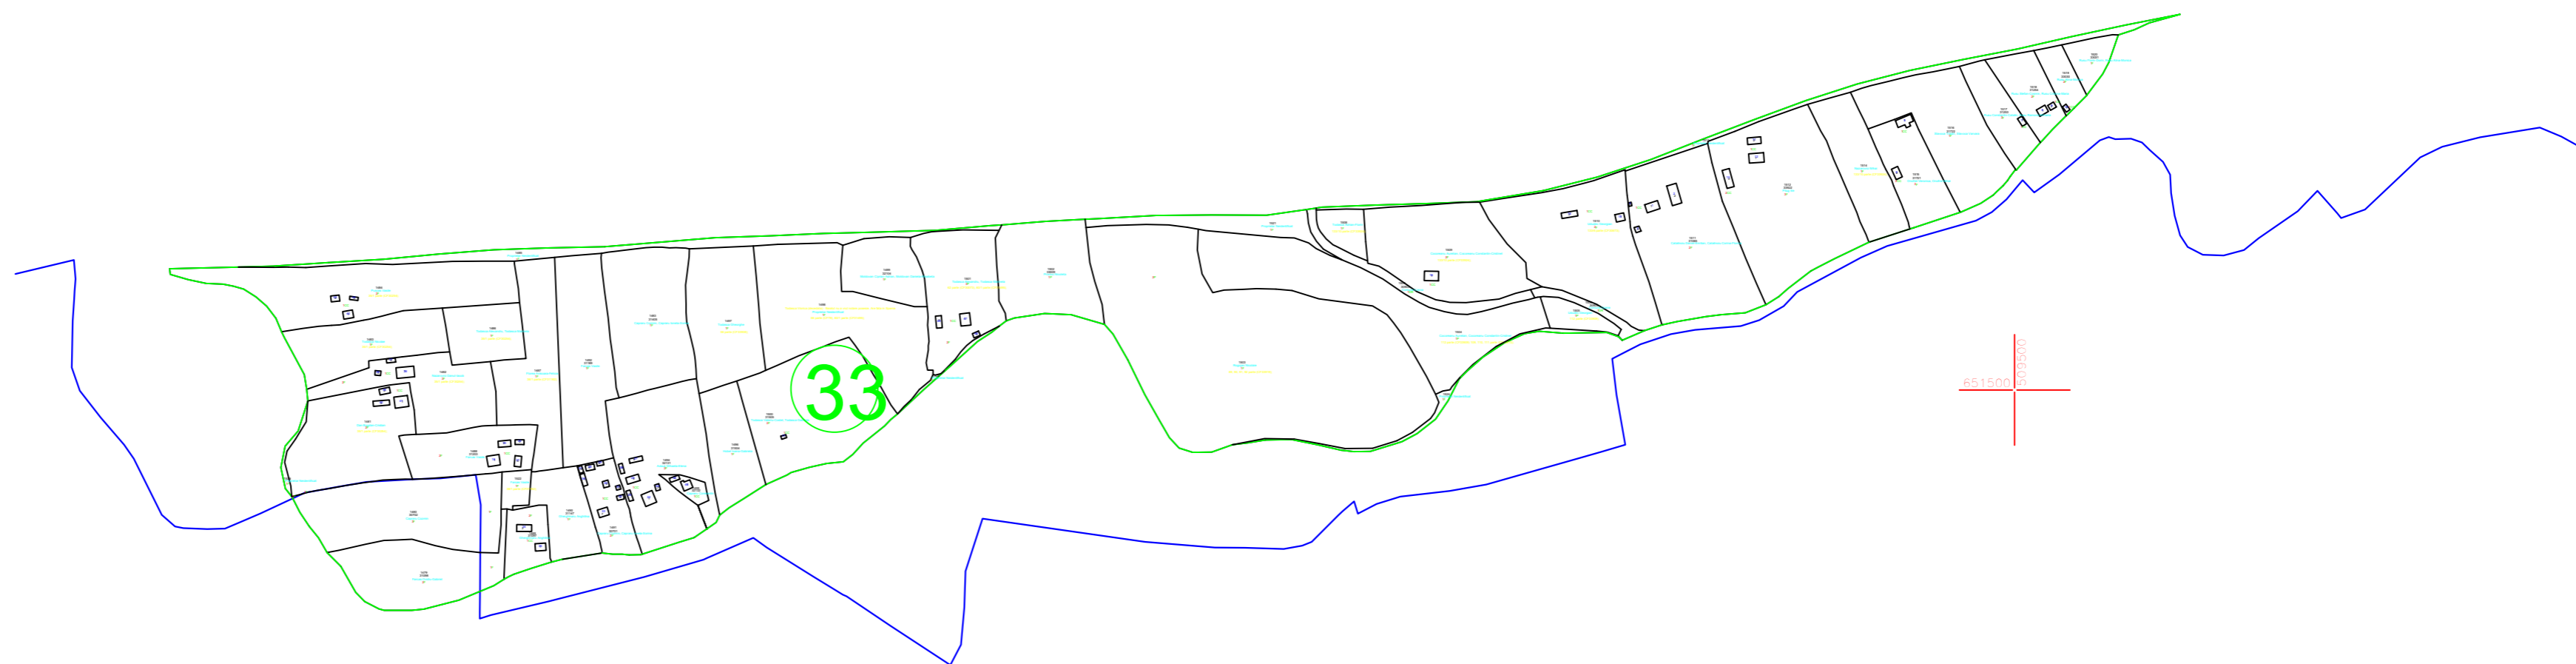

PROIECTIE STEREOGRAFICA 1970

LEGENDA

-  Număr sector
- 1479** Identificator cadastral
- 1F** Categorie de folosință
-  Sector cadastral
-  Imobil
-  Limită construcție cu caracter permanent
-  Parcela
-  Limită Intravilan

SCARA 1:5000

Contrasemnează:
Primarul comunei Cosna
Gavril PARDAU

Executant:
IRIMESCU GHEORGHE GABRIEL
Data: Aprilie, 2026