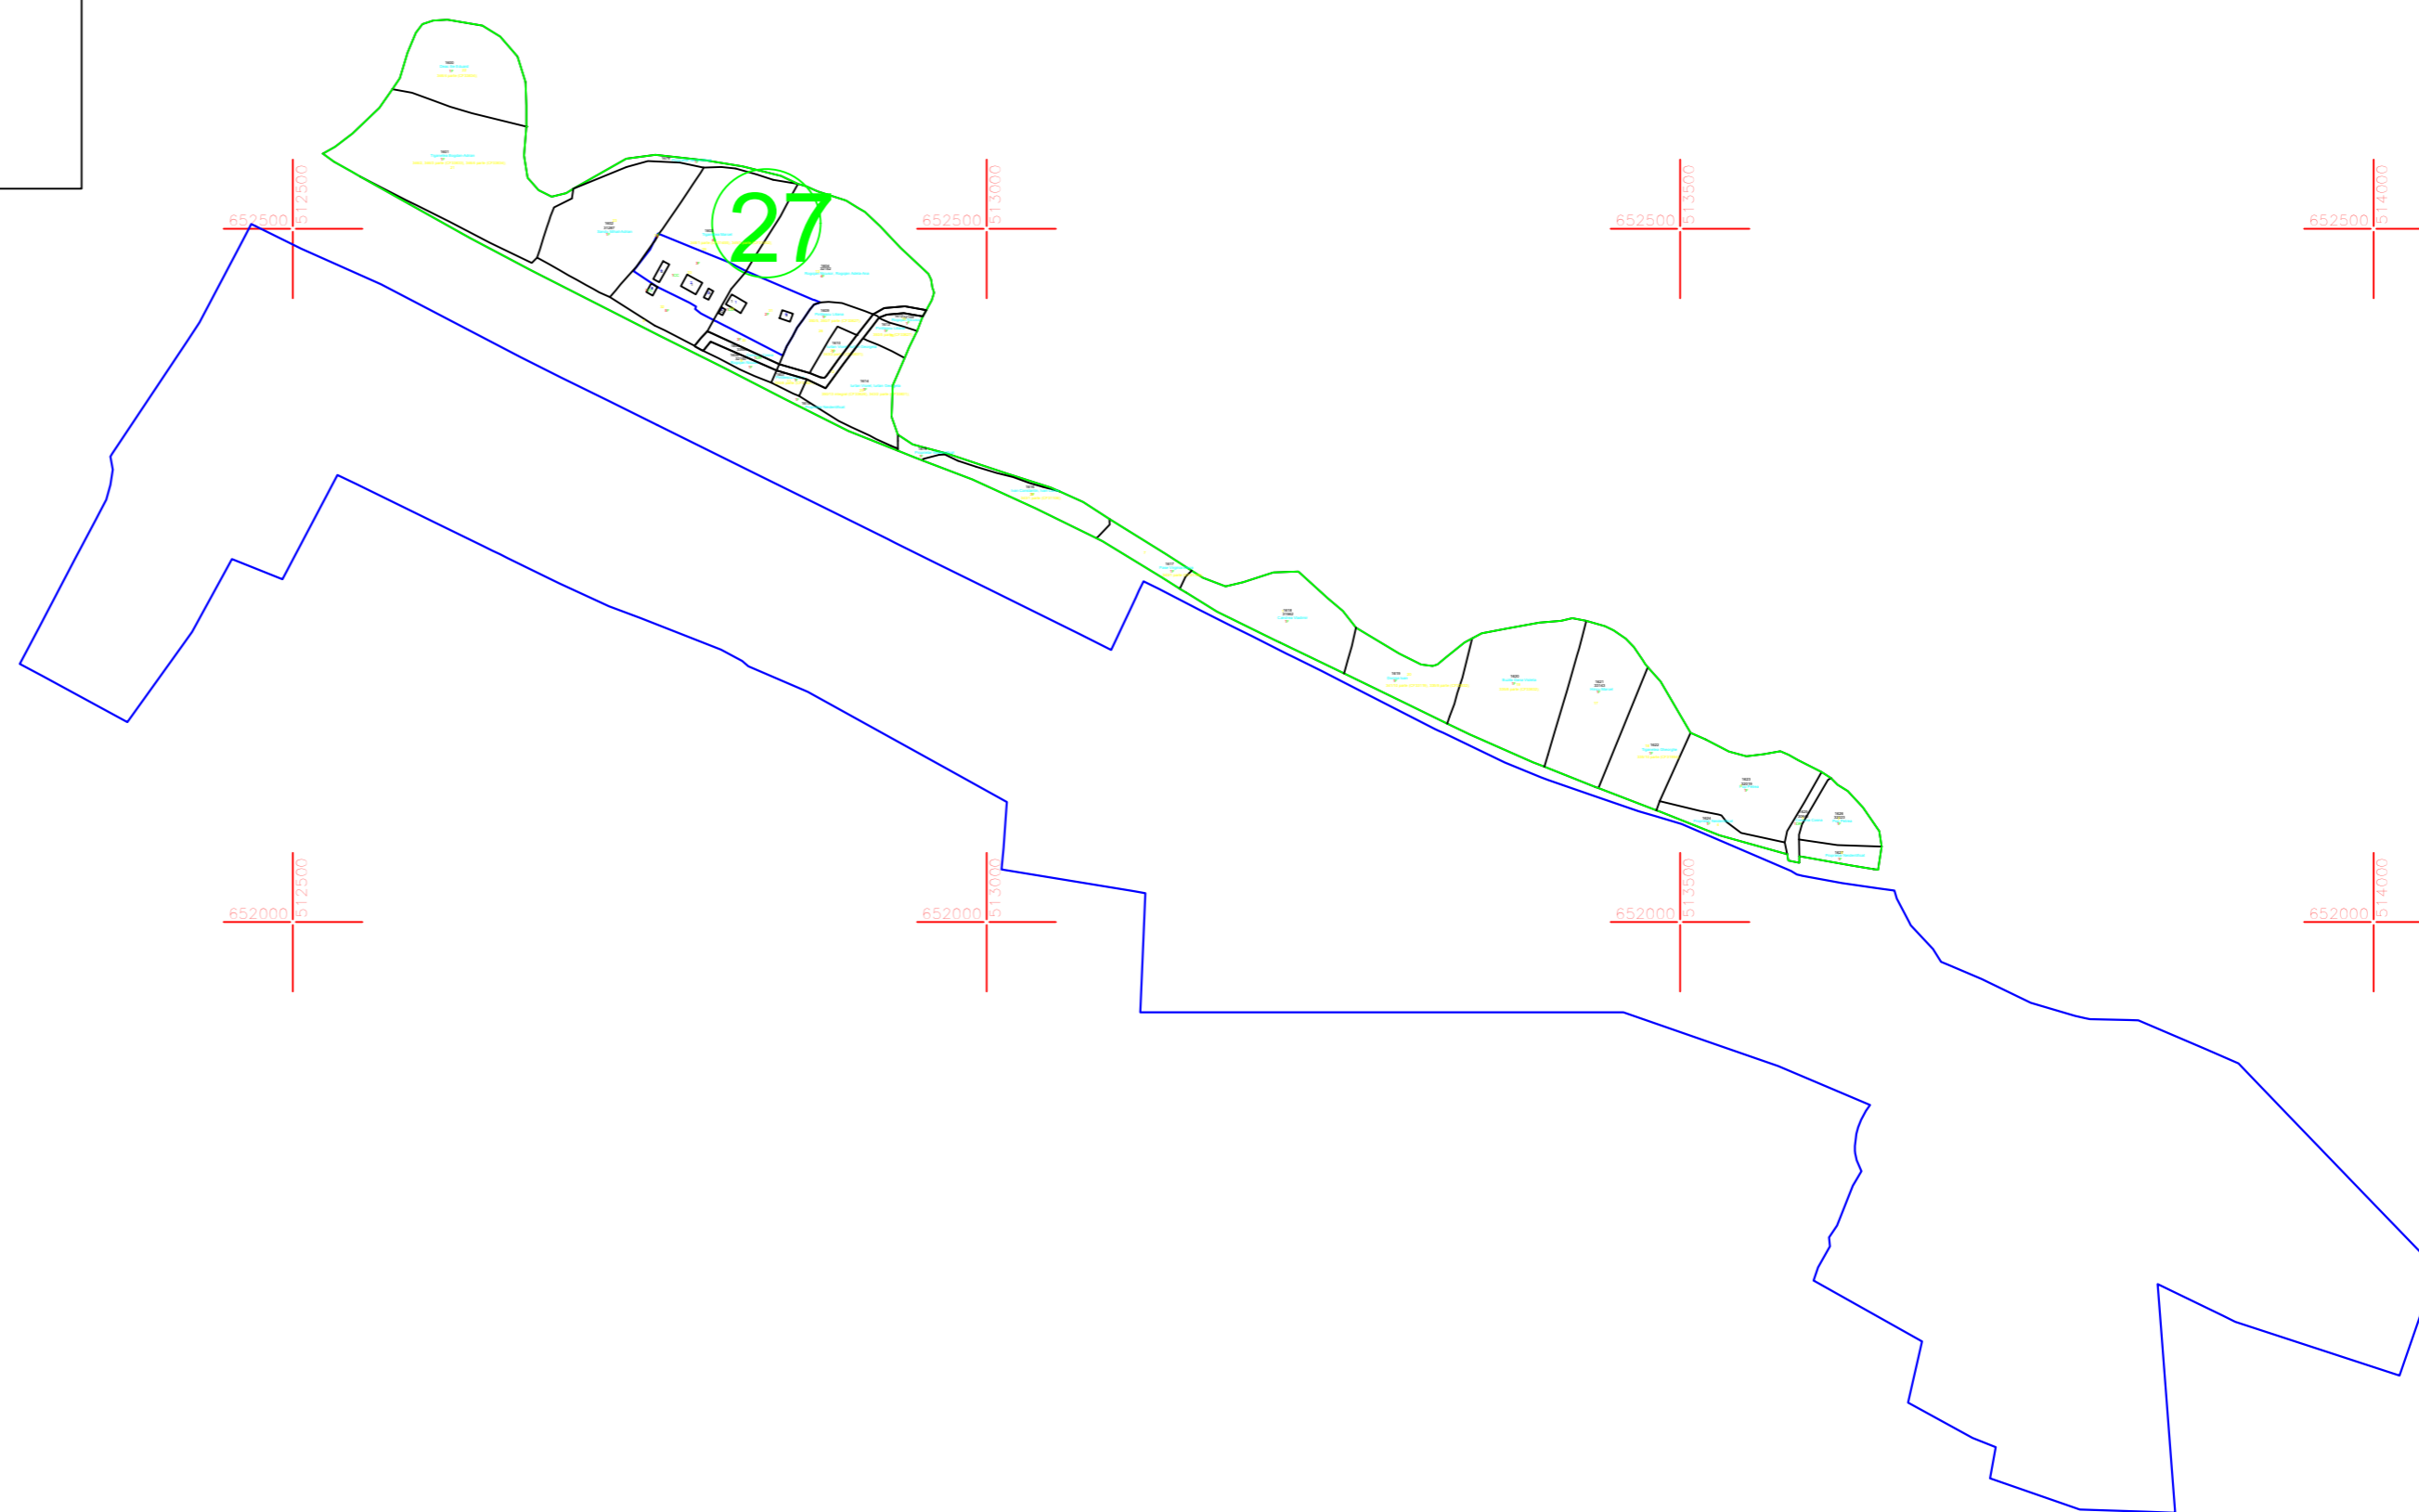

PROIECTIE STEREOGRAFICA 1970

LEGENDA

-  Număr sector
- 1600** Identificator cadastral
- 1F** Categorie de folosință
-  Sector cadastral
-  Imobil
-  Limită construcție cu caracter permanent
-  Parcela
-  Limită Intravilan

SCARA 1:5000

Contrasemnează:  
Primarul comunei Cosna  
Gavril PARDAU

Executant:  
IRIMESCU GHEORGHE GABRIEL  
Data: Iunie, 2026