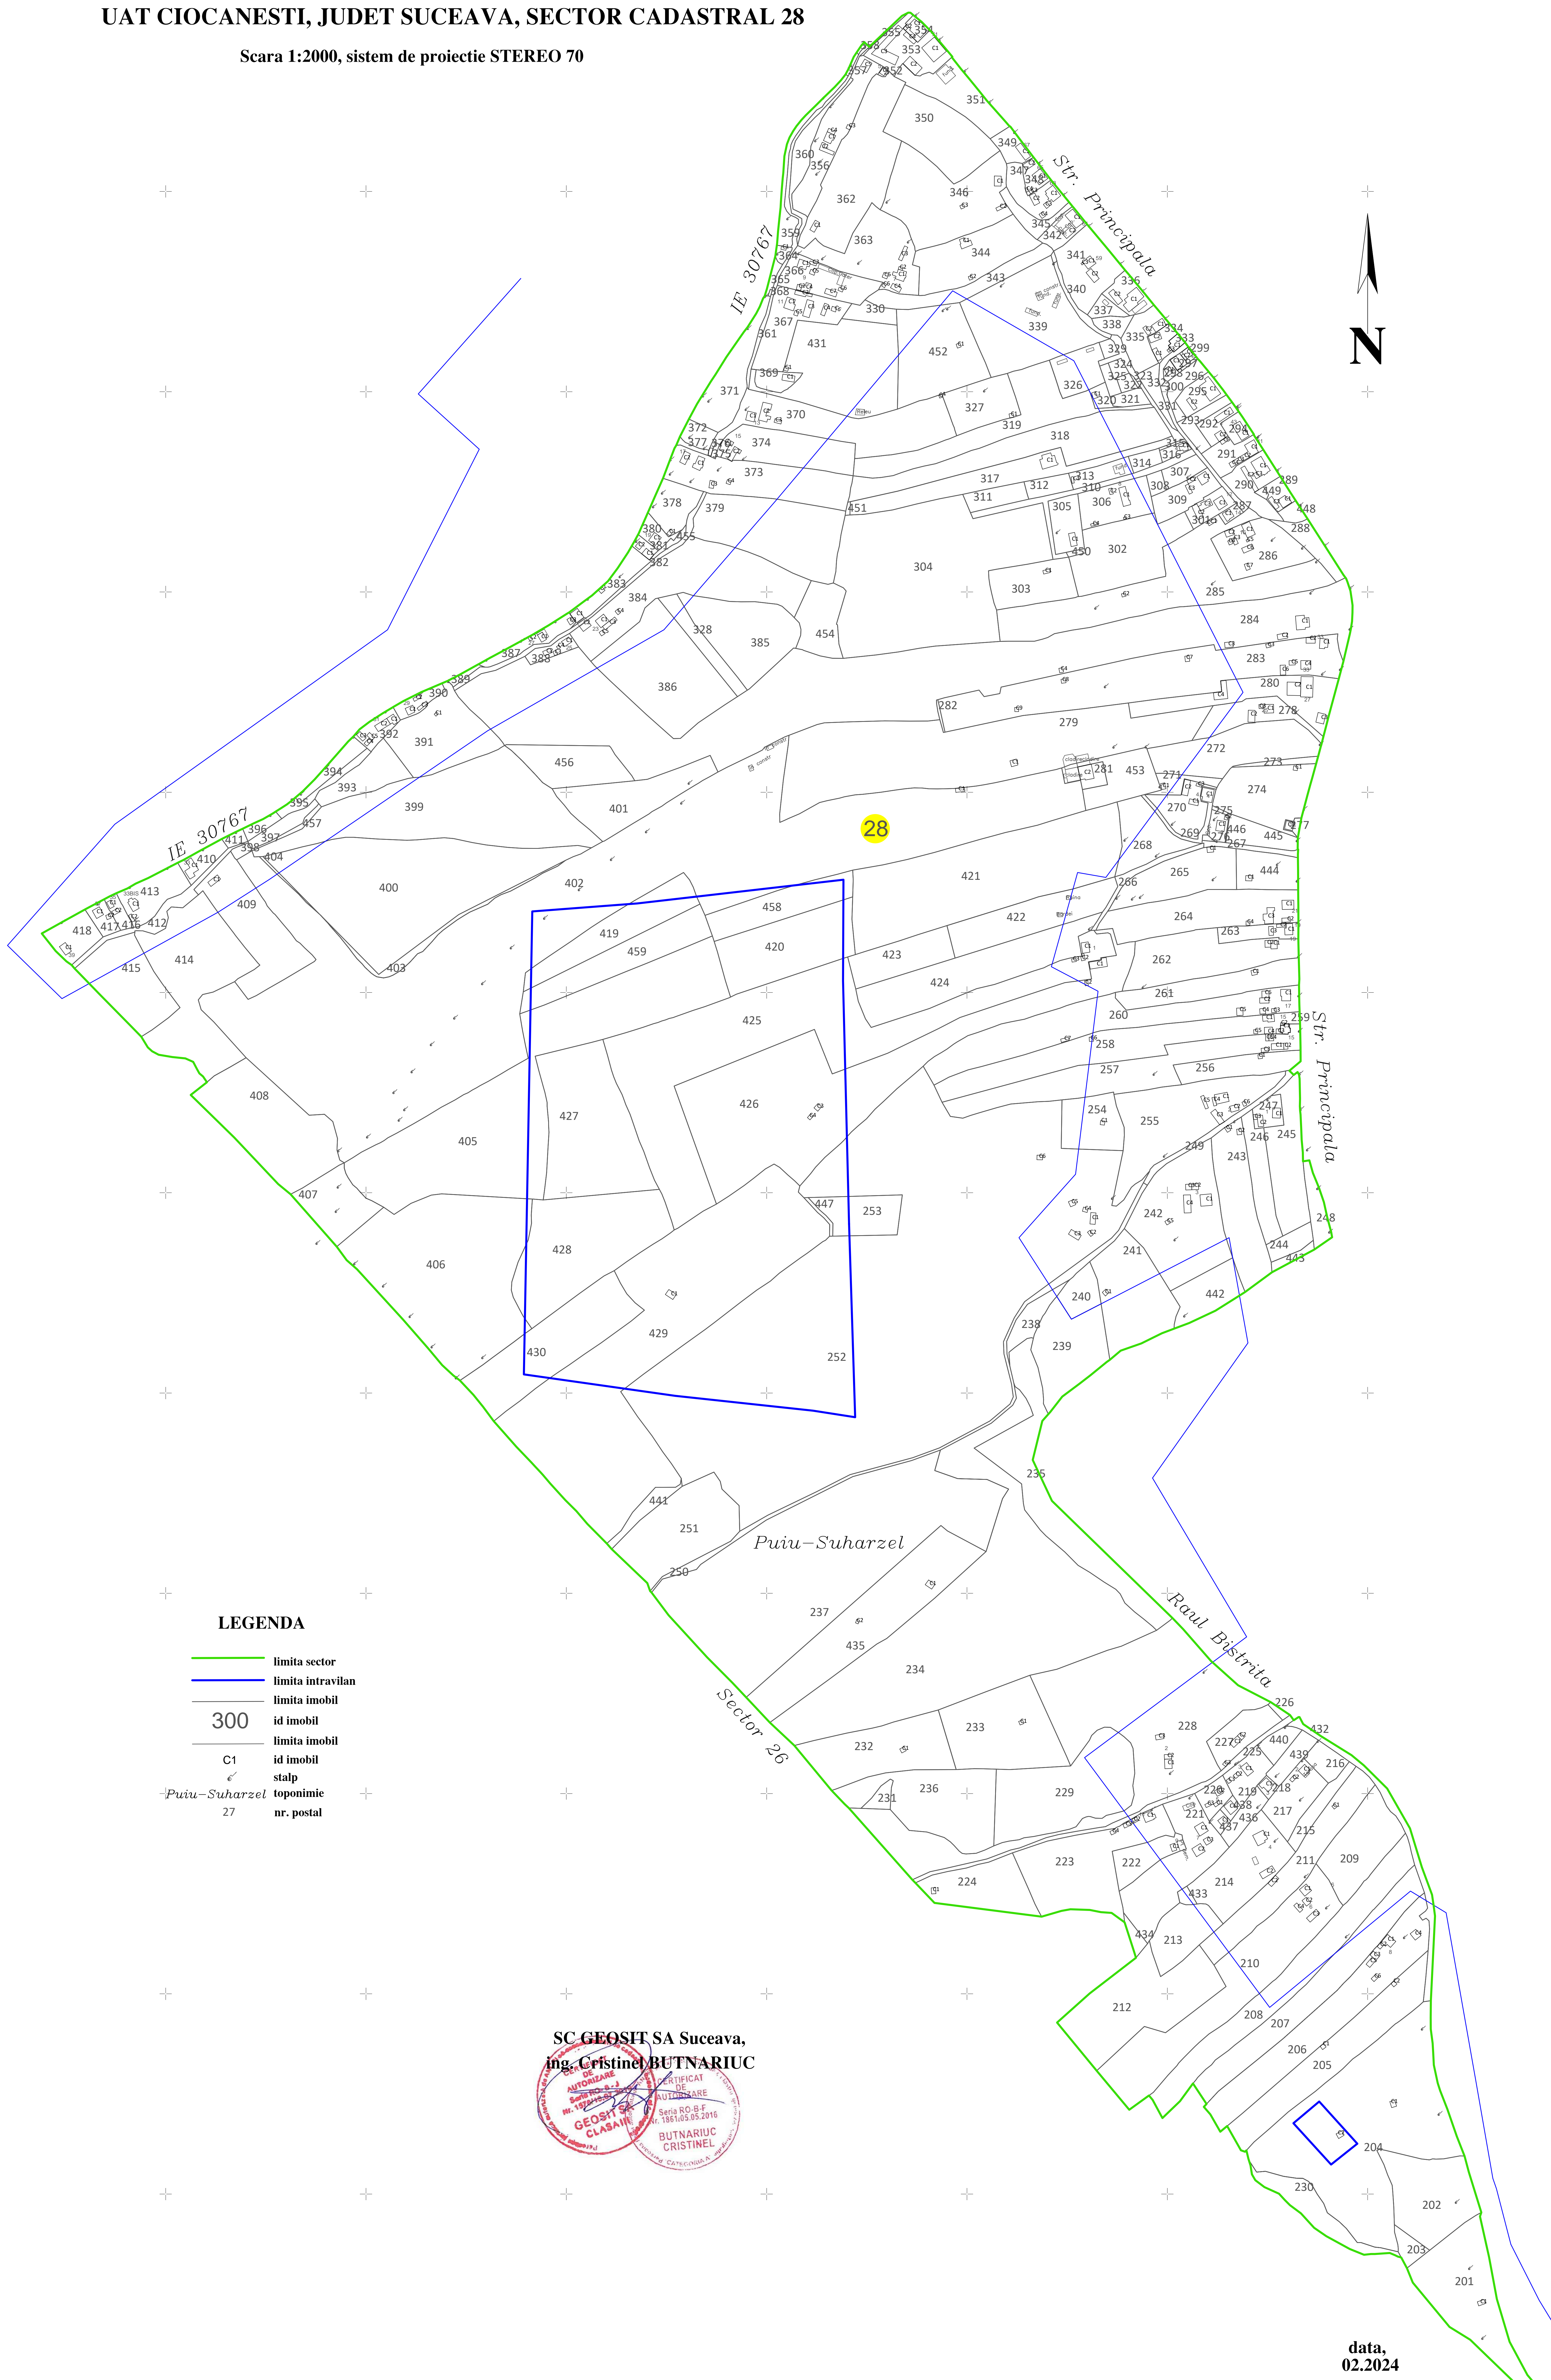

**PLAN CADASTRAL**  
**UAT CIOCANESTI, JUDET SUCEAVA, SECTOR CADASTRAL 28**

Scara 1:2000, sistem de proiectie STEREO 70

**LEGENDA**

- limita sector
- limita intravilan
- limita imobil
- 300 id imobil
- limita imobil
- C1 id imobil
- ⊙ stalp
- Puiu-Suharzel toponimie
- 27 nr. postal

**SC GEOSIT SA Suceava,**  
**ing. Cristinel BUTNARIUC**

**data,**  
**02.2024**

**spre publicare**