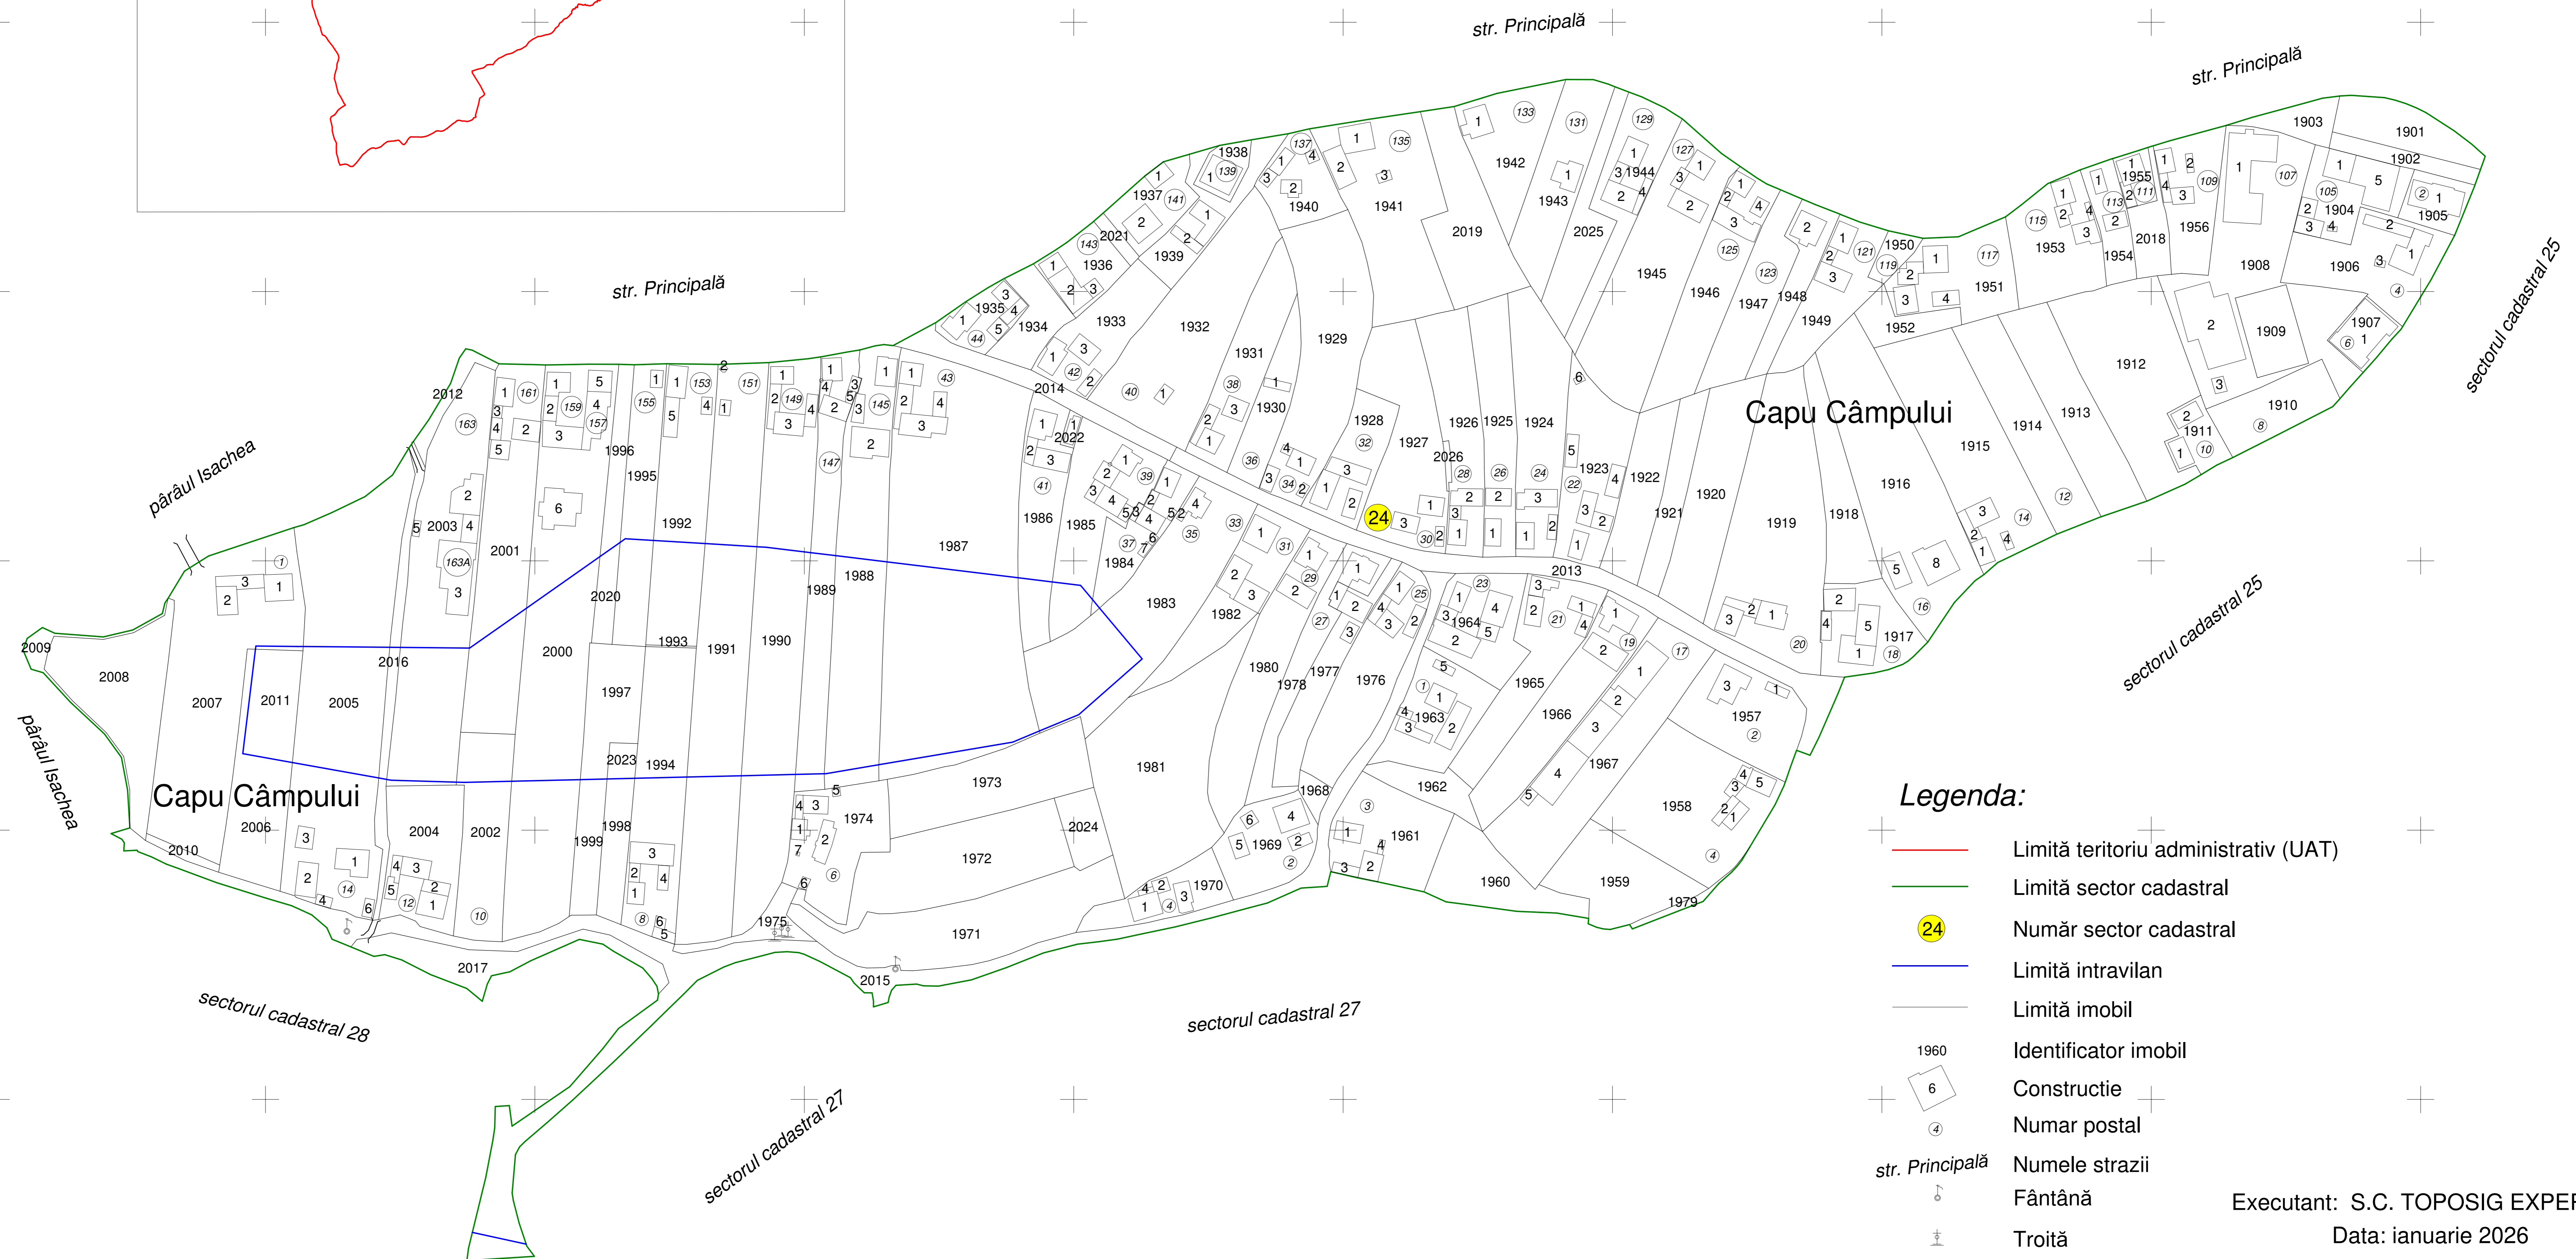

Schită cu dispunerea sectorului

Sector cadastral nr. 24

**PLAN CADASTRAL**  
UAT: CAPU CÂMPULUI, JUD. SUCEAVA, Sectorul Cadastral nr. 24  
Scara 1:1.000  
Sistem de proiecție STEREO 1970

**Legenda:**

-  Limită teritoriu administrativ (UAT)
-  Limită sector cadastral
-  Număr sector cadastral
-  Limită intravilan
-  Limită imobil
-  Identificator imobil
-  Construcție
-  Numar postal
-  Numele strazii
-  Fântână
-  Troiță
-  Pod