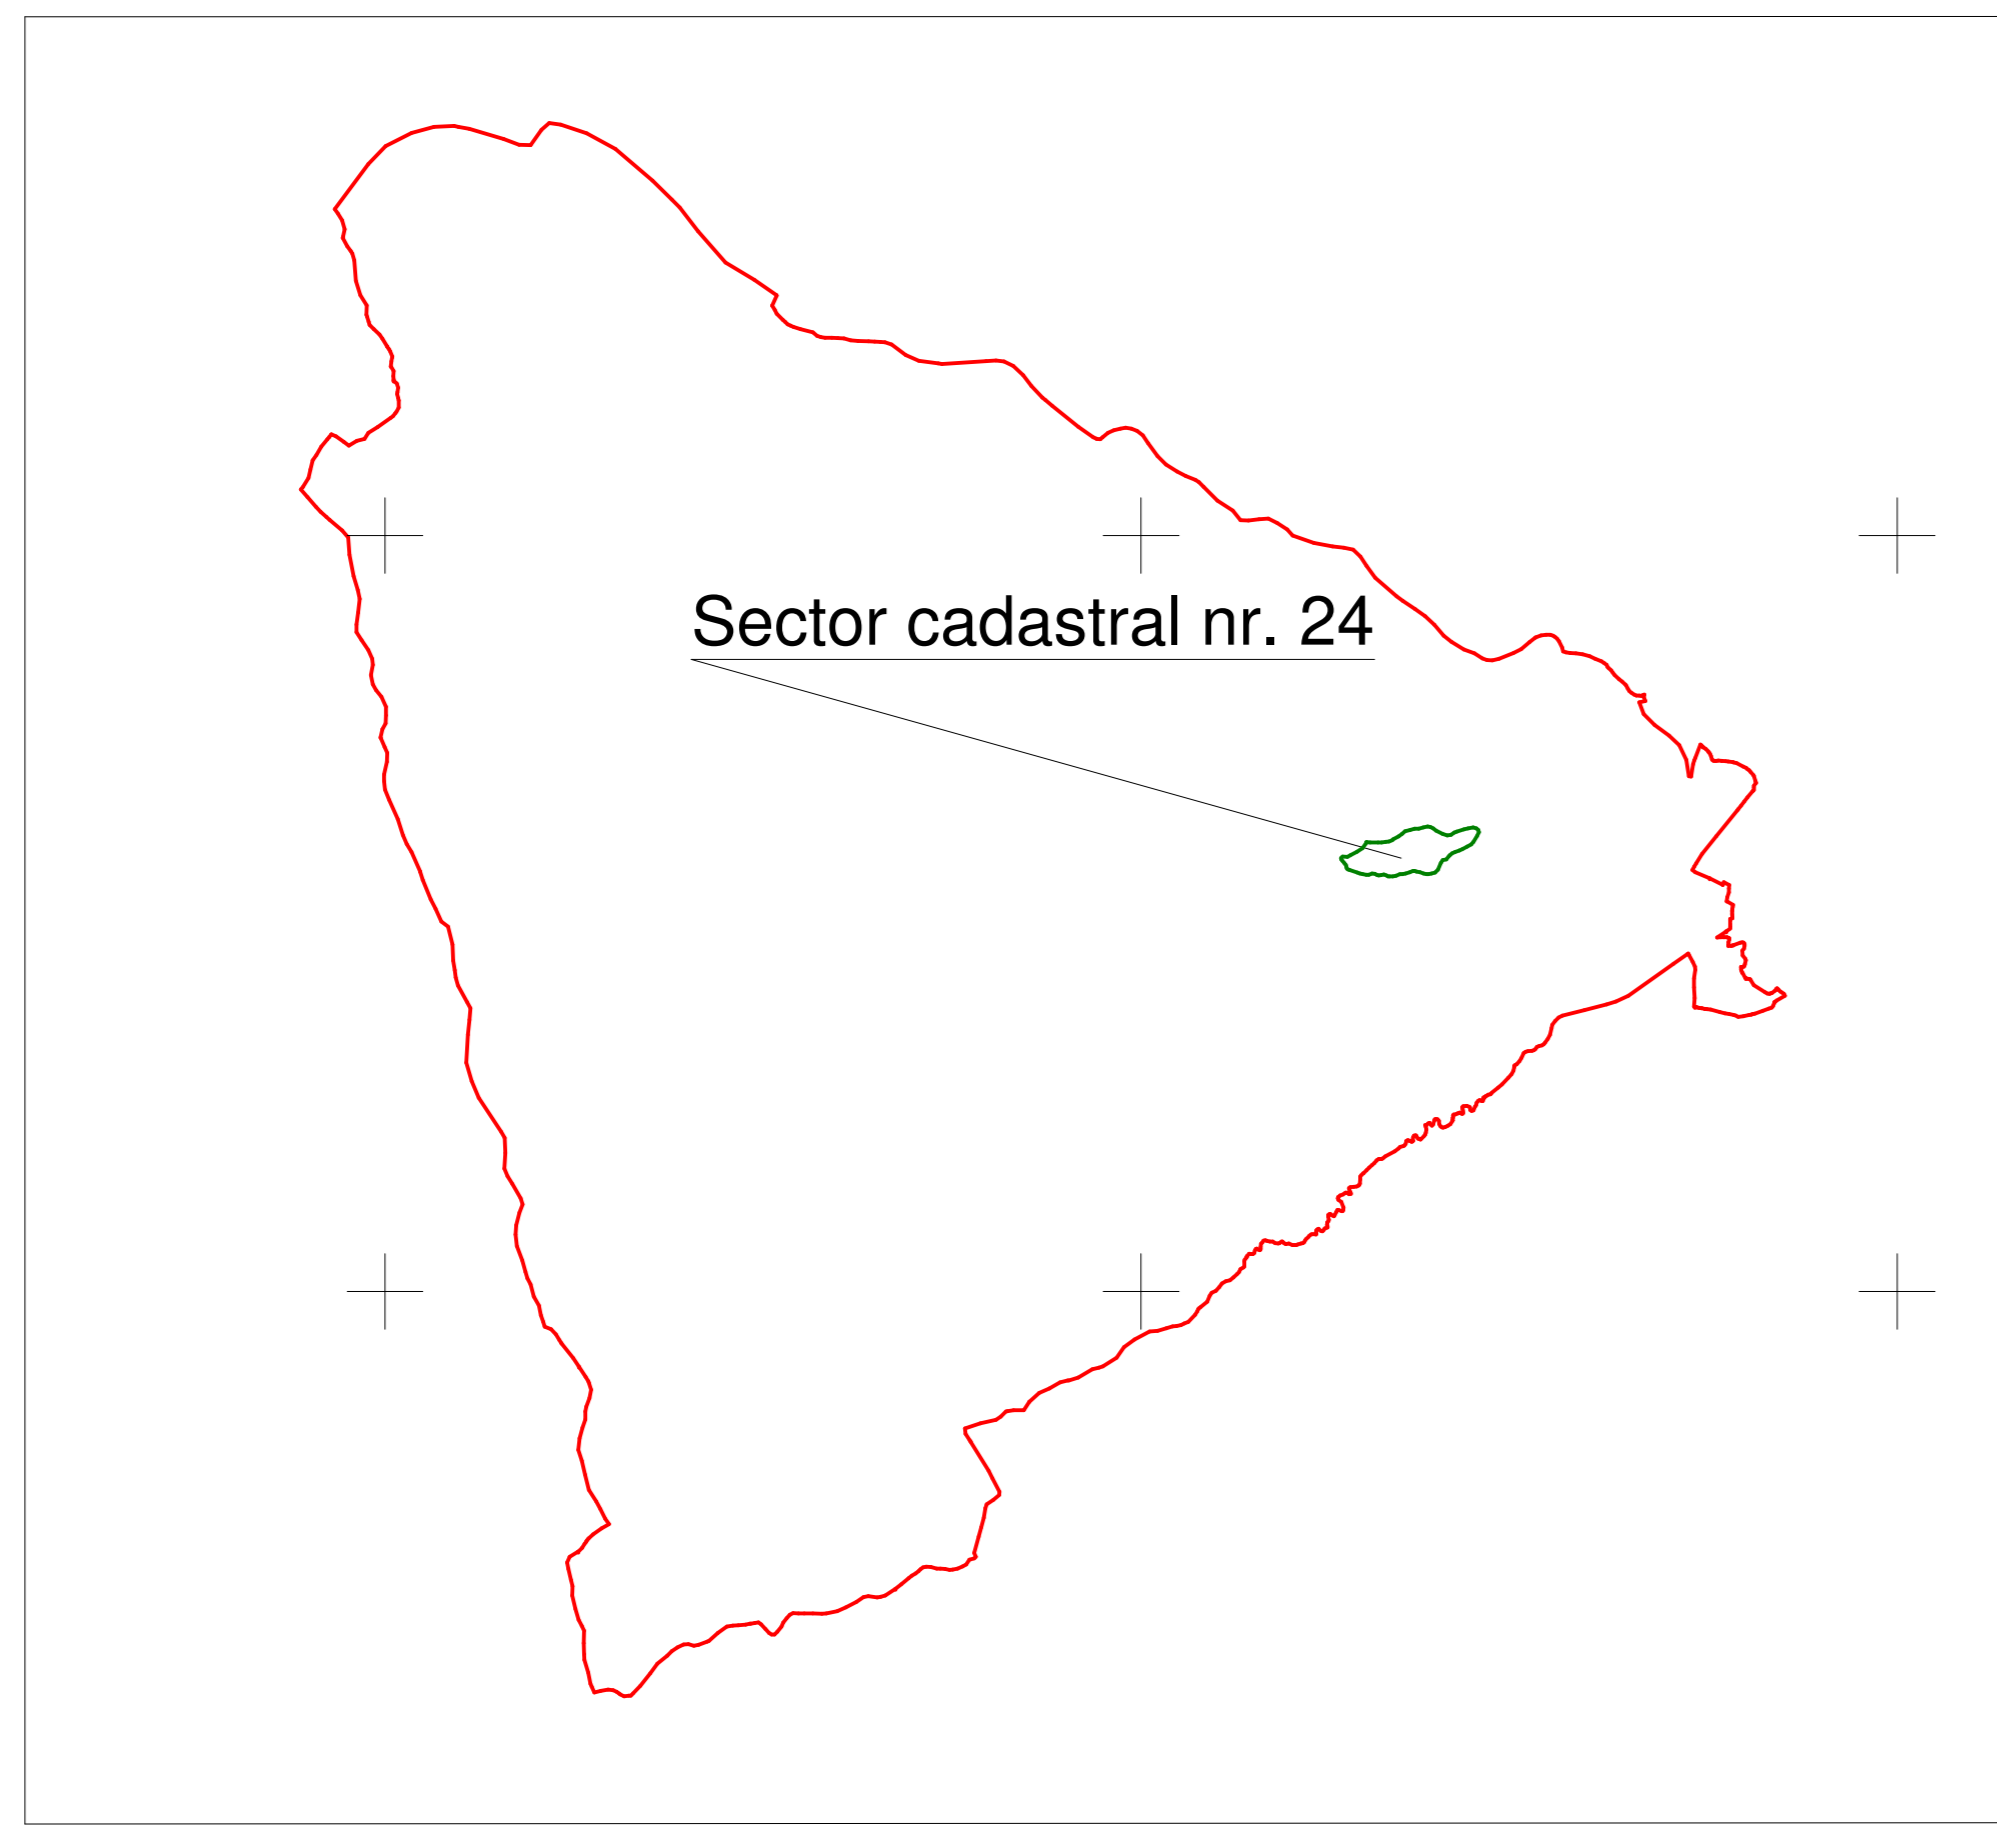

Schită cu dispunerea sectorului

Sector cadastral nr. 24

**PLAN CADASTRAL**  
UAT: CAPU CÂMPULUI, JUD. SUCEAVA, Sectorul Cadastral nr. 24  
Scara 1:1.000  
Sistem de proiecție STEREO 1970

**Legenda:**

-  Limită teritoriu administrativ (UAT)
-  Limită sector cadastral
-  Număr sector cadastral
-  Limită intravilan
-  Limită imobil
-  Identificator imobil
-  Construcție
-  Numar postal
-  Numele strazii
-  Fântână
-  Troiță
-  Pod