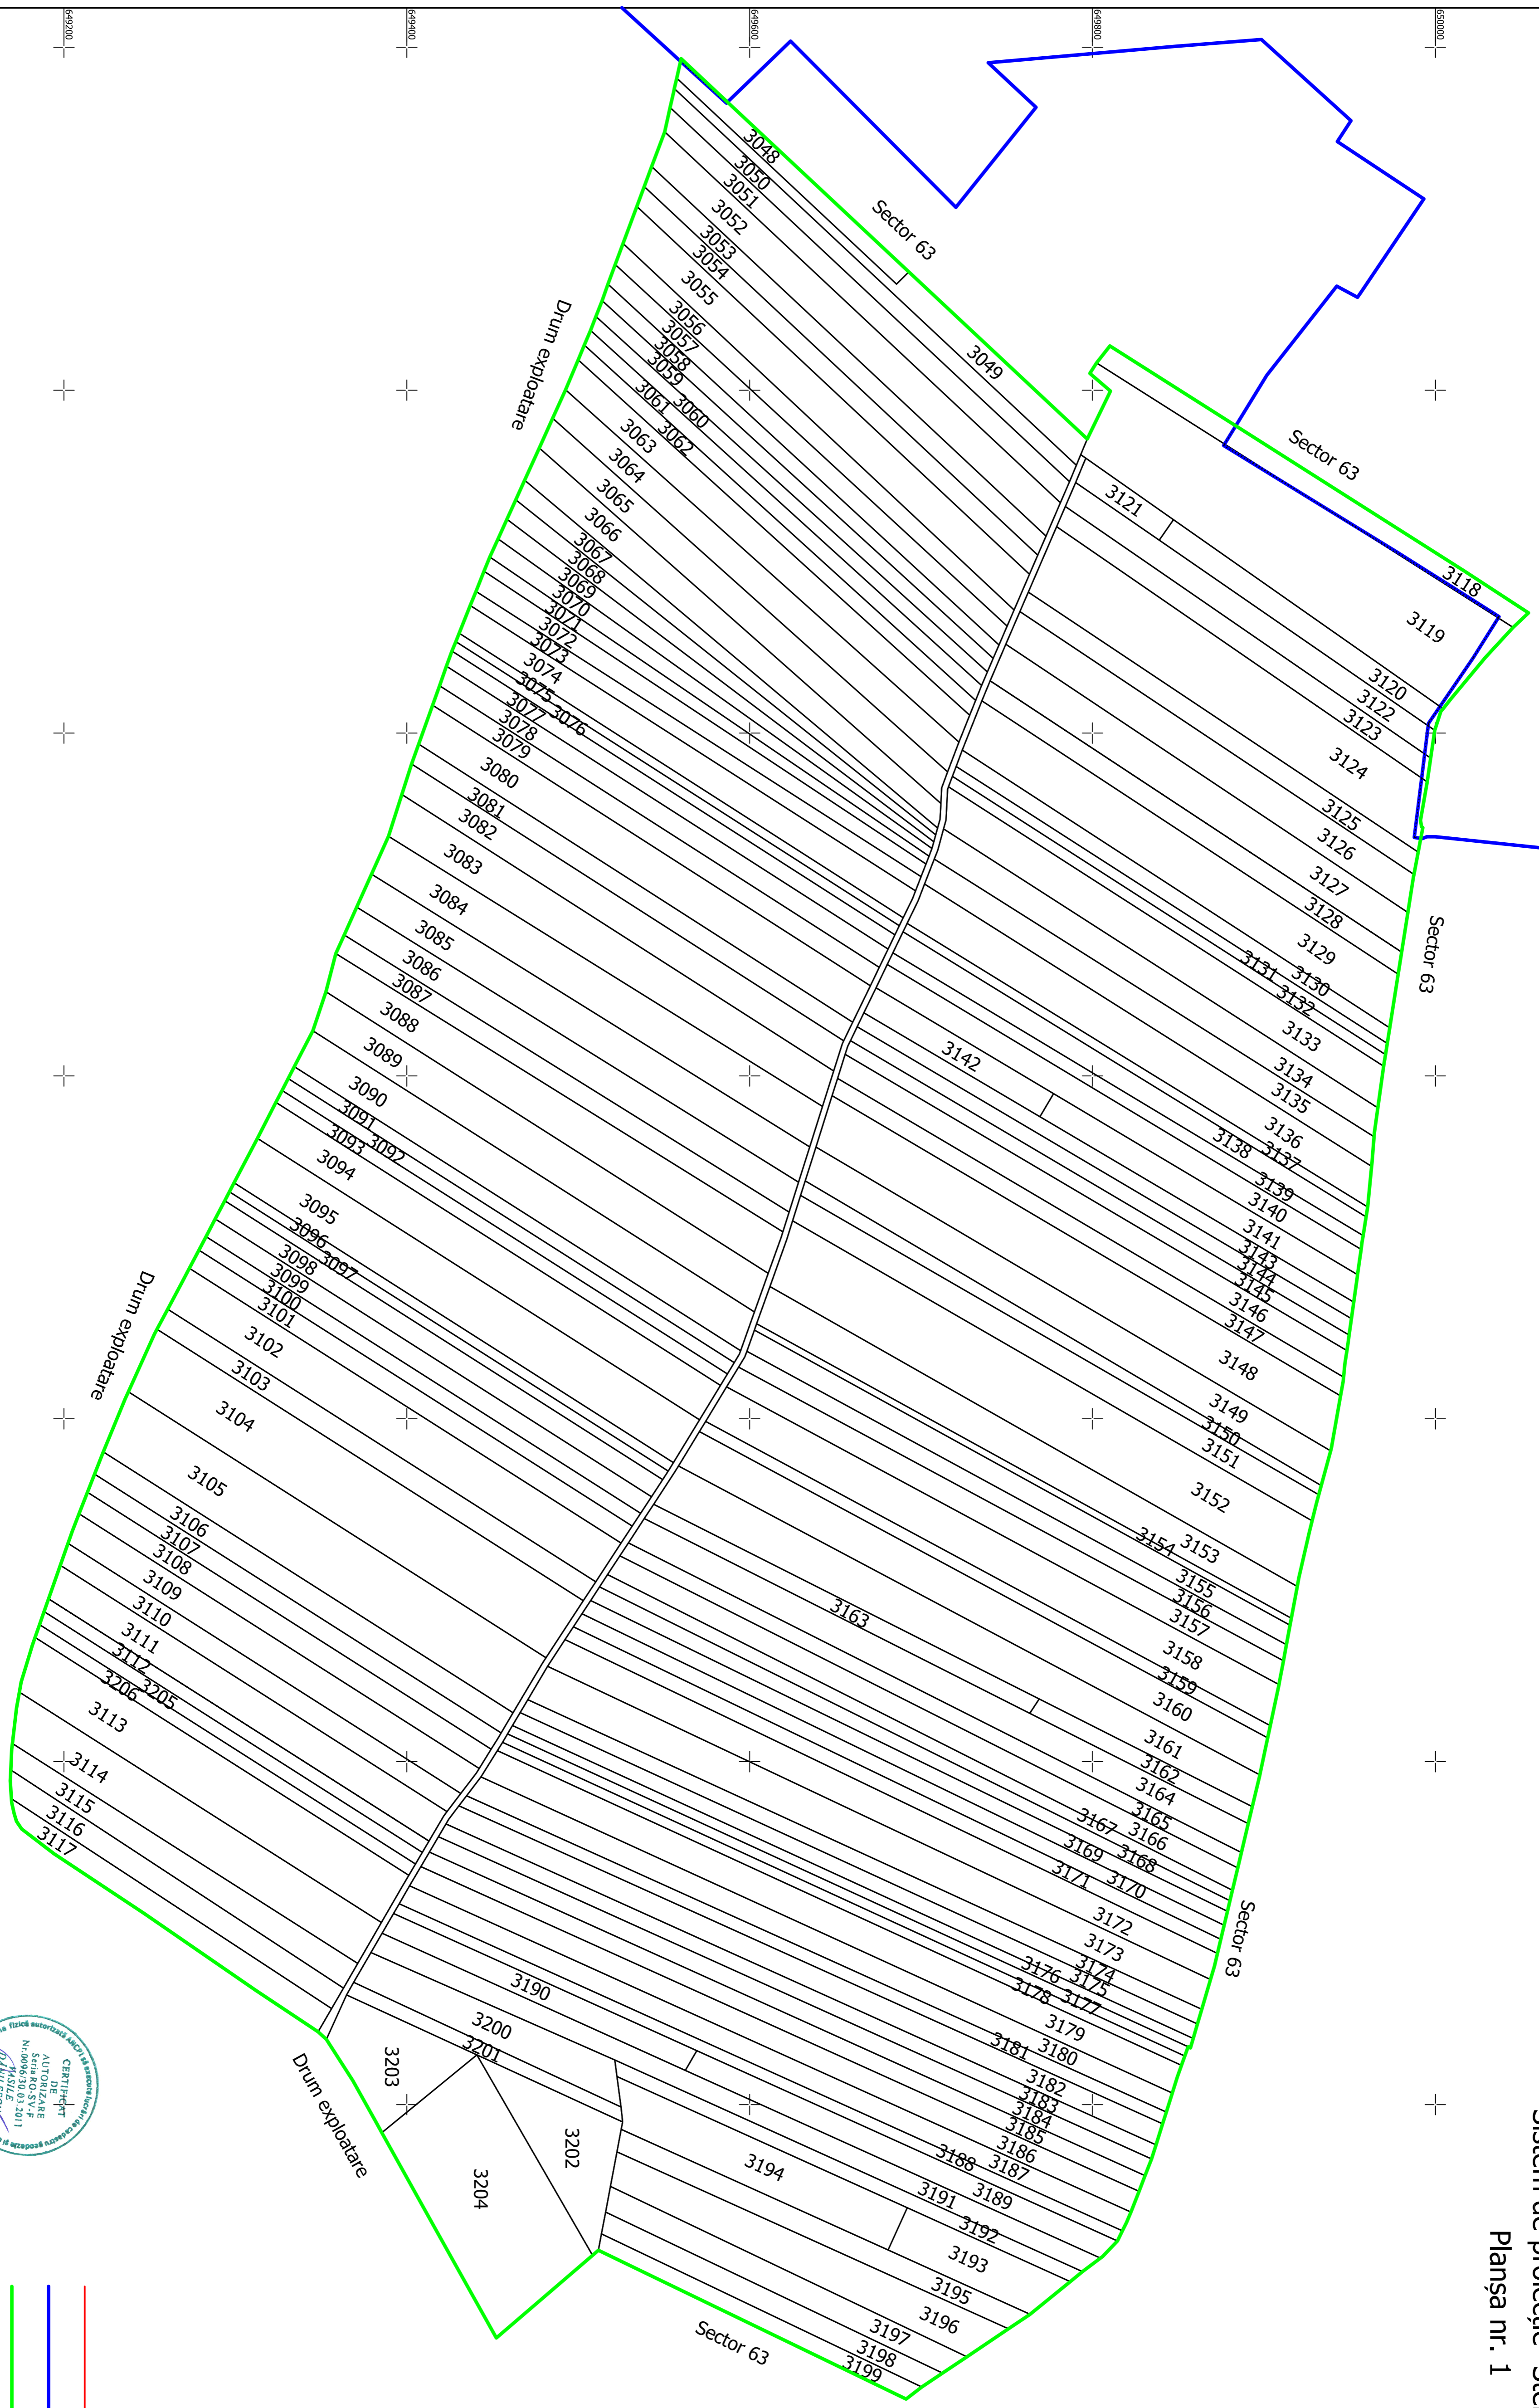

PLAN CADASTRAL

UAT Boroaia, Județul Suceava, Sector cadastral 62

Scara 1:2000

Sistem de proiecție "Stereo 70"

Planșa nr. 1

Legendă

- limita UAT
- limita intravilan
- limita sector cadastral
- limita imobil
- categoria de folosință
- spre publicare ---

ing. Dănilescu Vasile
Martie 2024