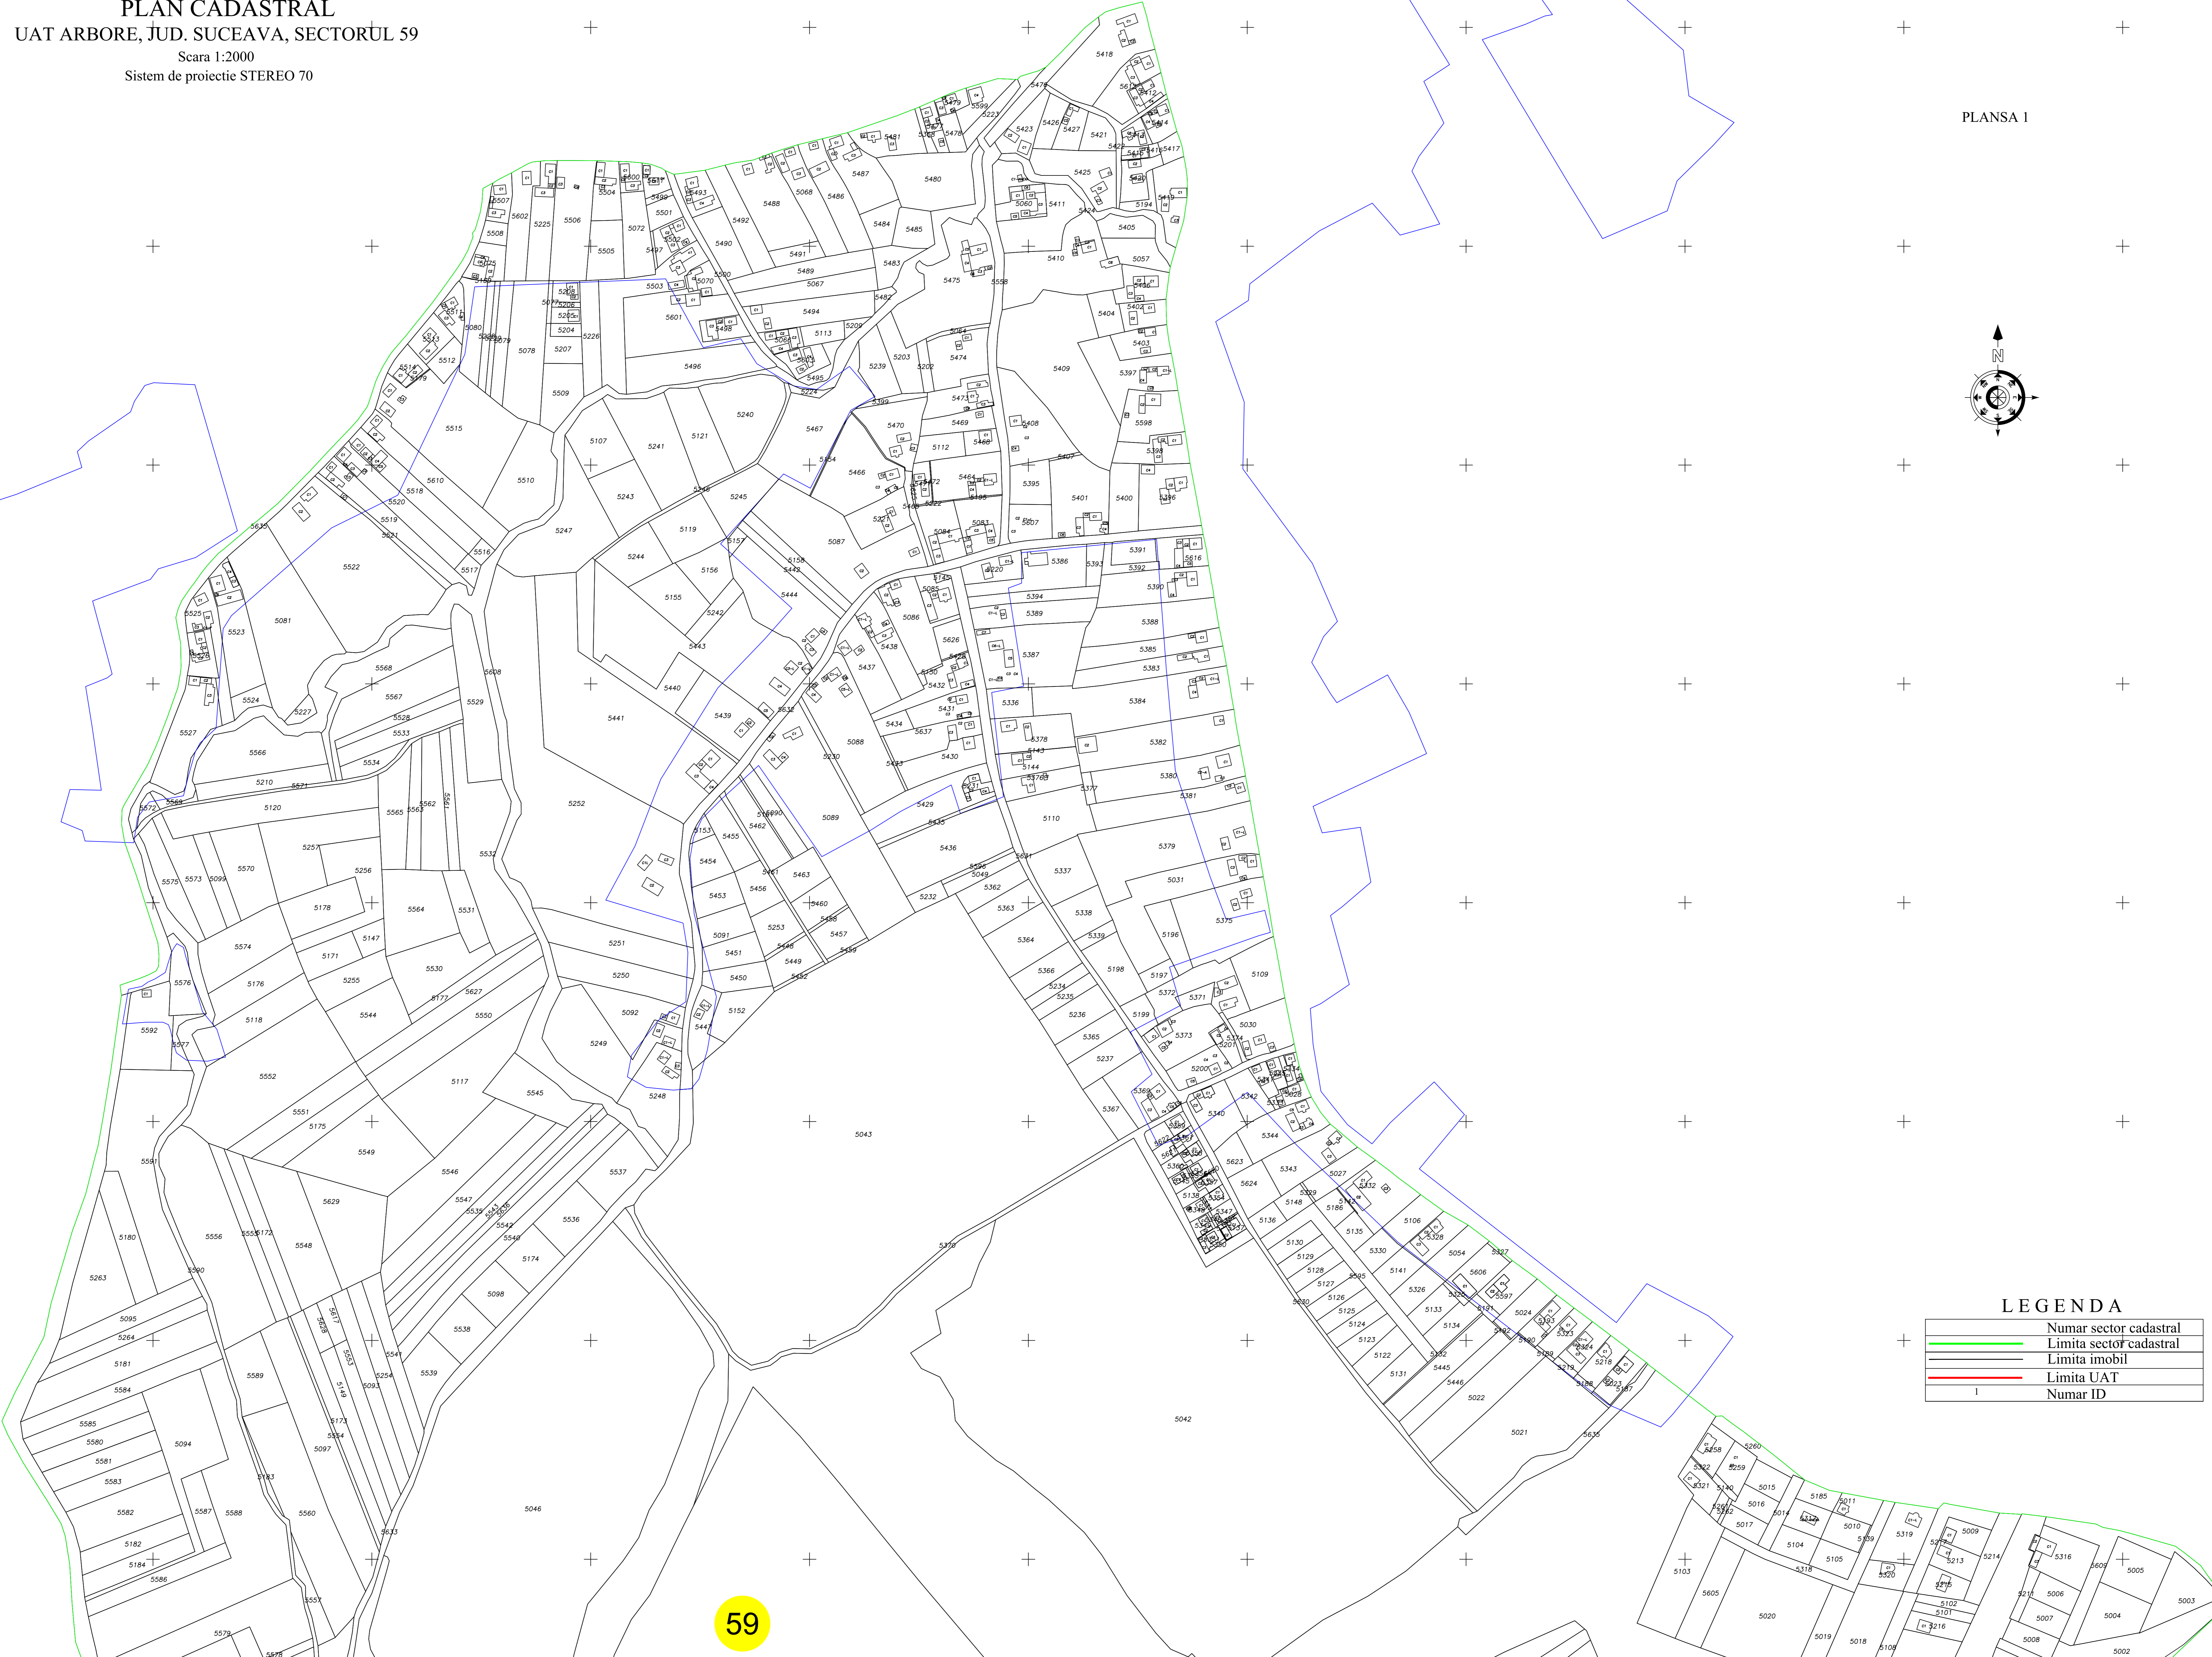

PLAN CADASTRAL
UAT ARBORE, JUD. SUCEAVA, SECTORUL 59
Scara 1:2000
Sistem de proiectie STEREO 70

PLANSĂ 1

LEGENDA

	Numar sector cadastral
	Limita sector cadastral
	Limita imobil
	Limita UAT
	Numar ID

S.C. BUCOVINA CADASTRU
SI ASIGURARI SRL
Ing. MARZA IOAN