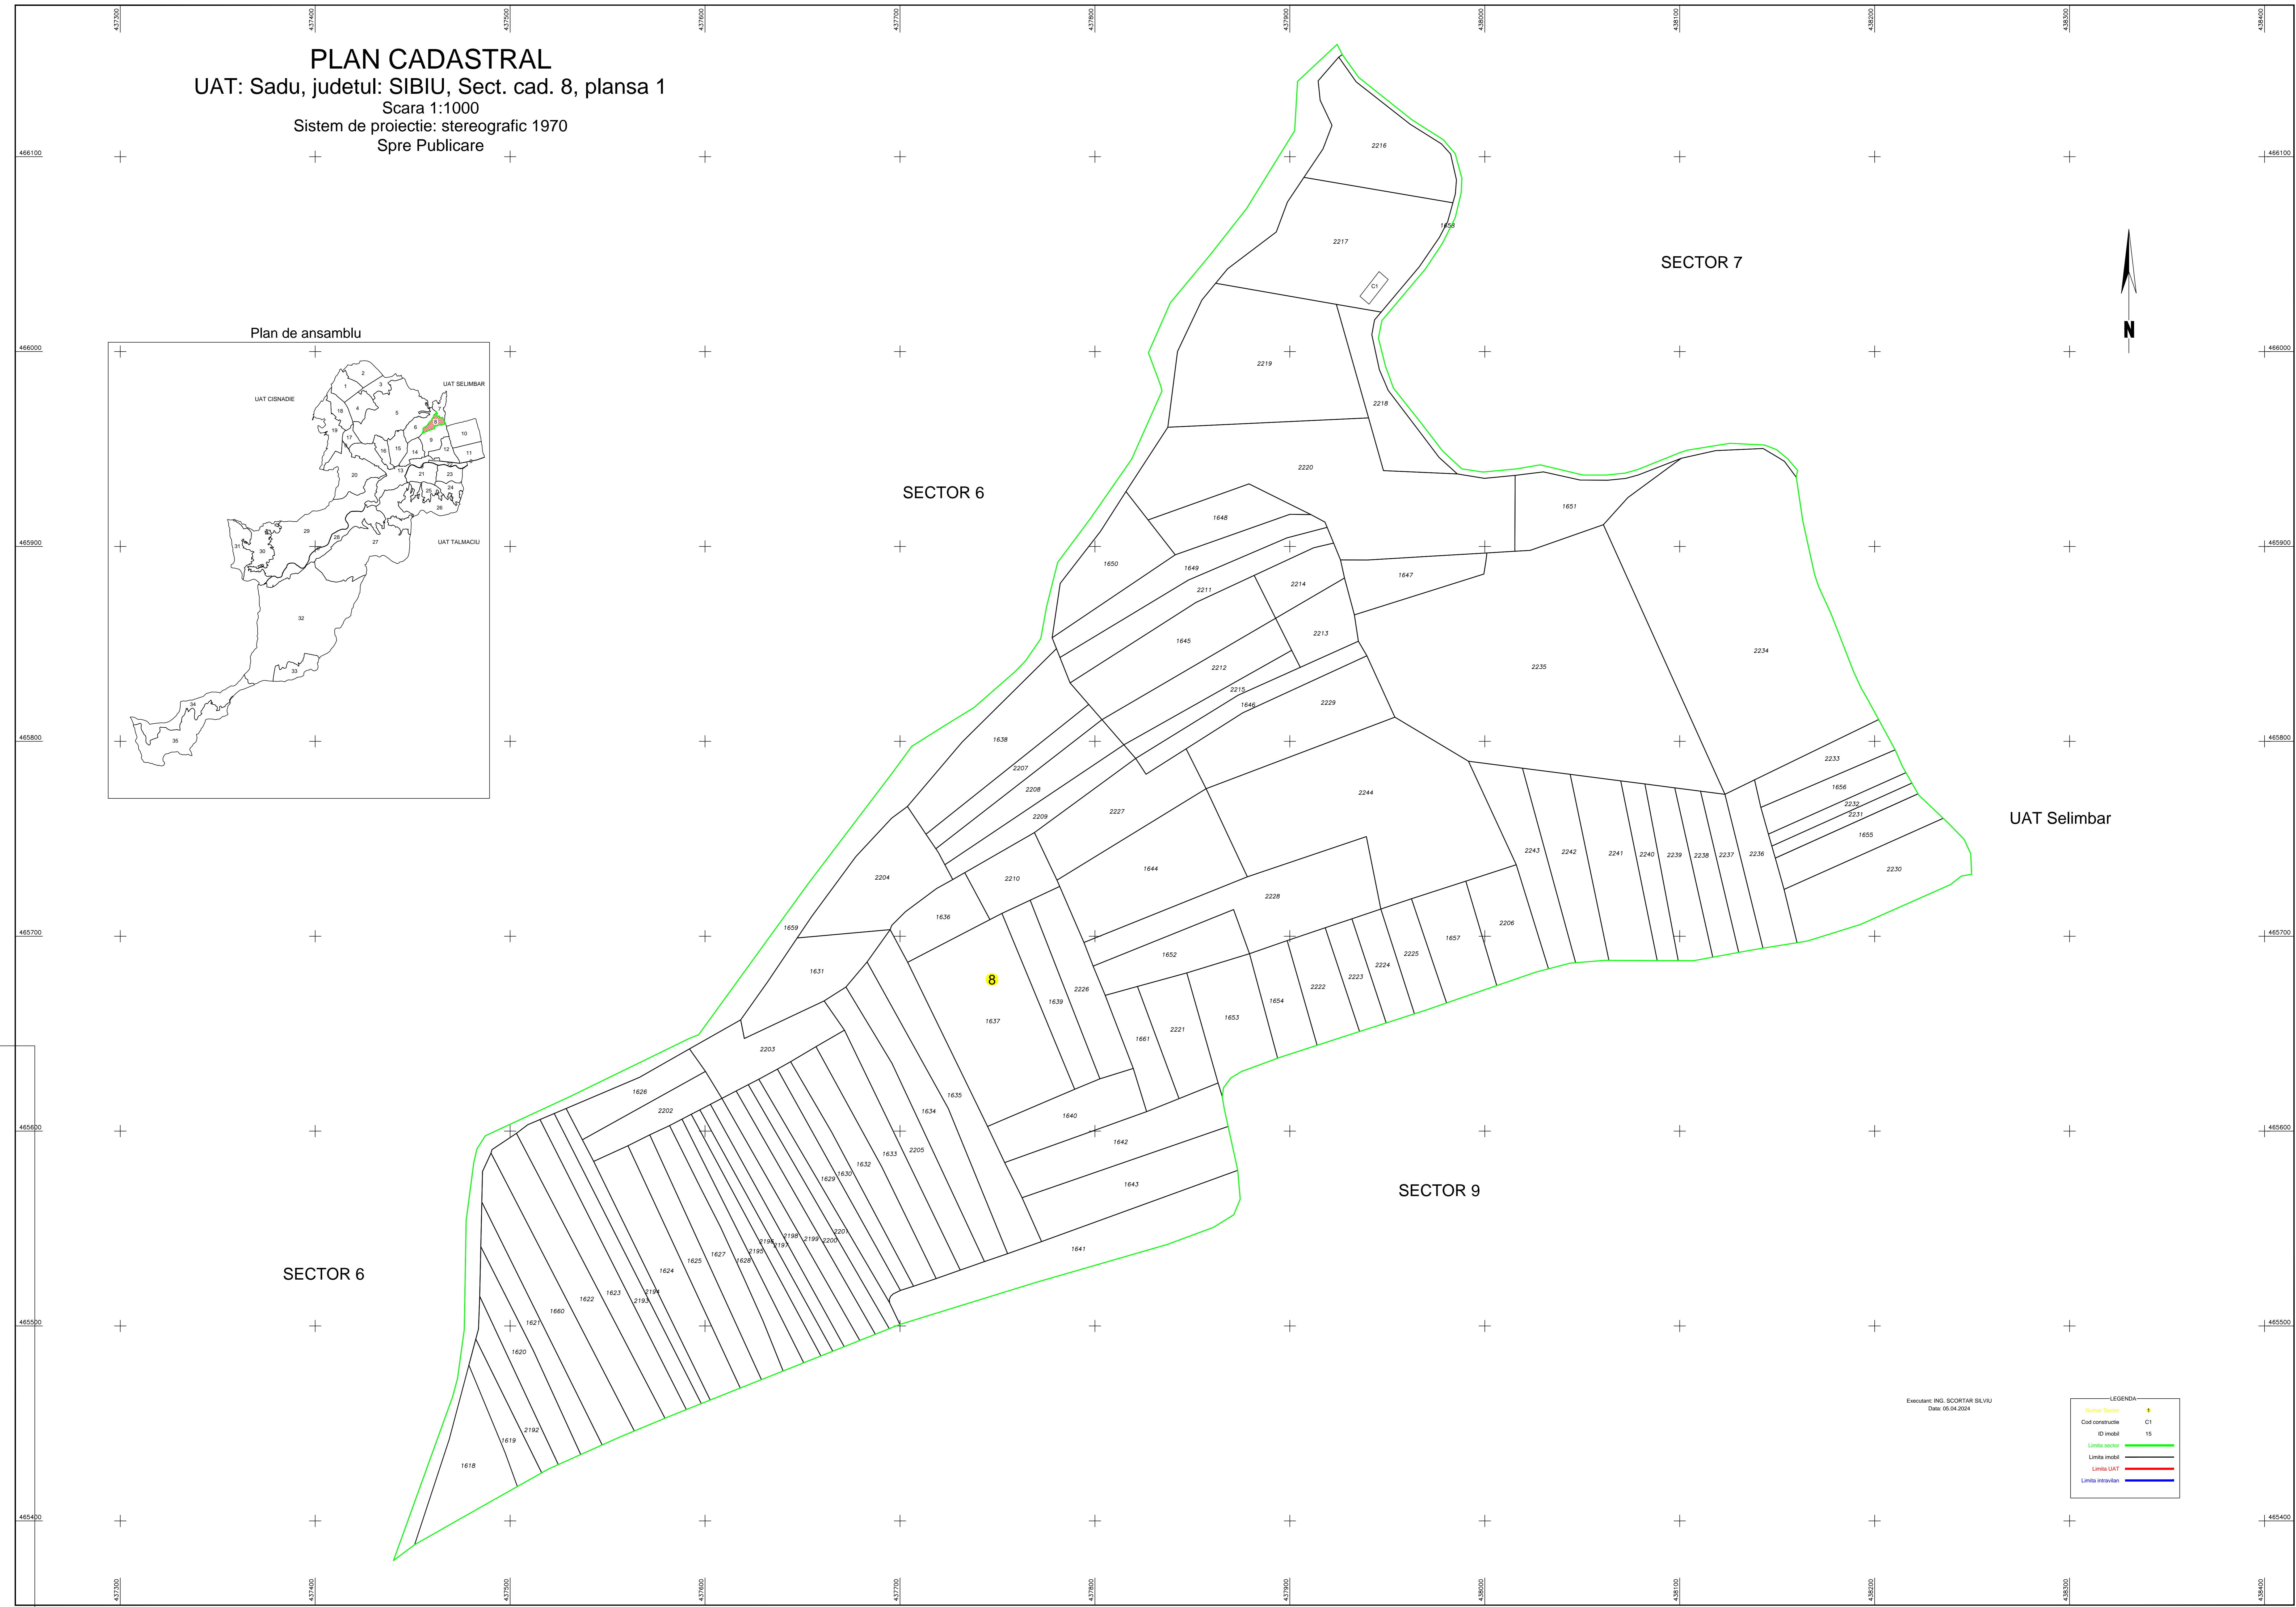

PLAN CADASTRAL
UAT: Sadu, judetul: SIBIU, Sect. cad. 8, plansa 1
Scara 1:1000
Sistem de proiectie: stereografic 1970
Spre Publicare

UAT Selimbar

LEGENDA	
Numar Sector	●
Cod constructie	C1
ID mobil	15
Limita sector	—
Limita mobil	—
Limita UAT	—
Limita inter-raj	—