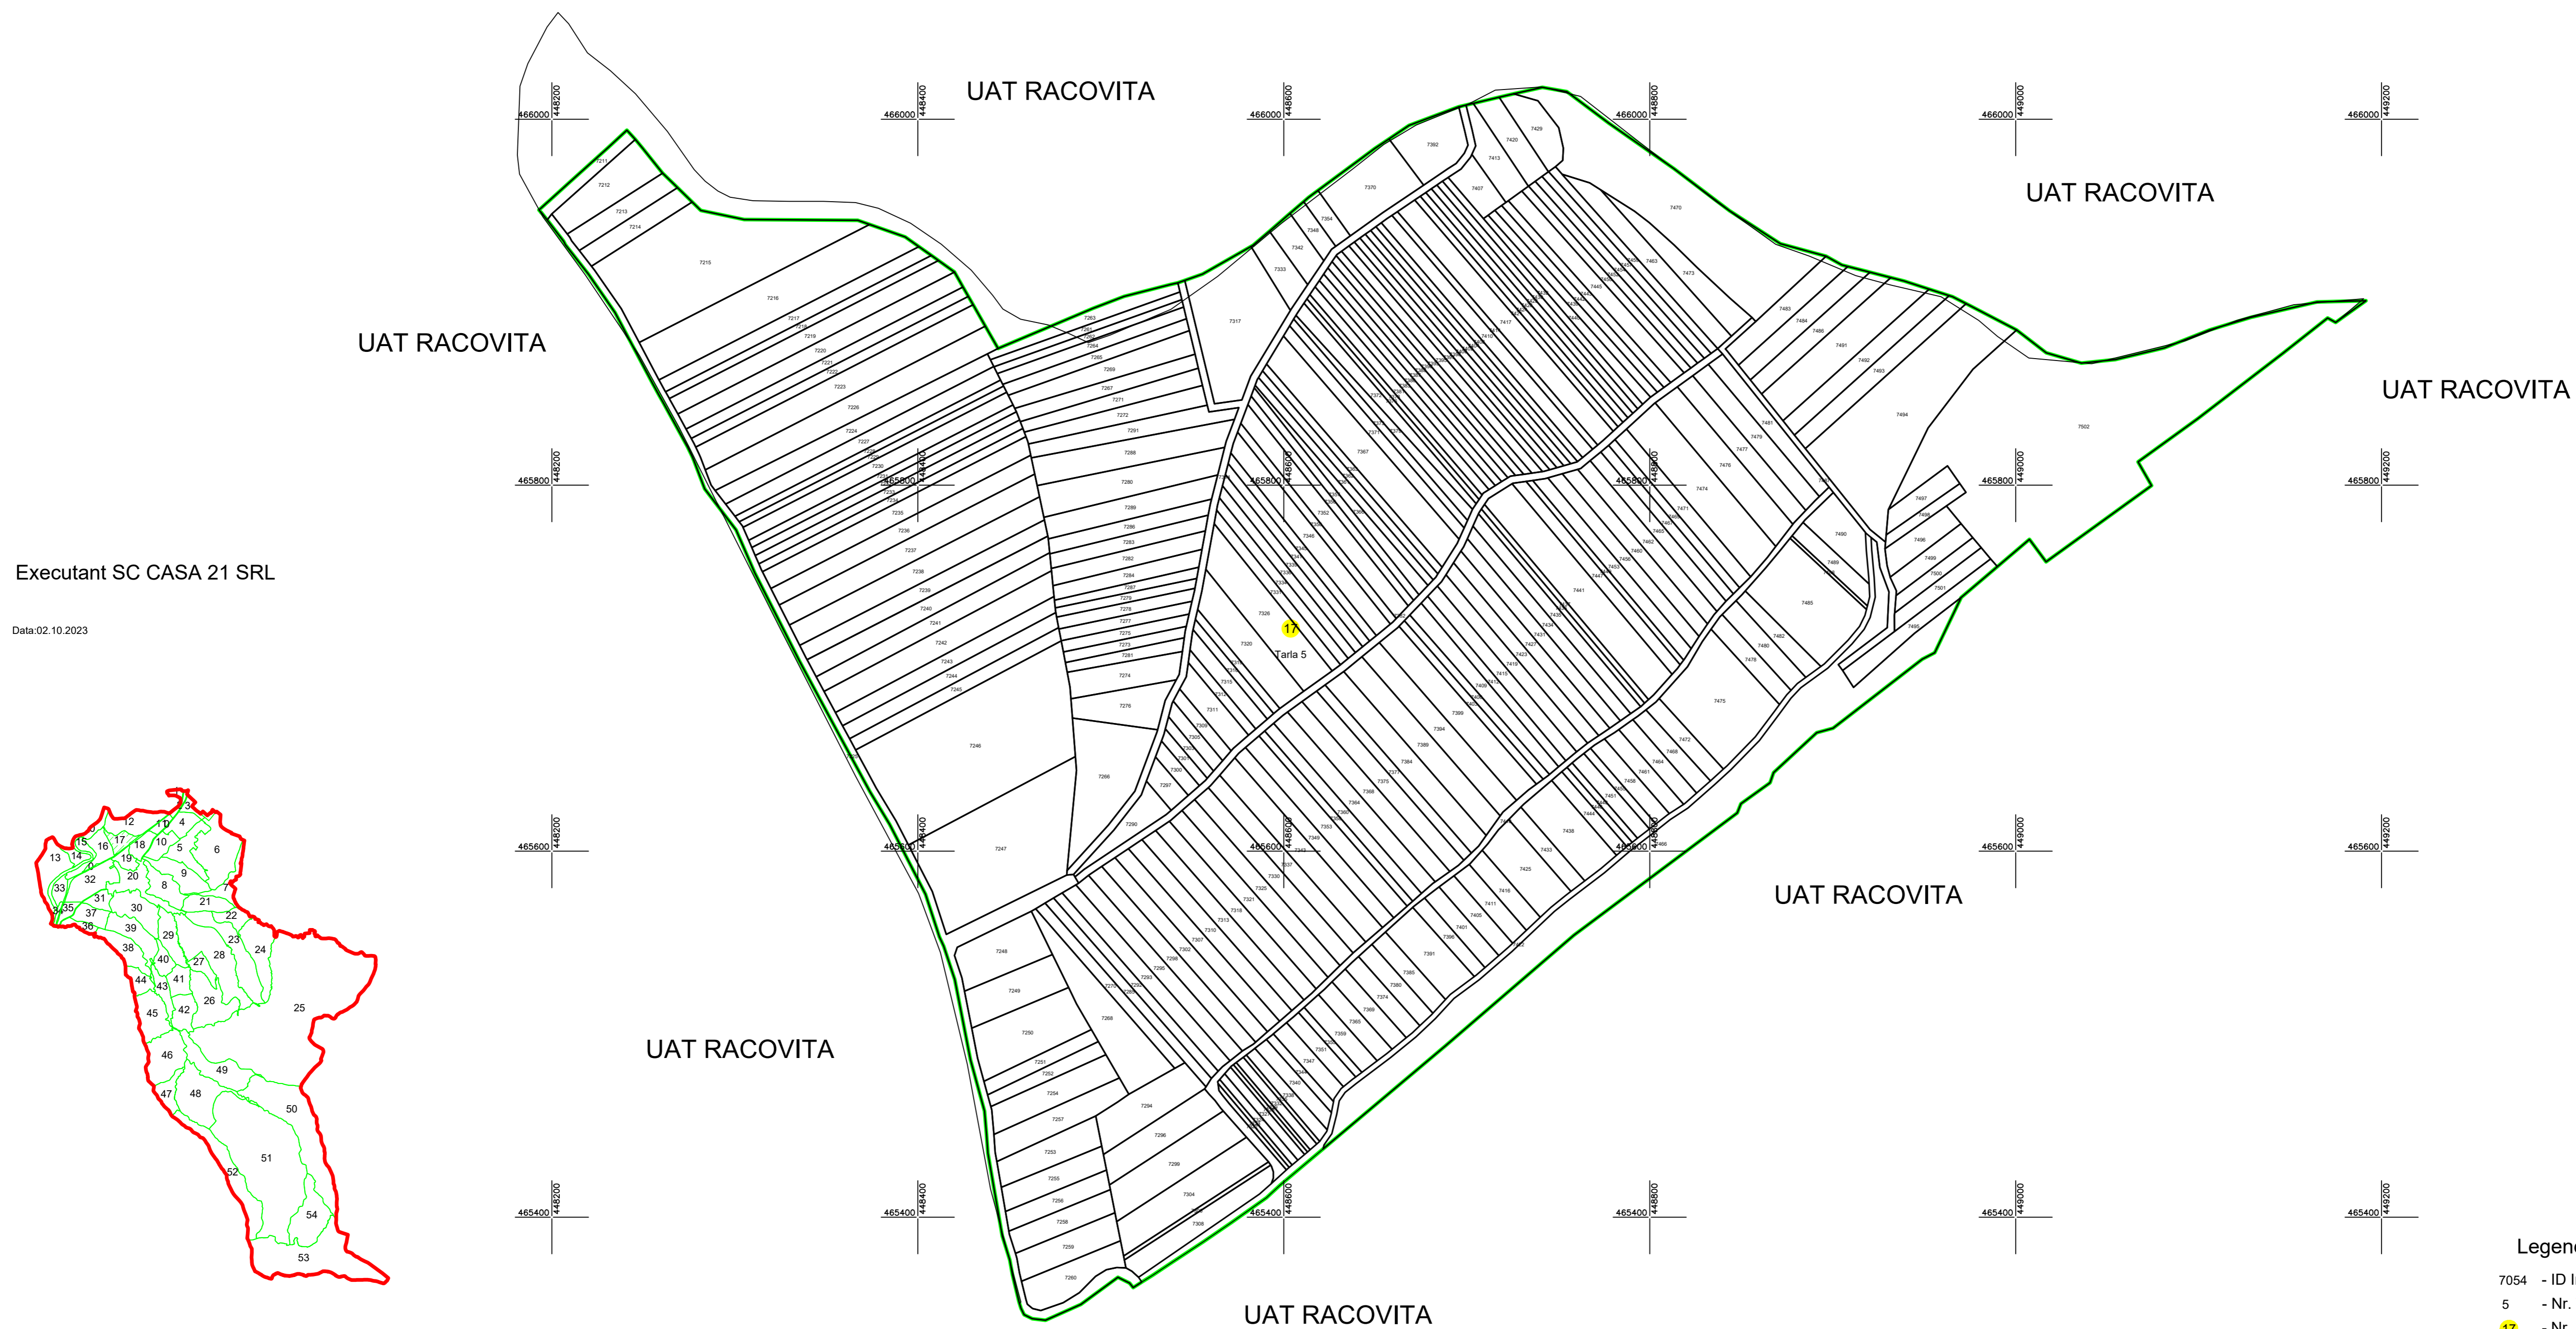

PLAN CADASTRAL

UAT:Racovita, judetul: SIBIU, Sect. cad. 17,

Scara 1:2000
Sistem de proiectie:stereografic 1970
Spre Publicare

Executant SC CASA 21 SRL

Data:02.10.2023

- Legenda:**
- 7054 - ID Imobil
 - 5 - Nr. Tarla
 - 17 - Nr. Sector Cadastral
 - C1 - Cod constructie
 - - Limita UAT
 - - Limita Intravilan
 - - Limita Sector
 - - Limita Tarla
 - - Limita Imobil
 - - Limita Constructii