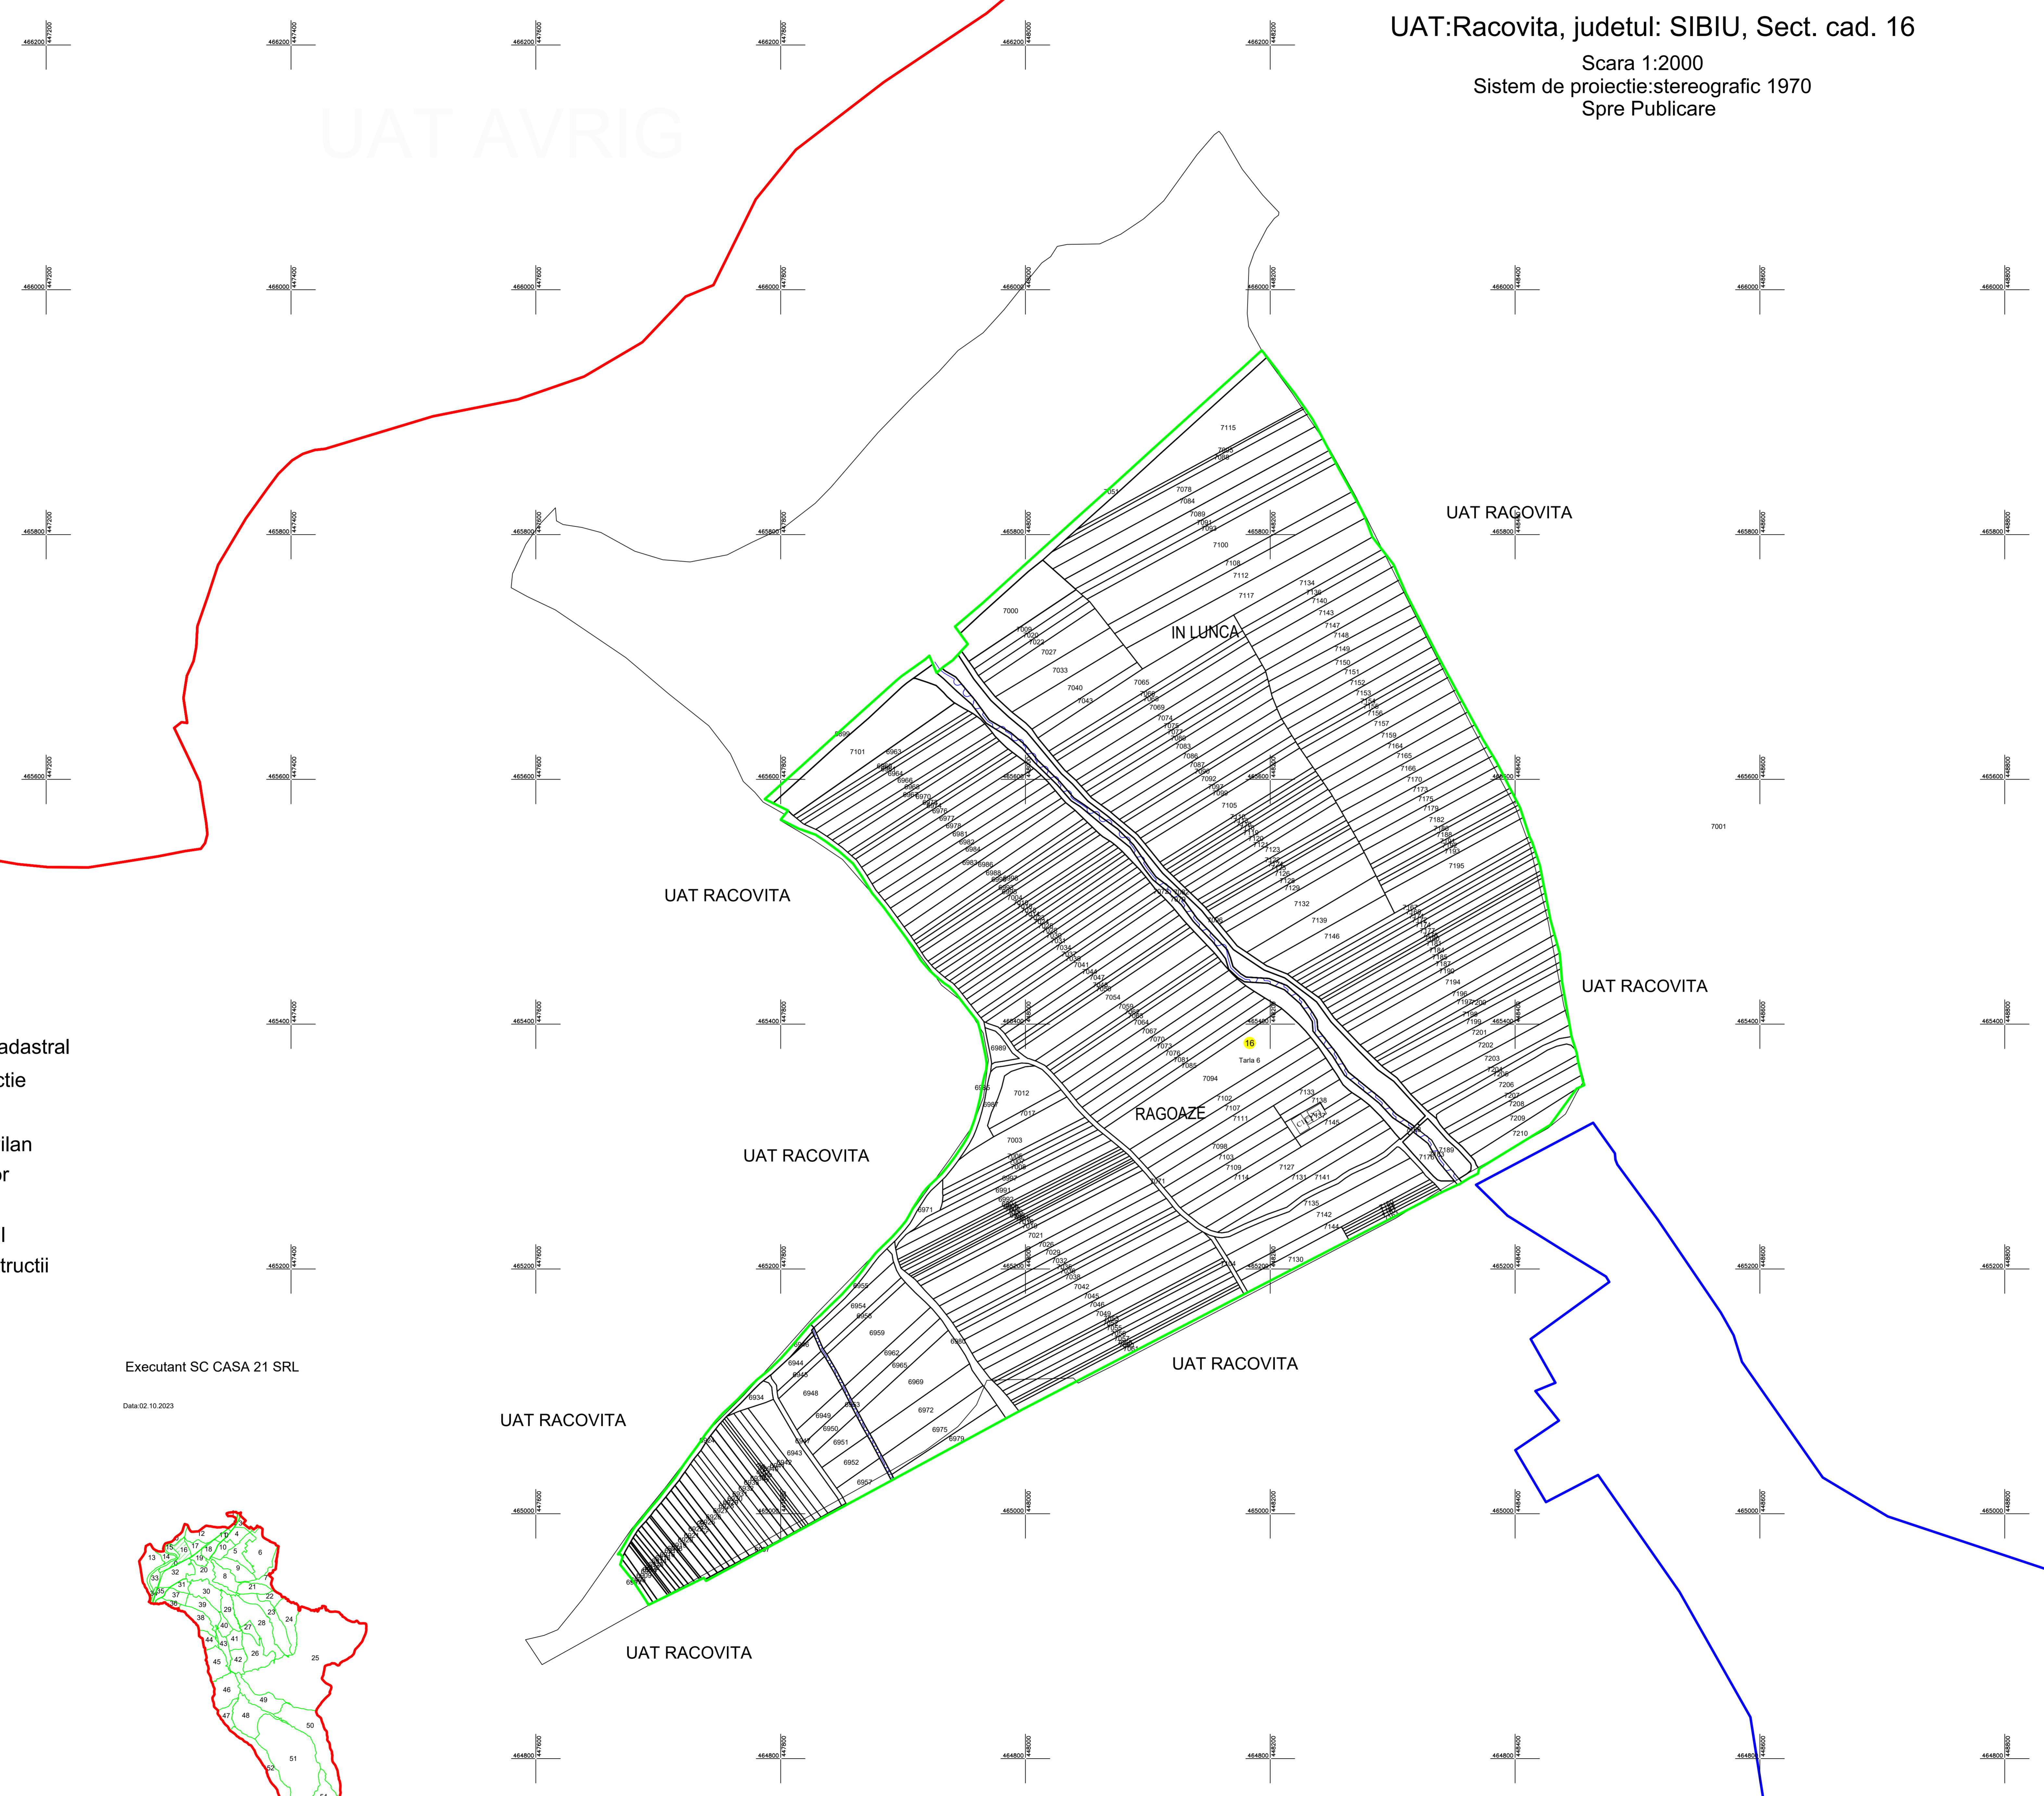

**PLAN CADASTRAL**  
UAT:Racovita, judetul: SIBIU, Sect. cad. 16  
Scara 1:2000  
Sistem de proiectie:stereografic 1970  
Spre Publicare

- Legenda:**
- 7054 - ID Imobil
  - 6 - Nr. Tarla
  - 16 - Nr. Sector Cadastral
  - C1 - Cod constructie
  - Limita UAT
  - Limita Intravilan
  - Limita Sector
  - Limita Tarla
  - Limita Imobil
  - Limita Constructii

Executant SC CASA 21 SRL  
Data 02.10.2023