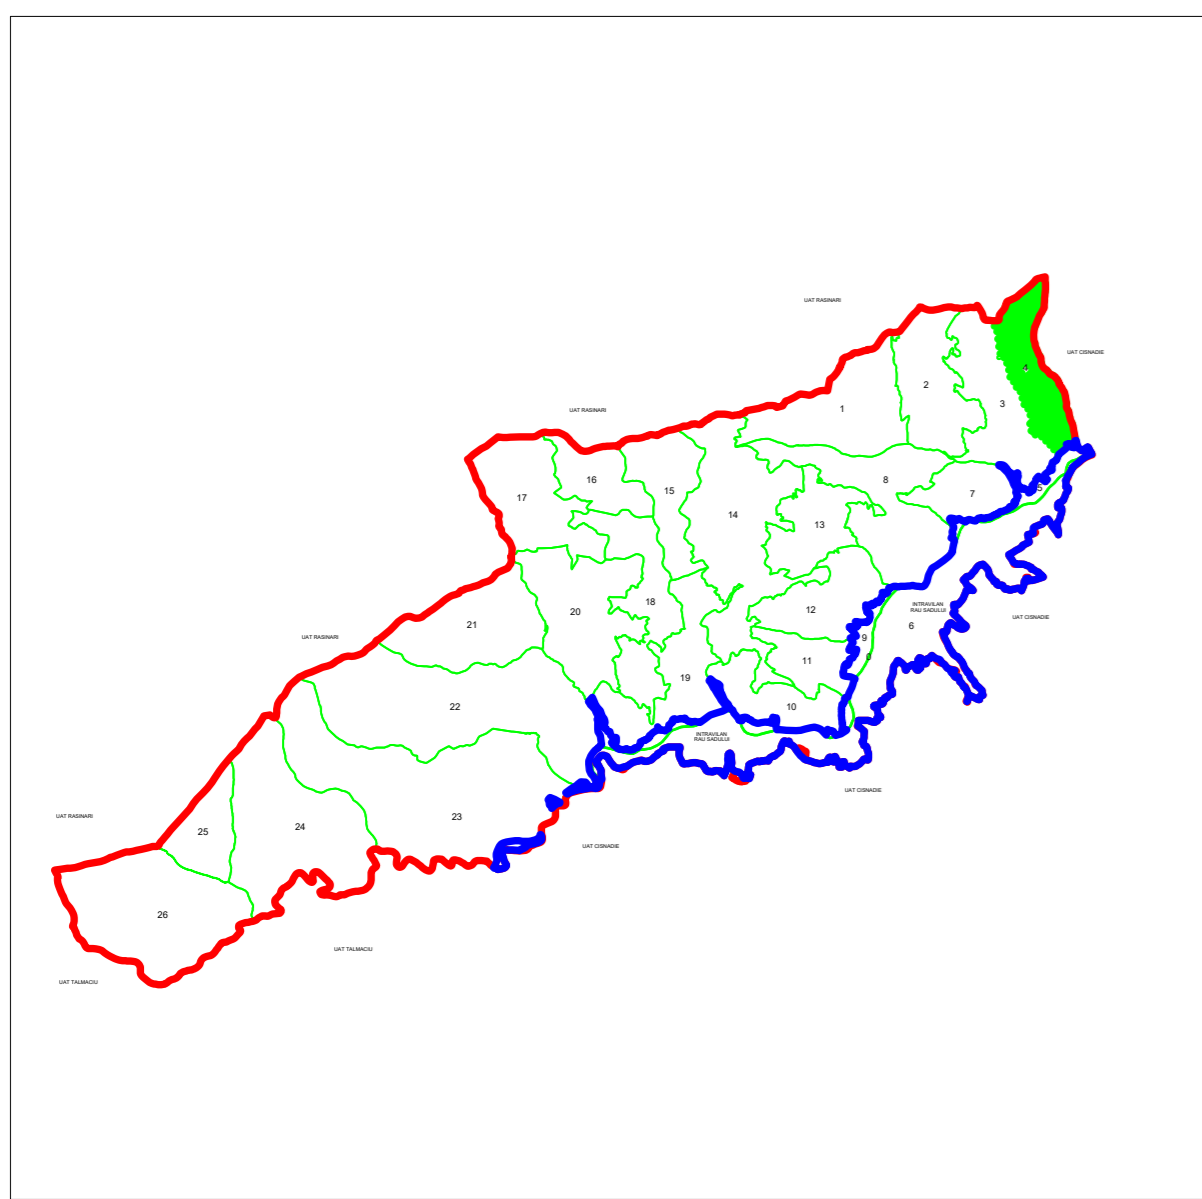

UAT RASINARI

UAT CISNADIE

UAT RAU SADULUI

UAT CISNADIE

PLAN CADASTRAL

UAT:Rau Sadului, judetul: SIBIU, Sect. cad. 3

Scara 1:2000

Sistem de proiectie:stereografic 1970
Spre Publicare

UAT CISNADIE

UAT RAU SADULUI

4
Tarla 1
Golcin

Plan de ansamblu

UAT RAU SADULUI

UAT CISNADIE

Legenda:

- 1036 - ID Imobil
- 3 - Nr. Tarla
- 2 - Nr. Sector Cadastral
- C1 - Cod constructie
- - Limita UAT
- - Limita Intravilan
- - Limita Sector
- - Limita Tarla
- - Limita Imobil
- - Limita Constructii

UAT RAU SADULUI

UAT CISNADIE

INTRAVILAN RAU SADULUI