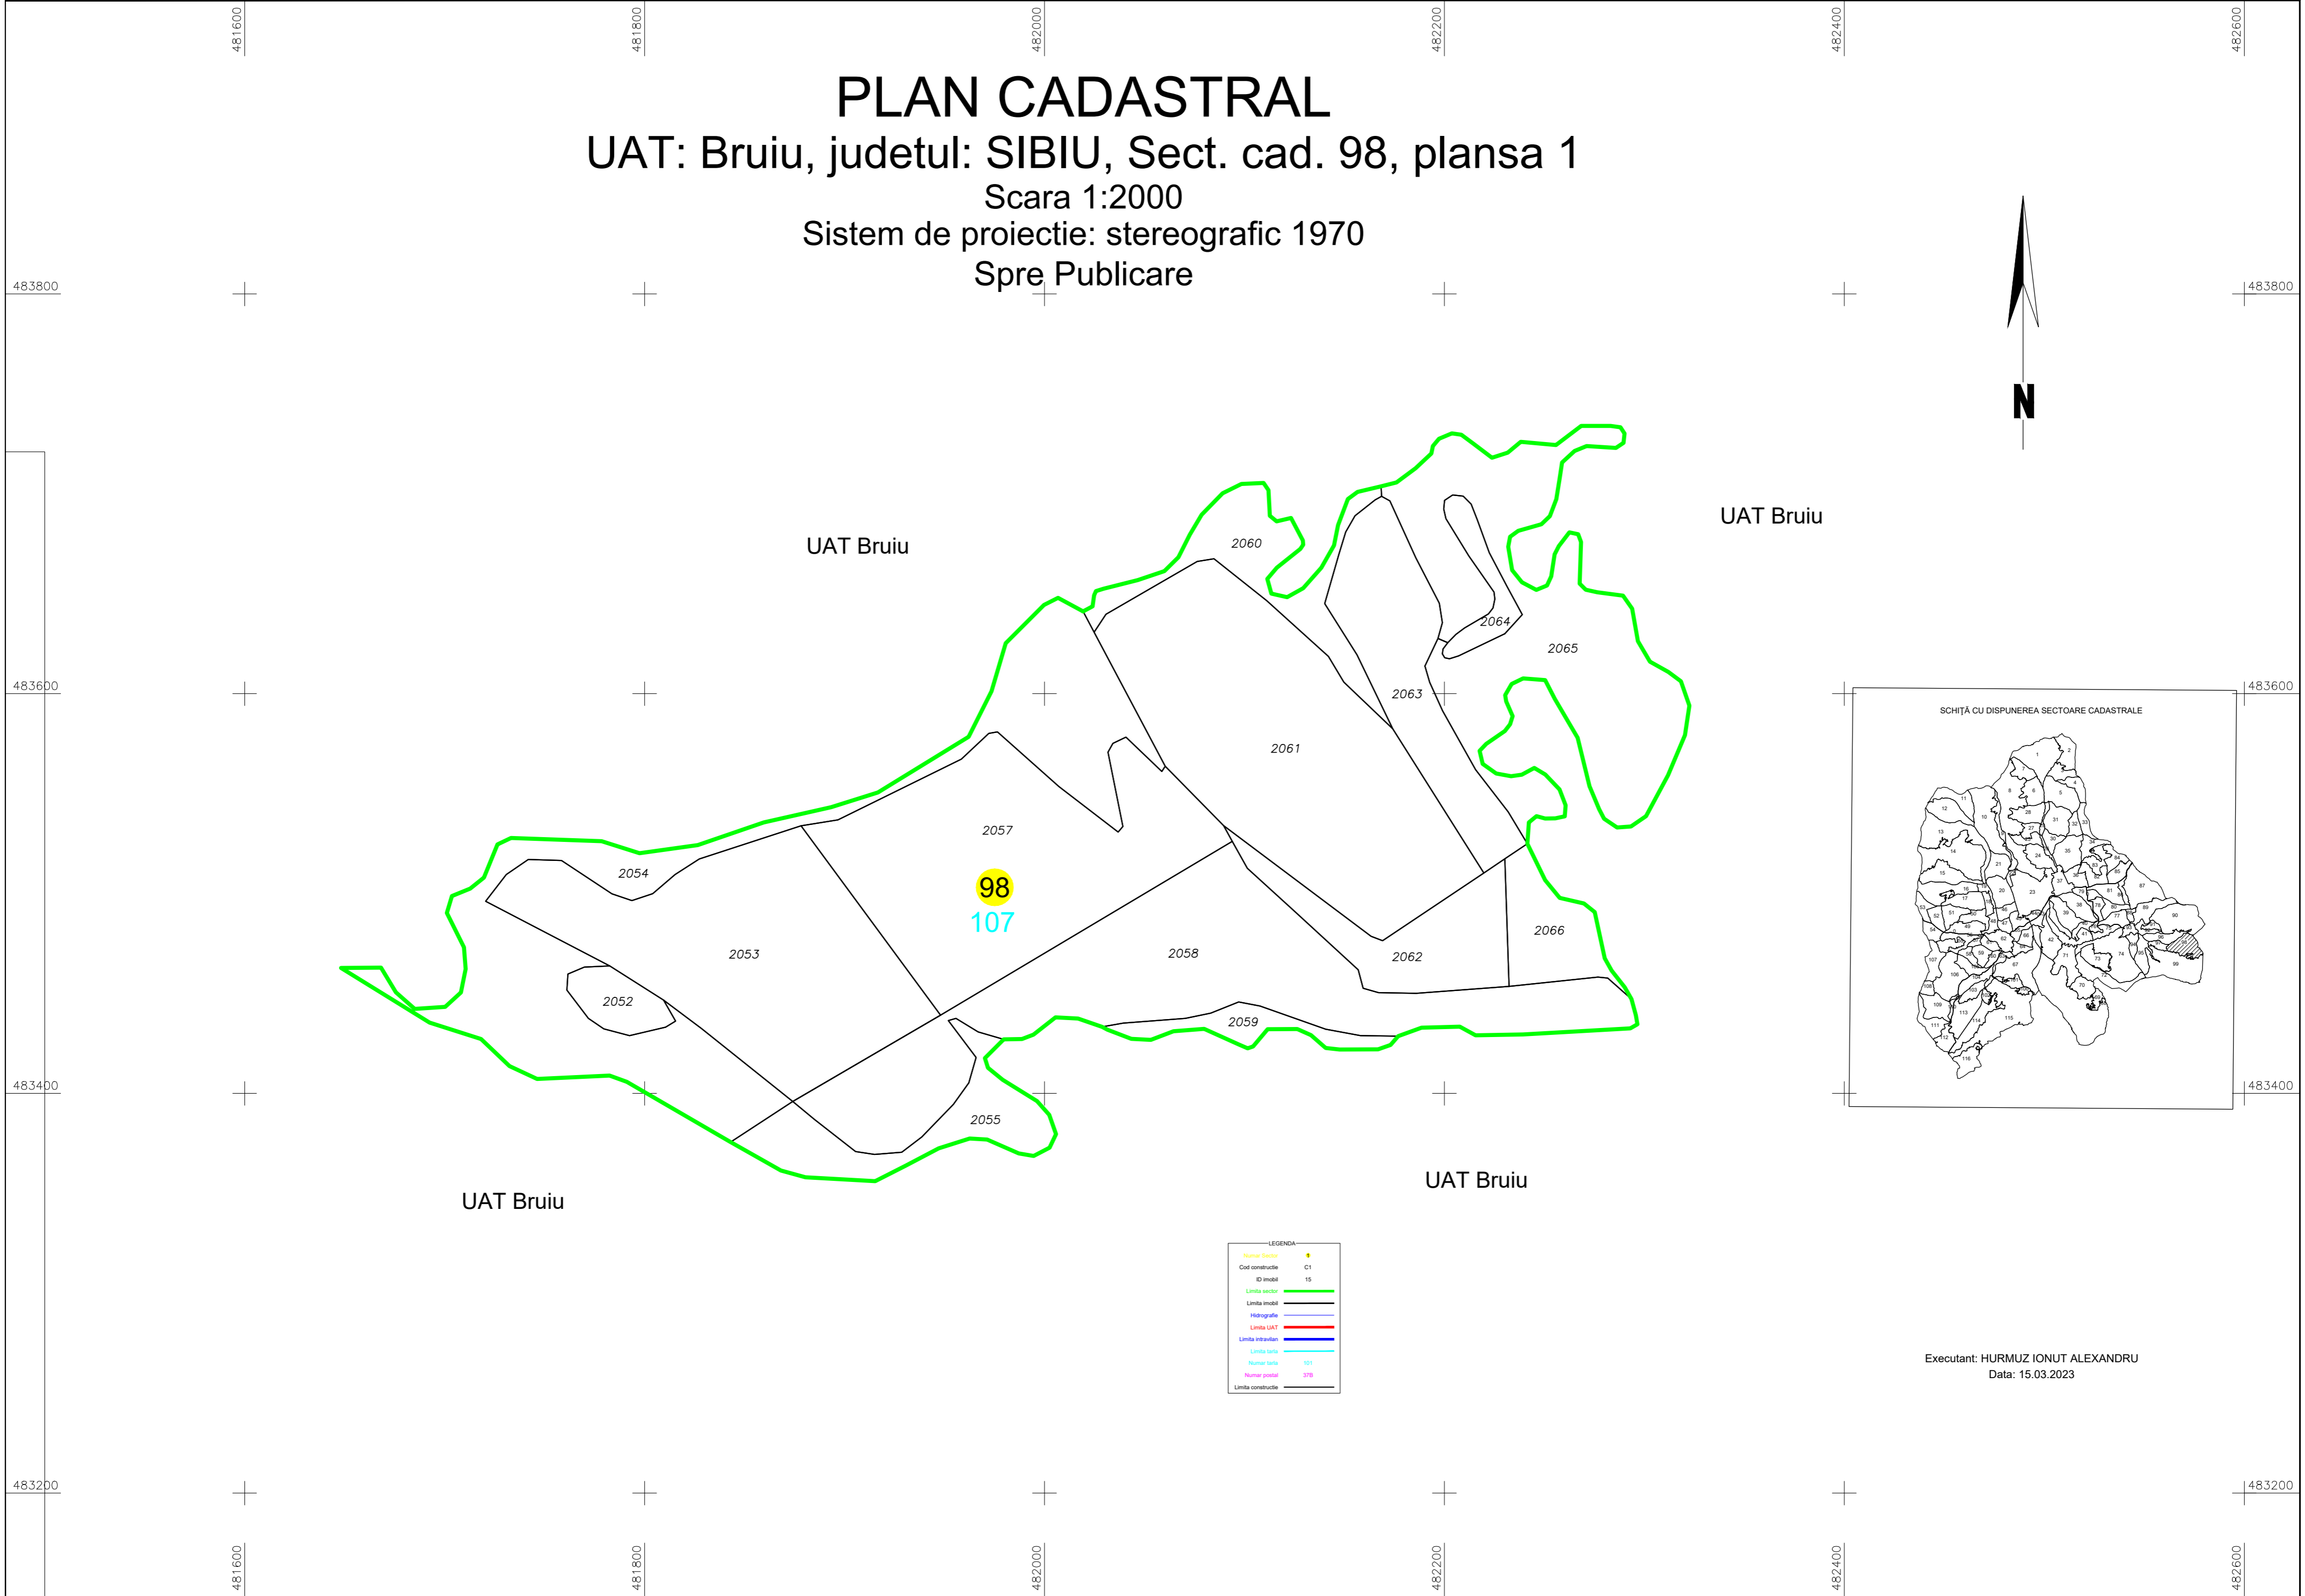

PLAN CADASTRAL
UAT: Bruiu, judetul: SIBIU, Sect. cad. 98, plansa 1
Scara 1:2000
Sistem de proiectie: stereografic 1970
Spre Publicare

LEGENDA

Numar Sector	98
Cod constructie	C1
ID imobil	15
Limita sector	—
Limita imobil	—
Hidrografie	—
Limita UAT	—
Limita intravilan	—
Limita tarie	—
Numar tarie	101
Numar postal	378
Limita constructie	—

Executant: HURMUZ IONUT ALEXANDRU
Data: 15.03.2023