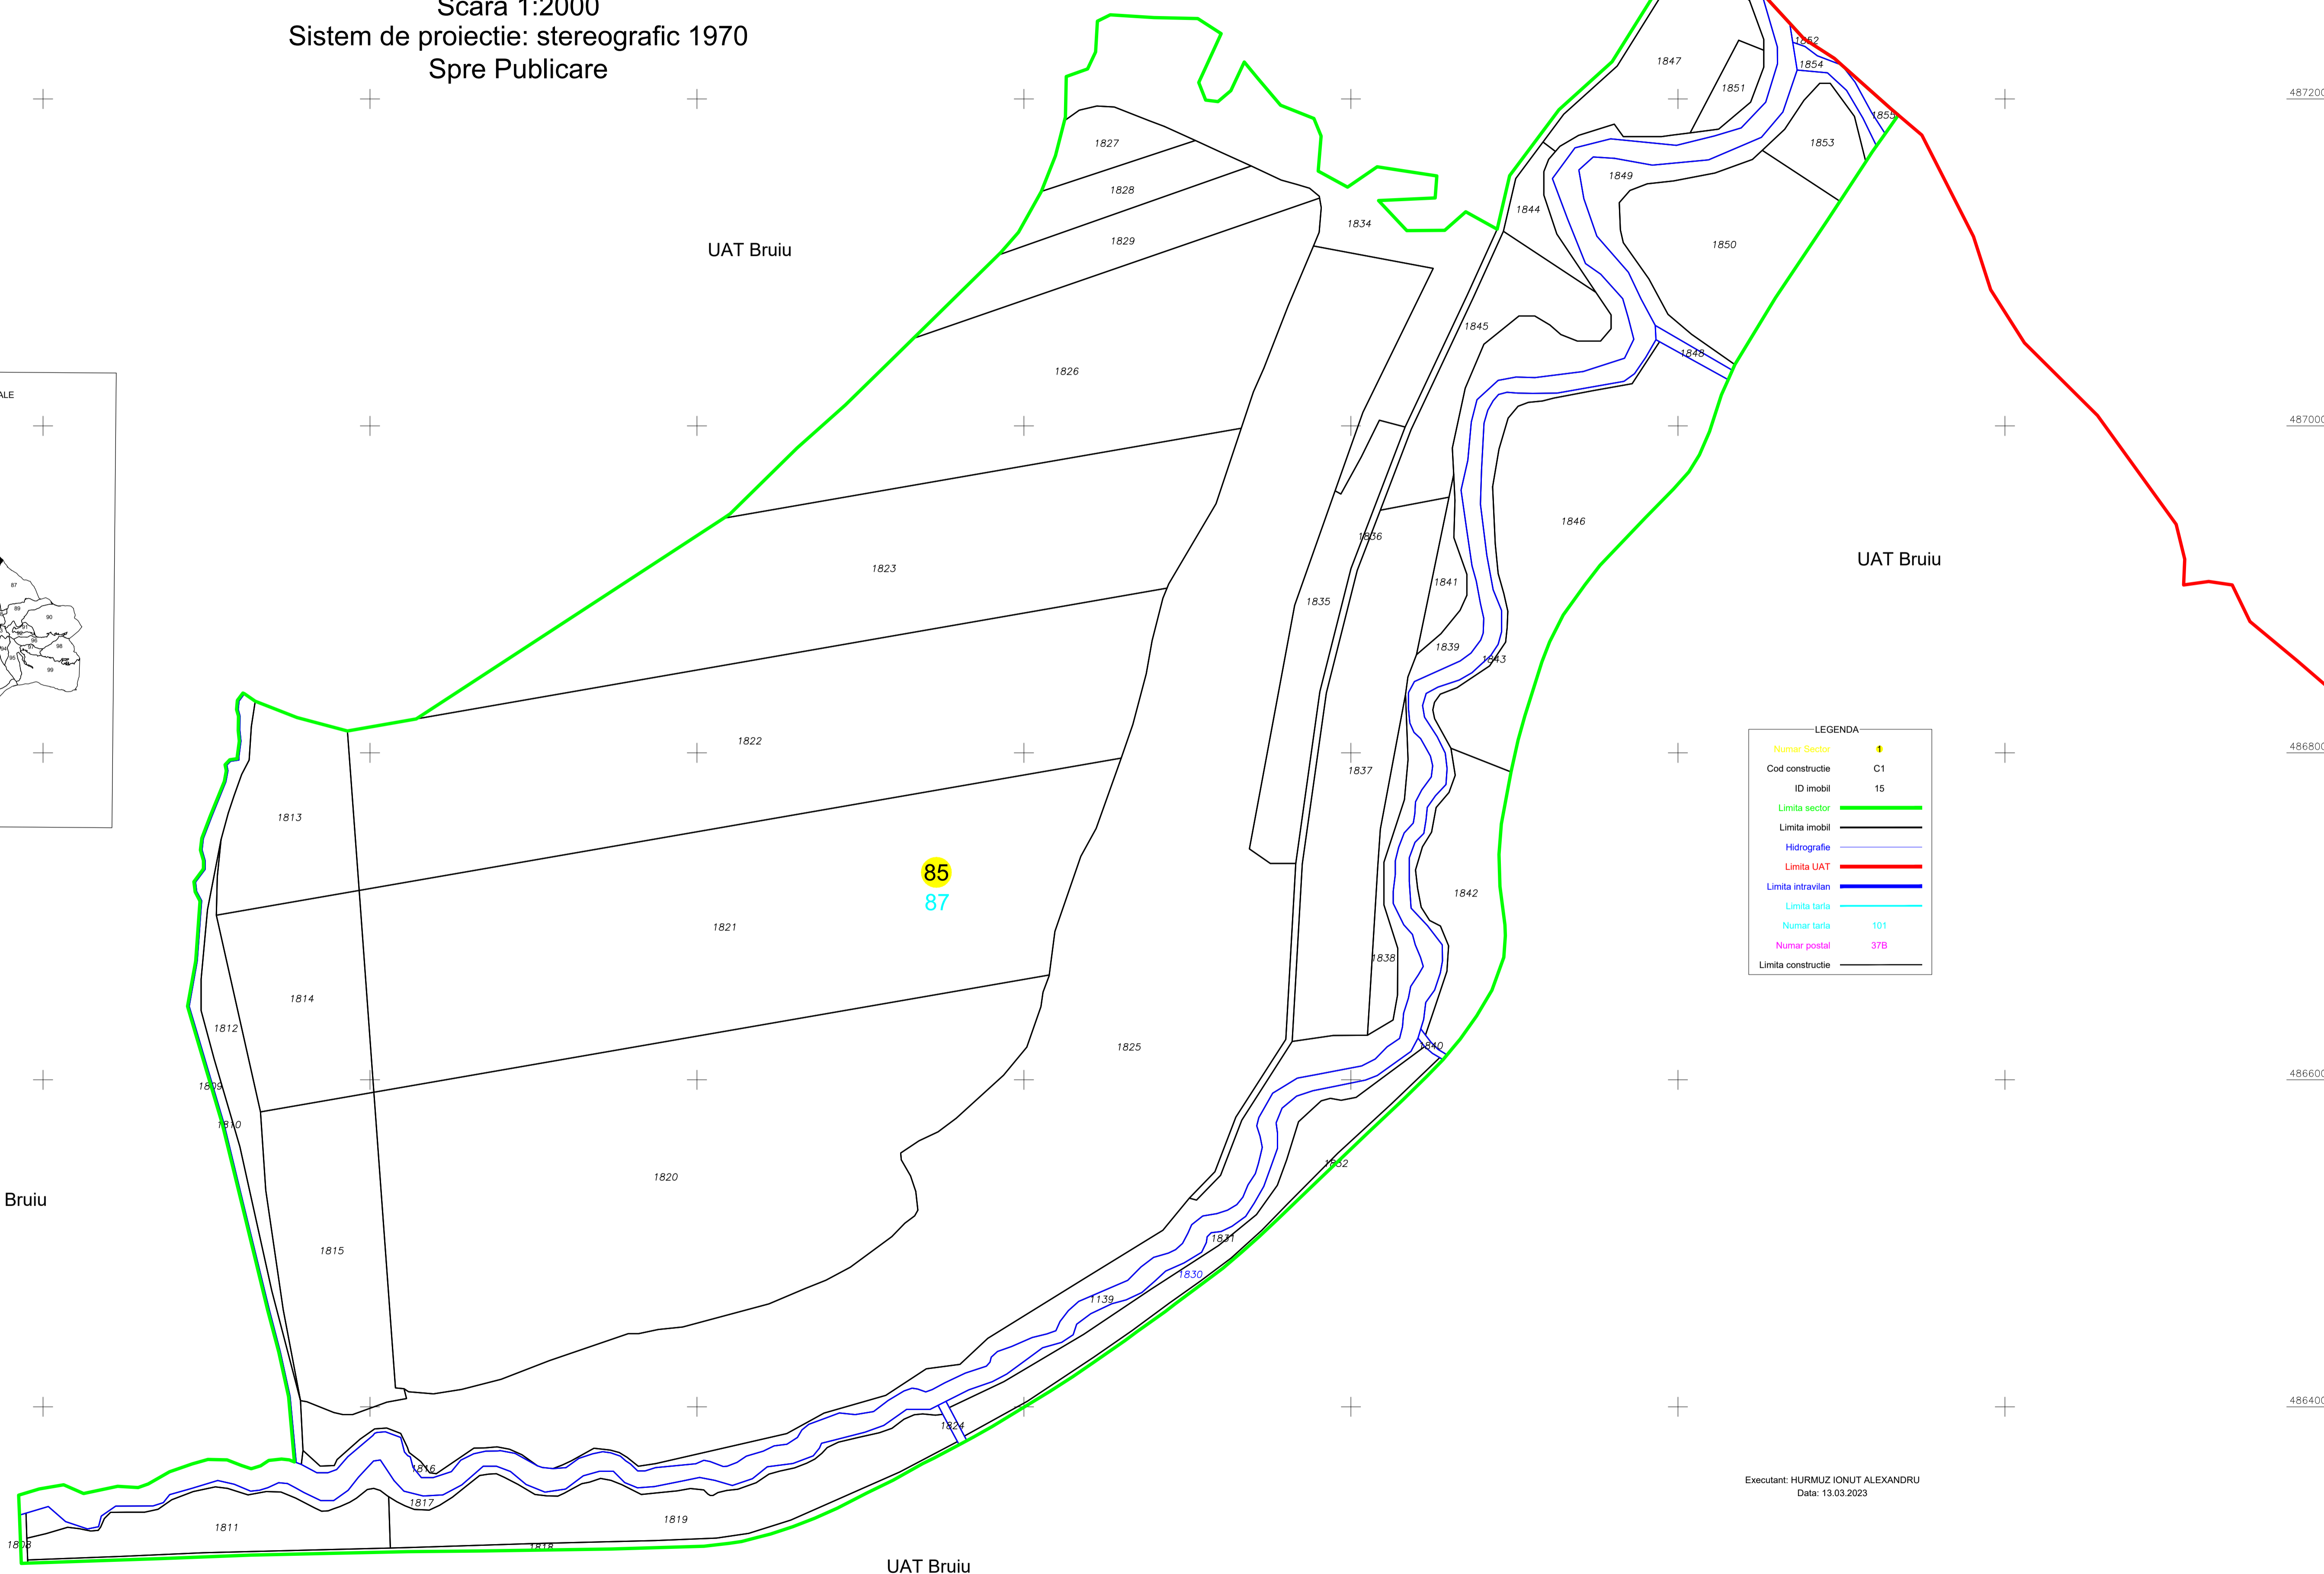

PLAN CADASTRAL
UAT: Bruuiu, judetul: SIBIU, Sect. cad. 85, planșa 1
Scara 1:2000
Sistem de proiectie: stereografic 1970
Spre Publicare

UAT Cincu
Judetul Brasov

LEGENDA

Numar Sector	●
Cod constructie	C1
ID imobil	15
Limita sector	—
Limita imobil	—
Hidrografie	—
Limita UAT	—
Limita intravilan	—
Limita tarla	—
Numar tarla	101
Numar postal	37B
Limita constructie	—

Executant: HURMUZ IONUT ALEXANDRU
Data: 13.03.2023