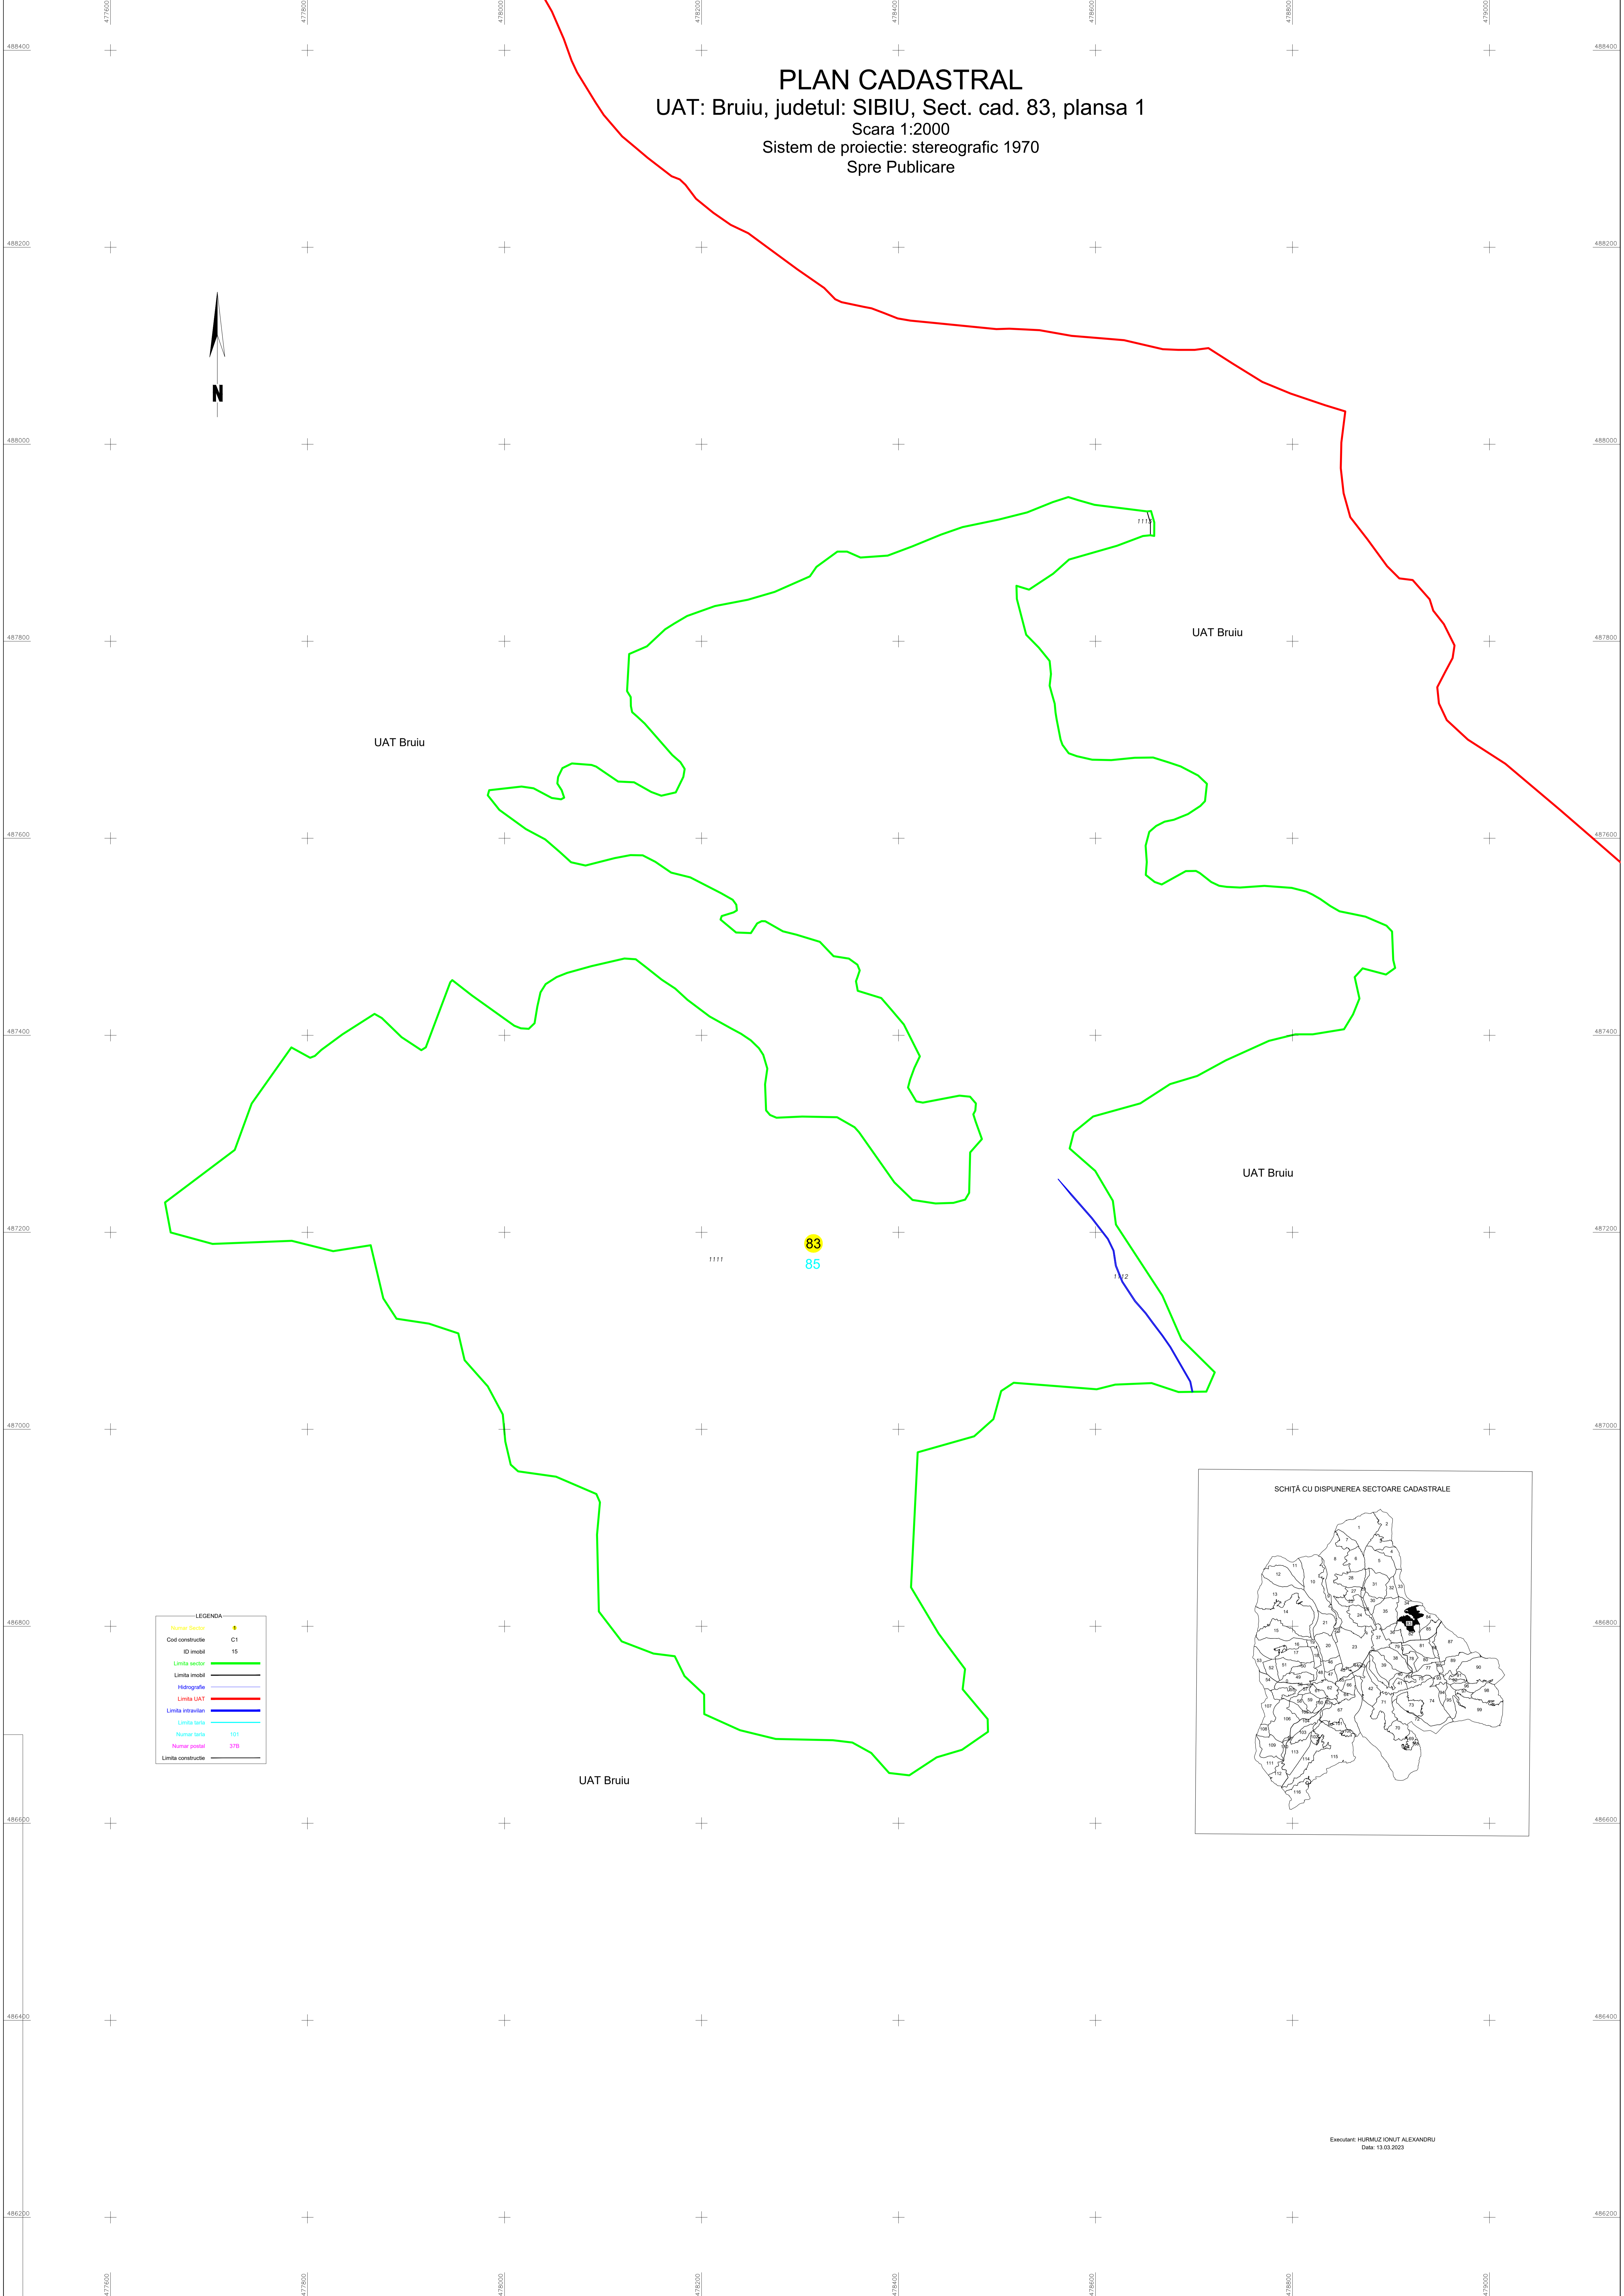

PLAN CADASTRAL
UAT: Bruiu, judetul: SIBIU, Sect. cad. 83, plansa 1
Scara 1:2000
Sistem de proiectie: stereografic 1970
Spre Publicare

LEGENDA	
Numar sector	83
Cod constructie	C1
ID imobil	15
Limita sector	—
Limita imobil	—
Hidrografie	—
Limita UAT	—
Limita intravilan	—
Limita serie	—
Numar serie	101
Numar postal	37B
Limita constructie	—