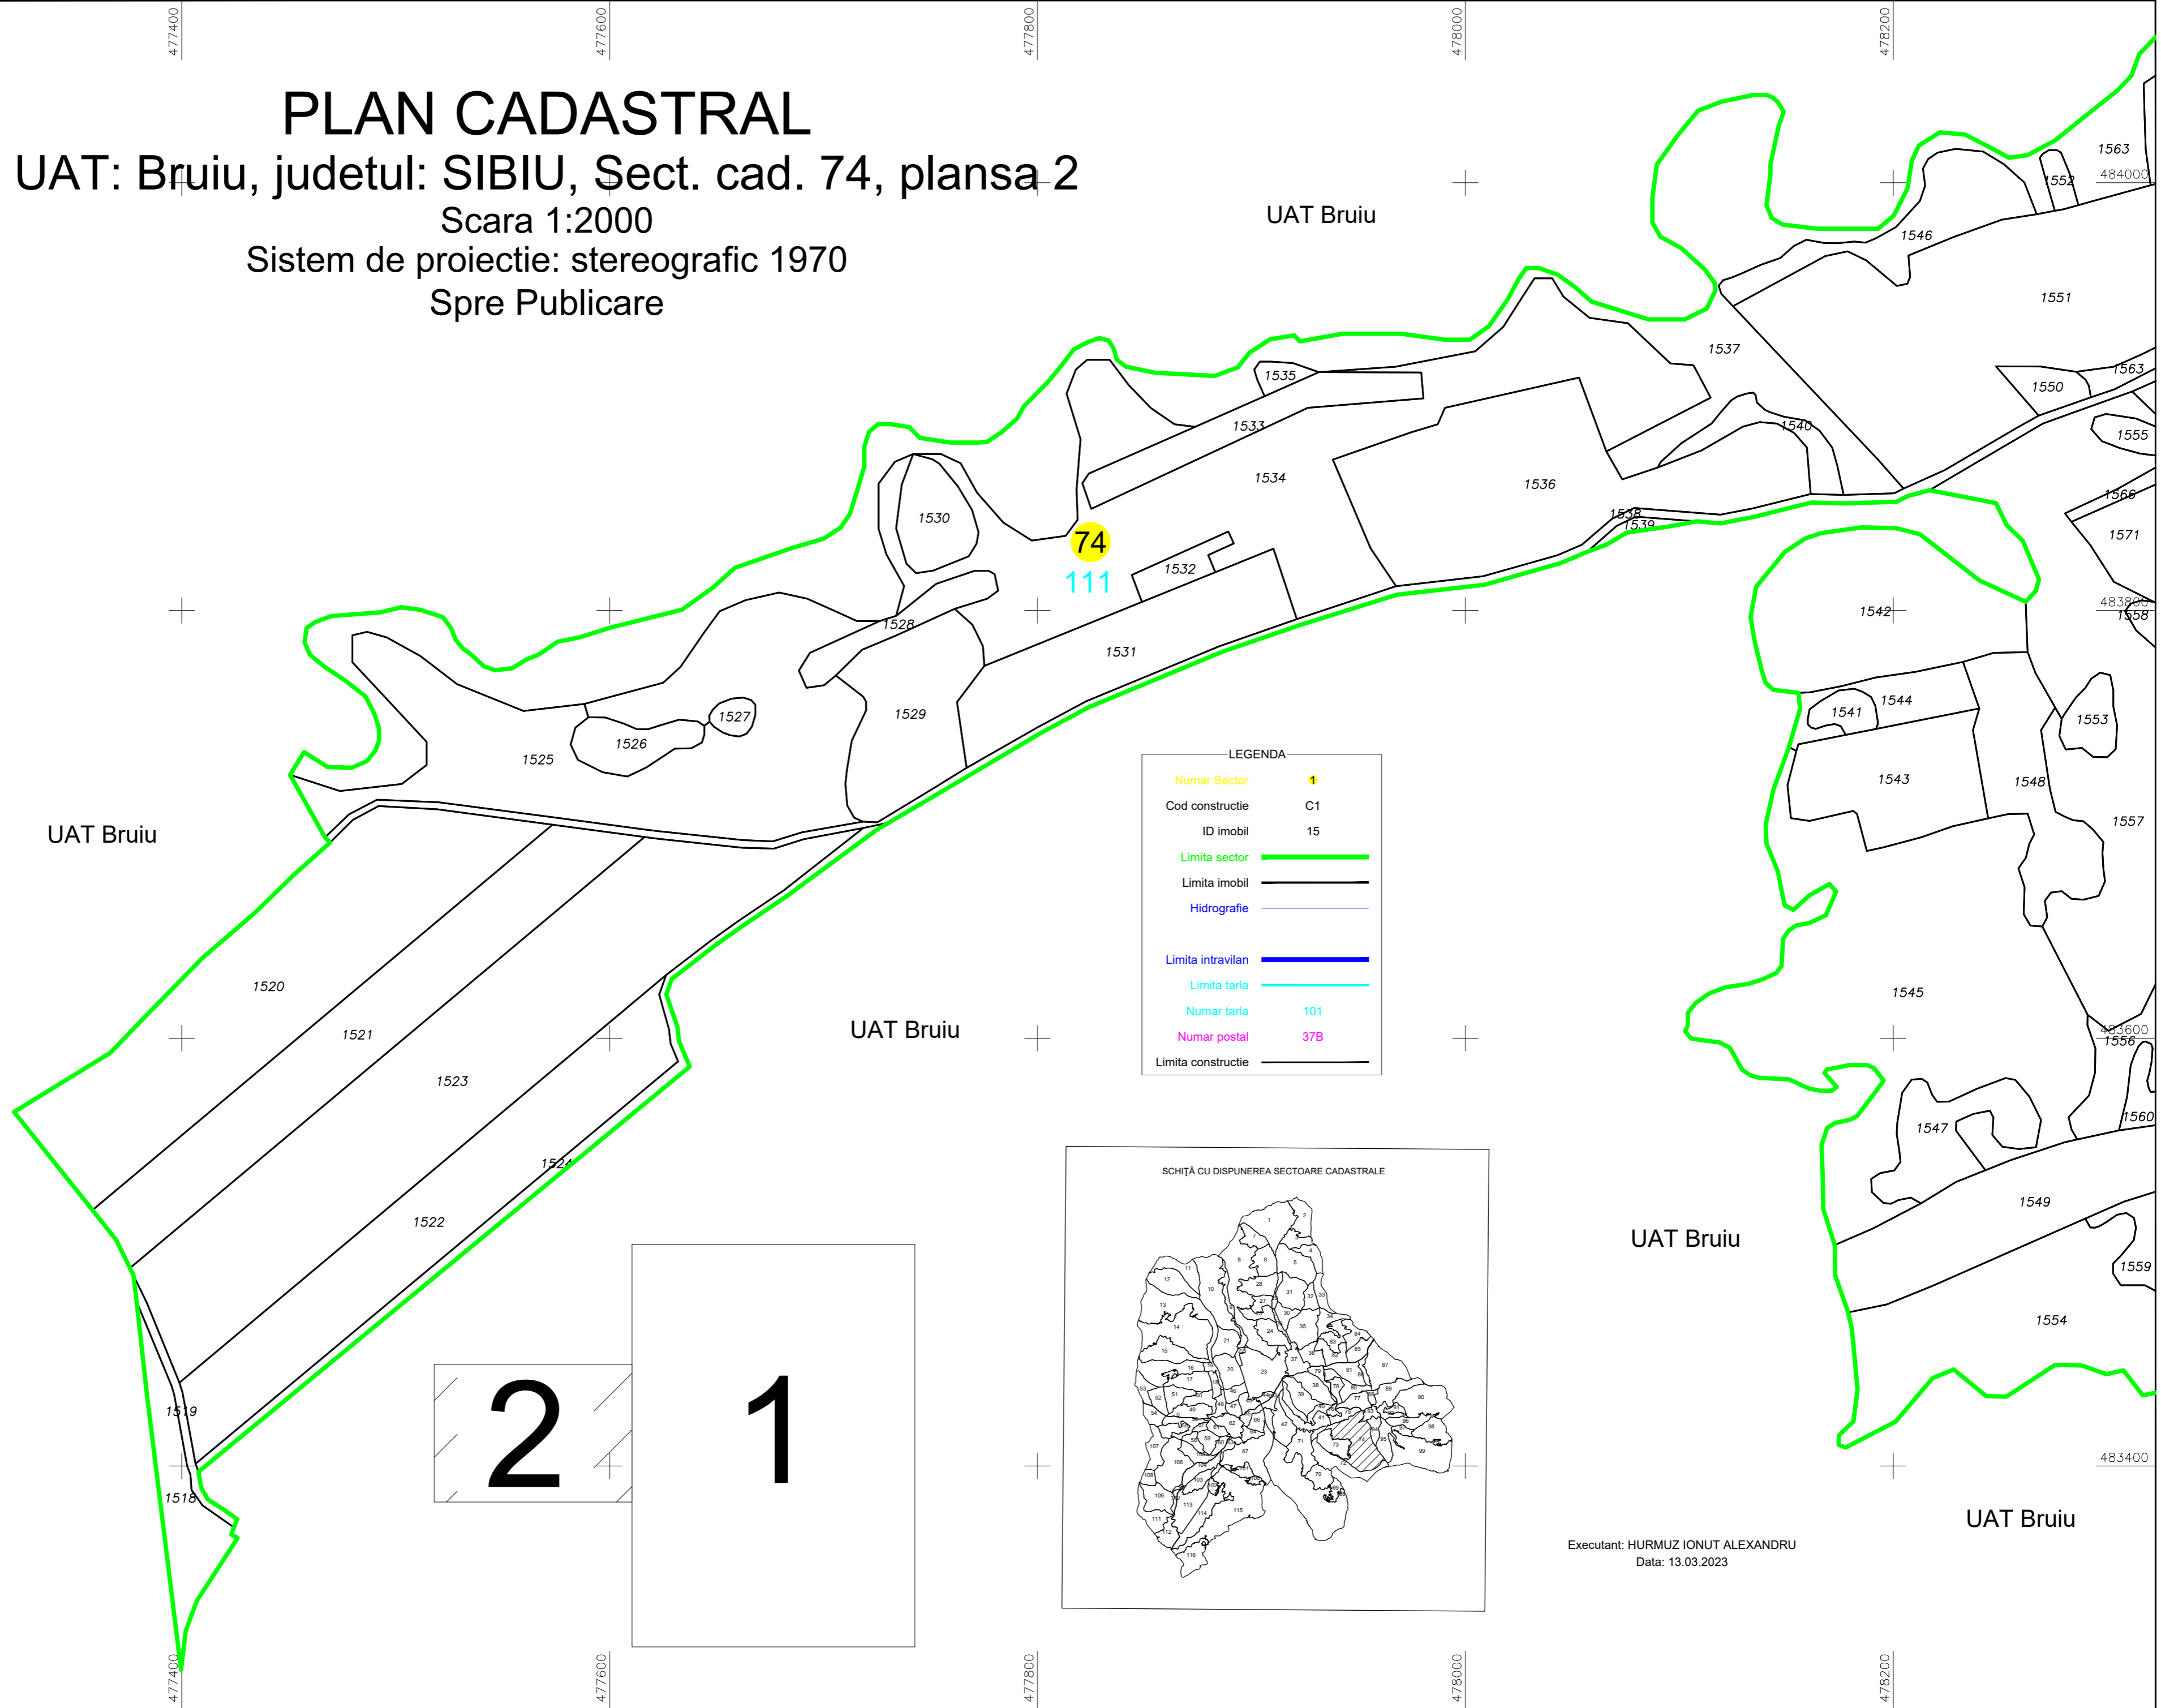

PLAN CADASTRAL

UAT: Bruiu, judetul: SIBIU, Sect. cad. 74, planşa 2
 Scara 1:2000
 Sistem de proiectie: stereografic 1970
 Spre Publicare

LEGENDA

Numar Sector	74
Cod constructie	C1
ID imobil	15
Limita sector	
Limita imobil	
Hidrografie	
Limita intravilan	
Limita tarla	
Numar tarla	101
Numar postal	37B
Limita constructie	