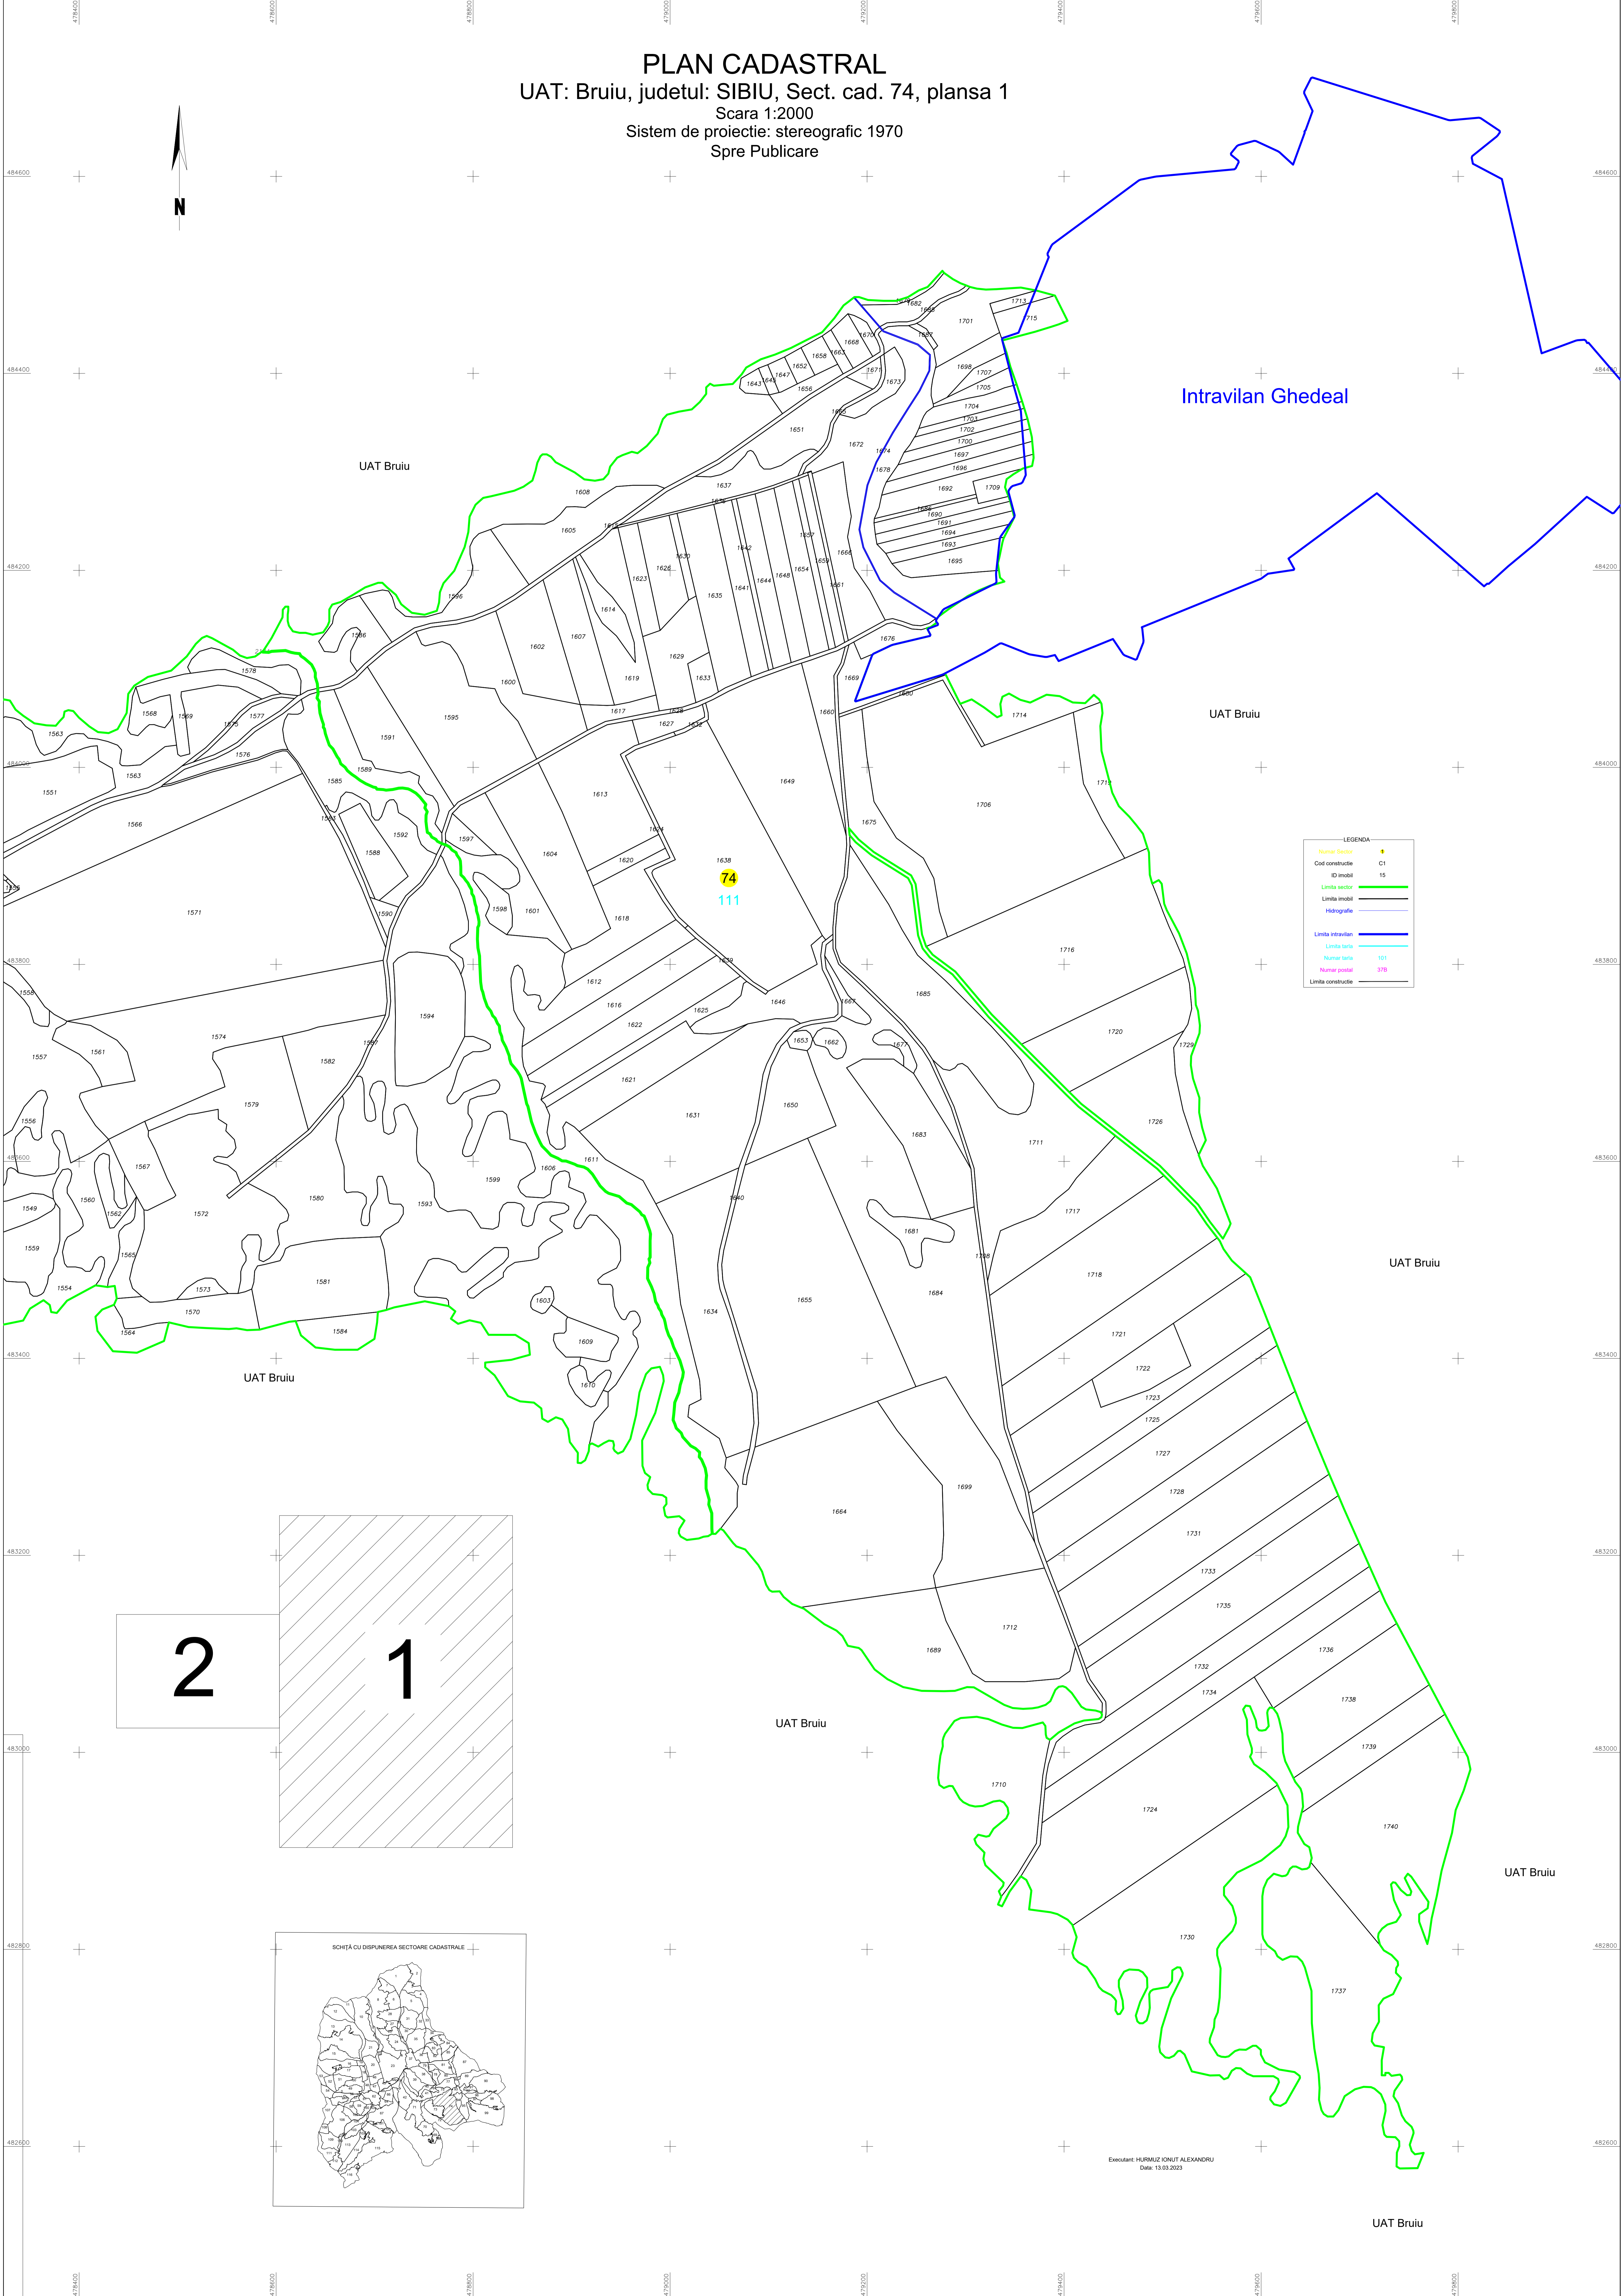

PLAN CADASTRAL
UAT: Bruiu, judetul: SIBIU, Sect. cad. 74, plansa 1
Scara 1:2000
Sistem de proiectie: stereografic 1970
Spre Publicare

Intravilan Ghedeal

UAT Bruiu

LEGENDA

Numar Sector	+
Cod constructie	C1
ID imobil	15
Limita sector	— (green)
Limita imobil	— (black)
Hidrografie	— (blue)
Limita intravilan	— (blue)
Limita teras	— (cyan)
Numar teras	101
Numar postel	378
Limita constructie	— (black)