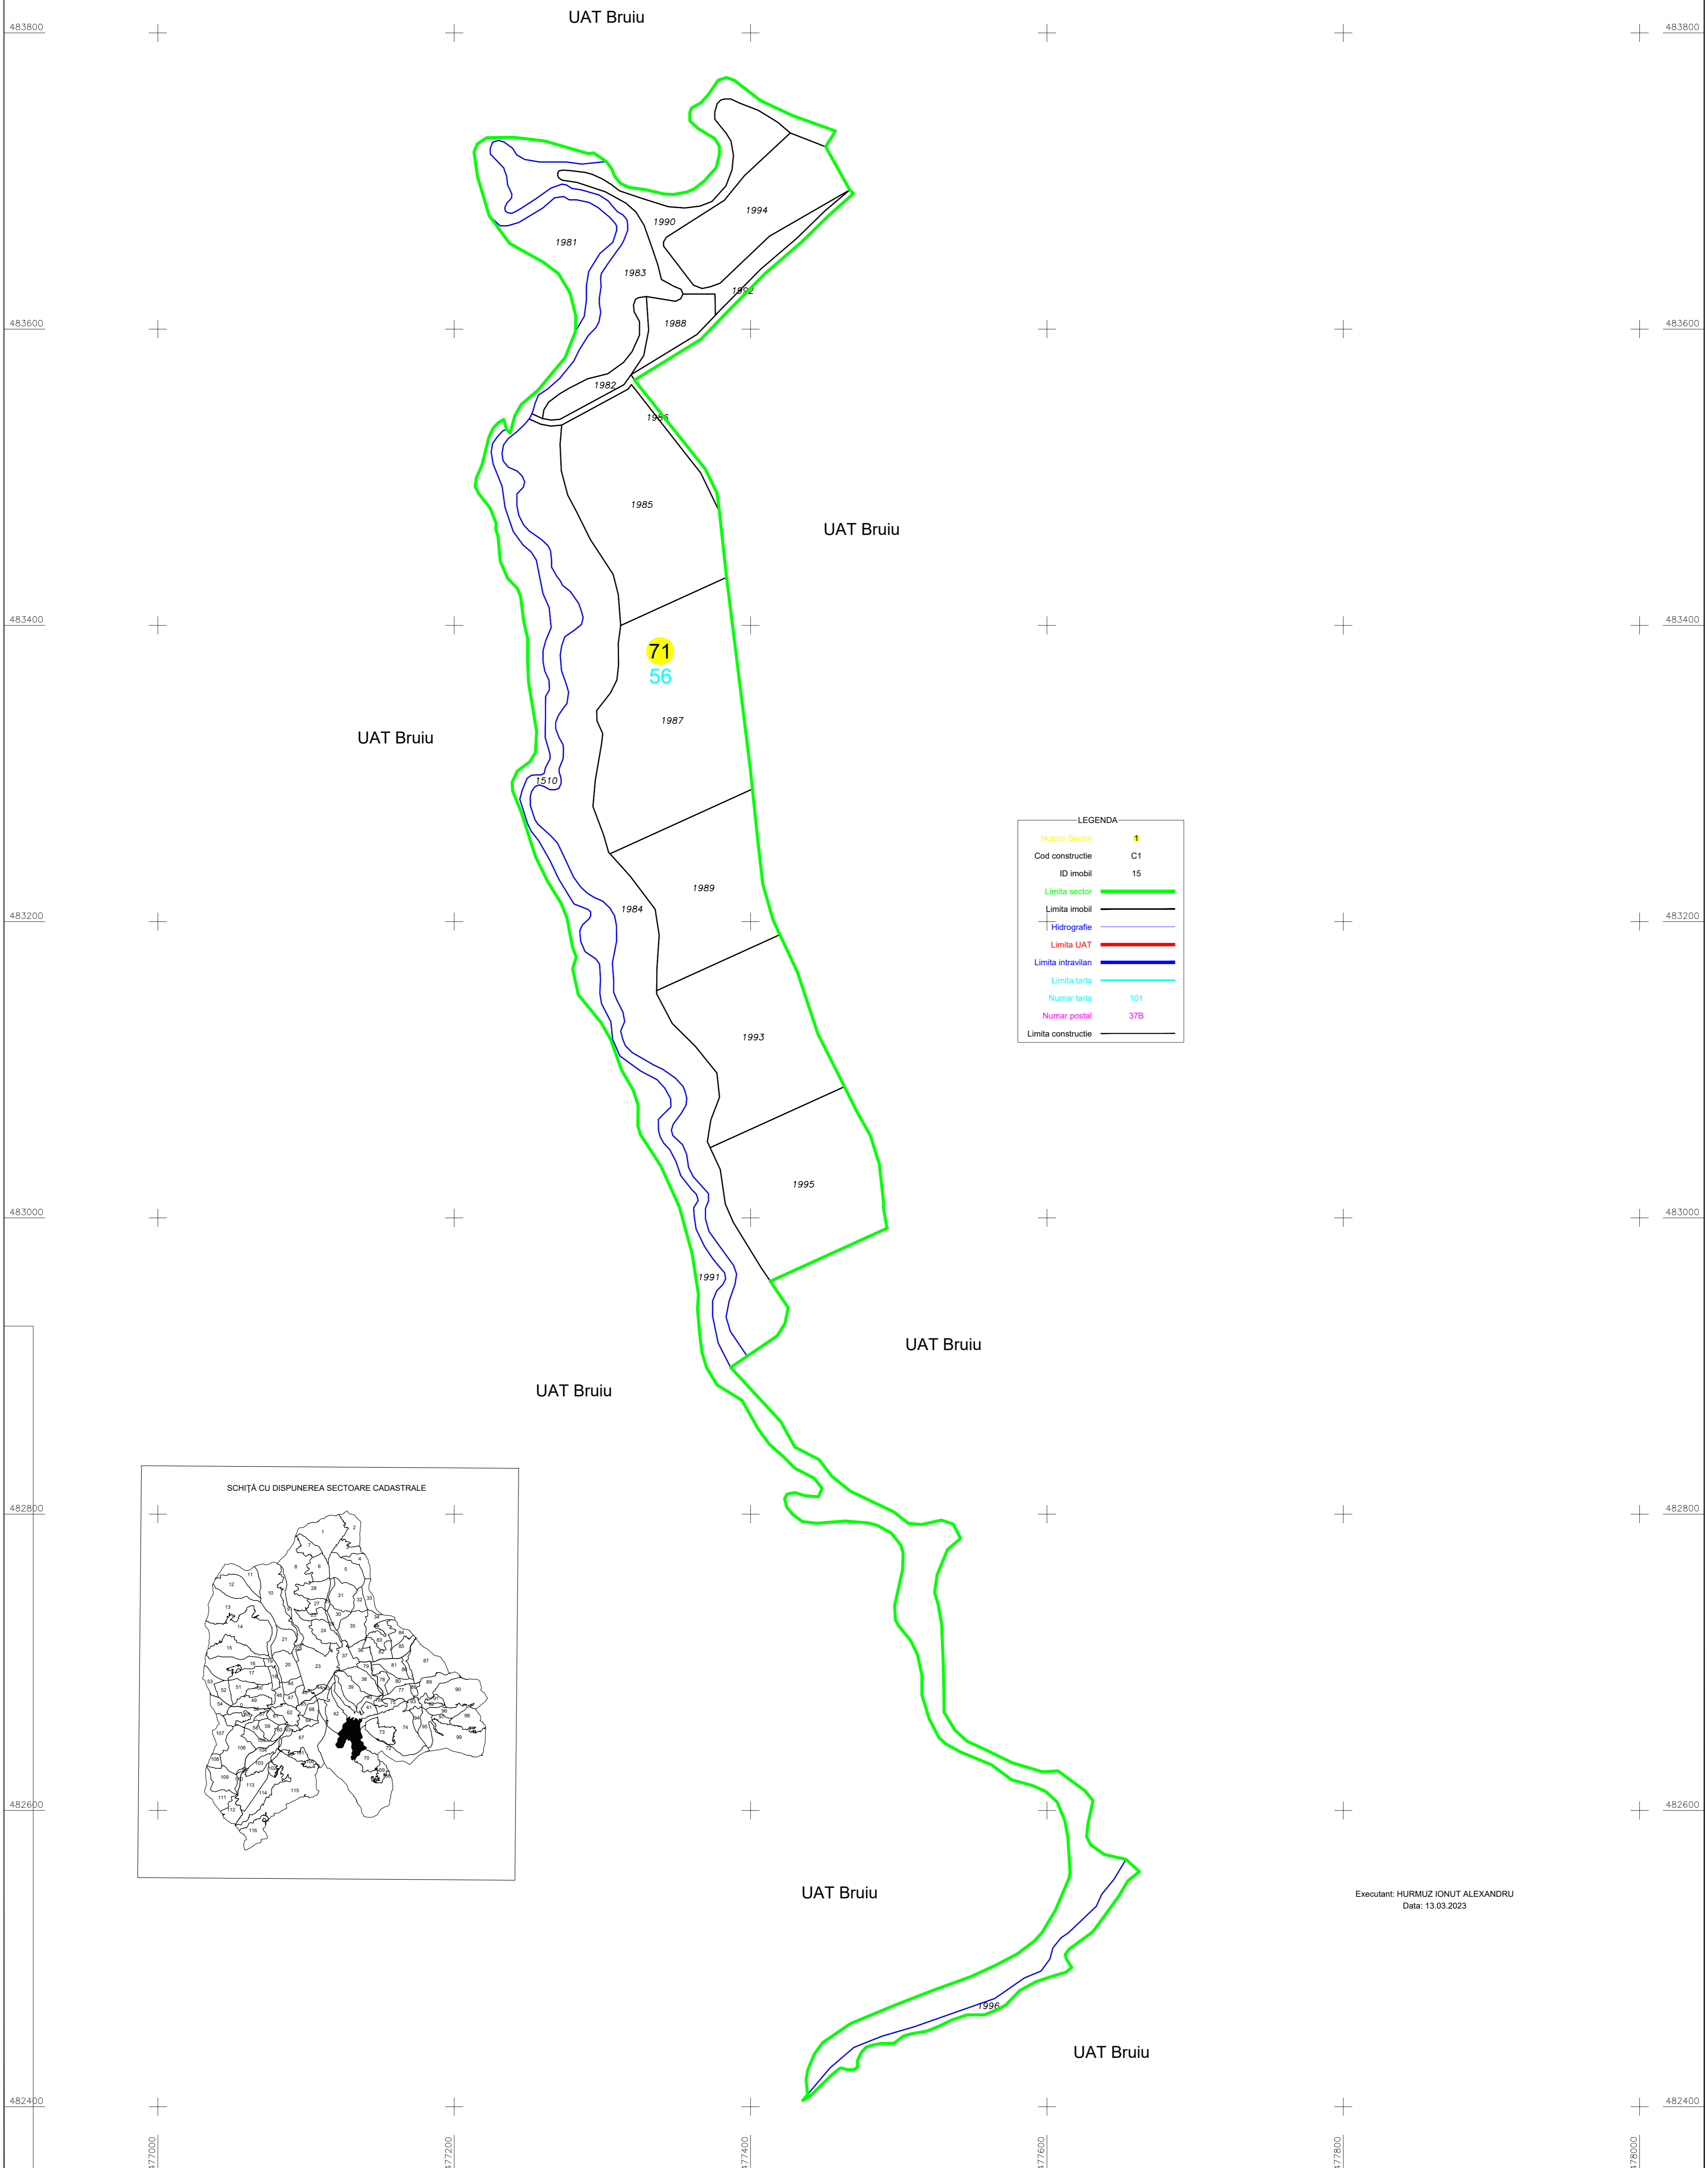

PLAN CADASTRAL
UAT: Bruiu, judetul: SIBIU, Sect. cad. 71, plansa 1
Scara 1:2000
Sistem de proiectie: stereografic 1970
Spre Publicare

LEGENDA

Numar Sector	71
Cod constructie	C1
ID imobil	15
Limita sector	—
Limita imobil	—
Hidrografie	—
Limita UAT	—
Limita intravilan	—
Limita tarla	—
Numar tarla	101
Numar postal	37B
Limita constructie	—

Executant: HURMUZ IONUT ALEXANDRU
Data: 13.03.2023