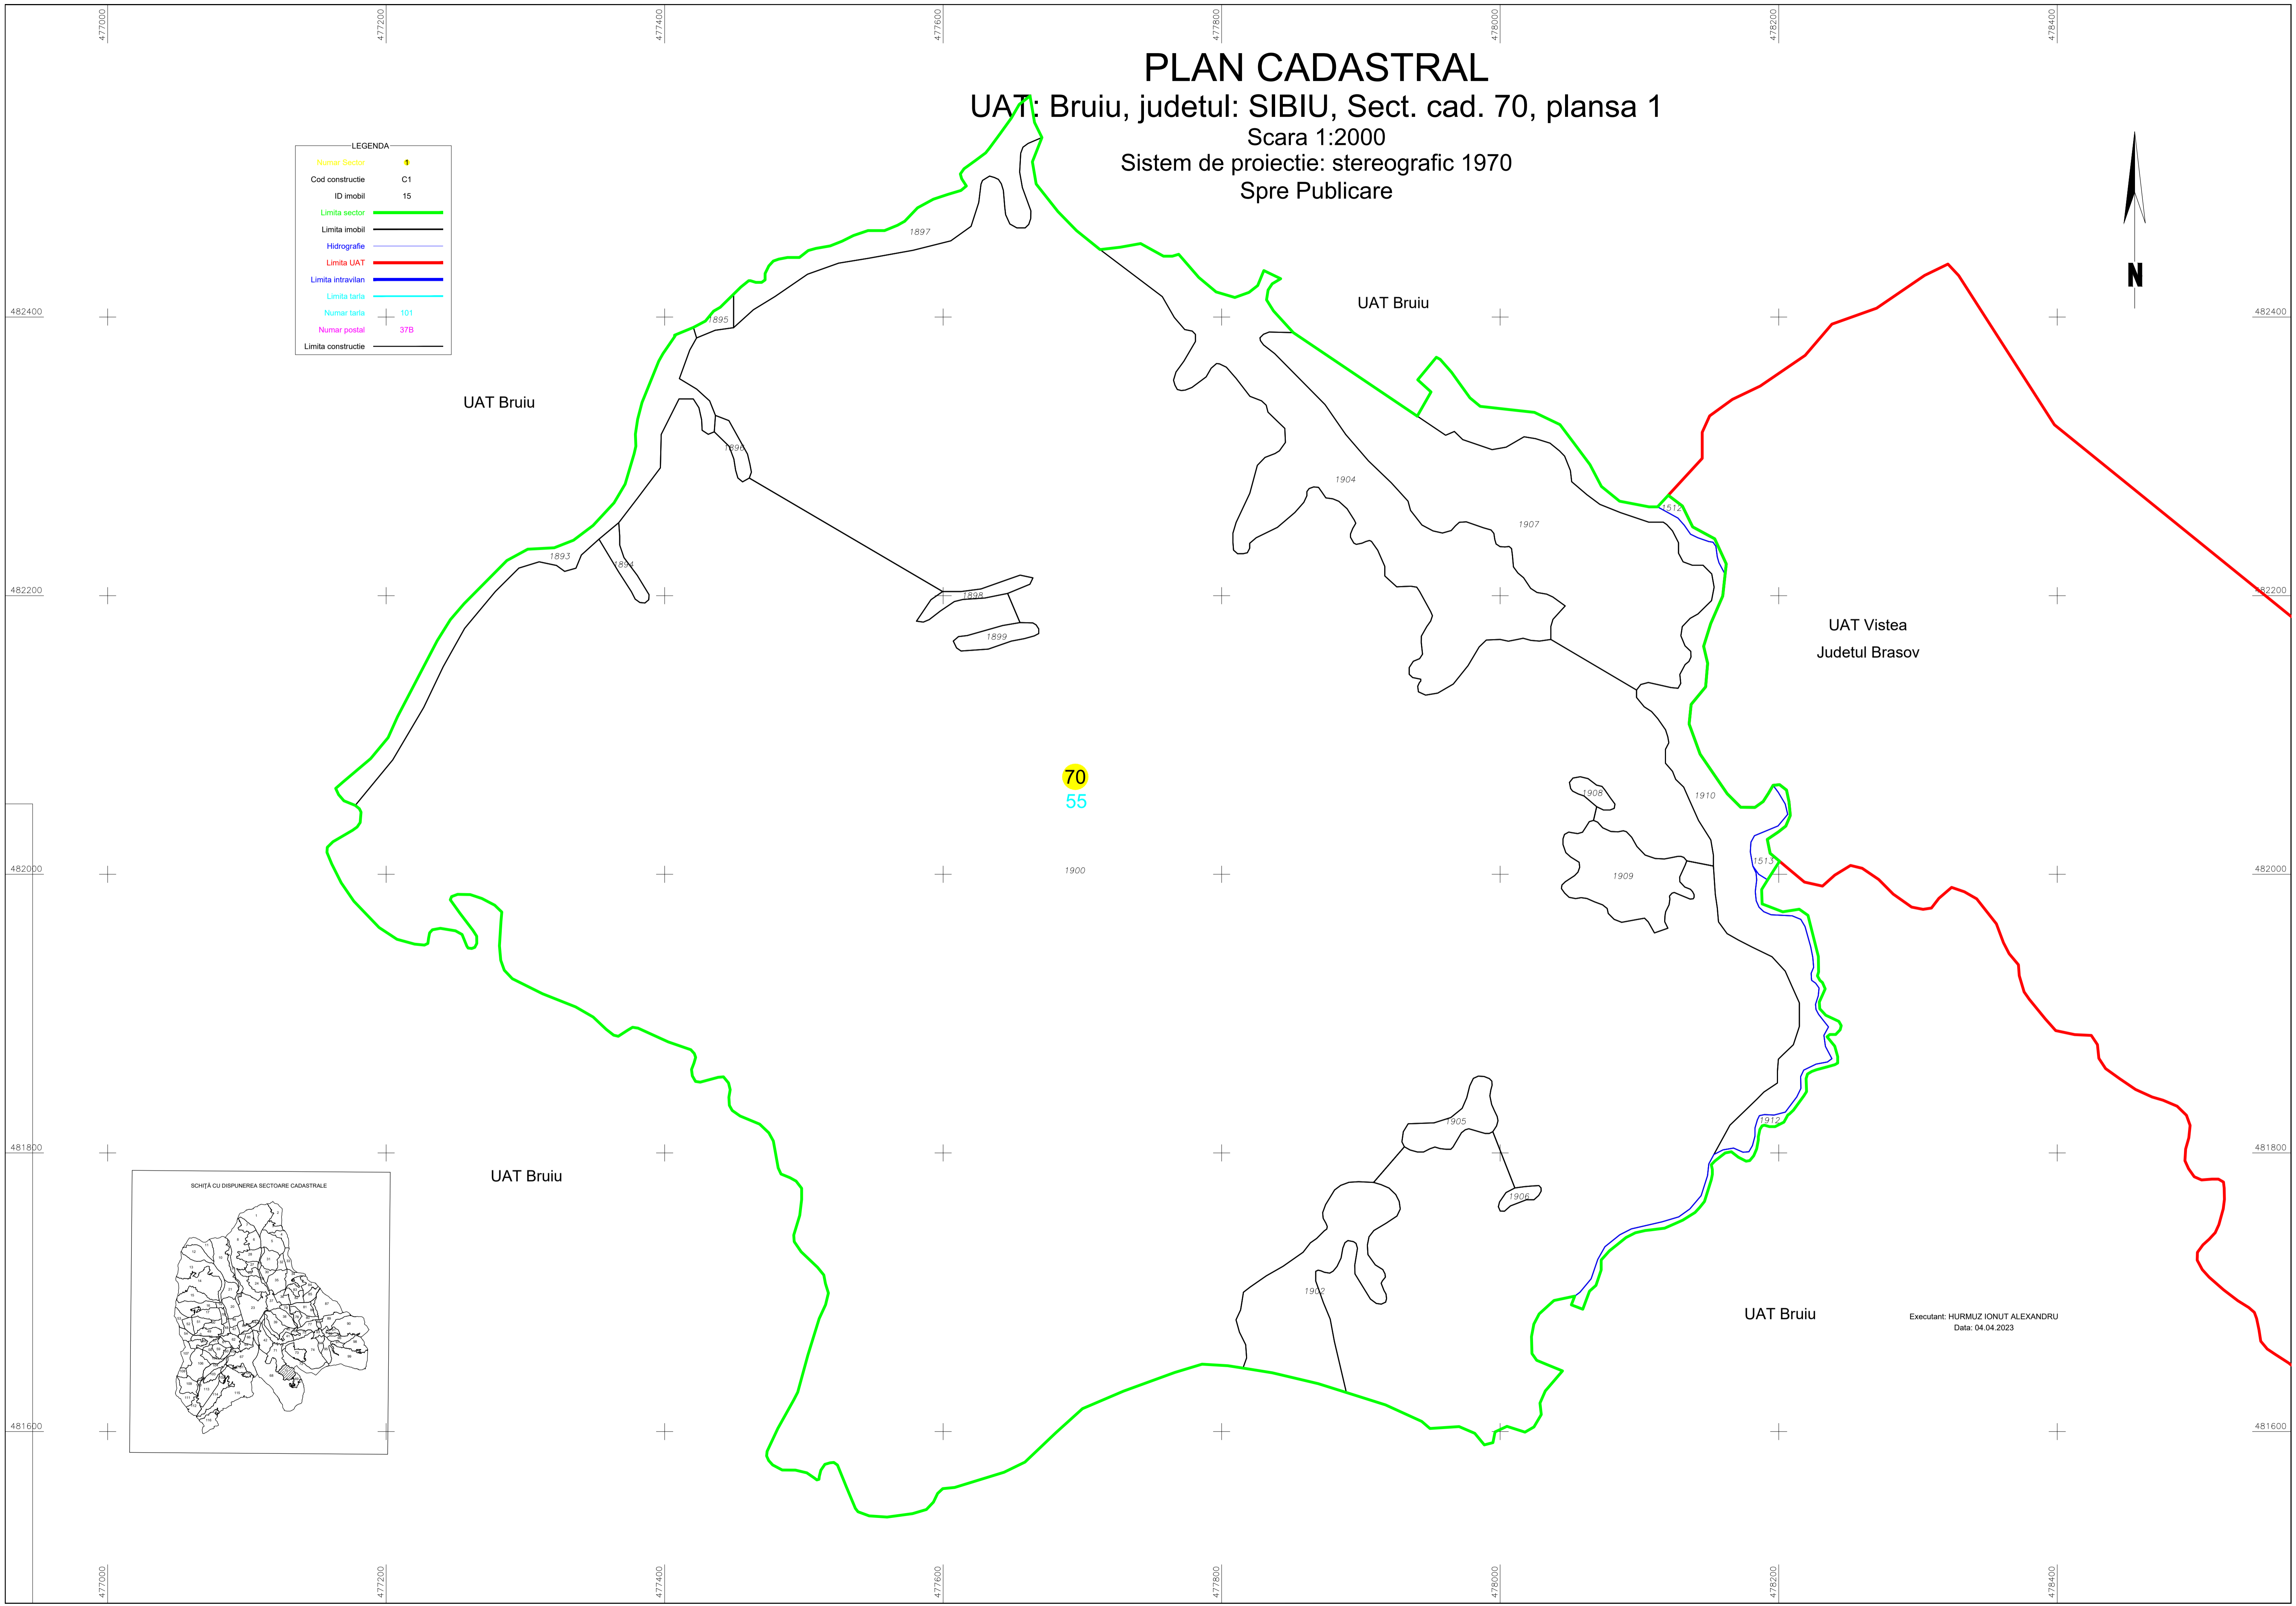

# PLAN CADASTRAL

UAT: Bruiu, judetul: SIBIU, Sect. cad. 70, plansa 1

Scara 1:2000

Sistem de proiectie: stereografic 1970

Spre Publicare

LEGENDA	
Numar Sector	70
Cod constructie	C1
ID imobil	15
Limita sector	—
Limita imobil	—
Hidrografie	—
Limita UAT	—
Limita intravilan	—
Limita tarla	—
Numar tarla	101
Numar postal	37B
Limita constructie	—

Executant: HURMUZ IONUT ALEXANDRU  
Data: 04.04.2023