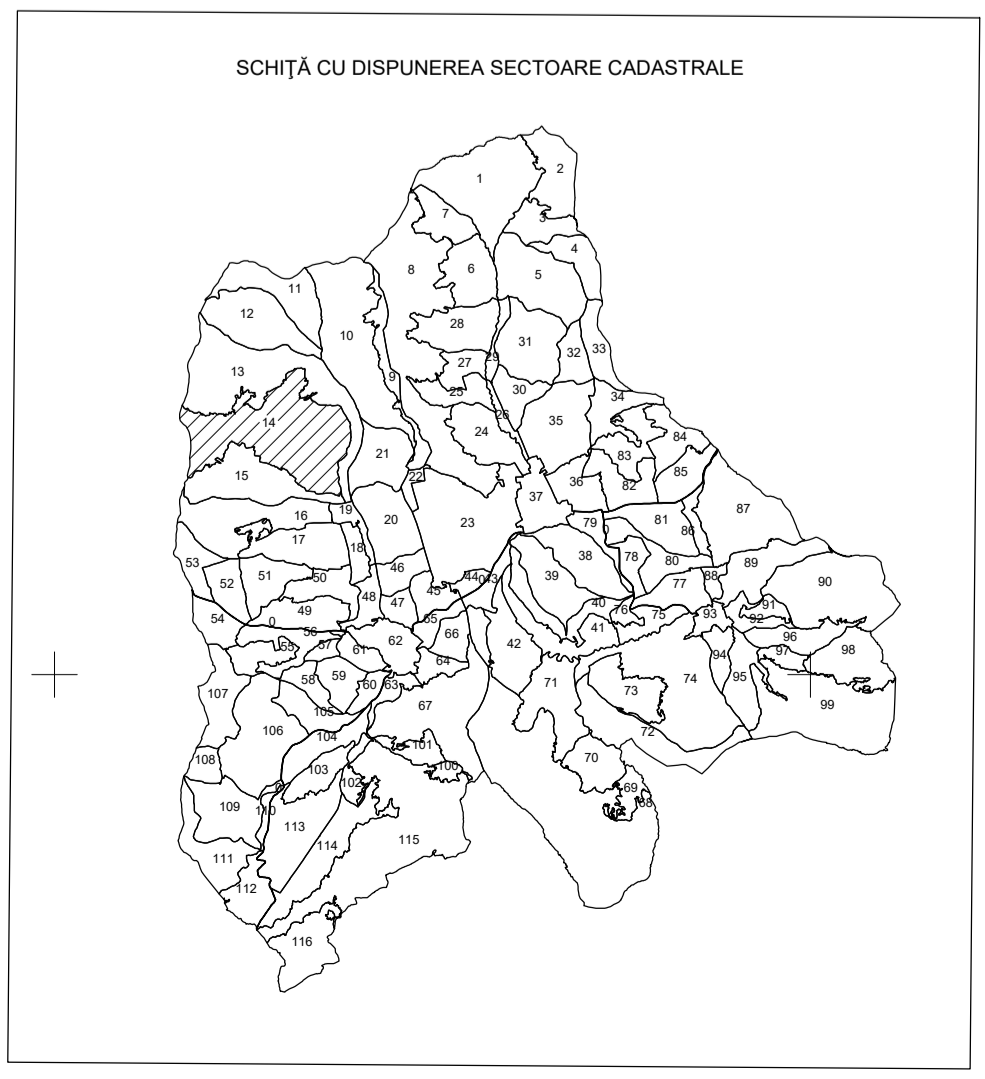

PLAN CADASTRAL
UAT: Bruiu, judetul: SIBIU, Sect. cad. 14, plansa 2
Scara 1:2000
Sistem de proiectie: stereografic 1970
Spre Publicare

LEGENDA

Numar Sector	●
Cod constructie	C1
ID imobil	15
Limita sector	—
Limita imobil	—
Hidrografie	—
Limita UAT	—
Limite intravilan	—
Limite teren	—
Numar teren	101
Numar pozitie	378
Limite constructie	—