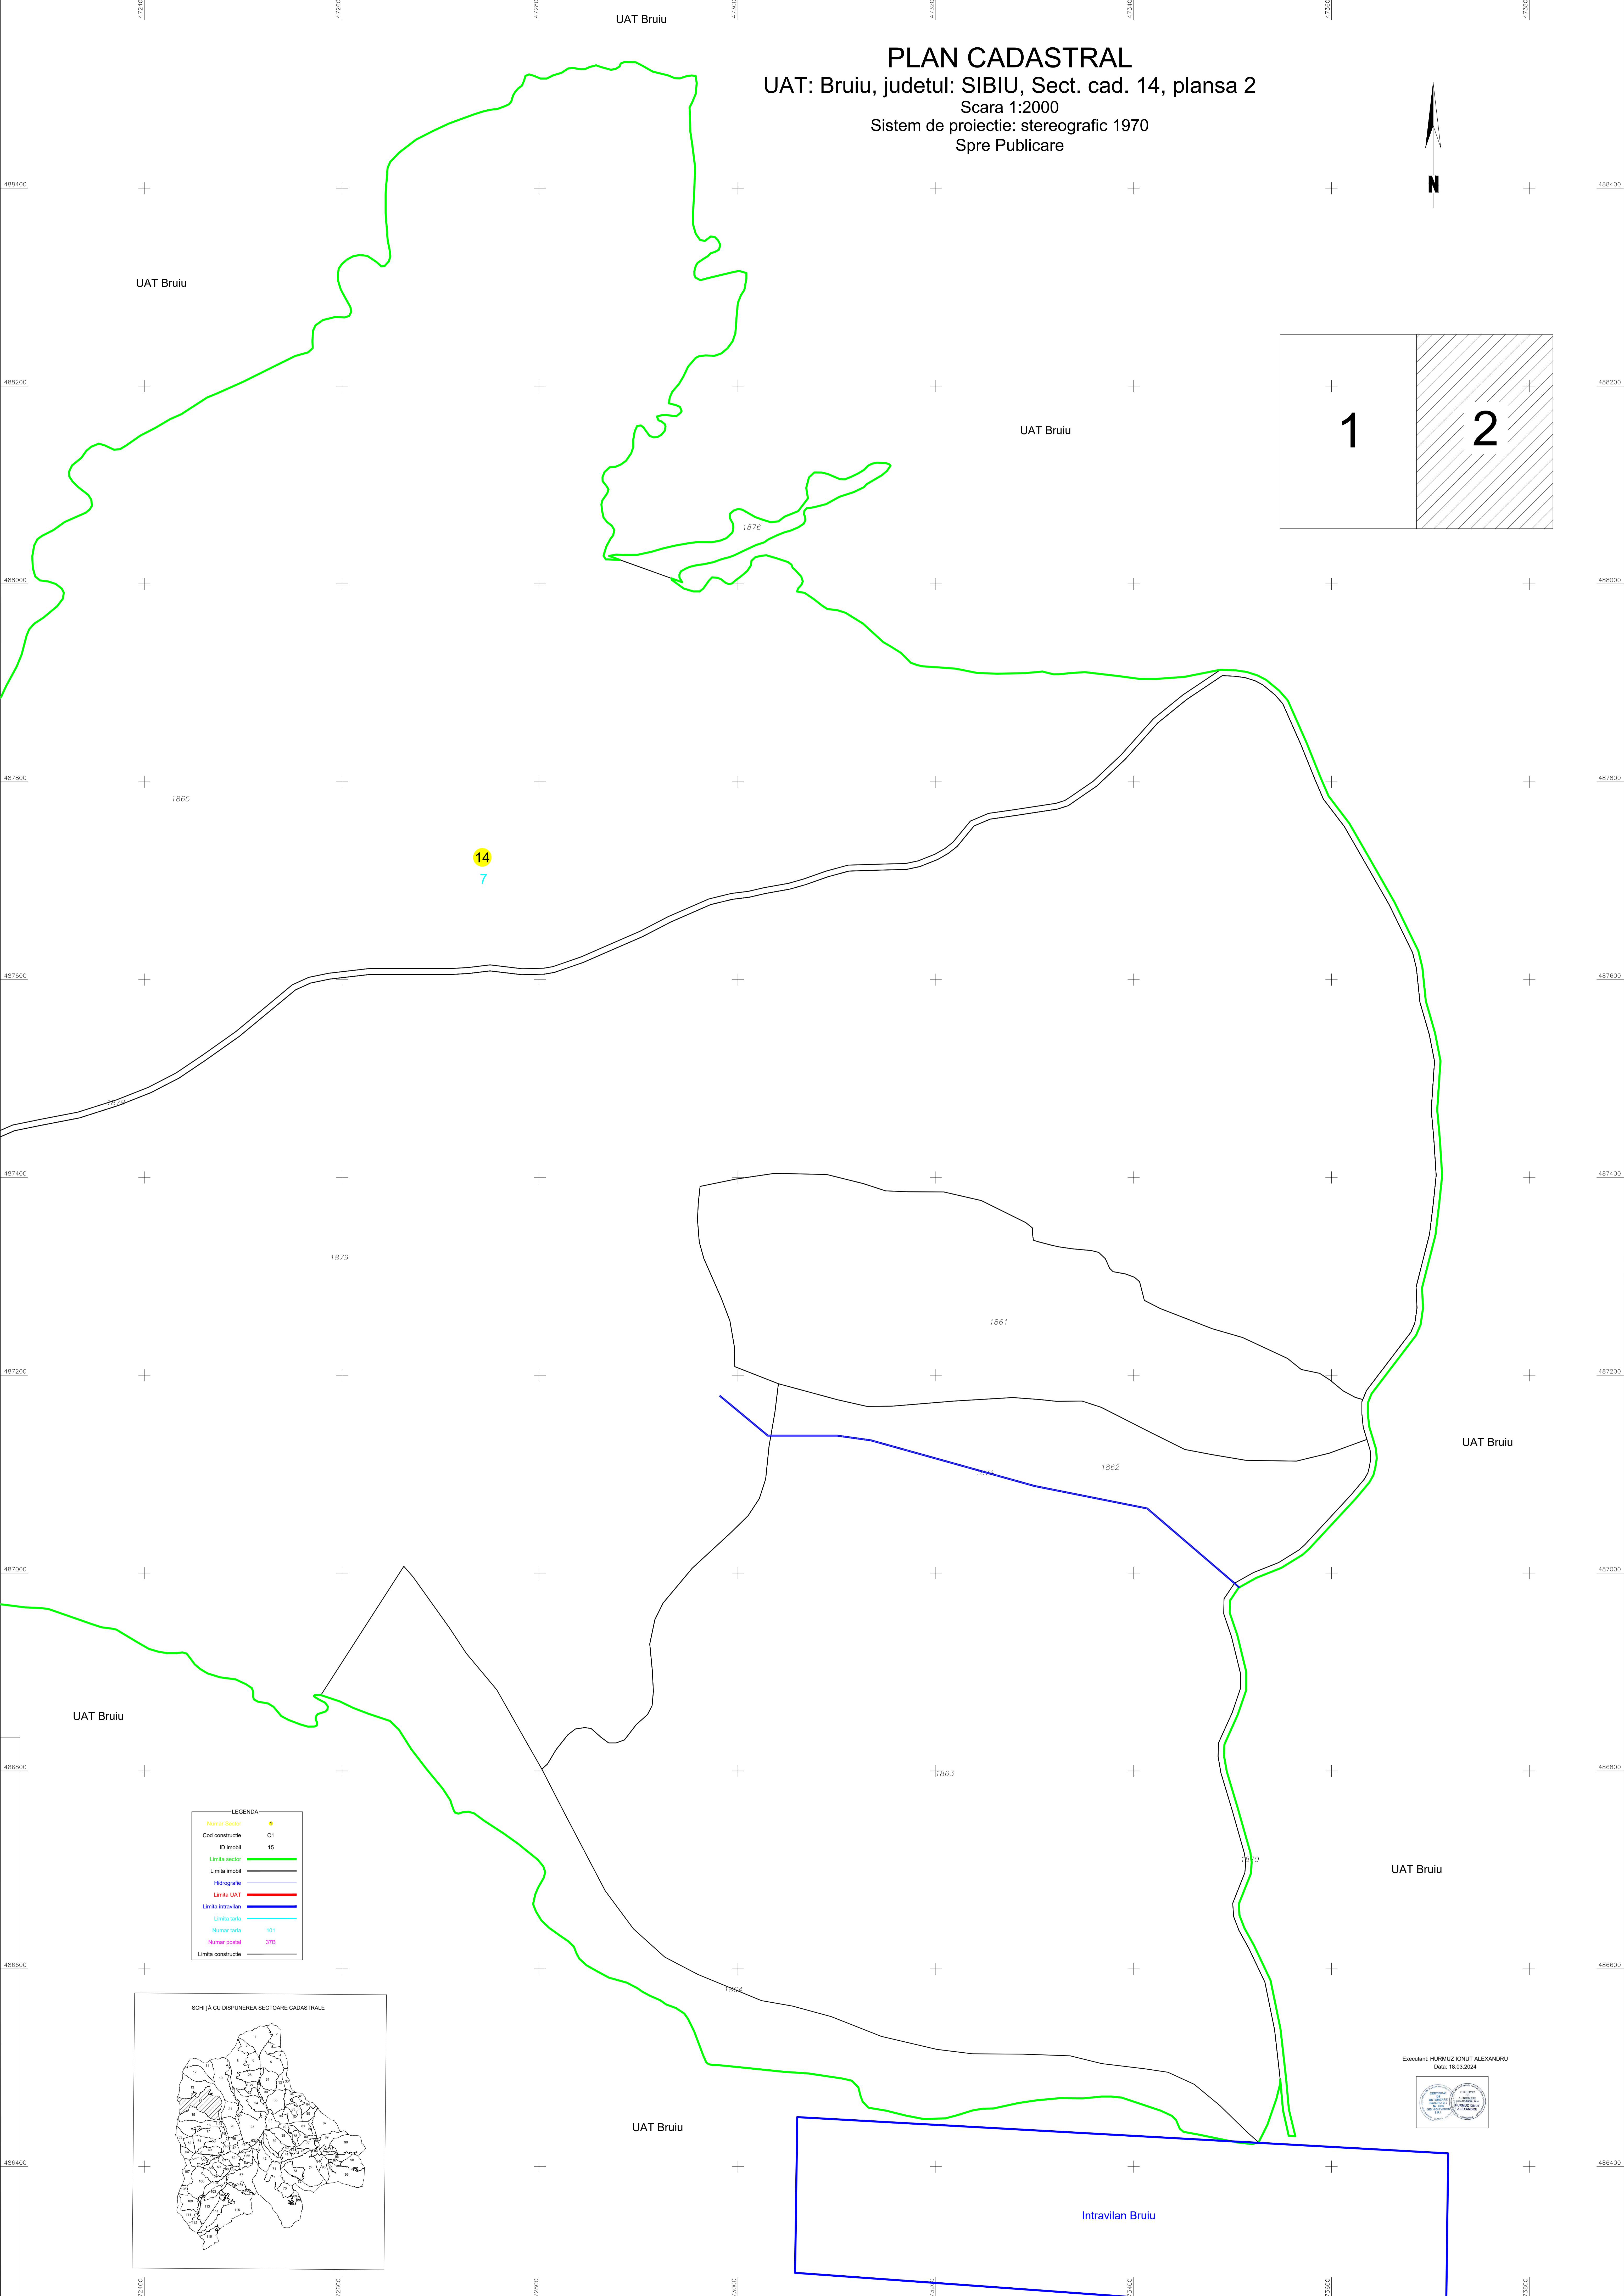

PLAN CADASTRAL
UAT: Bruiu, judetul: SIBIU, Sect. cad. 14, plansa 2
Scara 1:2000
Sistem de proiectie: stereografic 1970
Spre Publicare

LEGENDA

Numar Sector	●
Cod constructie	C1
ID imobil	15
Limita sector	—
Limita imobil	—
Hidrografie	—
Limita UAT	—
Limite intravilan	—
Limite teren	—
Numar teren	101
Numar pozitie	378
Limite constructie	—