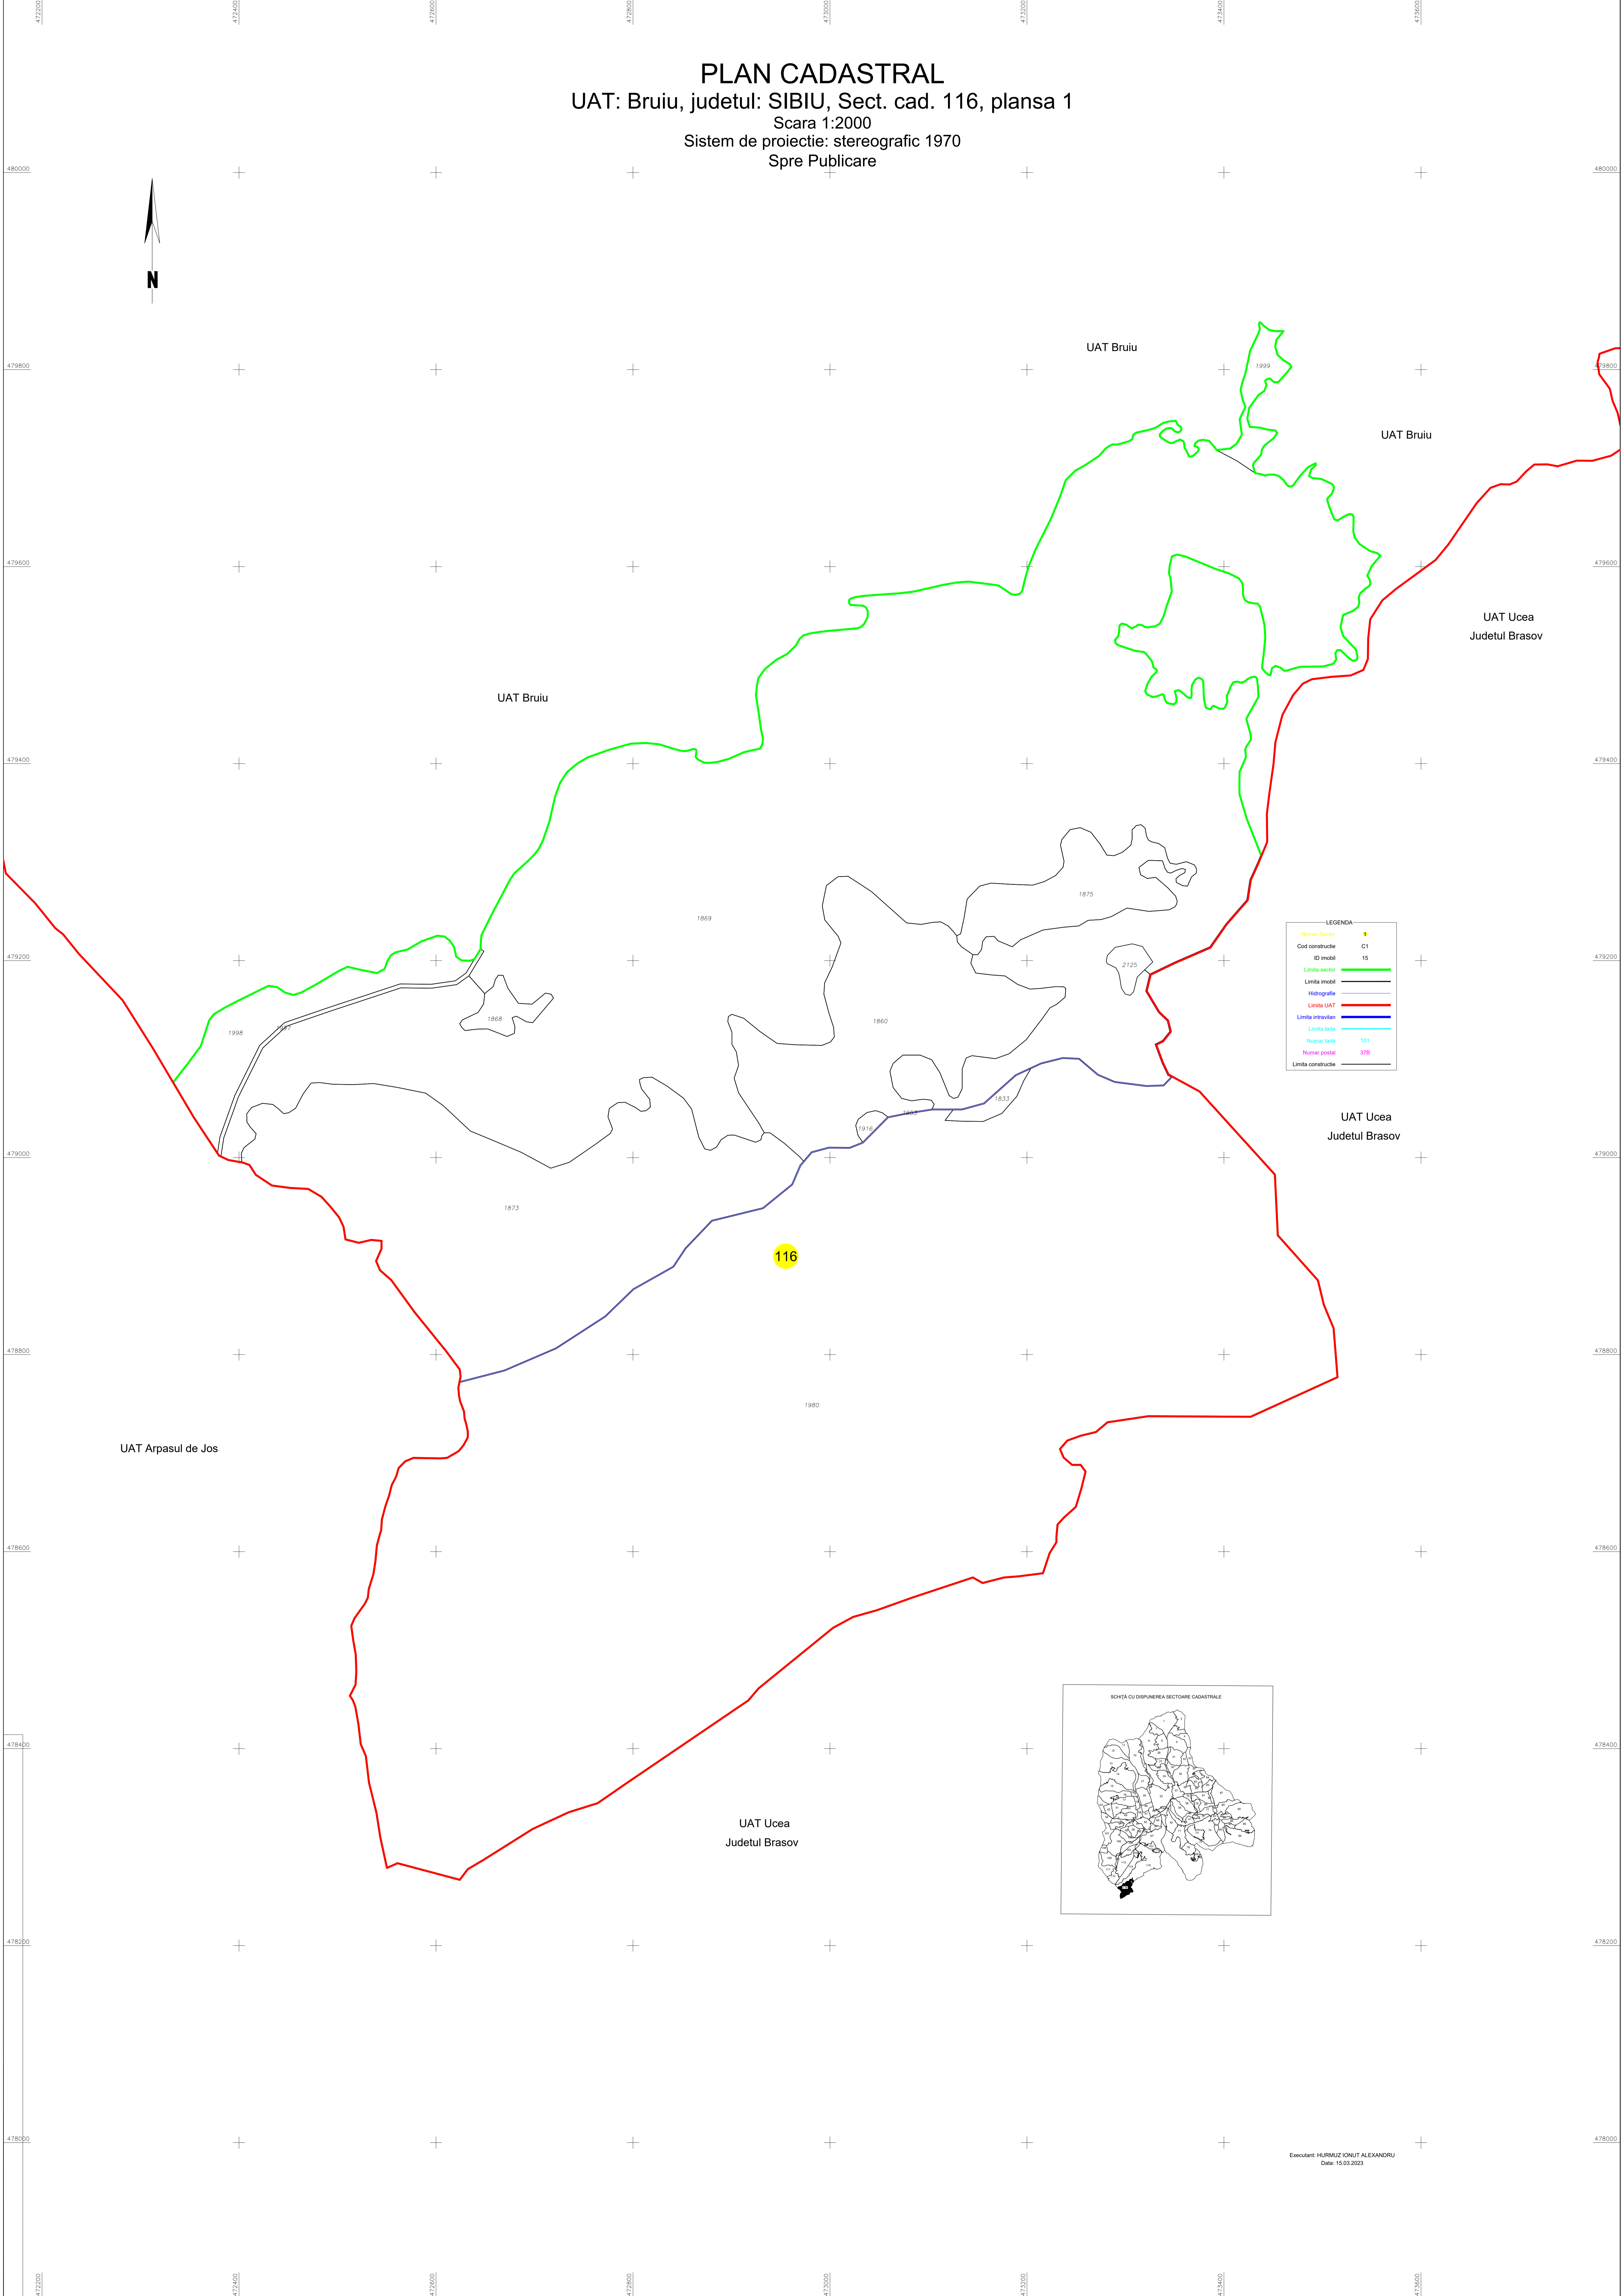

PLAN CADASTRAL
UAT: Bruiu, judetul: SIBIU, Sect. cad. 116, plansa 1
Scara 1:2000
Sistem de proiectie: stereografic 1970
Spre Publicare

LEGENDA

Numar Sector	15
Cod constructie	C1
ID imobil	15
Limita sector	—
Limita imobil	—
Hidrografie	—
Limita UAT	—
Limita intravilan	—
Limita tarie	—
Numar tarie	101
Numar postal	37B
Limita constructie	—