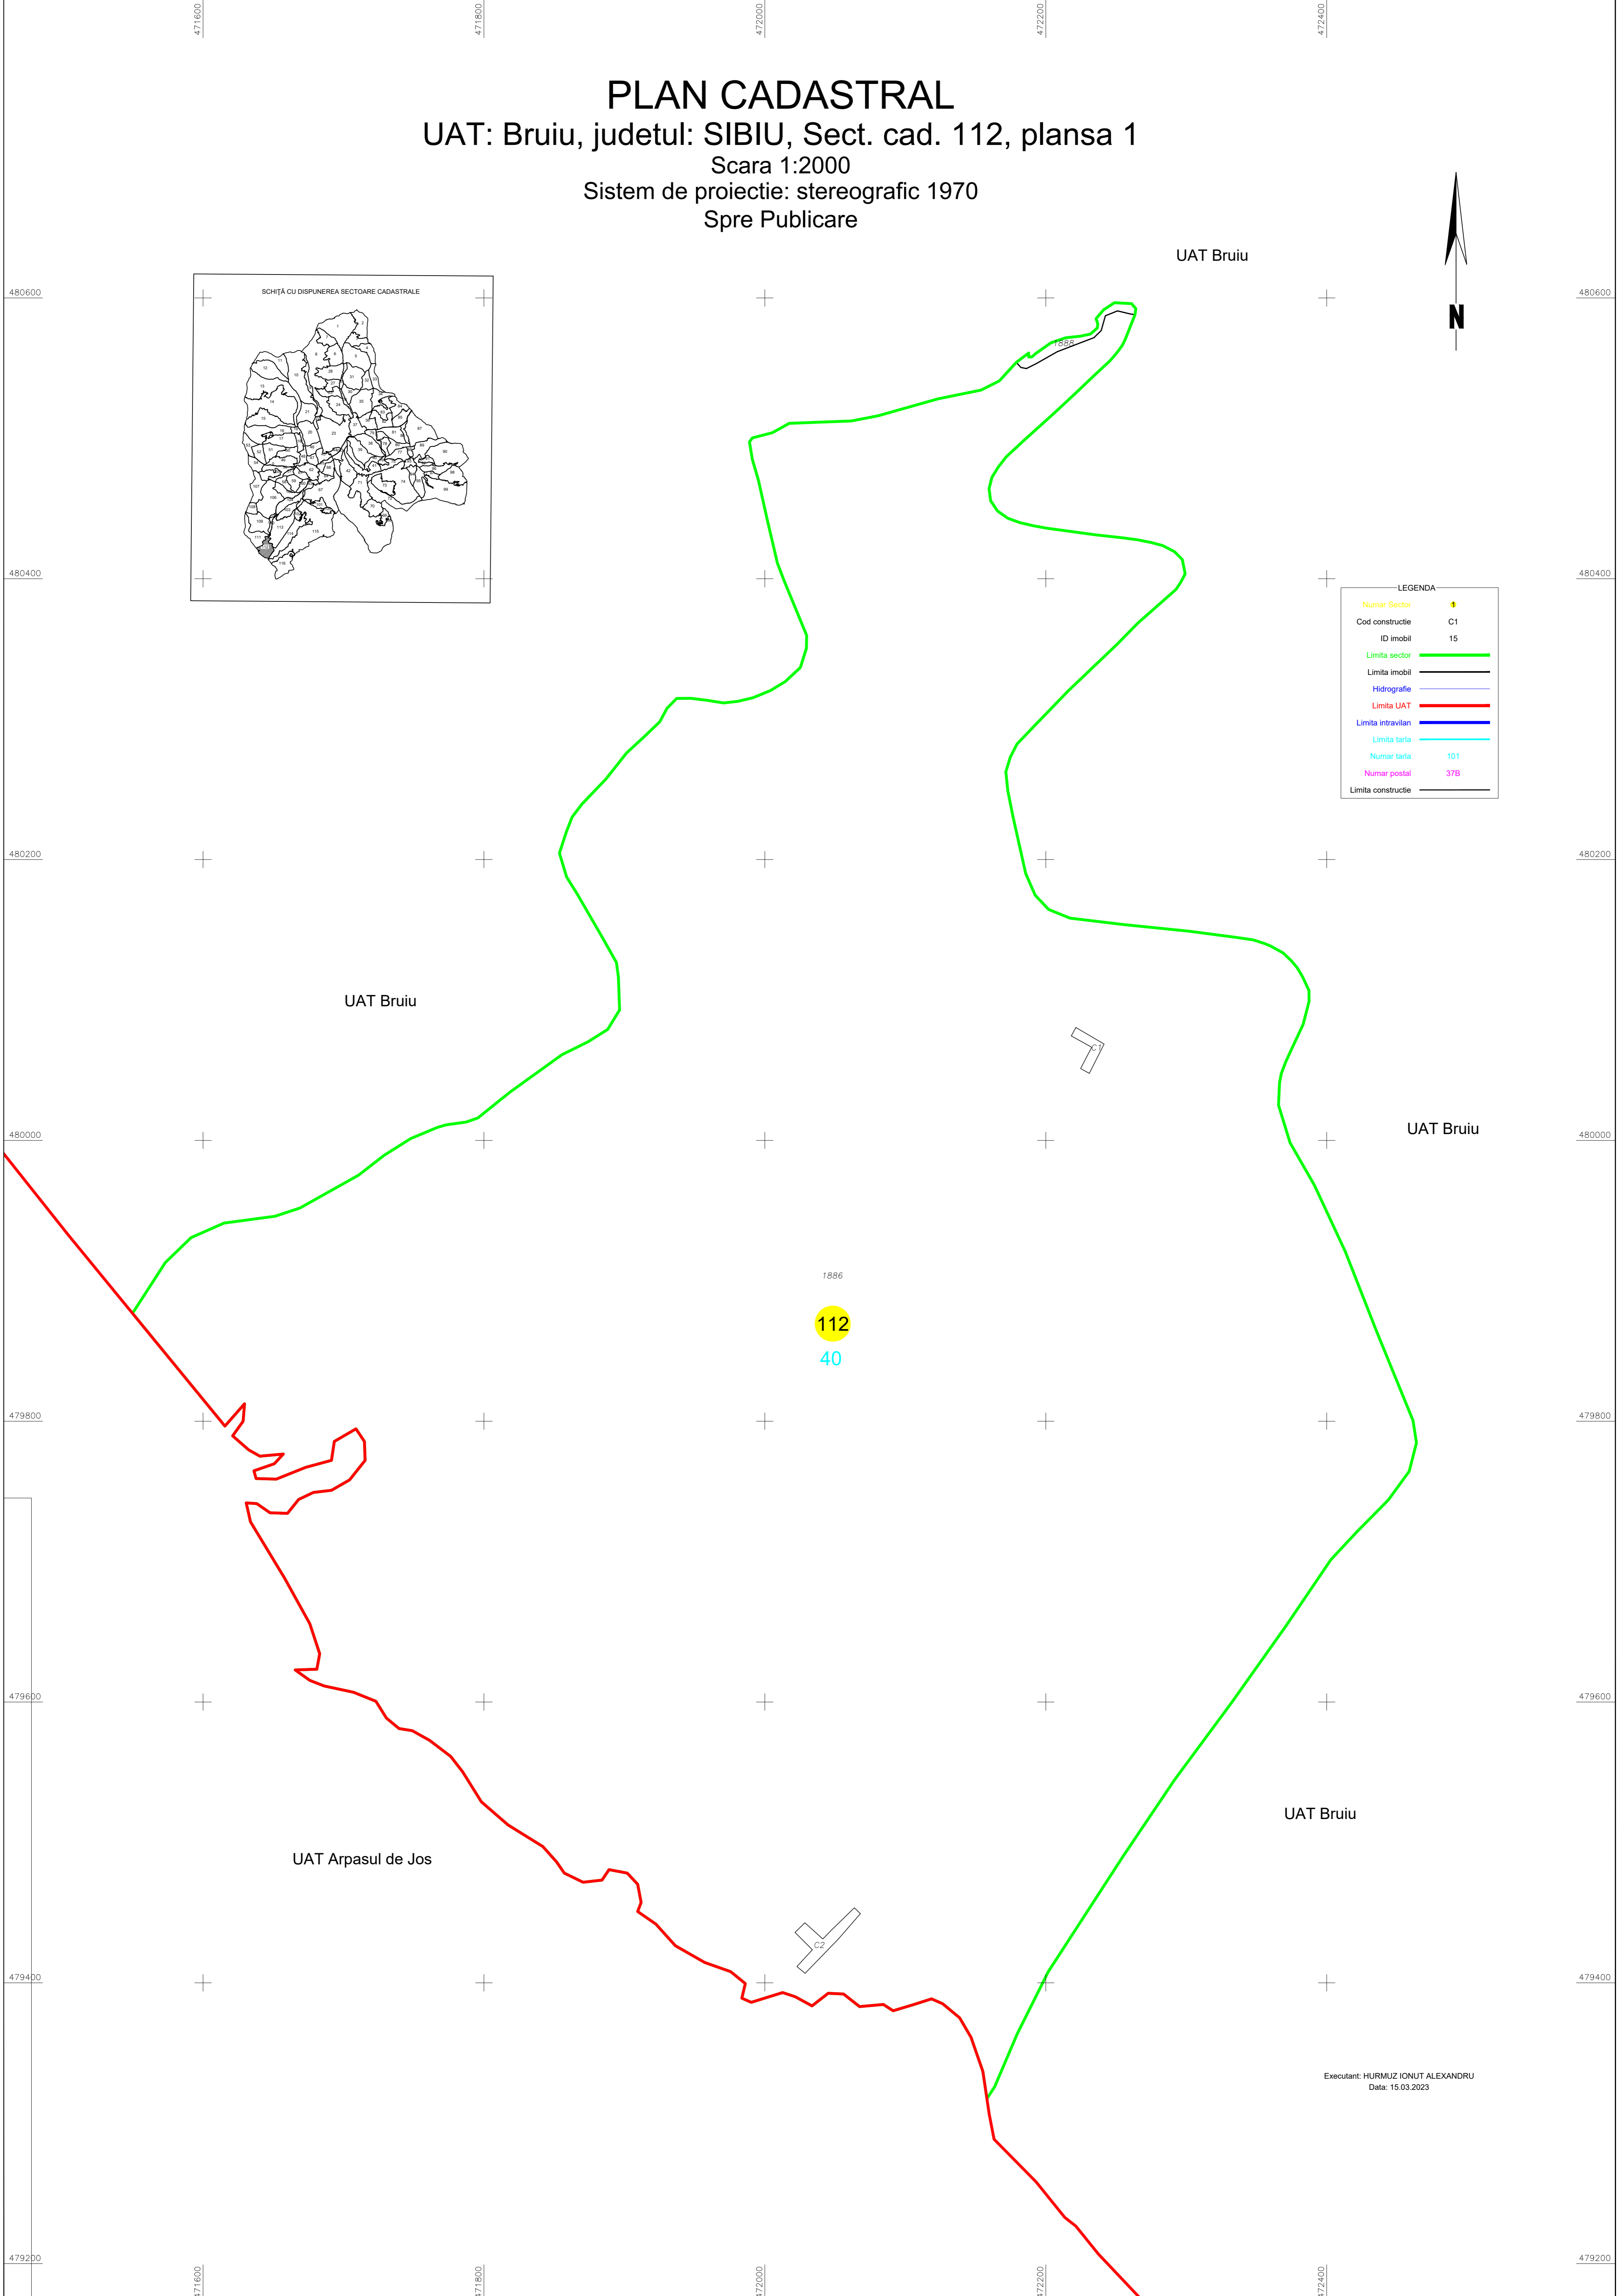

**PLAN CADASTRAL**  
UAT: Bruuiu, judetul: SIBIU, Sect. cad. 112, plansa 1  
Scara 1:2000  
Sistem de proiectie: stereografic 1970  
Spre Publicare

LEGENDA	
Numar Sector	●
Cod constructie	C1
ID imobil	15
Limita sector	—
Limita imobil	—
Hidrografie	—
Limita UAT	—
Limita intravilan	—
Limita tarla	—
Numar tarla	101
Numar postal	37B
Limita constructie	—

Executant: HURMUZ IONUT ALEXANDRU  
Data: 15.03.2023