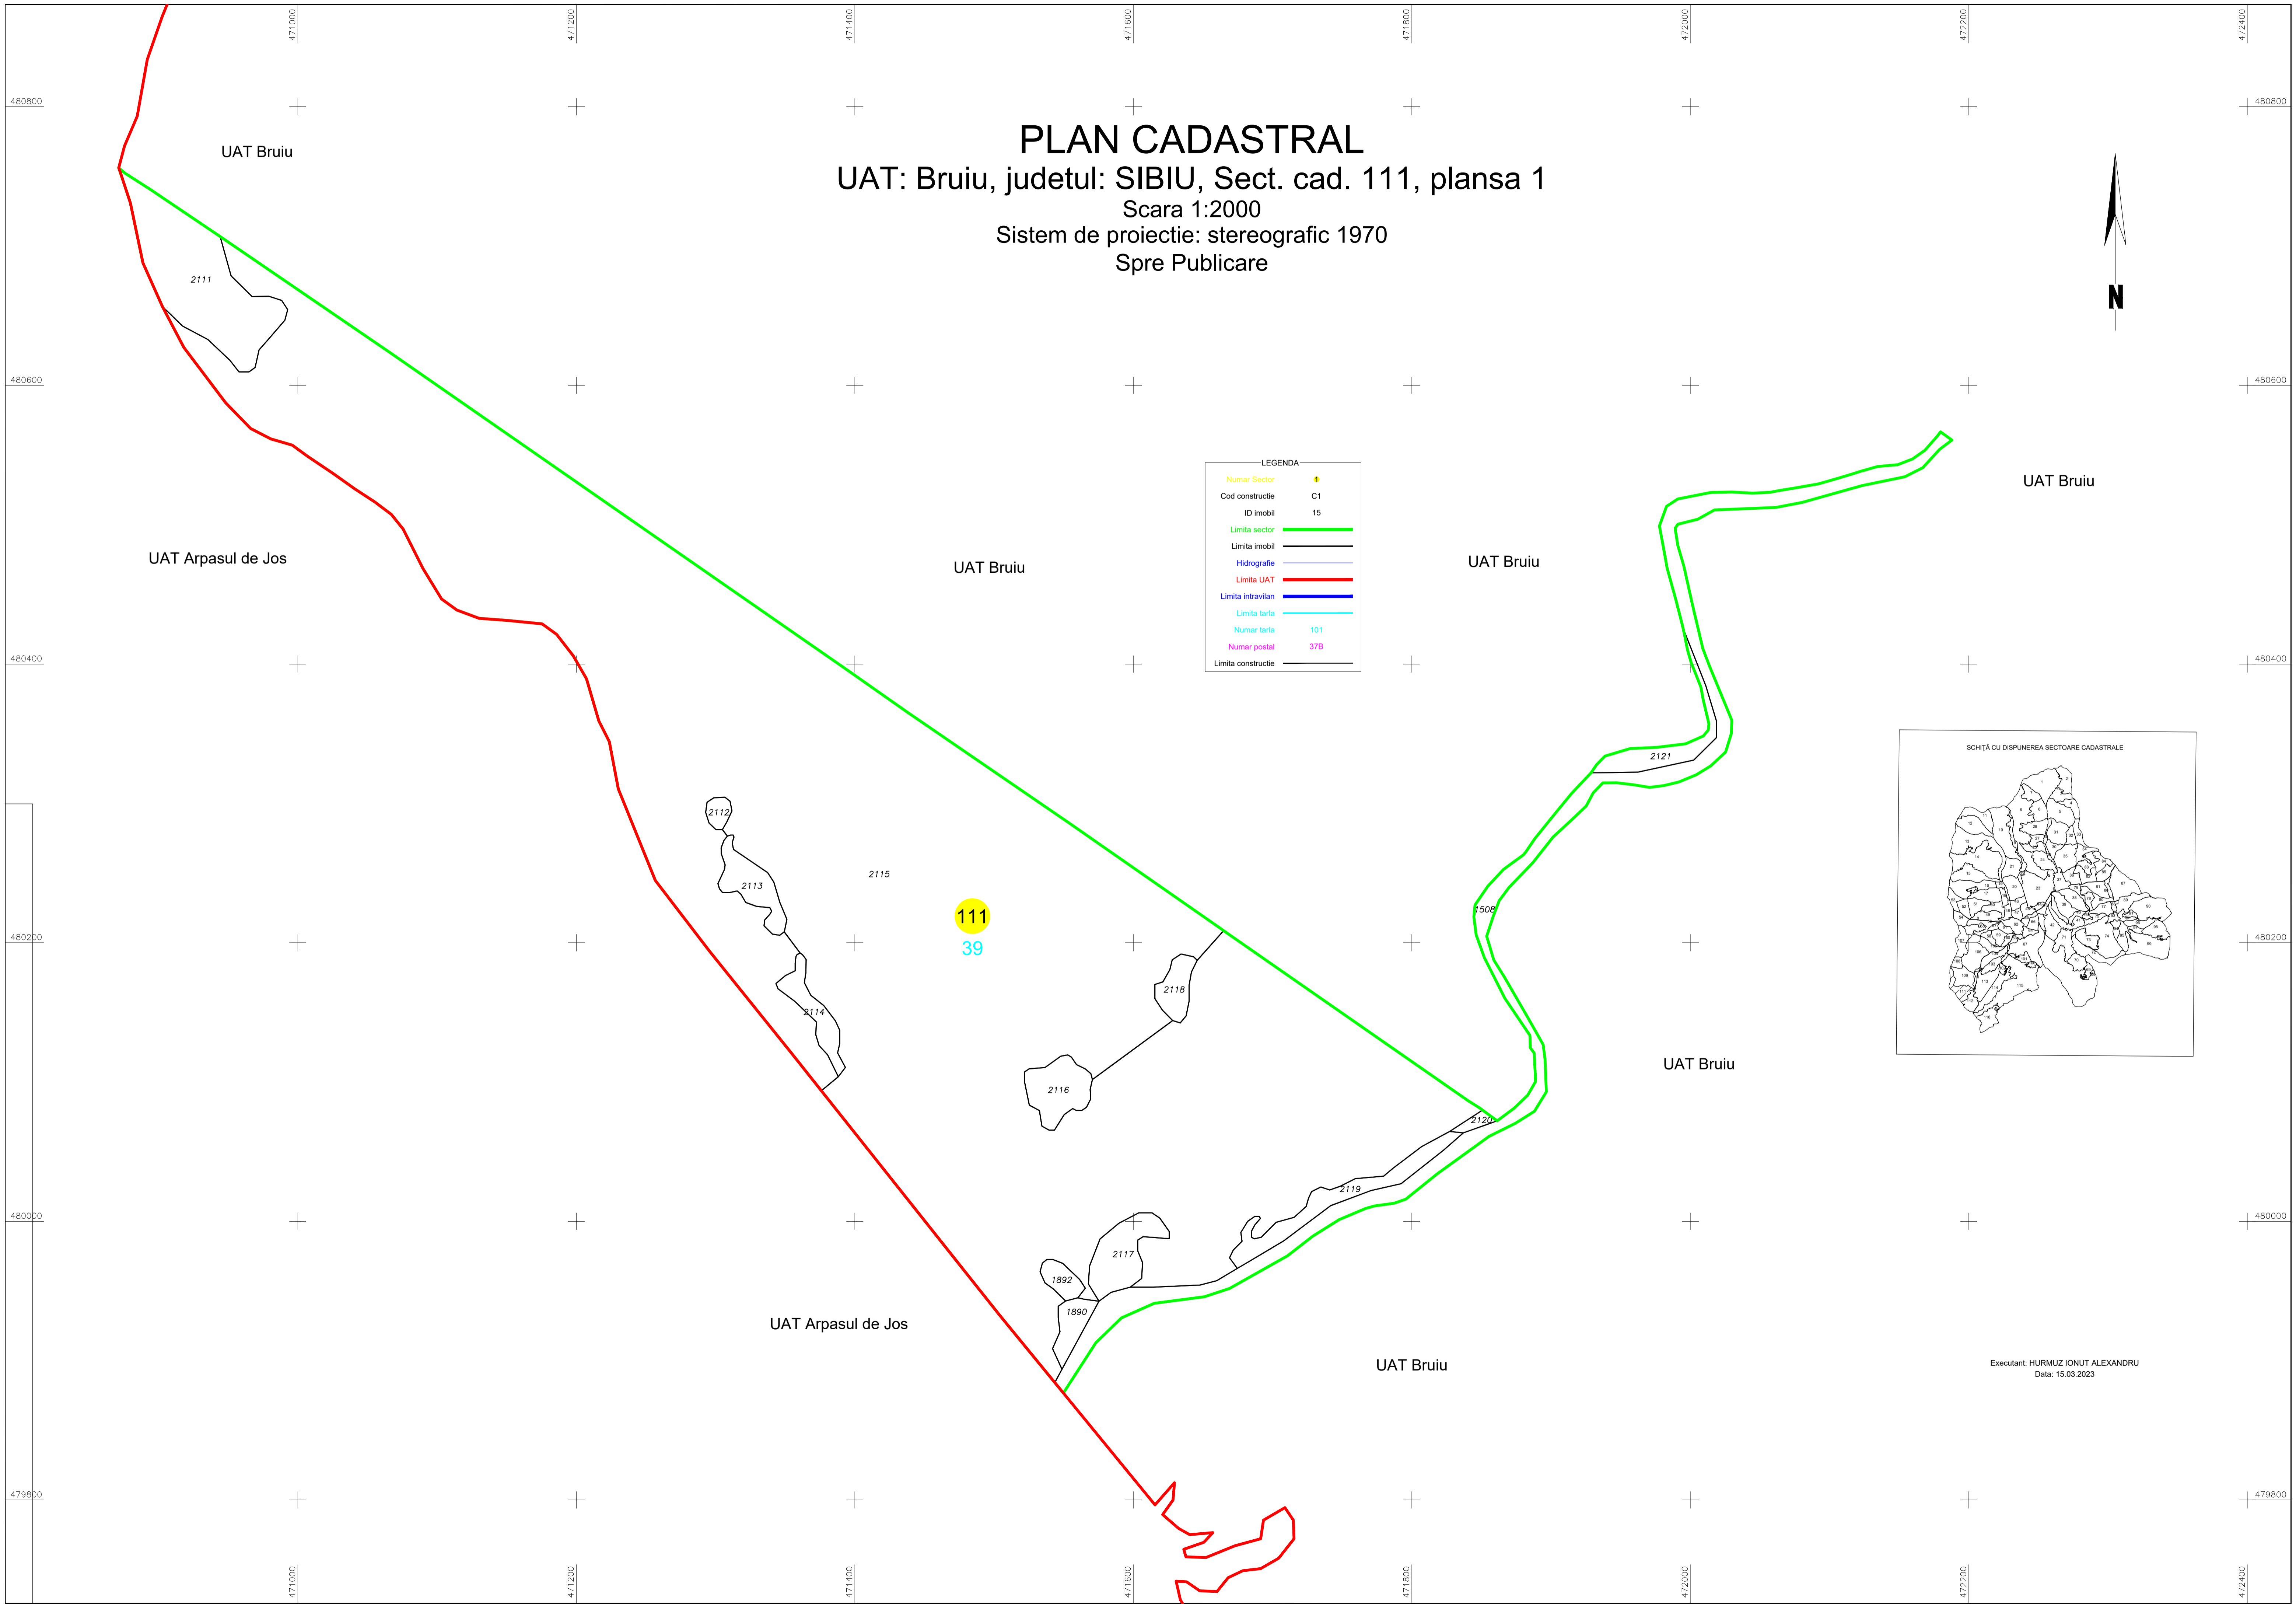

PLAN CADASTRAL

UAT: Bruuiu, judetul: SIBIU, Sect. cad. 111, plansa 1
Scara 1:2000
Sistem de proiectie: stereografic 1970
Spre Publicare

LEGENDA	
Numar Sector	●
Cod constructie	C1
ID imobil	15
Limita sector	— (green)
Limita imobil	— (black)
Hidrografie	— (blue)
Limita UAT	— (red)
Limita intravilan	— (blue)
Limita tarla	— (cyan)
Numar tarla	101
Numar postal	37B
Limita constructie	— (black)

Executant: HURMUZ IONUT ALEXANDRU
Data: 15.03.2023