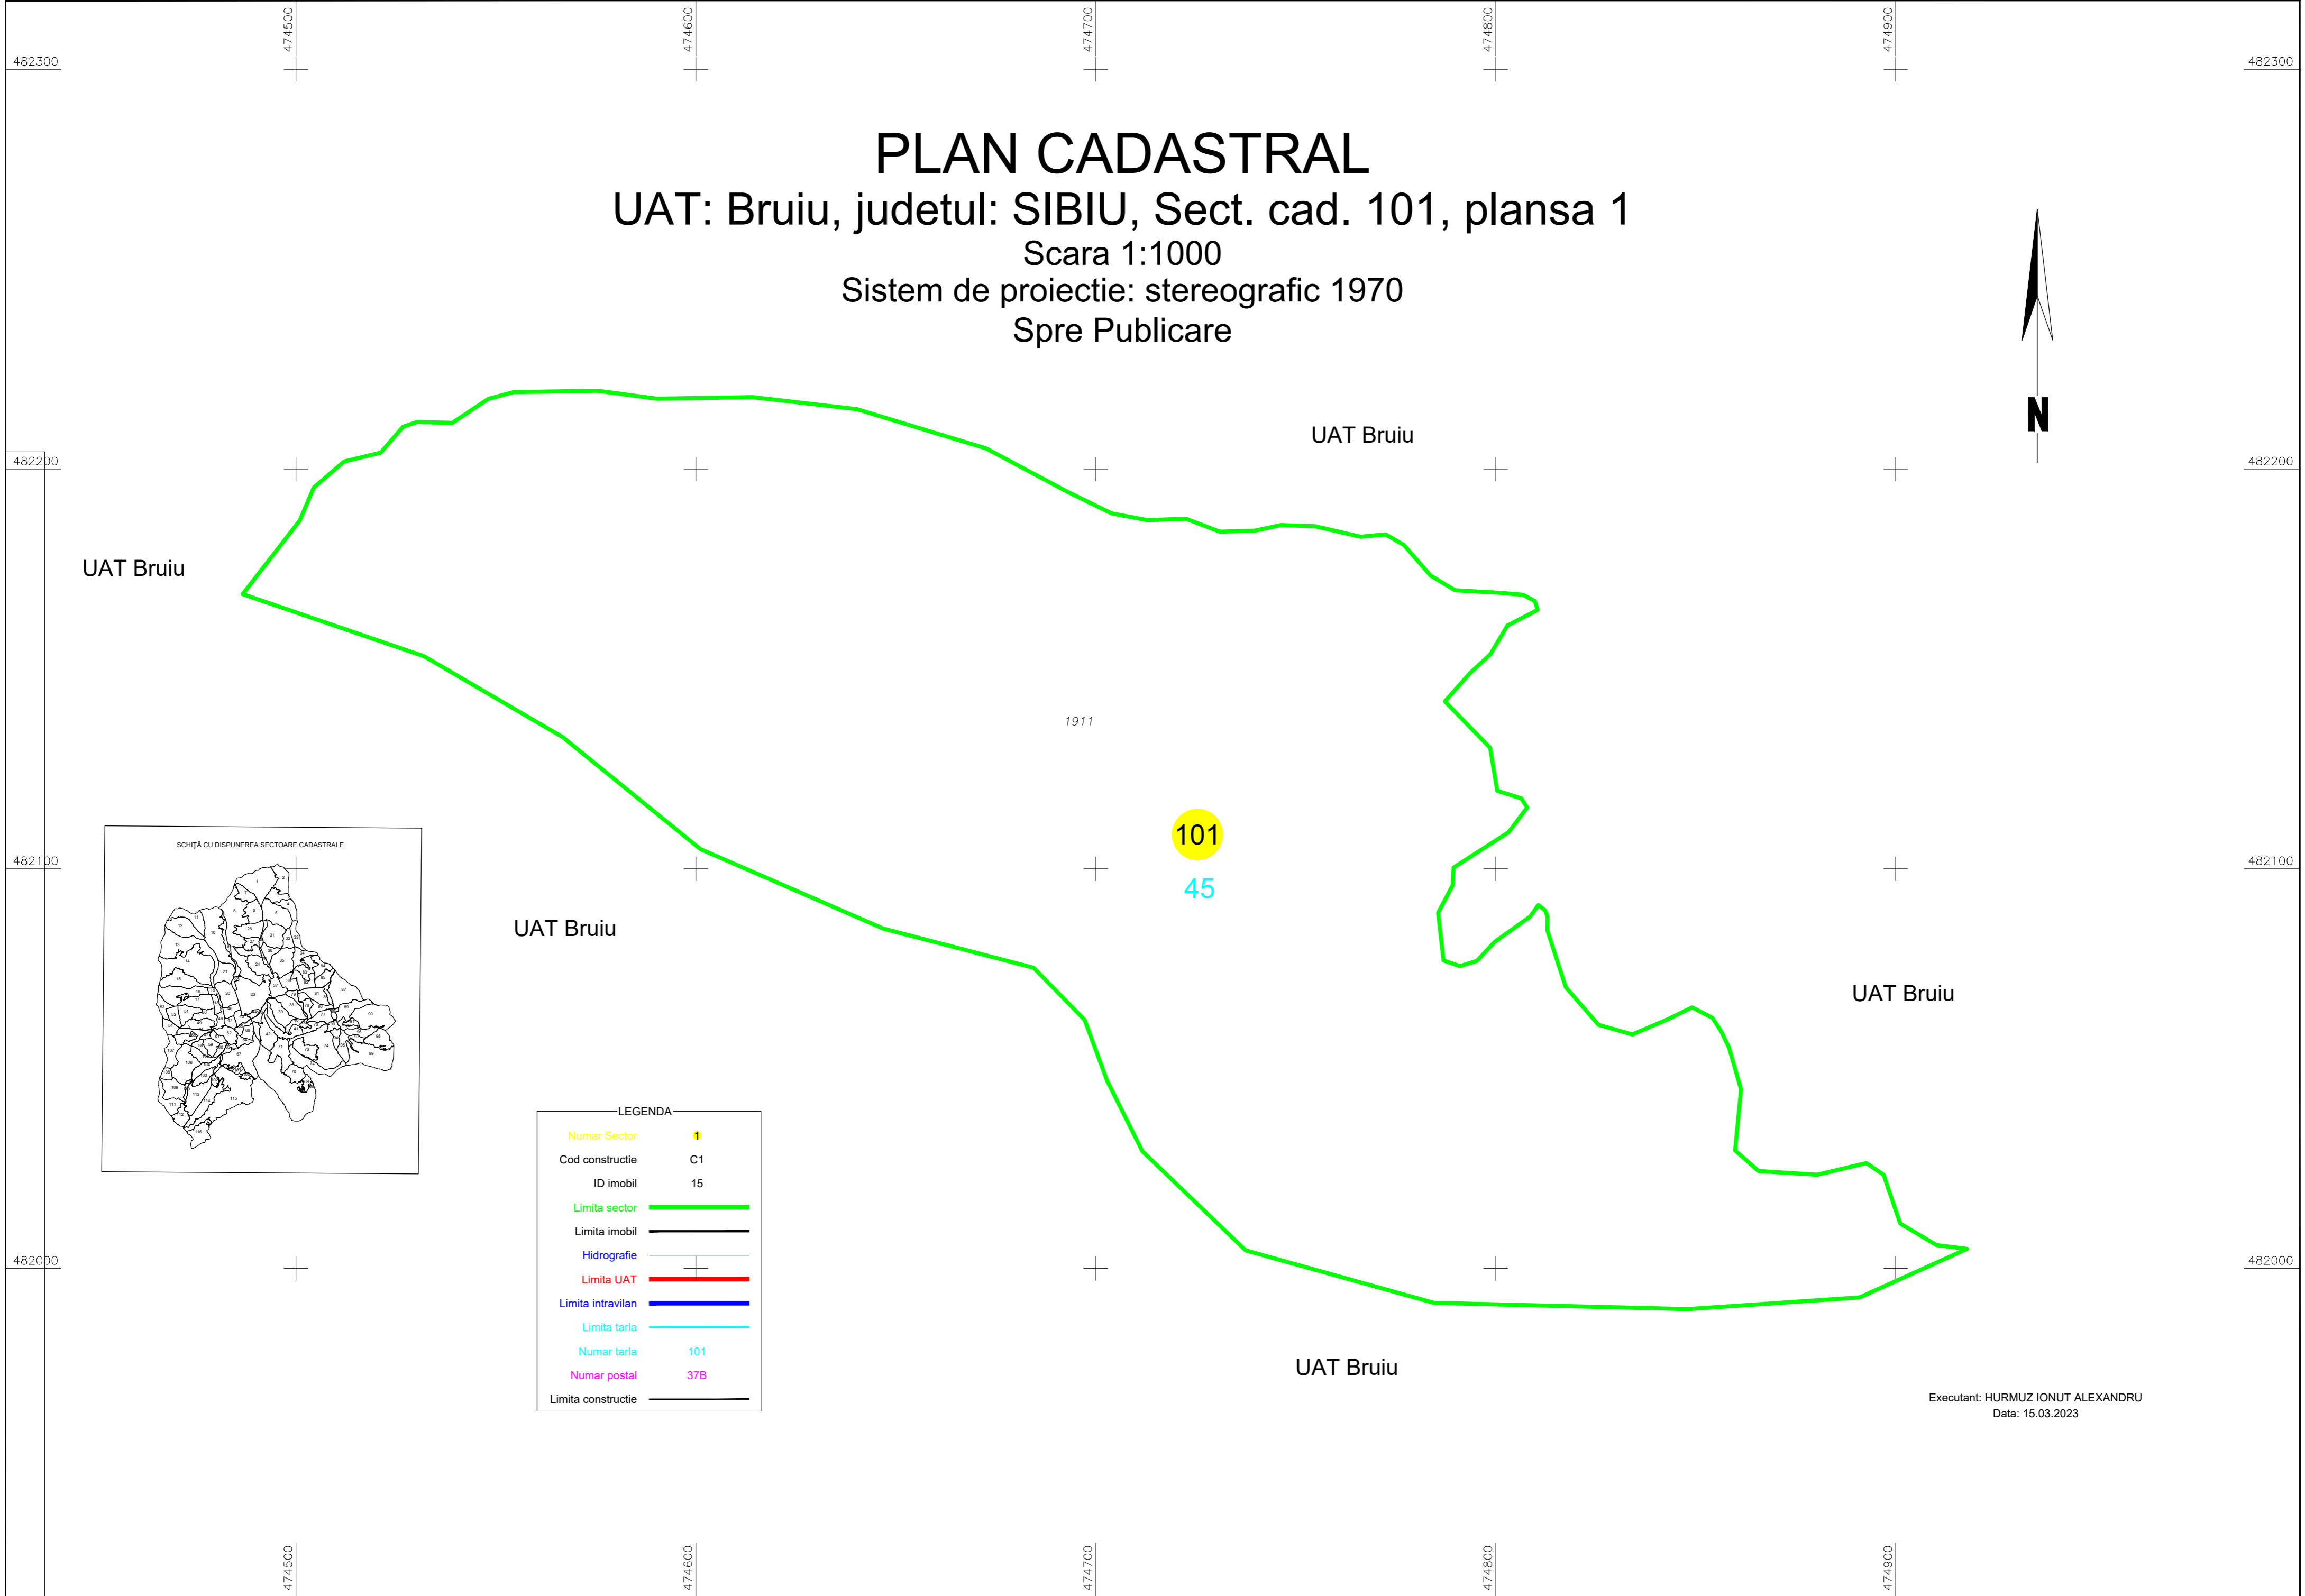

PLAN CADASTRAL
UAT: Bruiu, judetul: SIBIU, Sect. cad. 101, plansa 1
Scara 1:1000
Sistem de proiectie: stereografic 1970
Spre Publicare

LEGENDA

Numar Sector	101
Cod constructie	C1
ID imobil	15
Limita sector	
Limita imobil	
Hidrografie	
Limita UAT	
Limita intravilan	
Limita tarla	
Numar tarla	101
Numar postal	37B
Limita constructie	

Executant: HURMUZ IONUT ALEXANDRU
Data: 15.03.2023