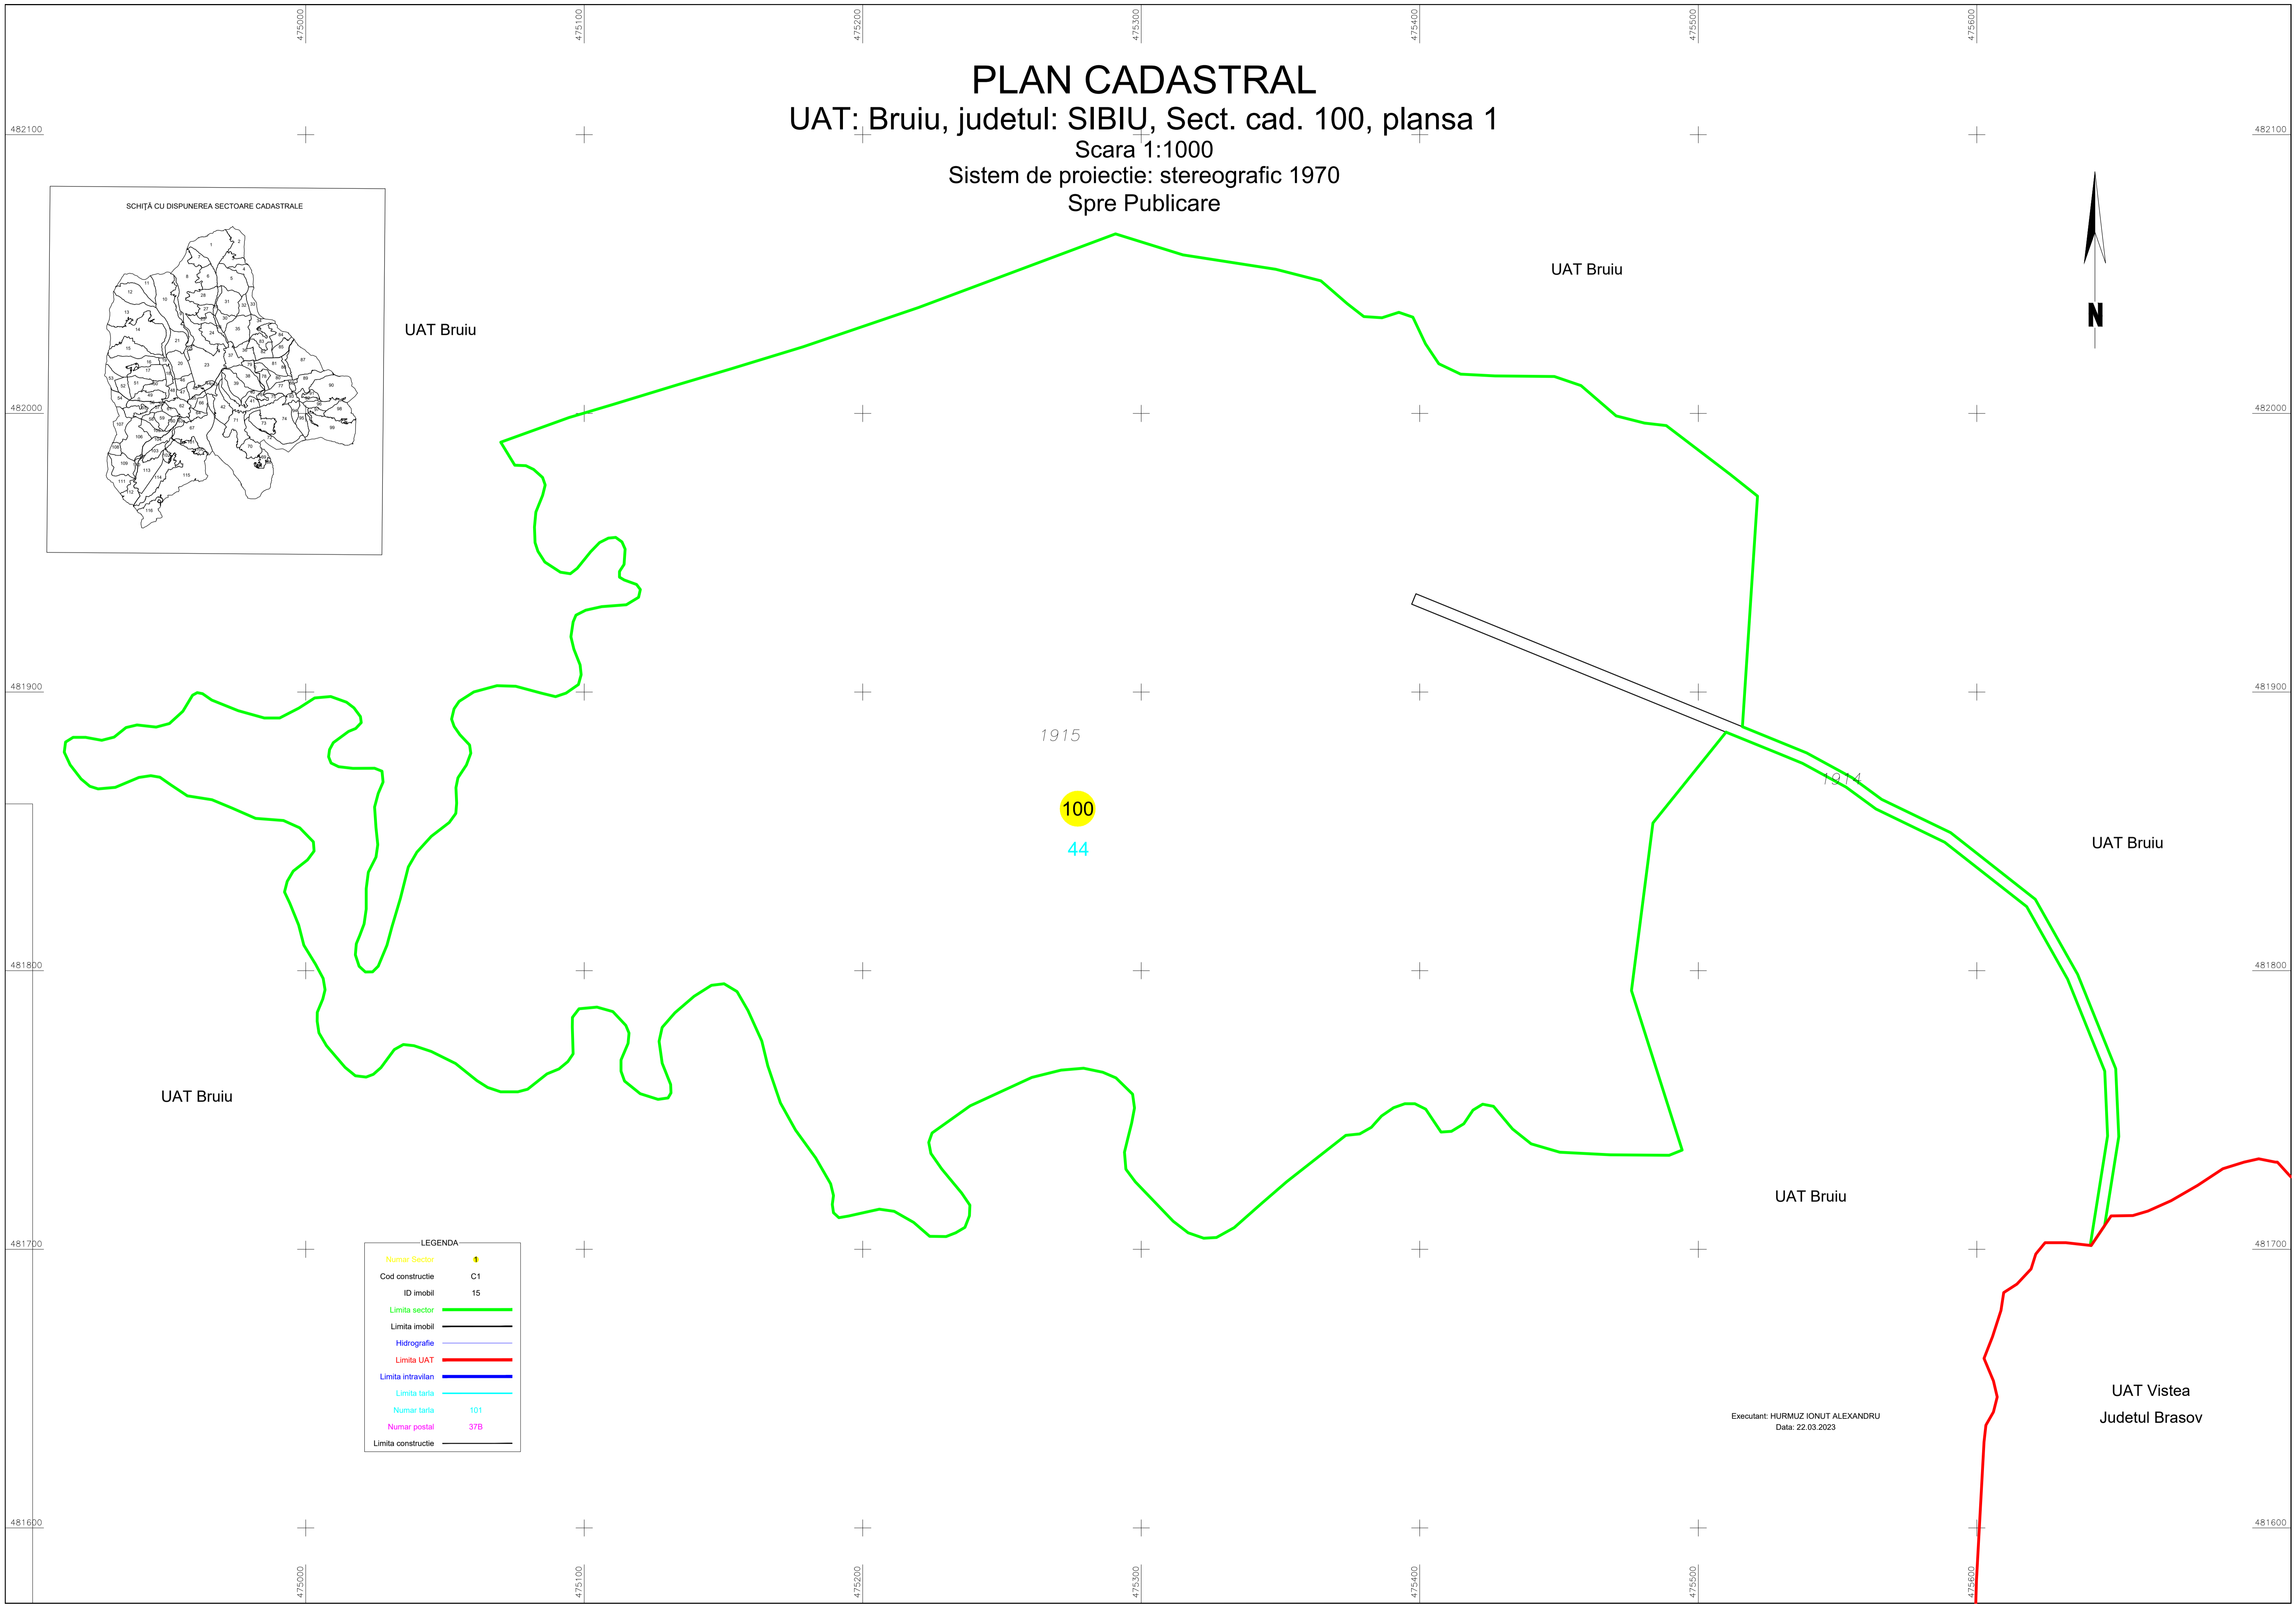

# PLAN CADASTRAL

UAT: Bruuiu, judetul: SIBIU, Sect. cad. 100, plansa 1  
Scara 1:1000  
Sistem de proiectie: stereografic 1970  
Spre Publicare

LEGENDA

Numar Sector	1
Cod constructie	C1
ID imobil	15
Limita sector	
Limita imobil	
Hidrografie	
Limita UAT	
Limita intravilan	
Limita tarla	
Numar tarla	101
Numar postal	37B
Limita constructie	

Executant: HURMUZ IONUT ALEXANDRU  
Data: 22.03.2023