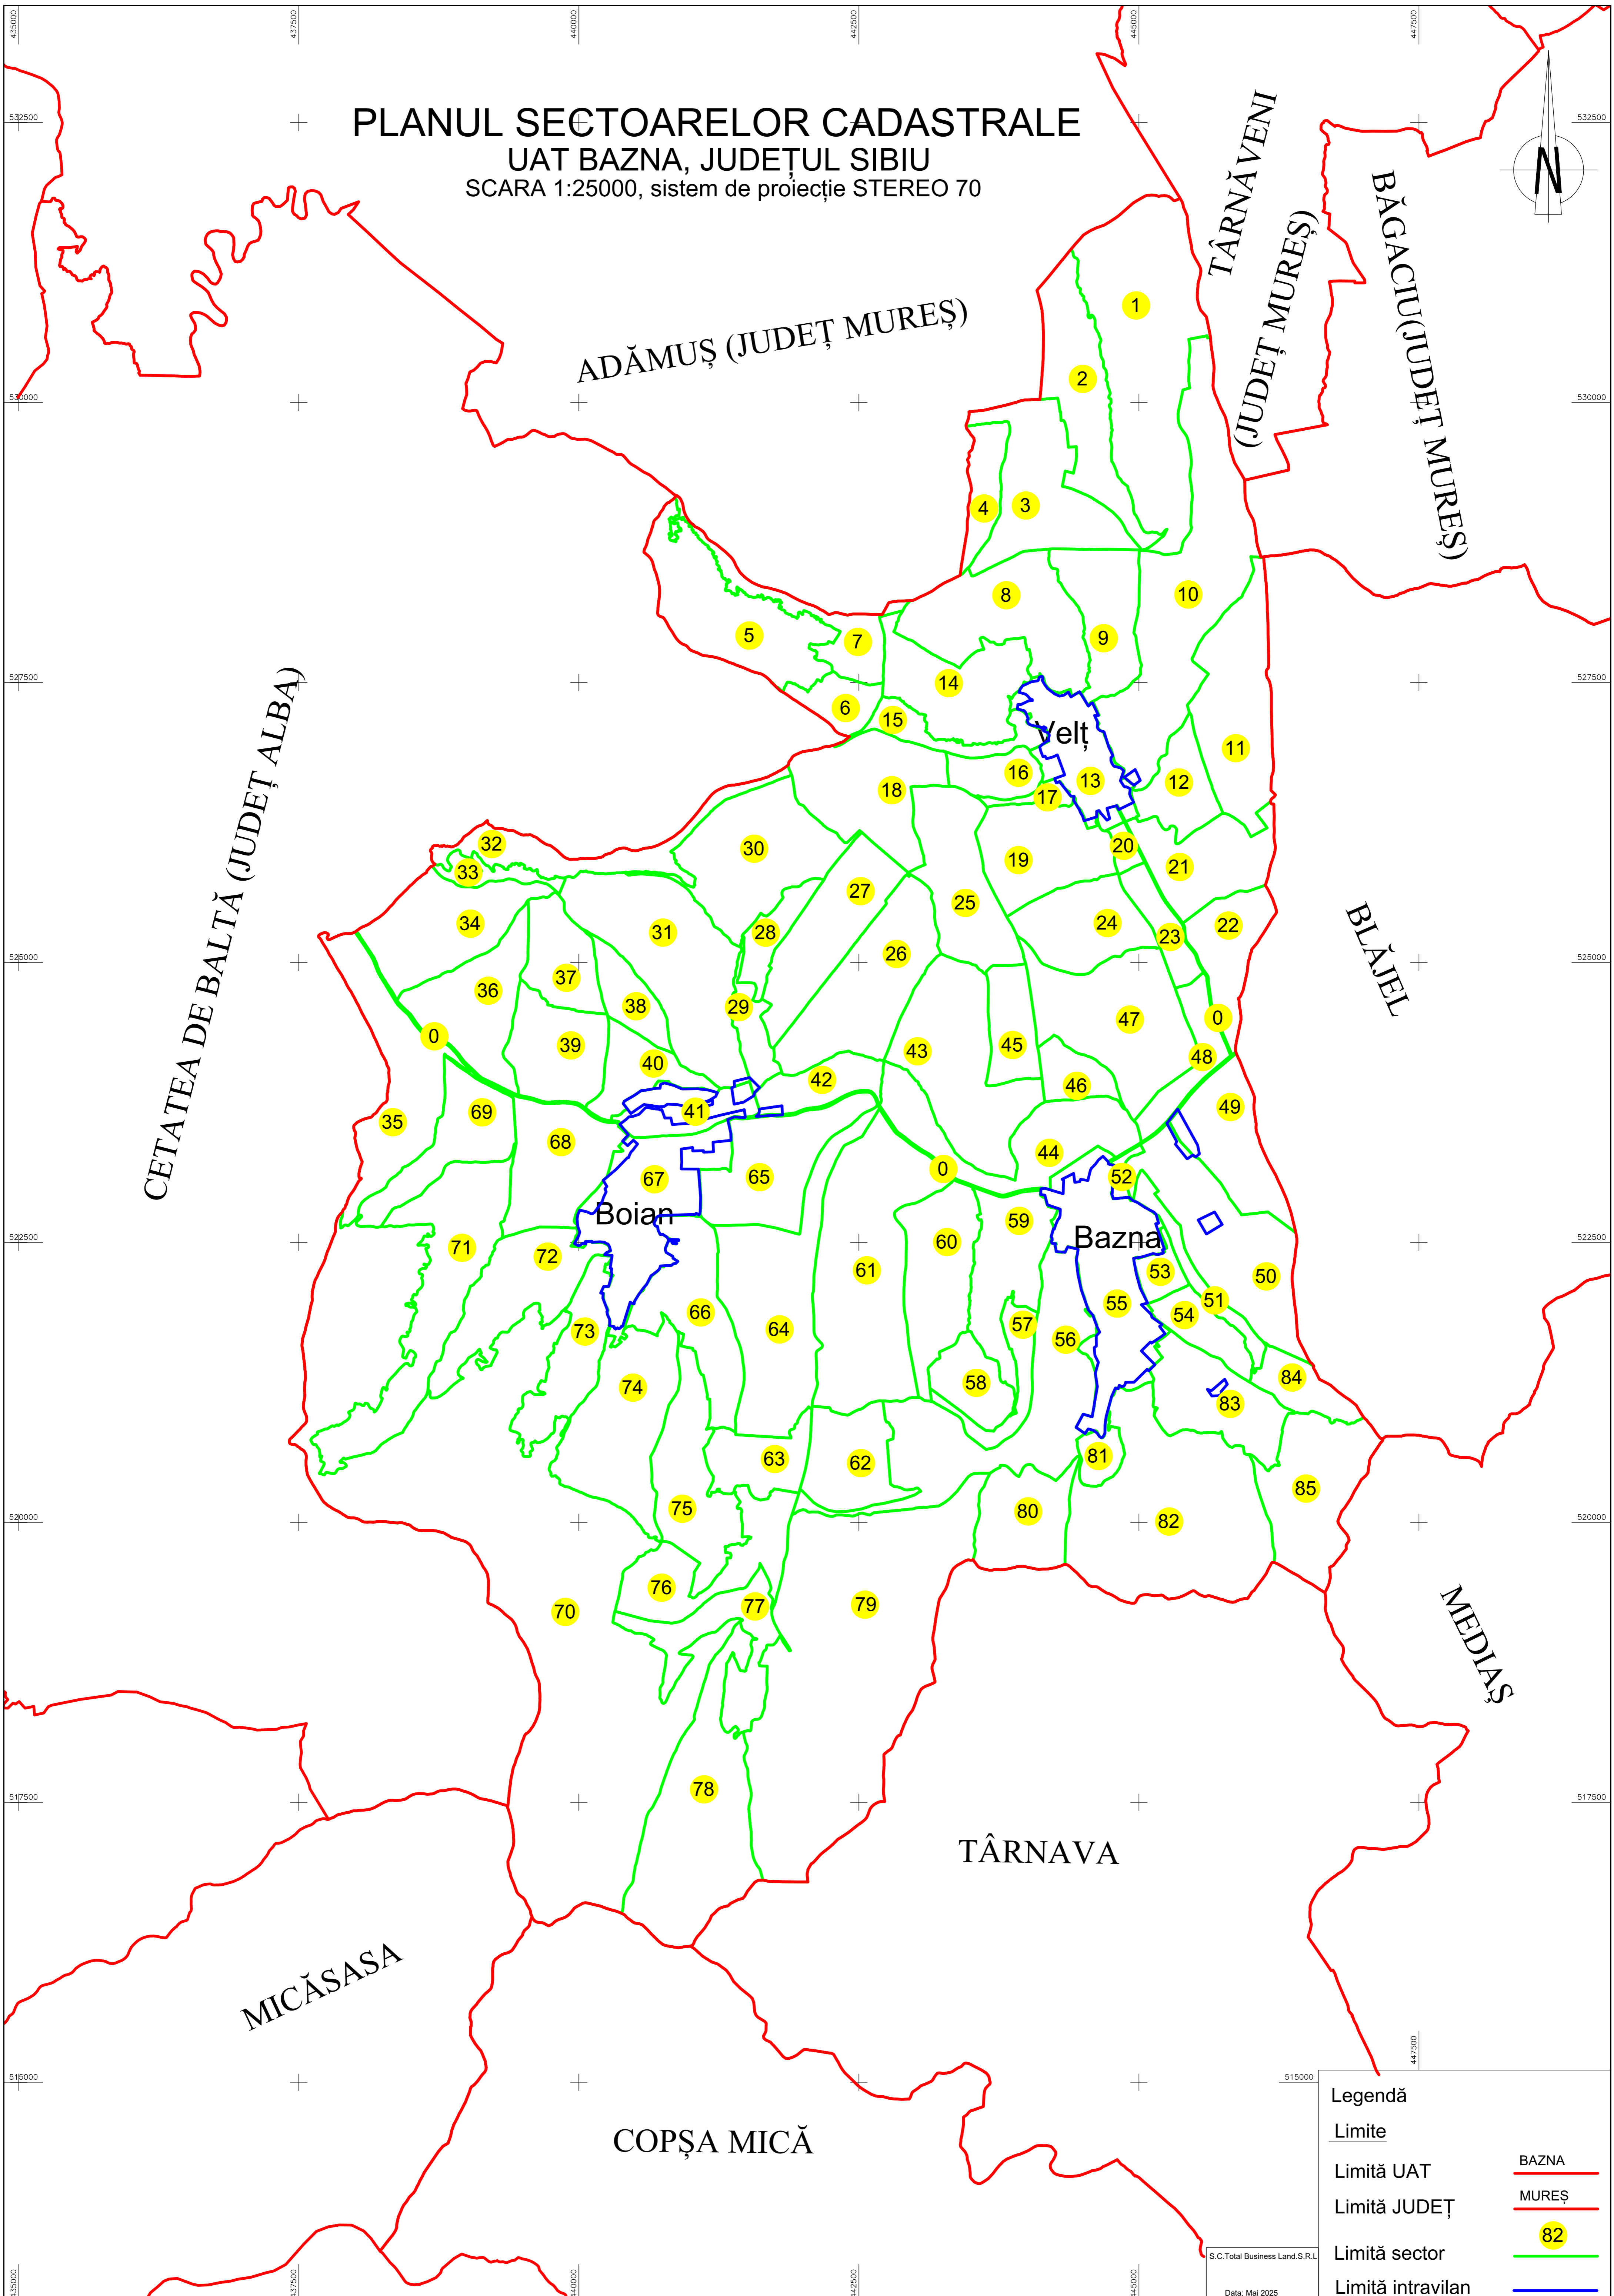

# PLANUL SECTOARELOR CADASTRALE

UAT BAZNA, JUDEȚUL SIBIU

SCARA 1:25000, sistem de proiecție STEREO 70

**Legendă**

Limite	
Limită UAT	 BAZNA
Limită JUDEȚ	 MUREȘ
Limită sector	 82
Limită intravilan	

S.C.Total Business Land.S.R.L.  
Data: Mai 2025