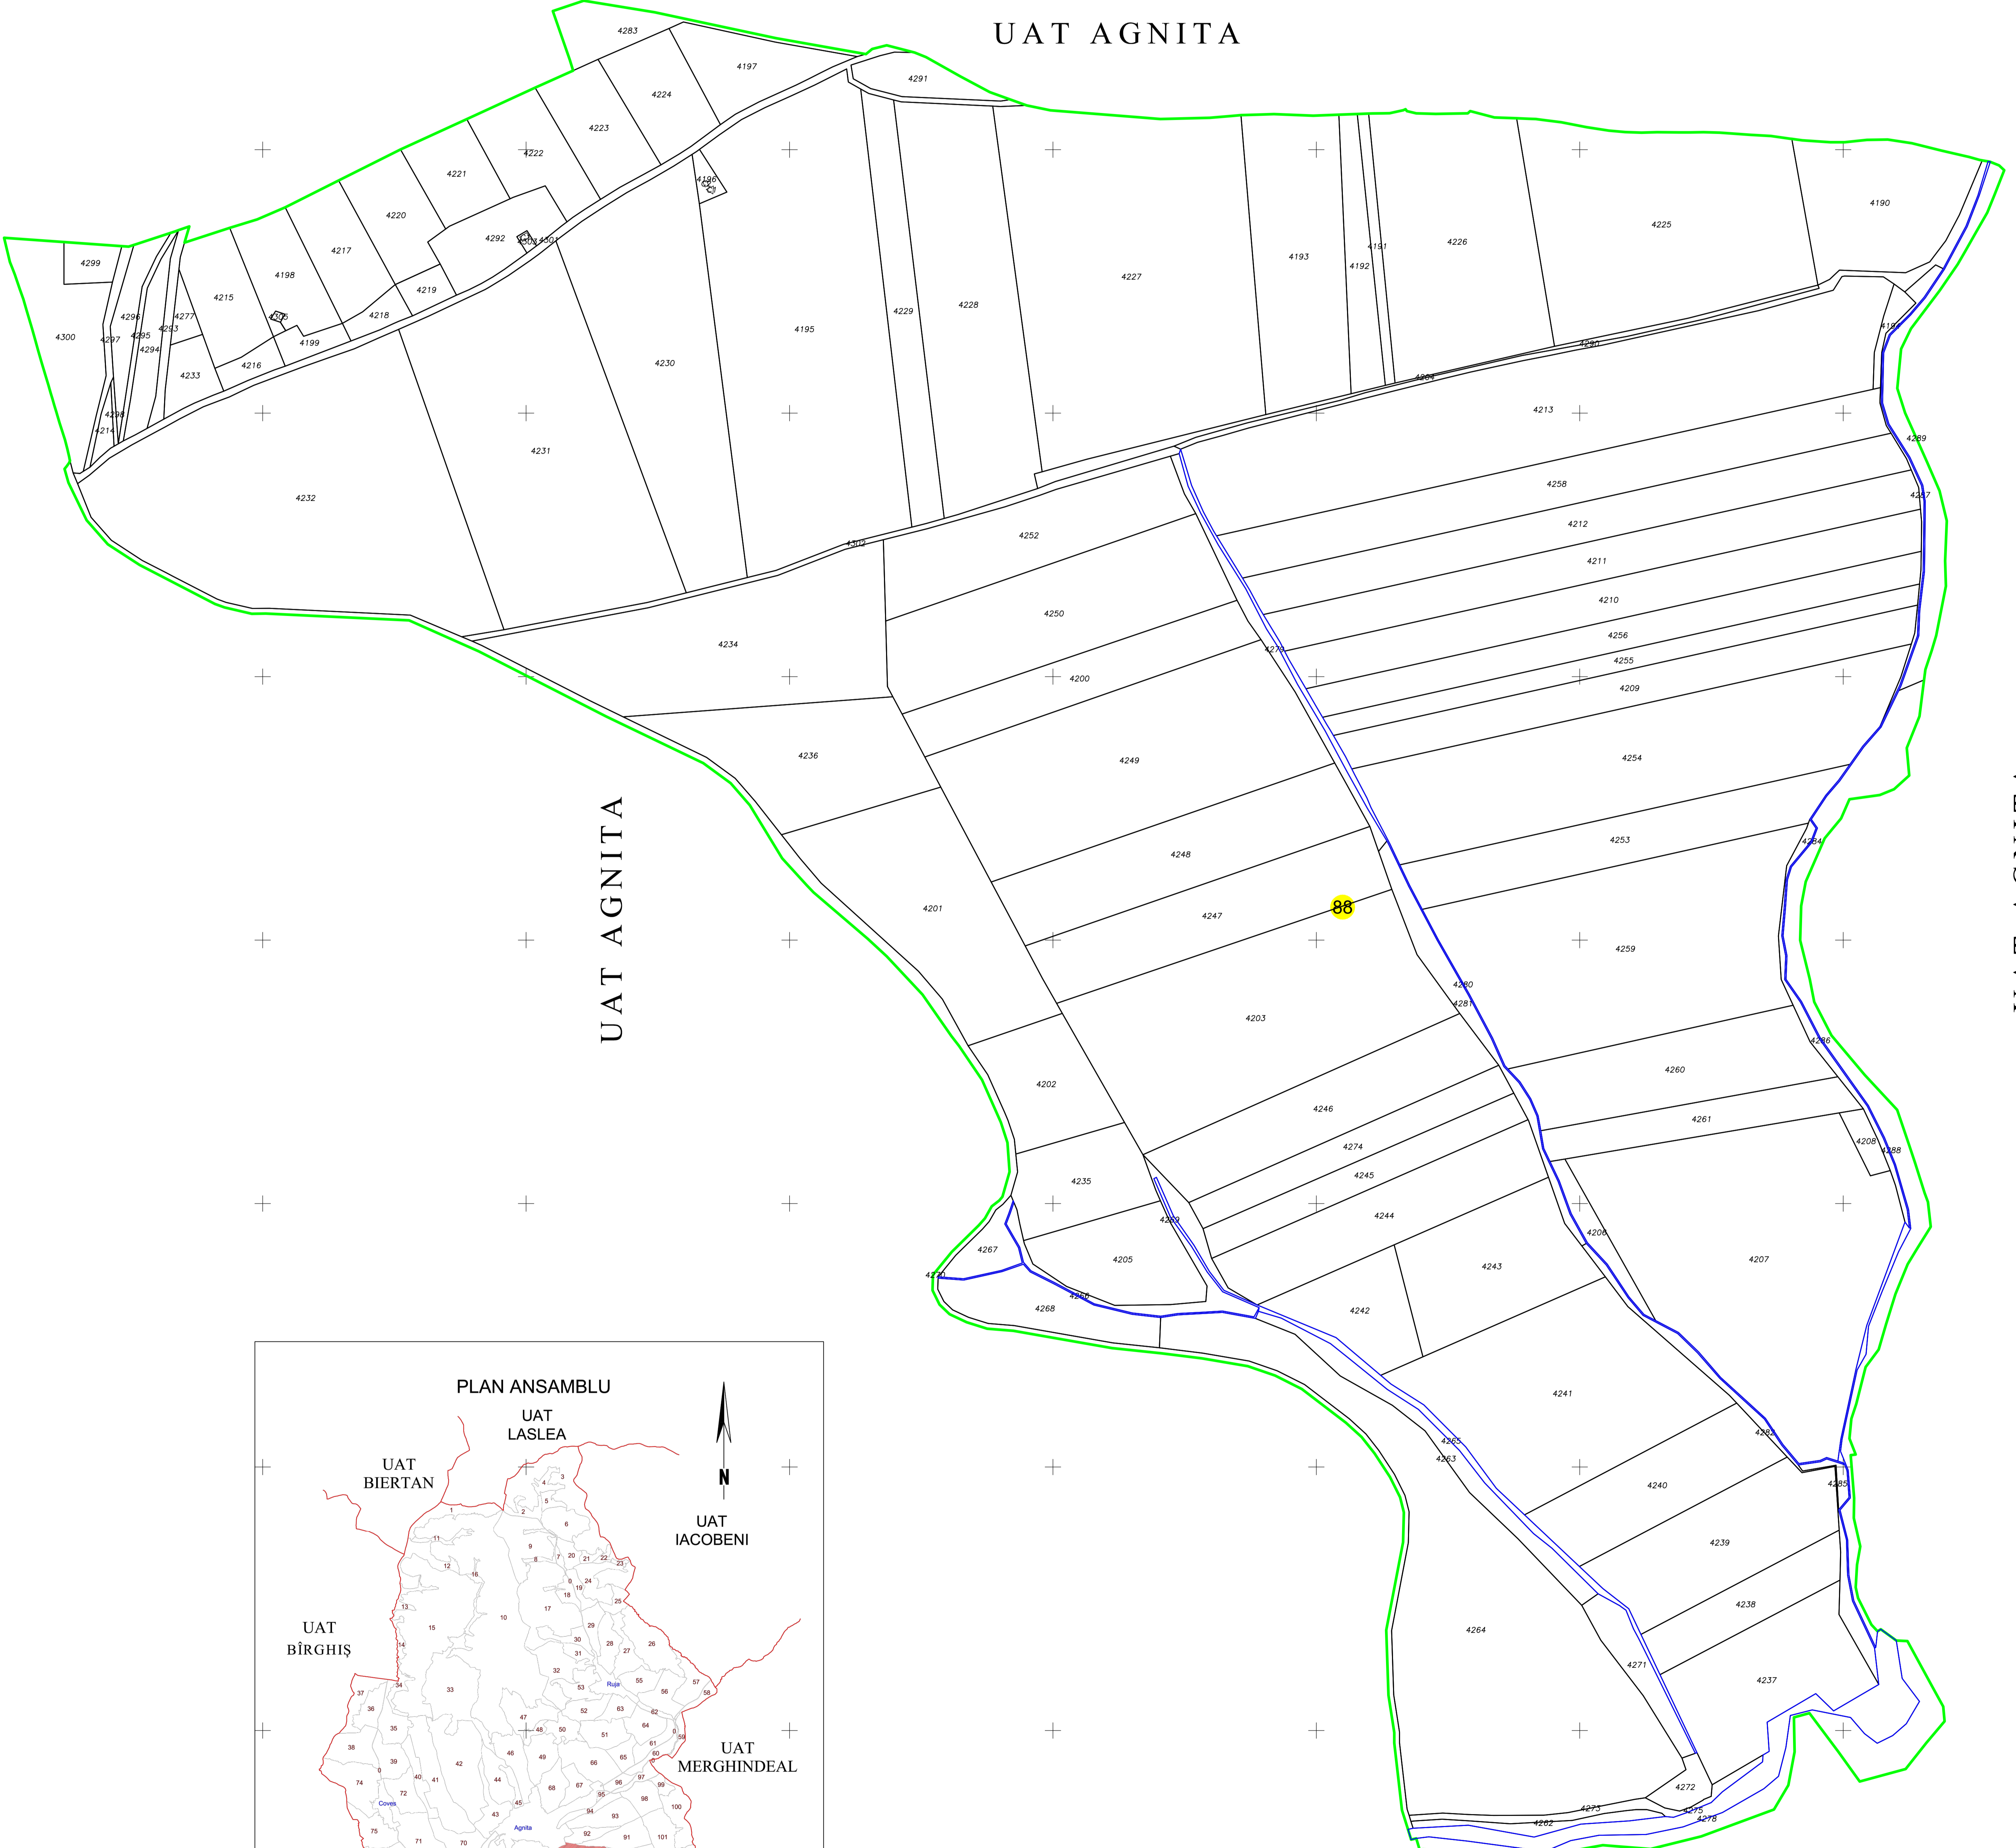

PLAN CADASTRAL
 UAT: Agnita, judetul: SIBIU, Sect. cad. 88
 Scara 1:2000
 Sistem de proiectie: stereografic 1970
 Spre Publicare

LEGENDA

Numar Sector	88
Cod constructie	C1
ID imobil	15
Limita sector	—
Limita imobil	—
Limita UAT	—
Limita intravilan	—
Limita satra	—
Numar satra	151
Numar postal	37B
Limita constructie	—
Denumire UAT	Agnita
Denumire intravilan	intra-vilan
Toponime	toponime