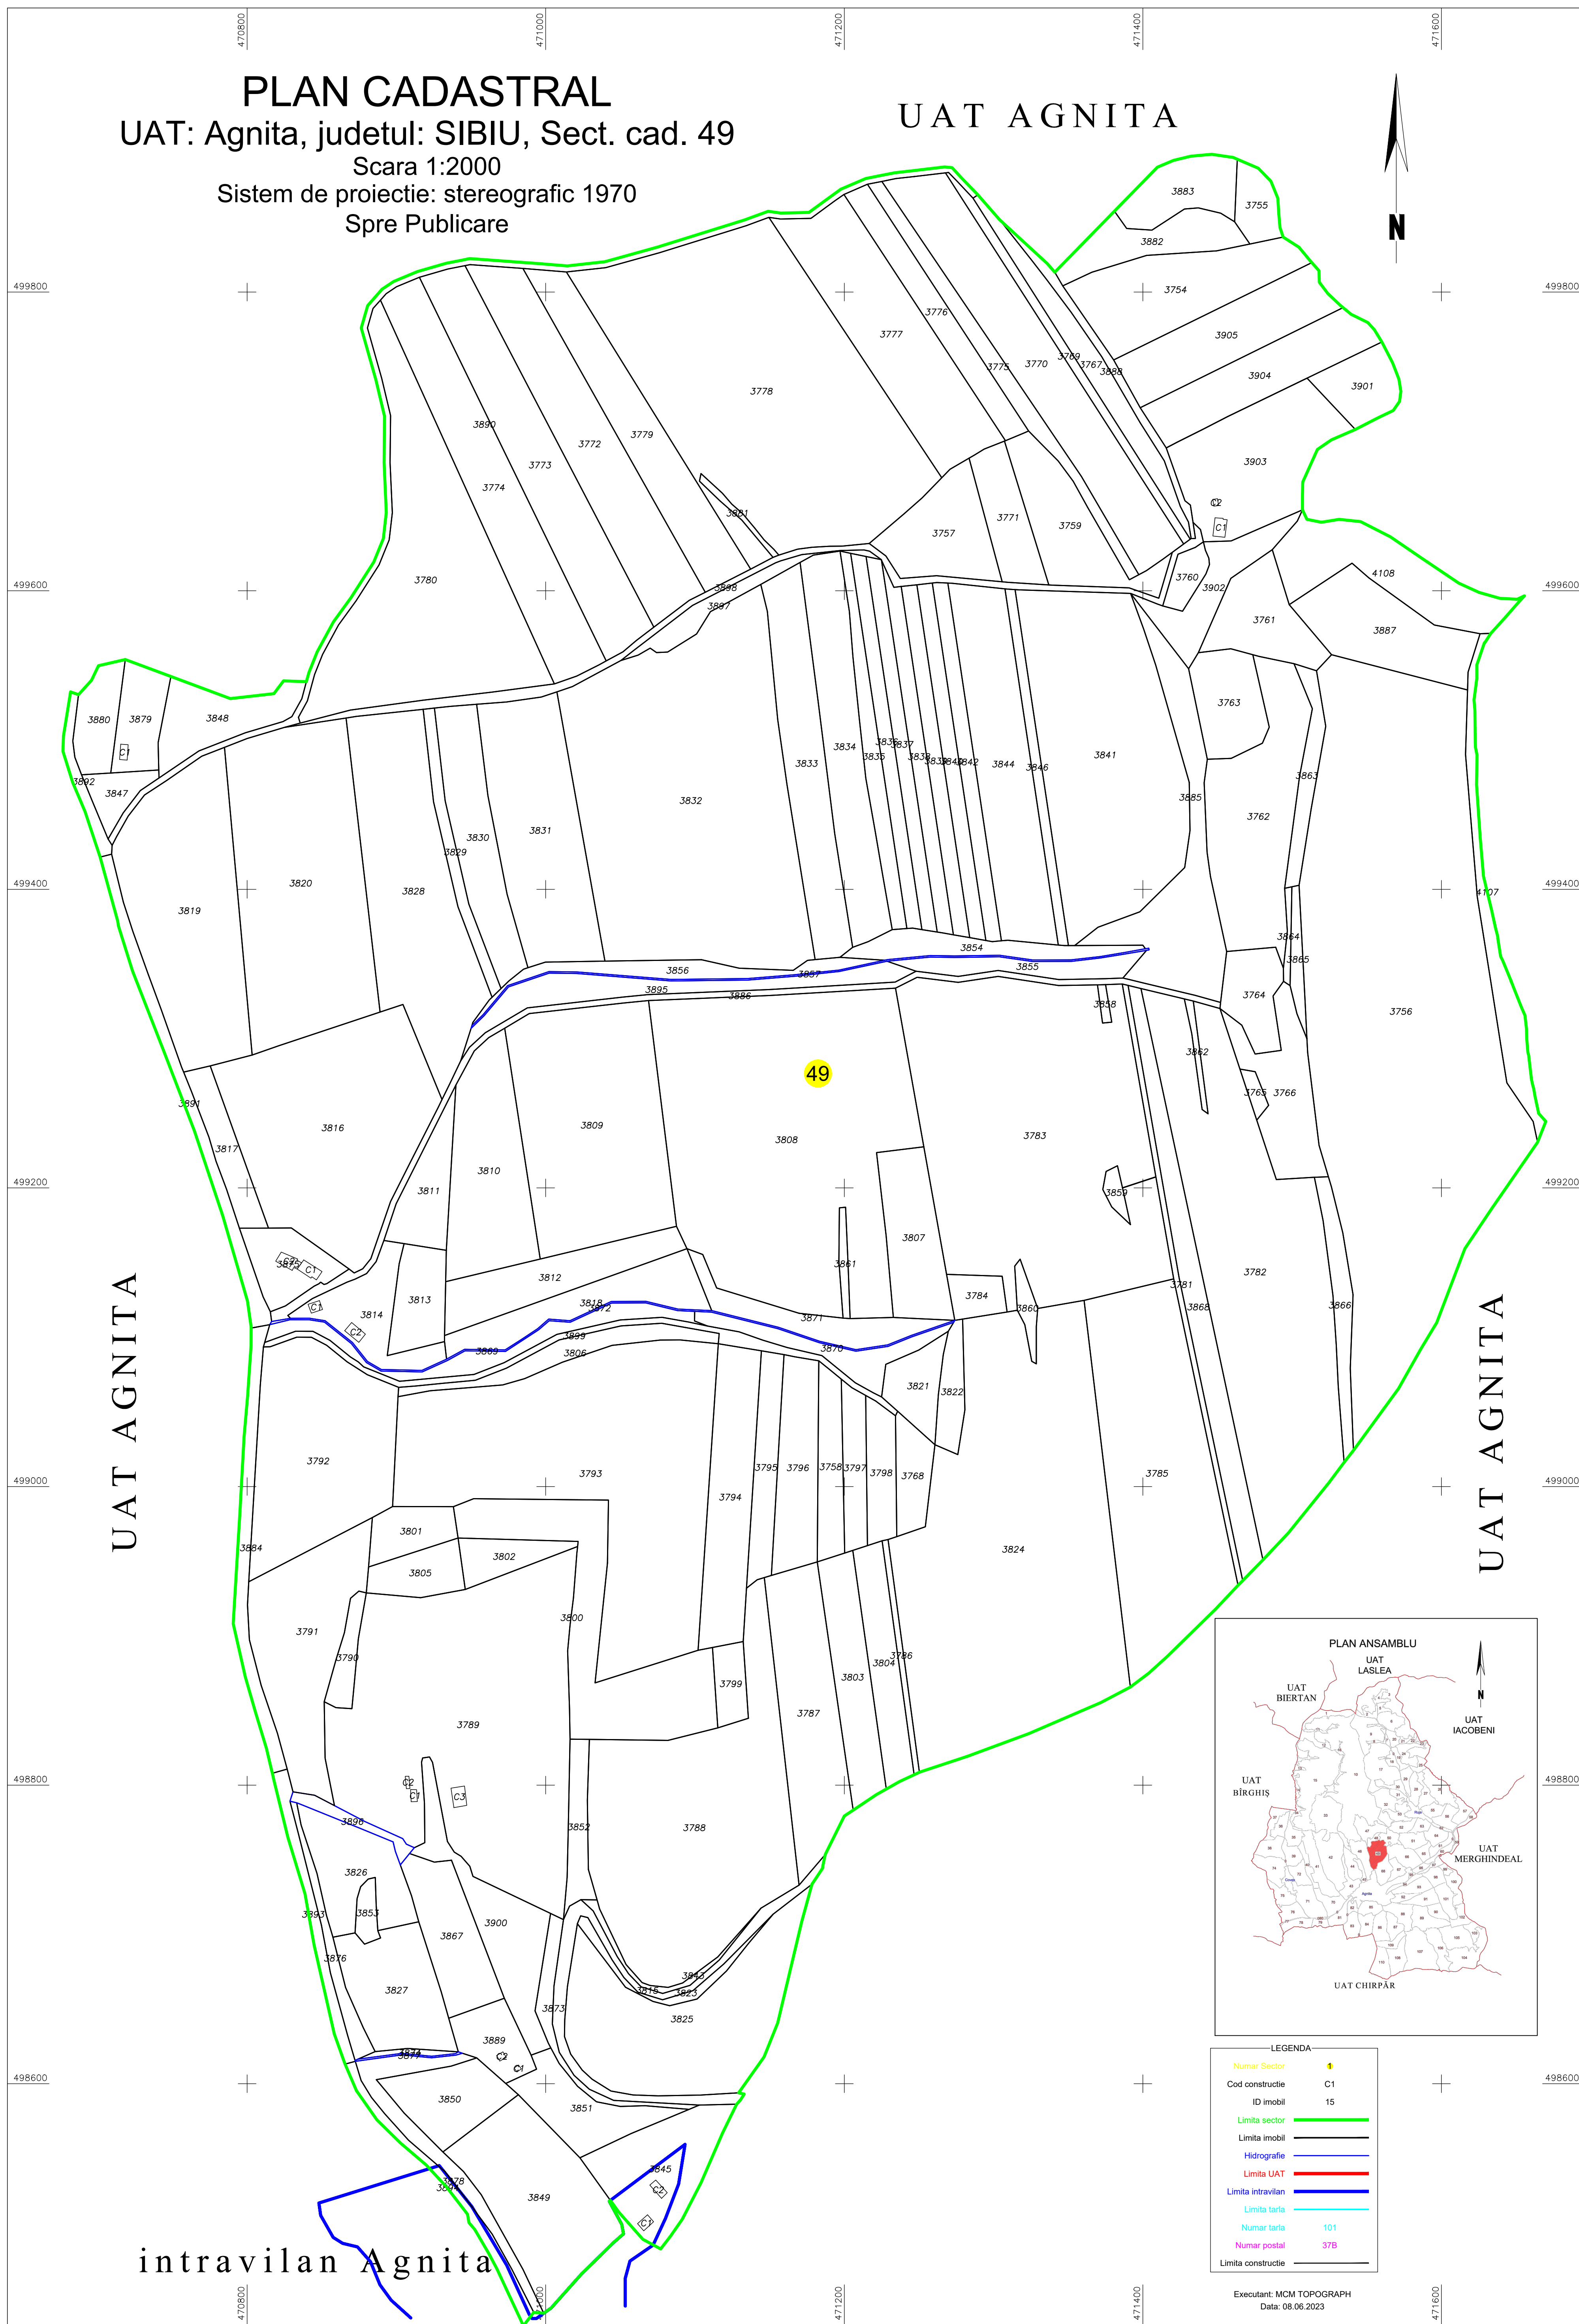

PLAN CADASTRAL
UAT: Agnita, judetul: SIBIU, Sect. cad. 49
Scara 1:2000
Sistem de proiectie: stereografic 1970
Spre Publicare

UAT AGNITA

UAT AGNITA

UAT AGNITA

intravilan Agnita

LEGENDA

Numar Sector	49
Cod constructie	C1
ID imobil	15
Limita sector	— (green line)
Limita imobil	— (black line)
Hydrografie	— (blue line)
Limita UAT	— (red line)
Limita intravilan	— (blue line)
Limita tarie	— (cyan line)
Numar tarie	101
Numar postal	37B
Limita constructie	— (black line)

Executant: MCM TOPOGRAPH
Data: 08.06.2023