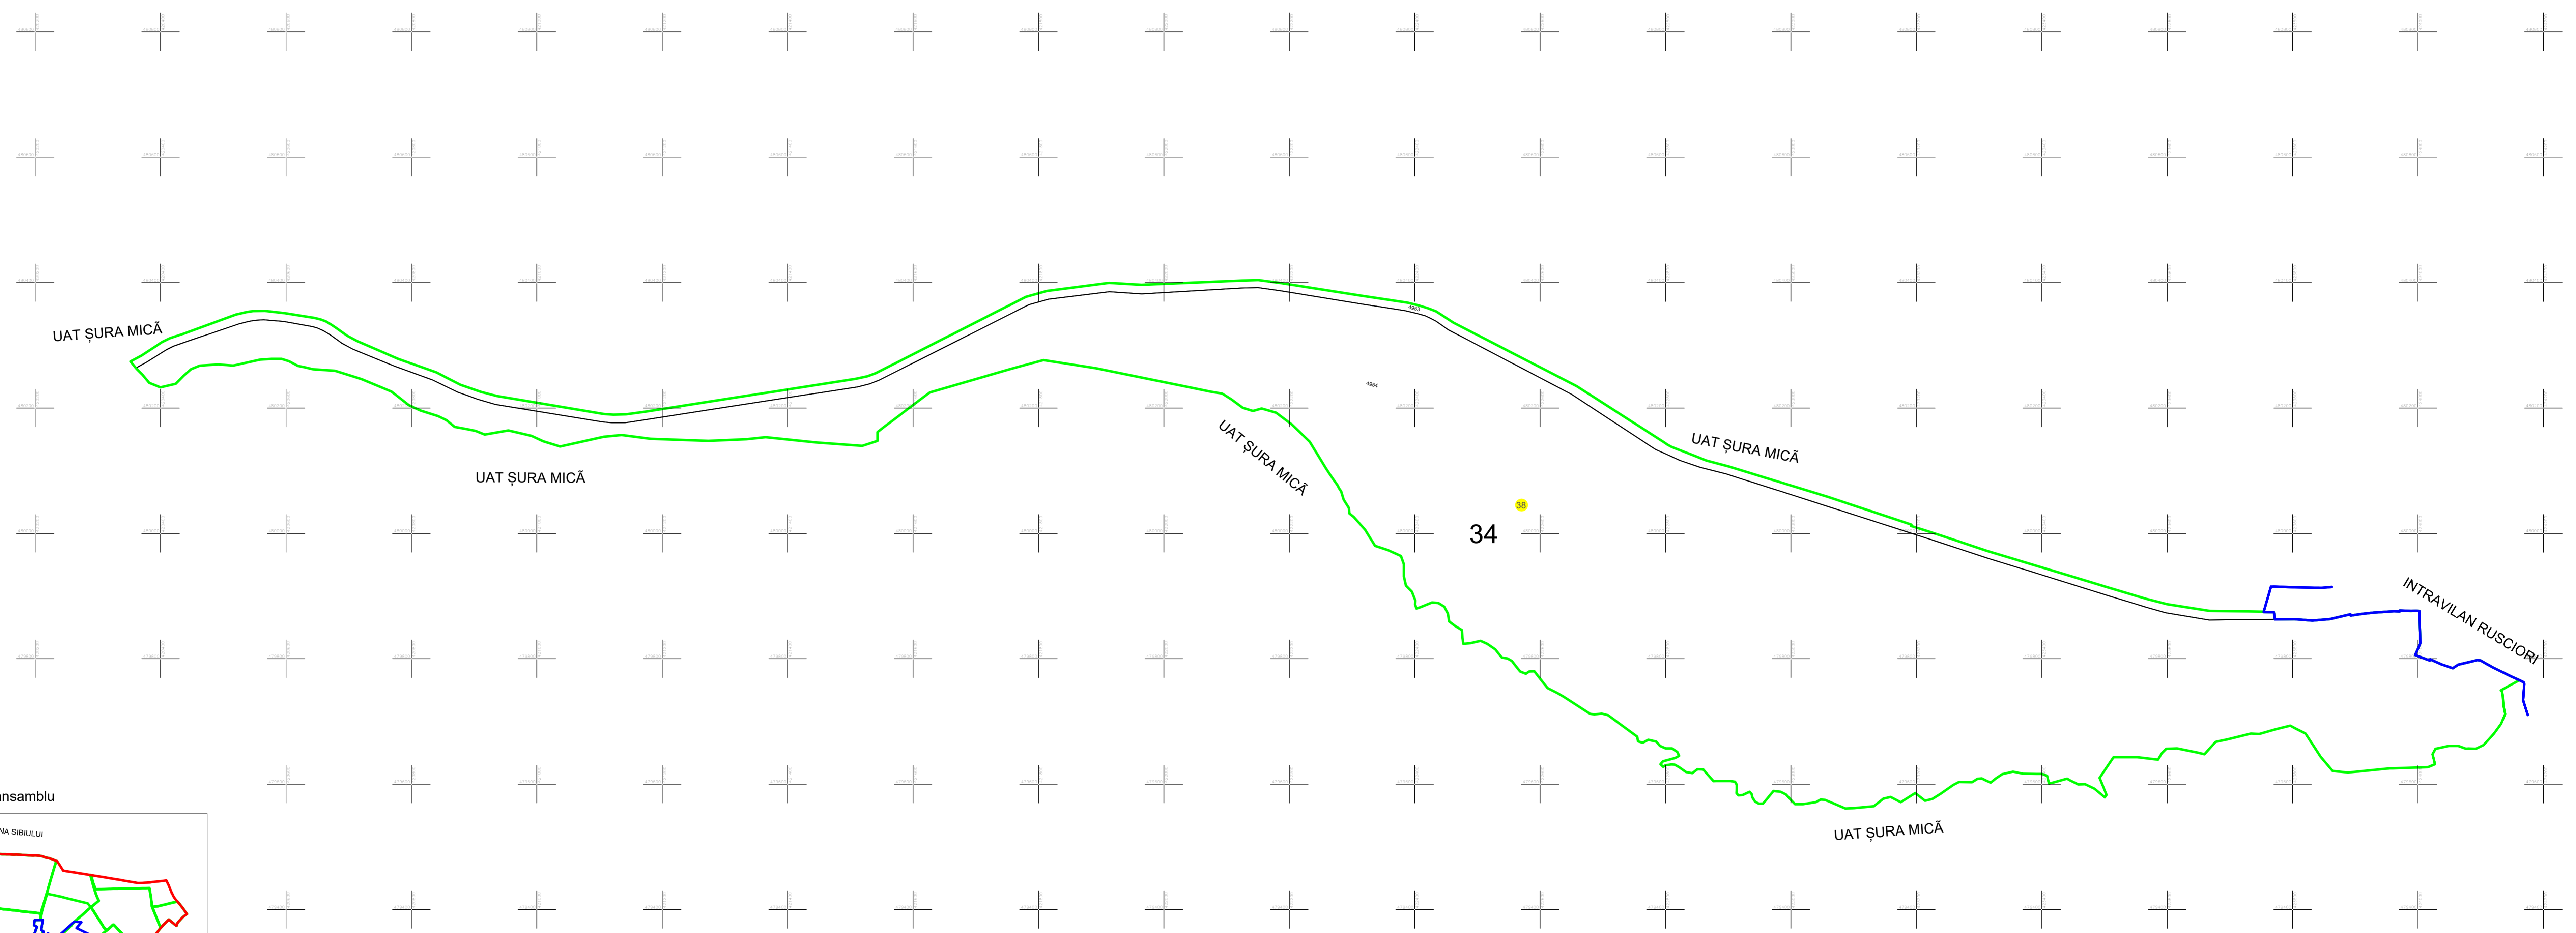

PLAN CADASTRAL
Județul SIBIU, UAT Șura Mică
Sectorul cadastral 38
Scara 1:2000