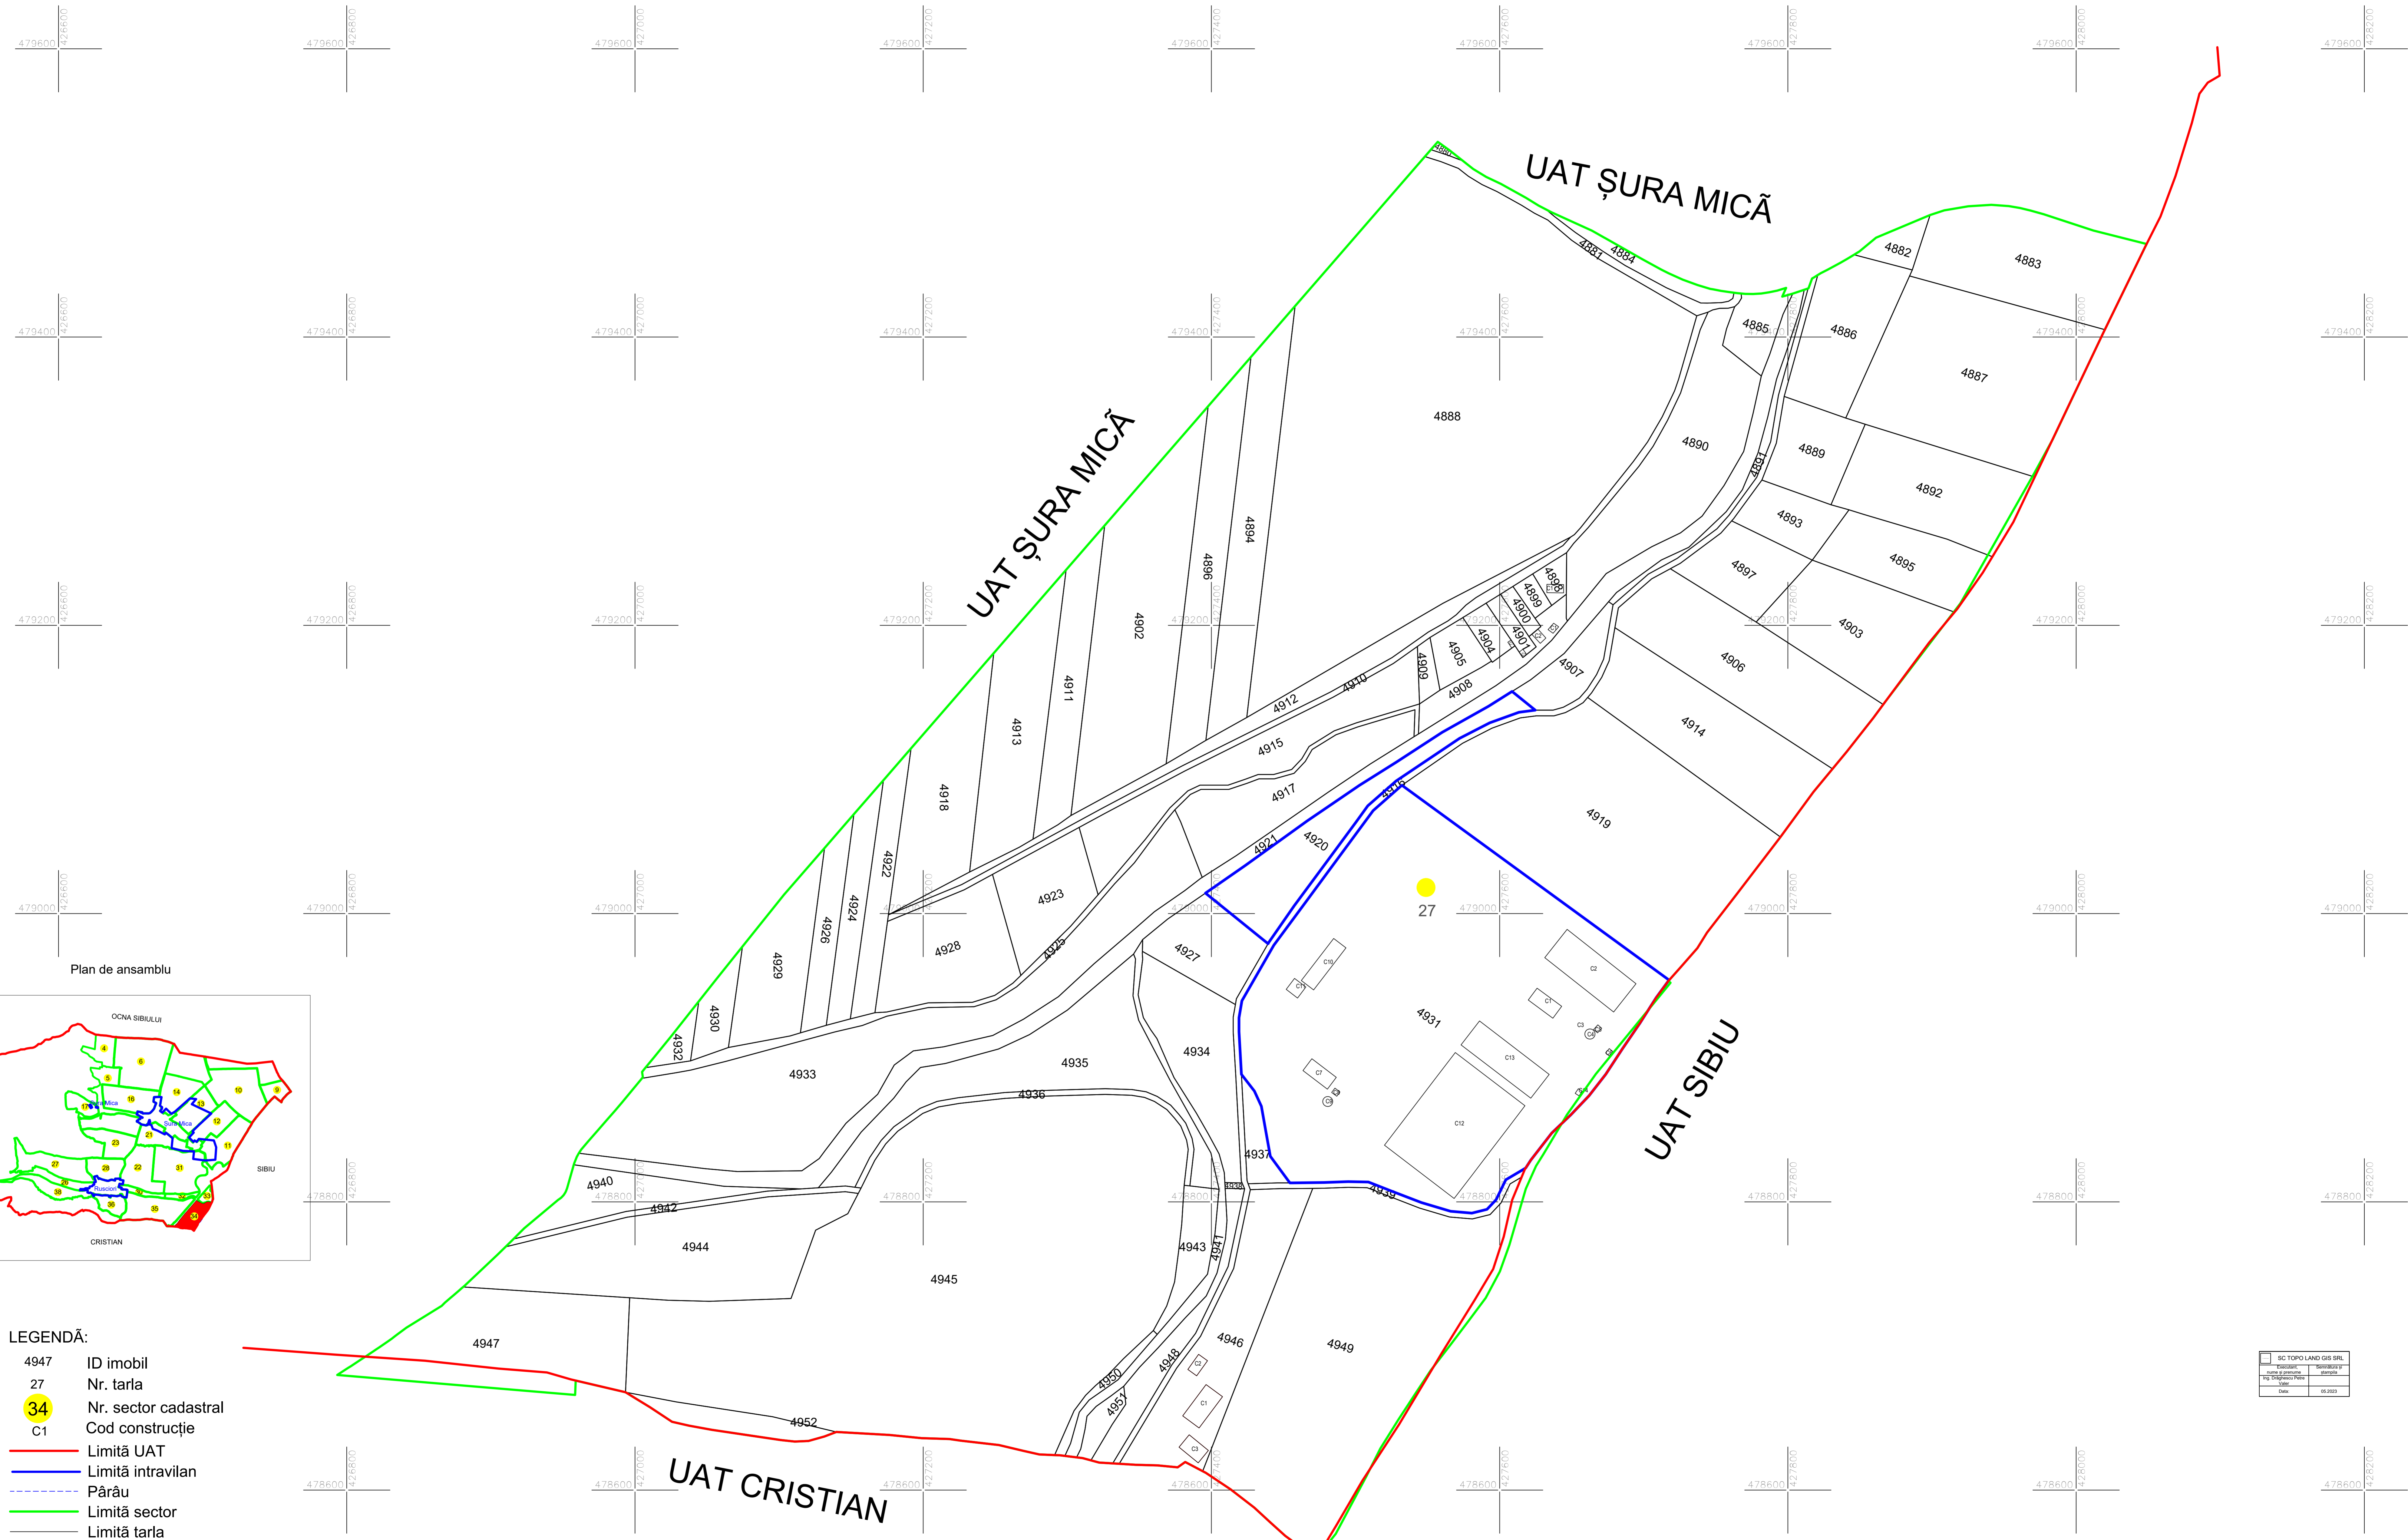

PLAN CADASTRAL
Județul SIBIU, UAT Șura Mică
Sectorul cadastral 34
Scara 1:2000