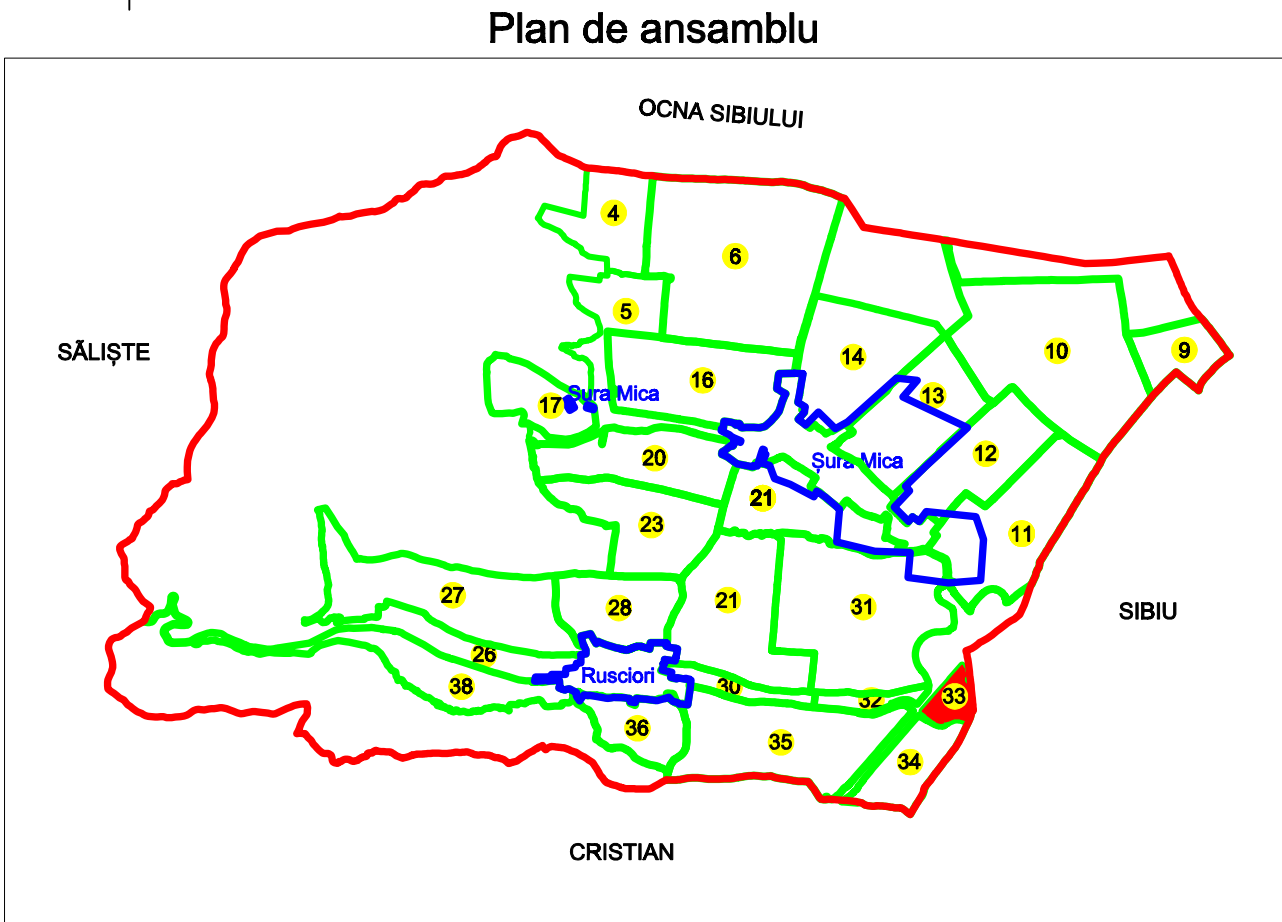

# PLAN CADASTRAL

## Județul SIBIU, UAT Șura Mică

### Sectorul cadastral 33

Scara 1:2000

480000  
427400

480000  
428200

480000  
428400

480000  
428000

479800  
427800

479800  
428000

479800  
428200

479800  
428400

479600  
427800

479600  
428000

479600  
428200

479600  
428400

479400  
427800

479400  
428000