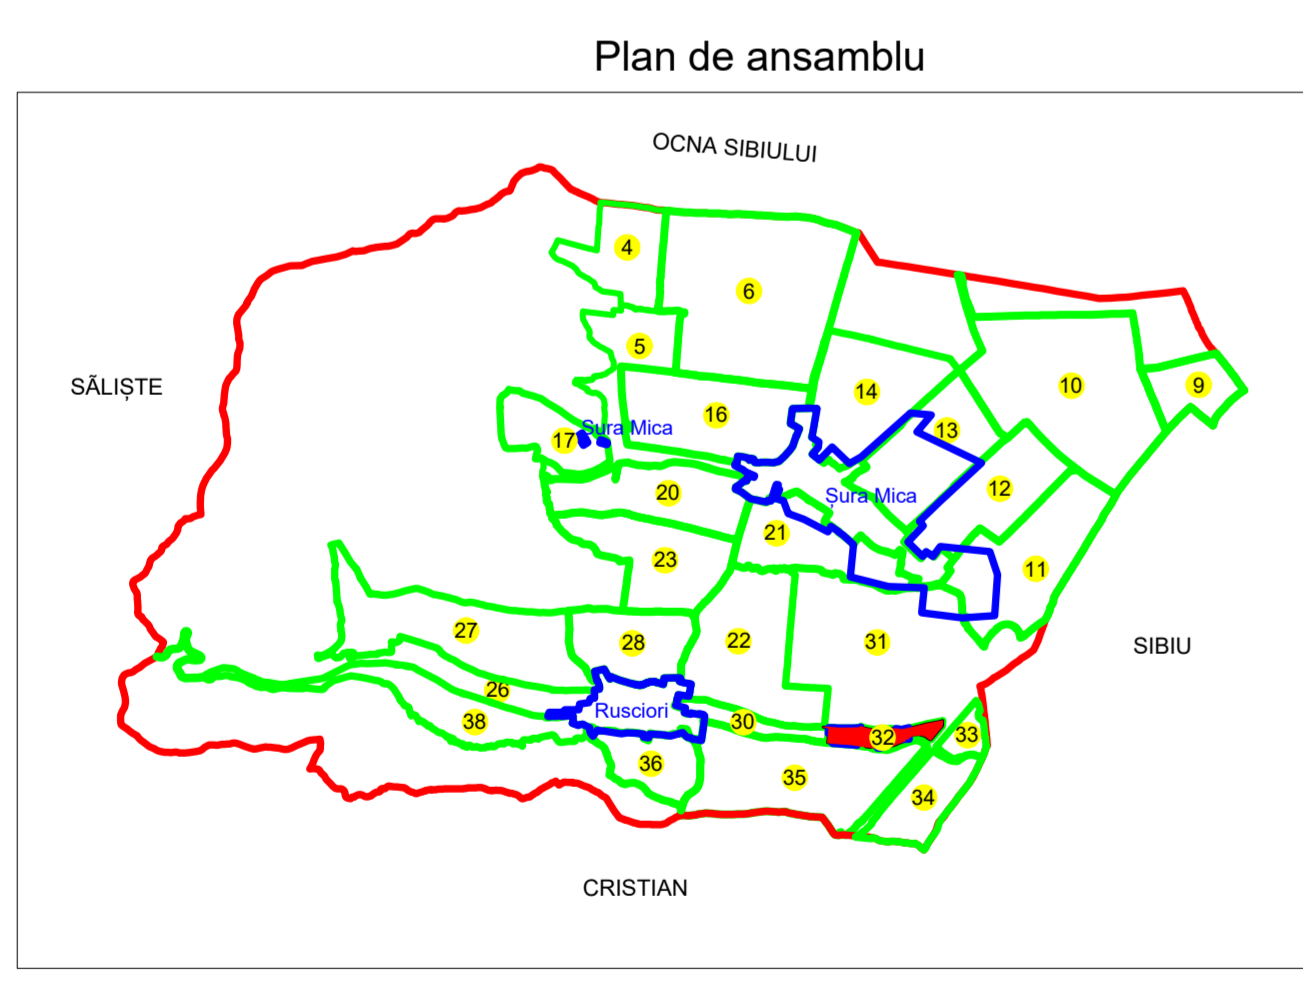

PLAN CADASTRAL
Județul SIBIU, UAT Șura Mică
Sectorul cadastral 32
Scara 1:2000

1. LEGENDĂ:
2. 4855 ID imobil
   - 26 Nr. tarla
   - 32 Nr. sector cadastral
   - C1 Cod construcție
   - Limită UAT
   - Limită intravilan
   - - - Pârâu
   - Limită sector
   - Limită tarla
   - Limită imobil
   - Limită construcții