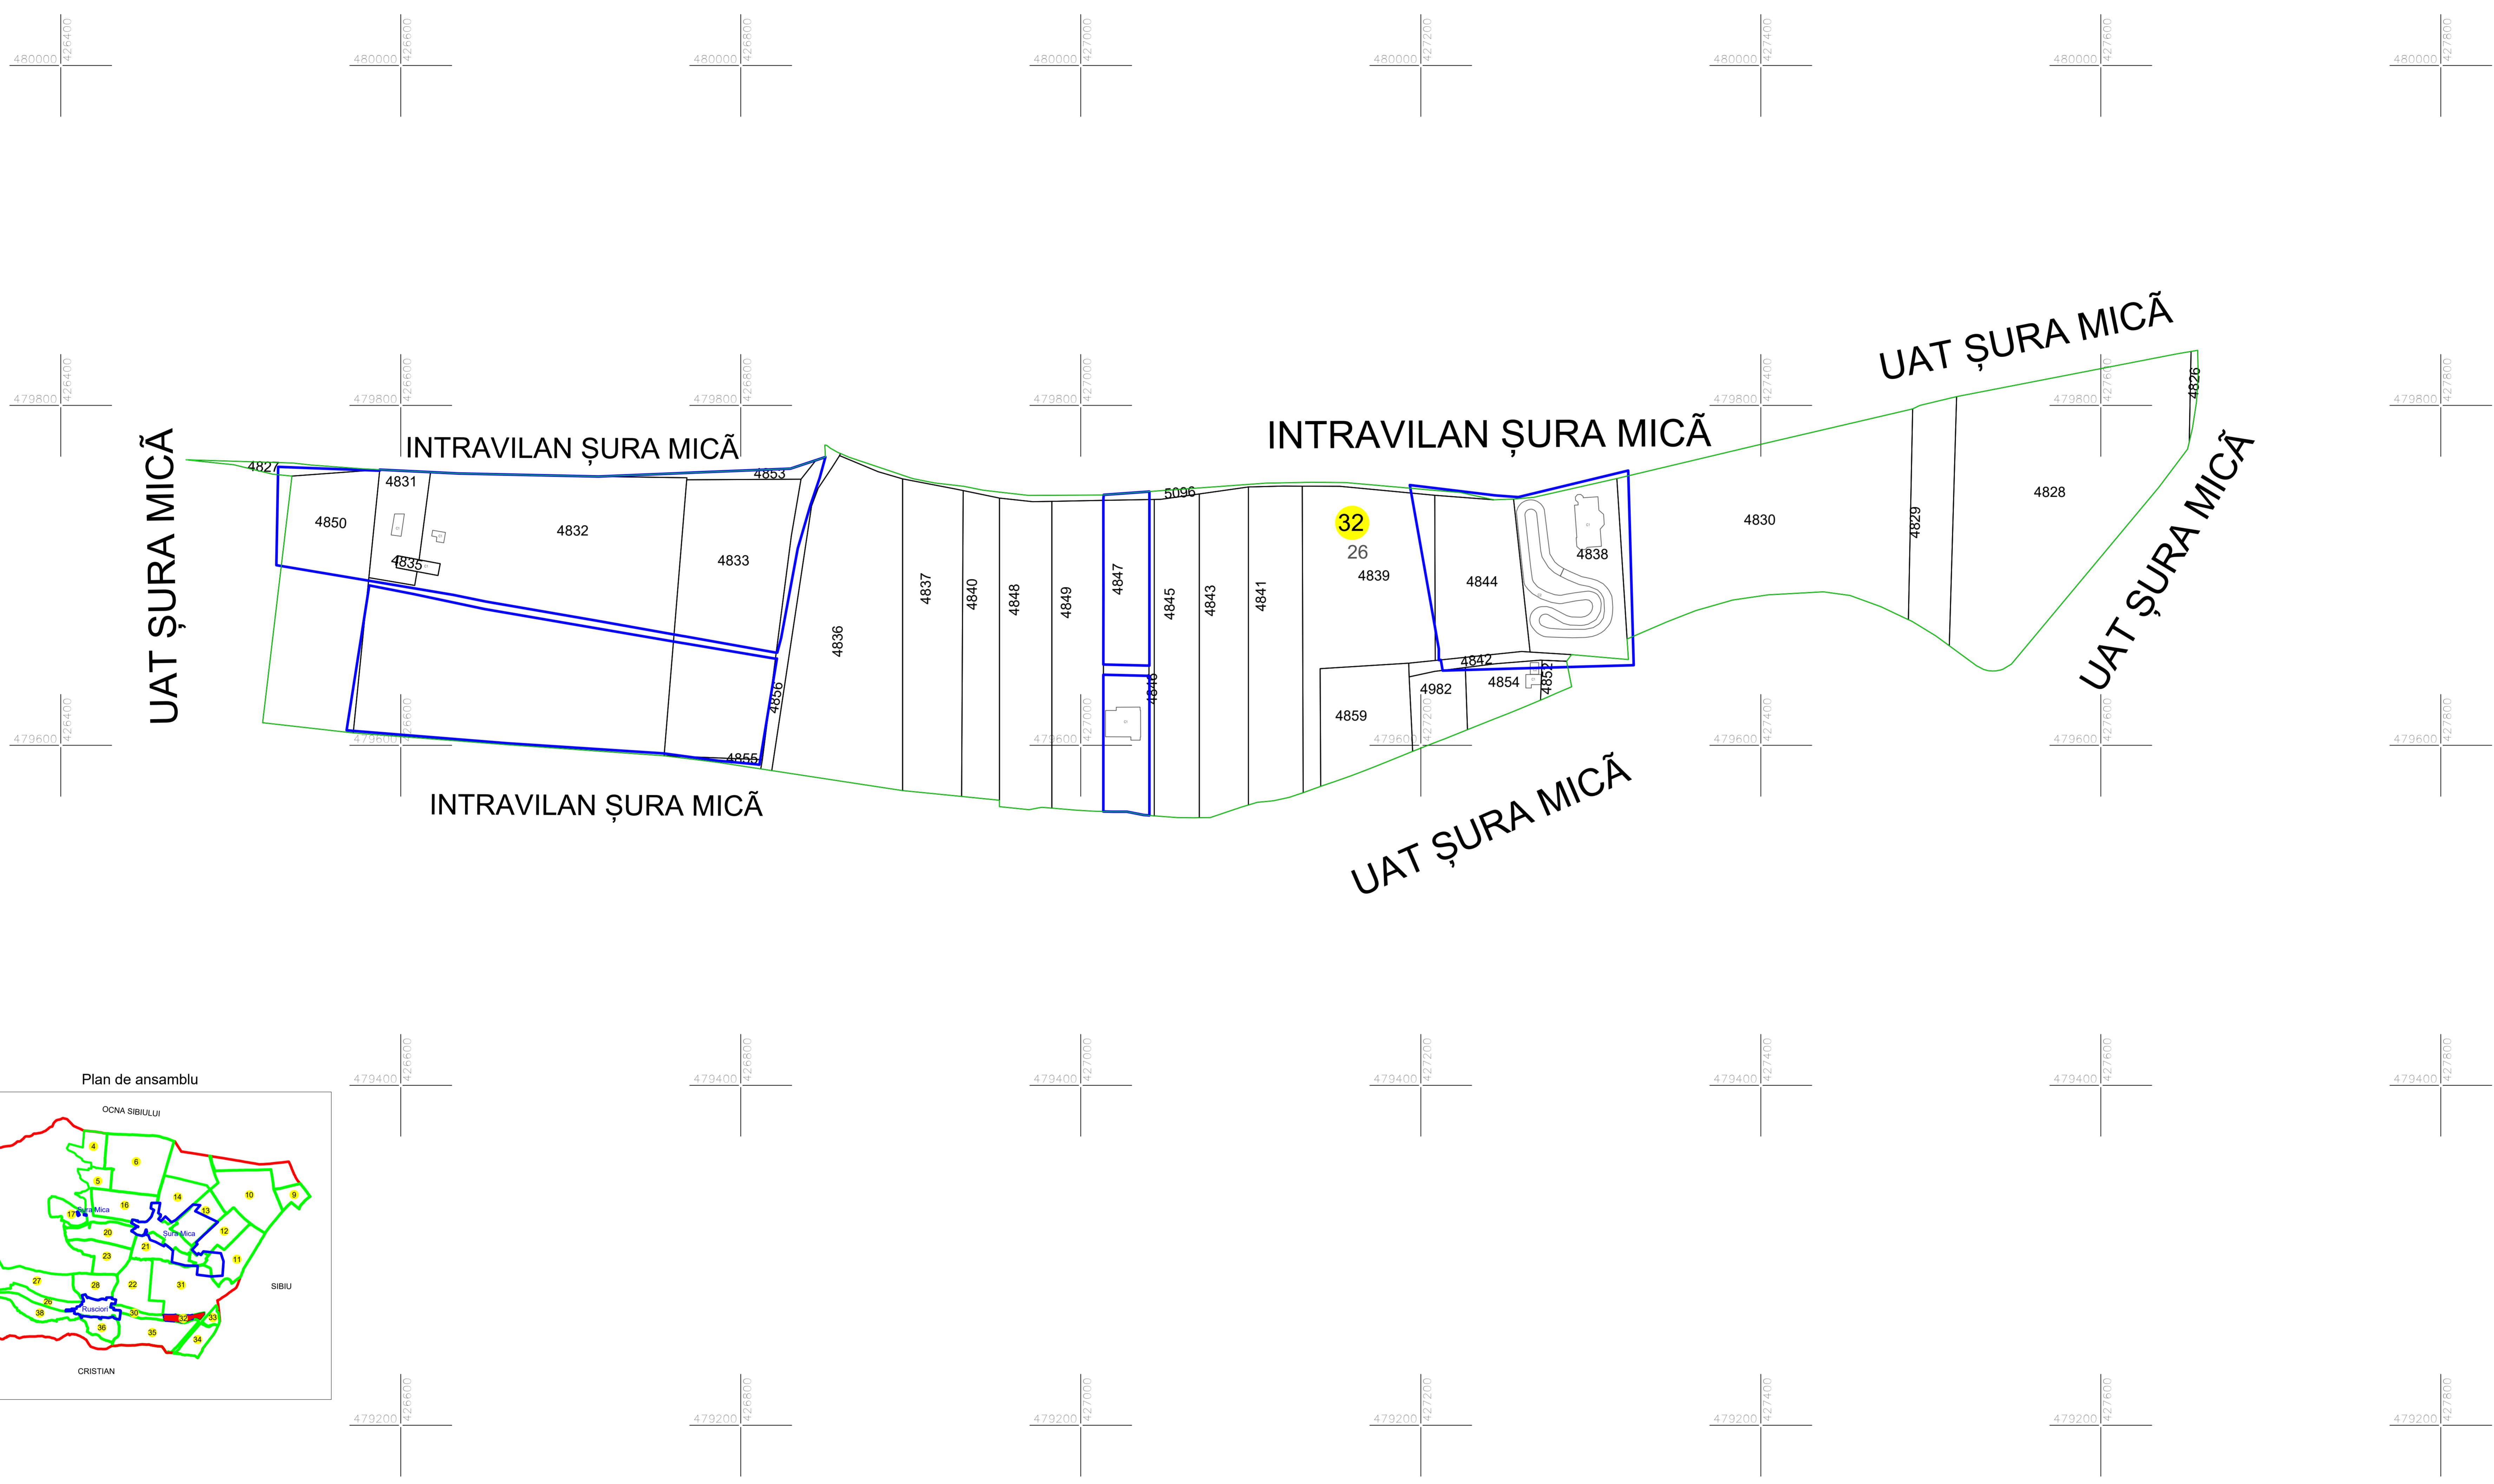

PLAN CADASTRAL
Județul SIBIU, UAT Șura Mică
Sectorul cadastral 32
Scara 1:2000

1. LEGENDĂ:
2. 4855 ID imobil
   - 26 Nr. tarla
   - 32 Nr. sector cadastral
   - C1 Cod construcție
   - Limită UAT
   - Limită intravilan
   - - - Pârâu
   - Limită sector
   - Limită tarla
   - Limită imobil
   - Limită construcții