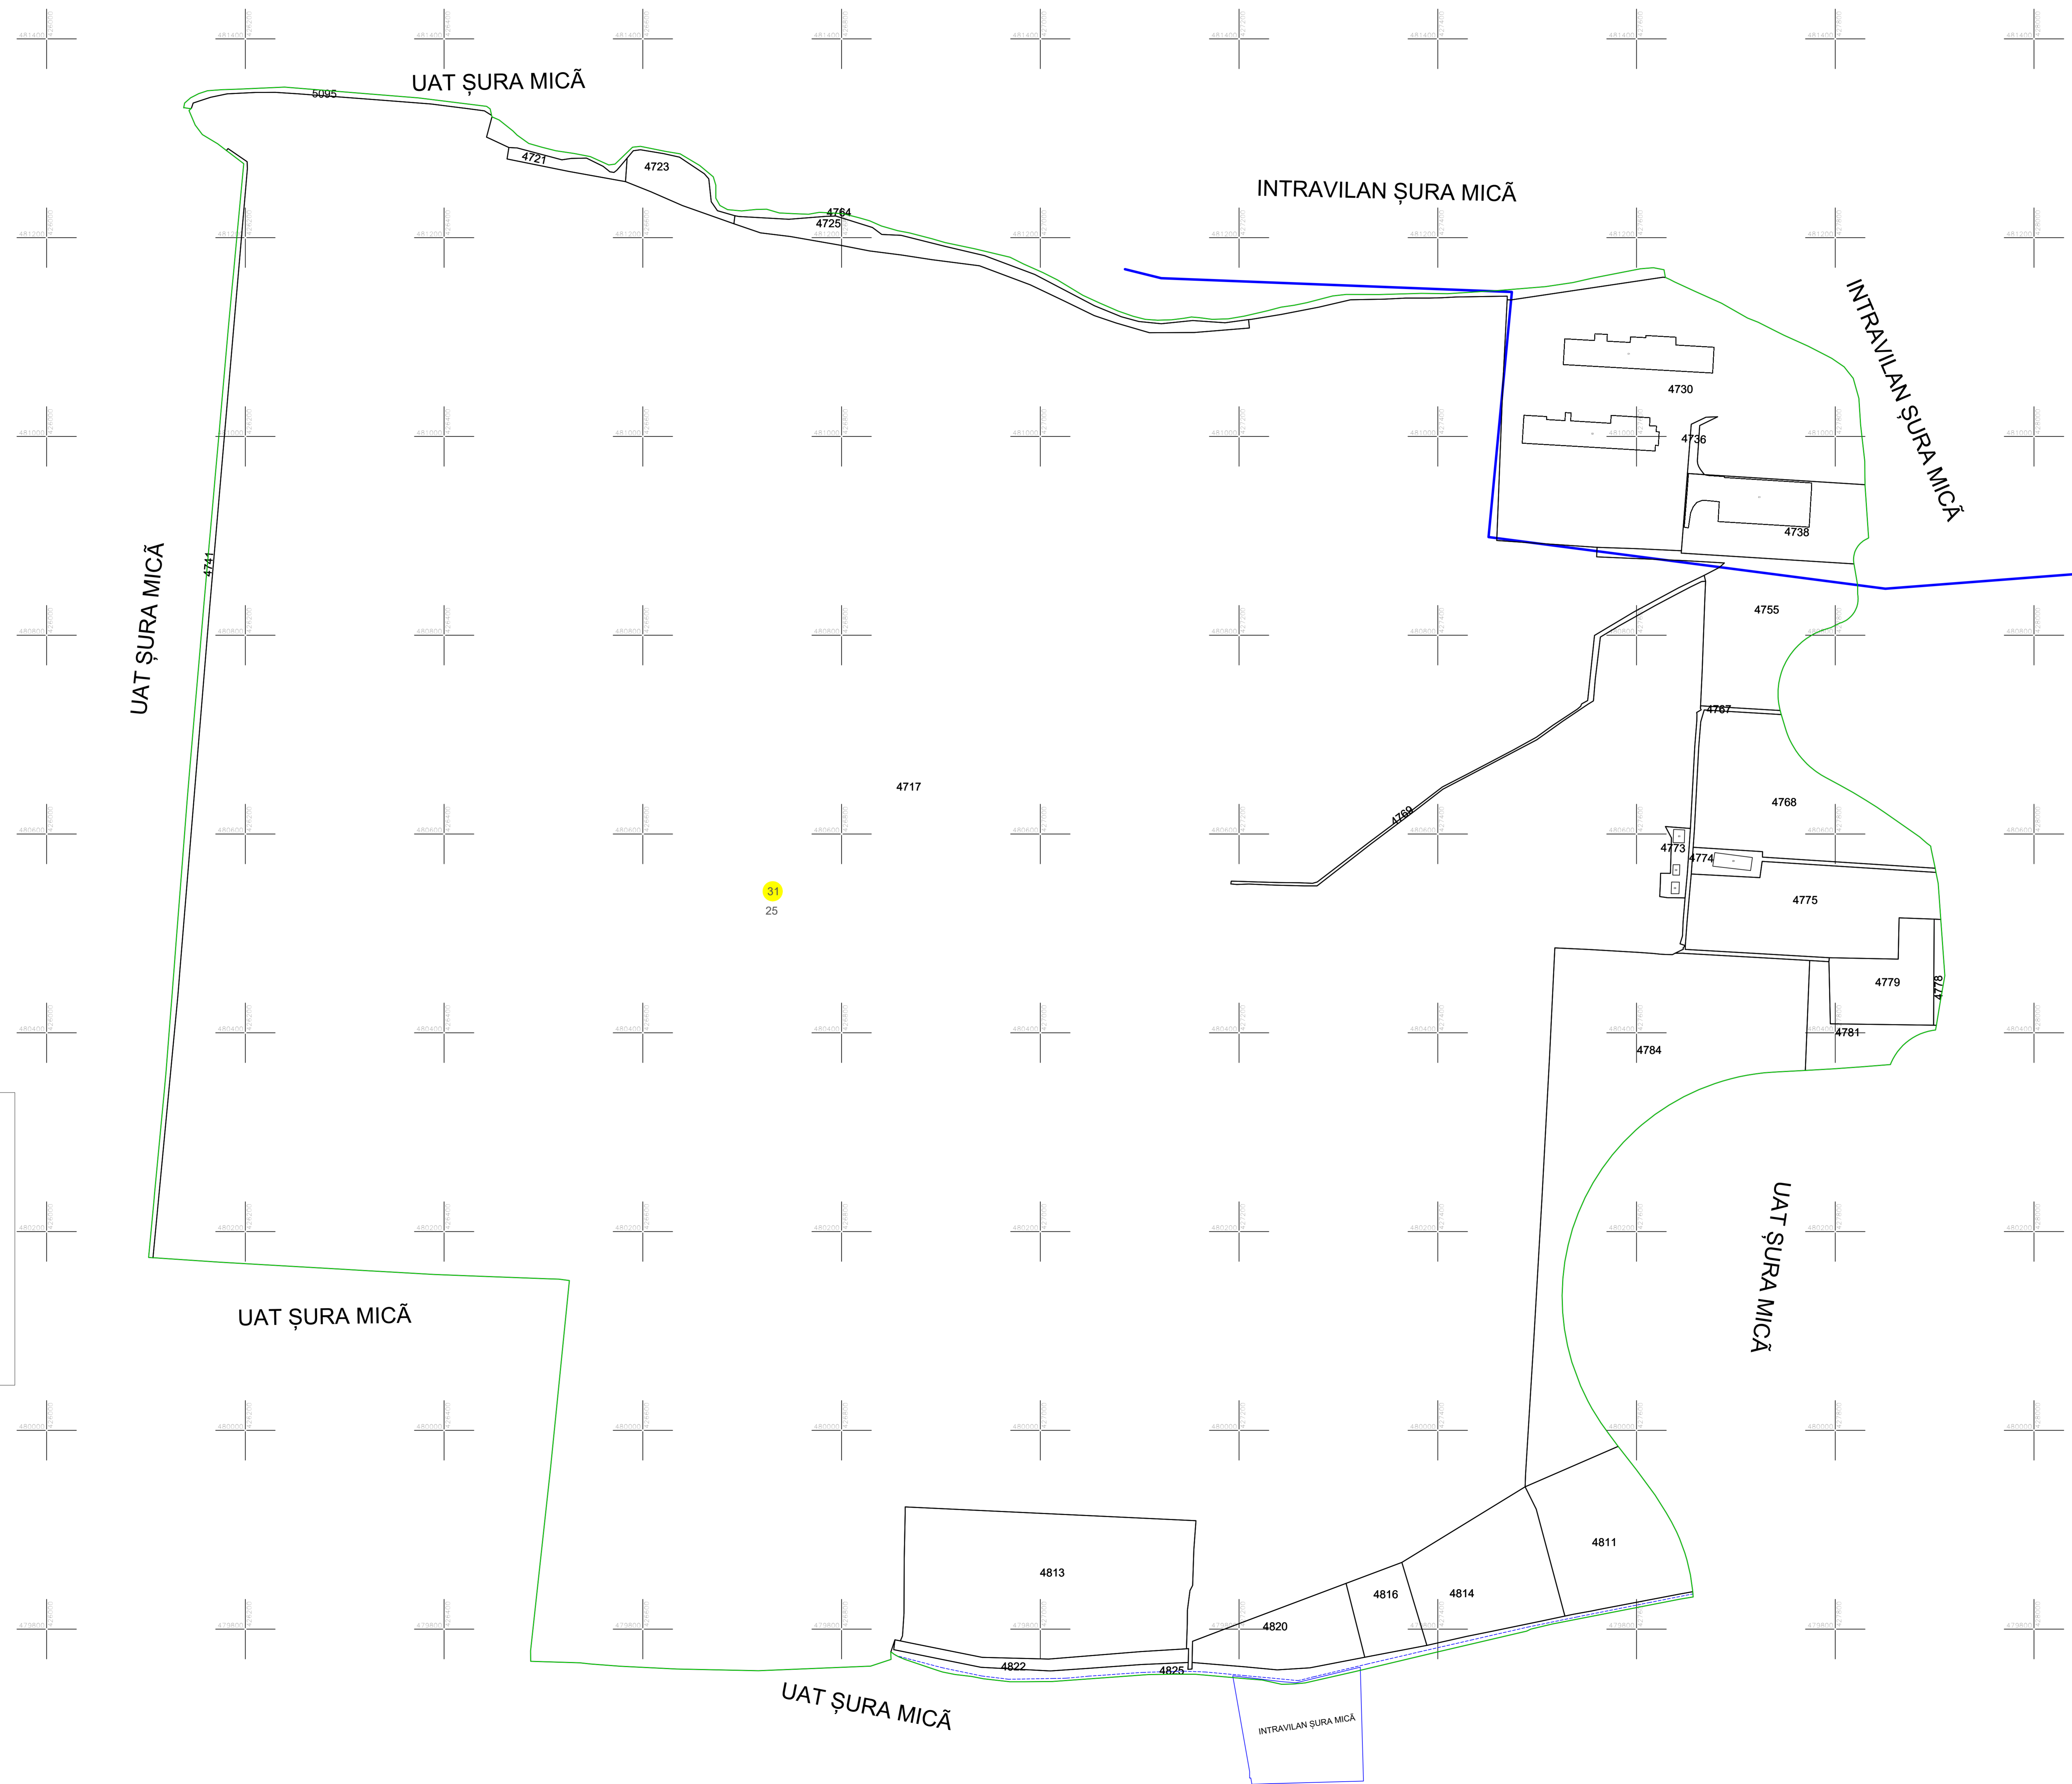

PLAN CADASTRAL
Județul SIBIU, UAT Șura Mică
Sectorul cadastral 31
Scara 1:2000

1. LEGENDĂ:
2. 4822 ID imobil
   - 25 Nr. tarla
   - 31 Nr. sector cadastral
   - C1 Cod construcție
   - Limită UAT
   - Limită intravilan
   - Pârâu
   - Limită sector
   - Limită tarla
   - Limită imobil
   - Limită construcții