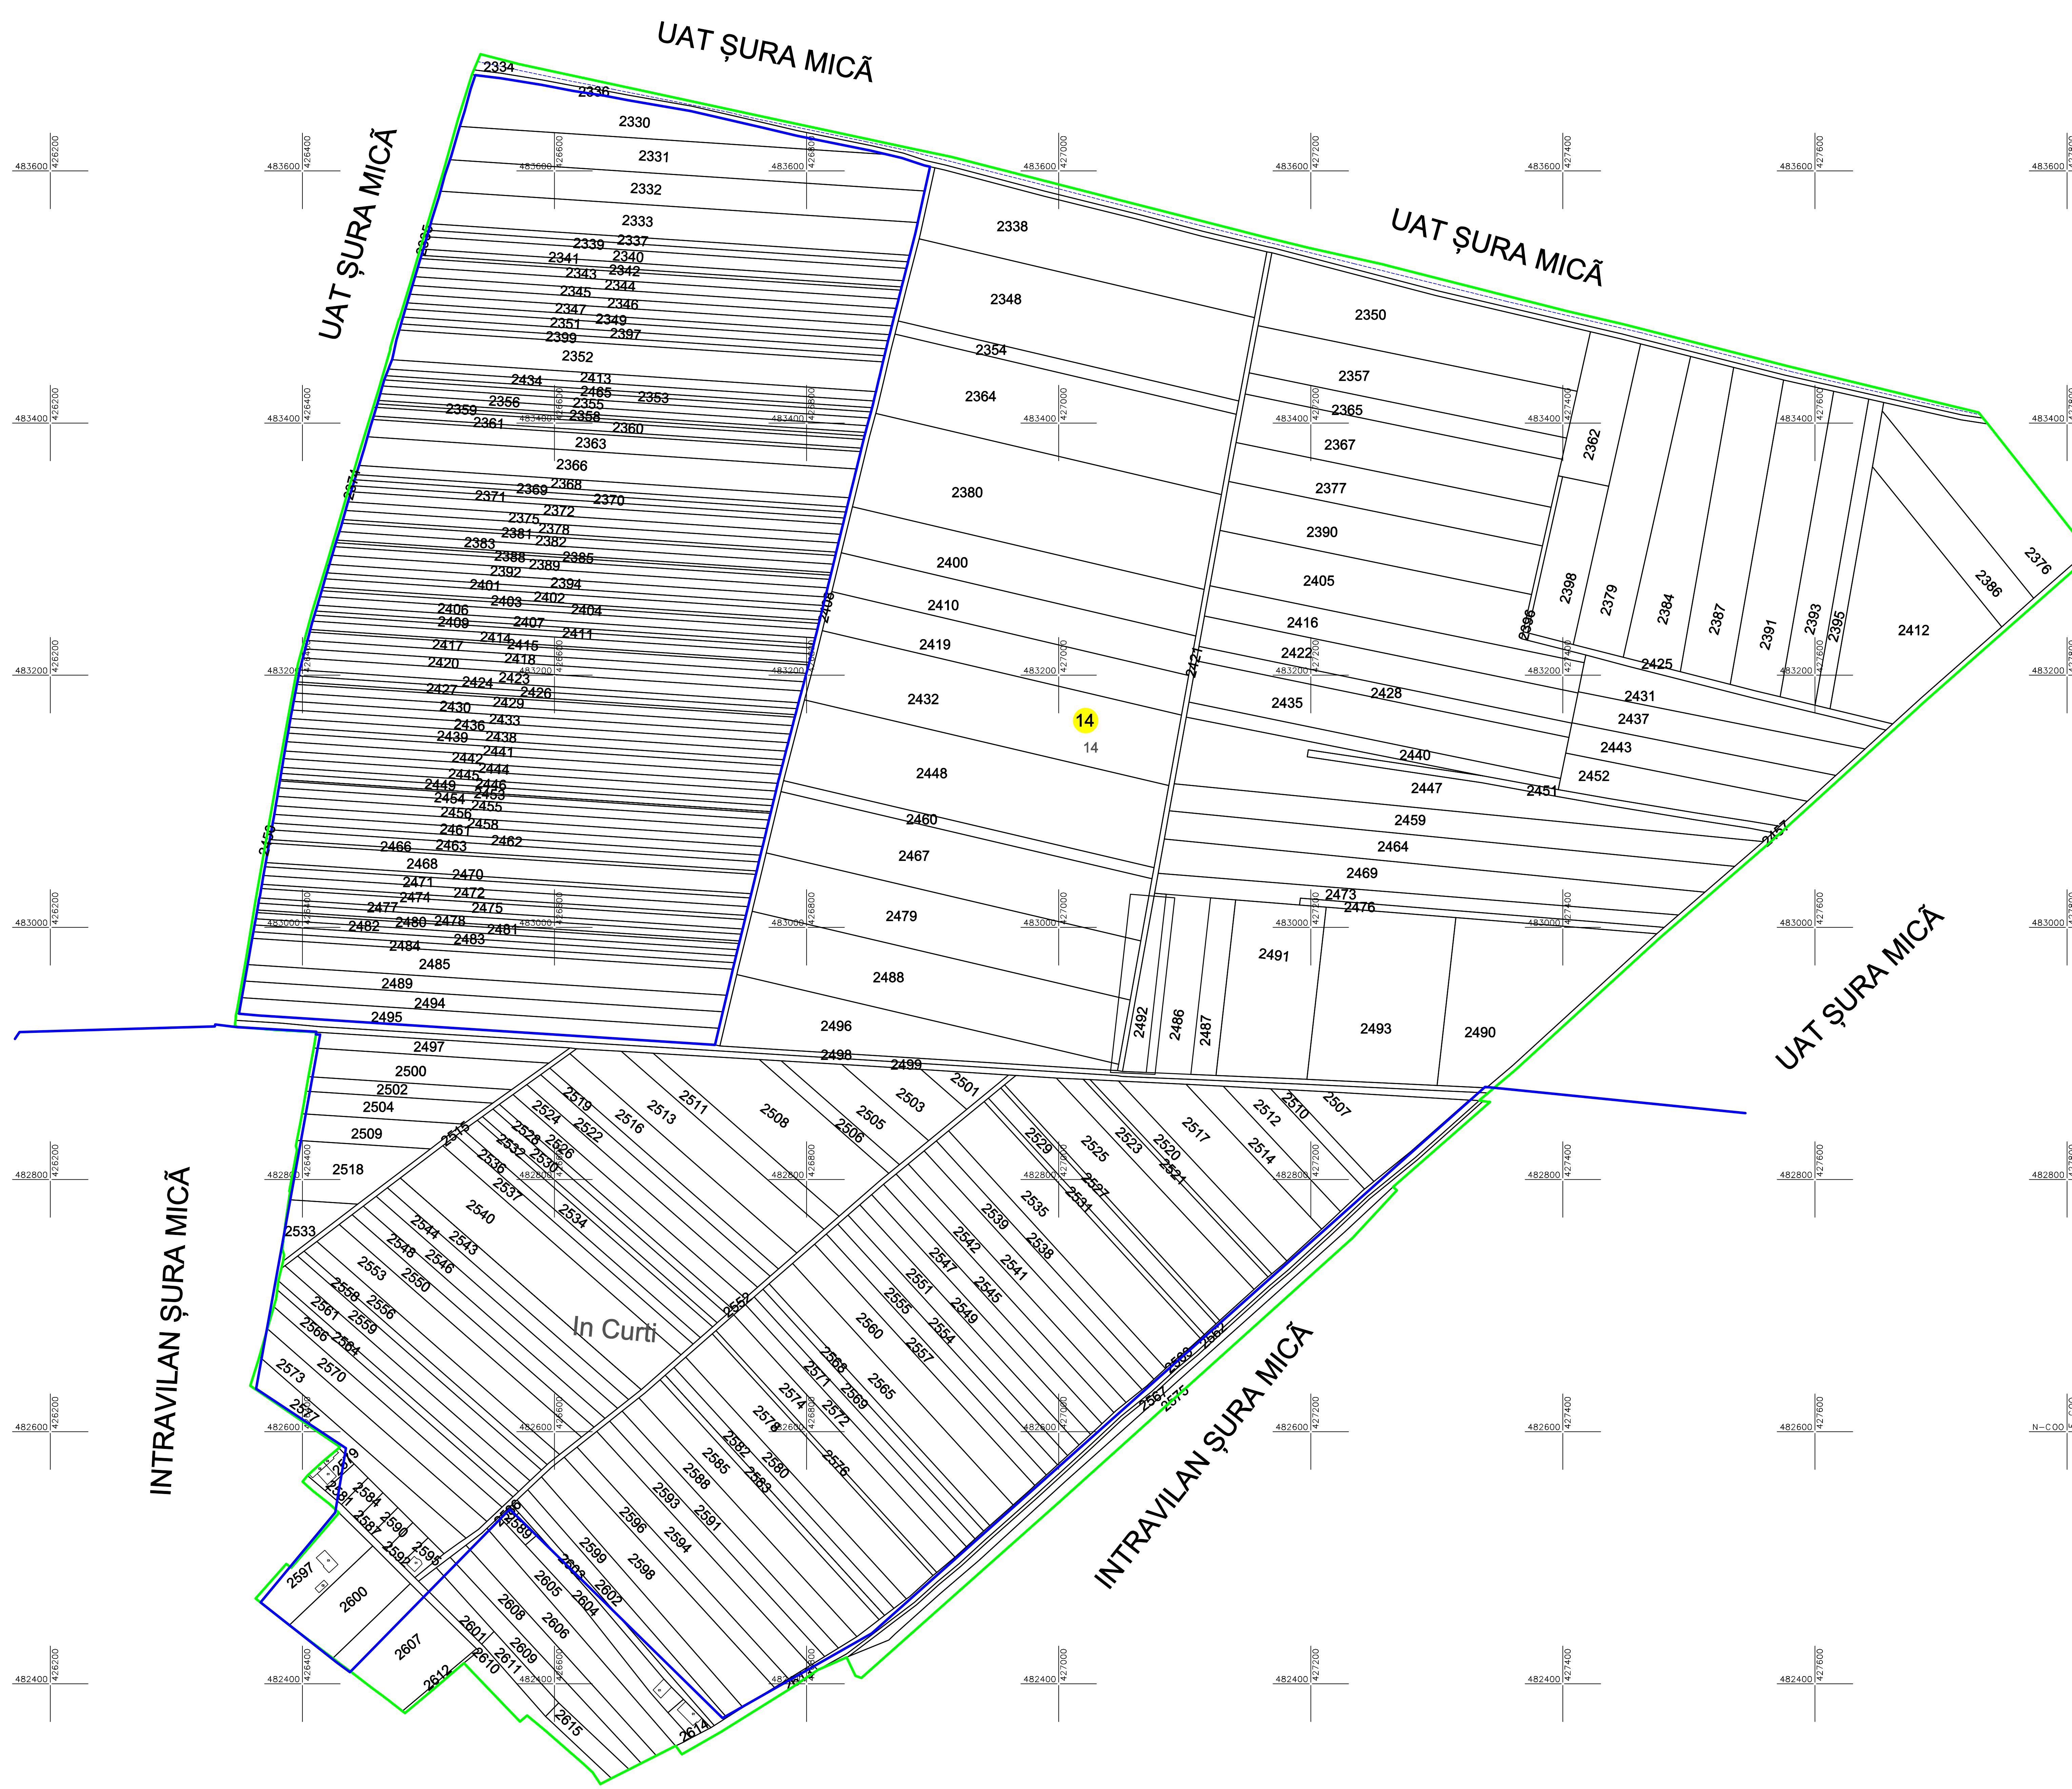

PLAN CADASTRAL
Județul SIBIU, UAT Șura Mică
Sectorul cadastral 14
Scara 1:2000