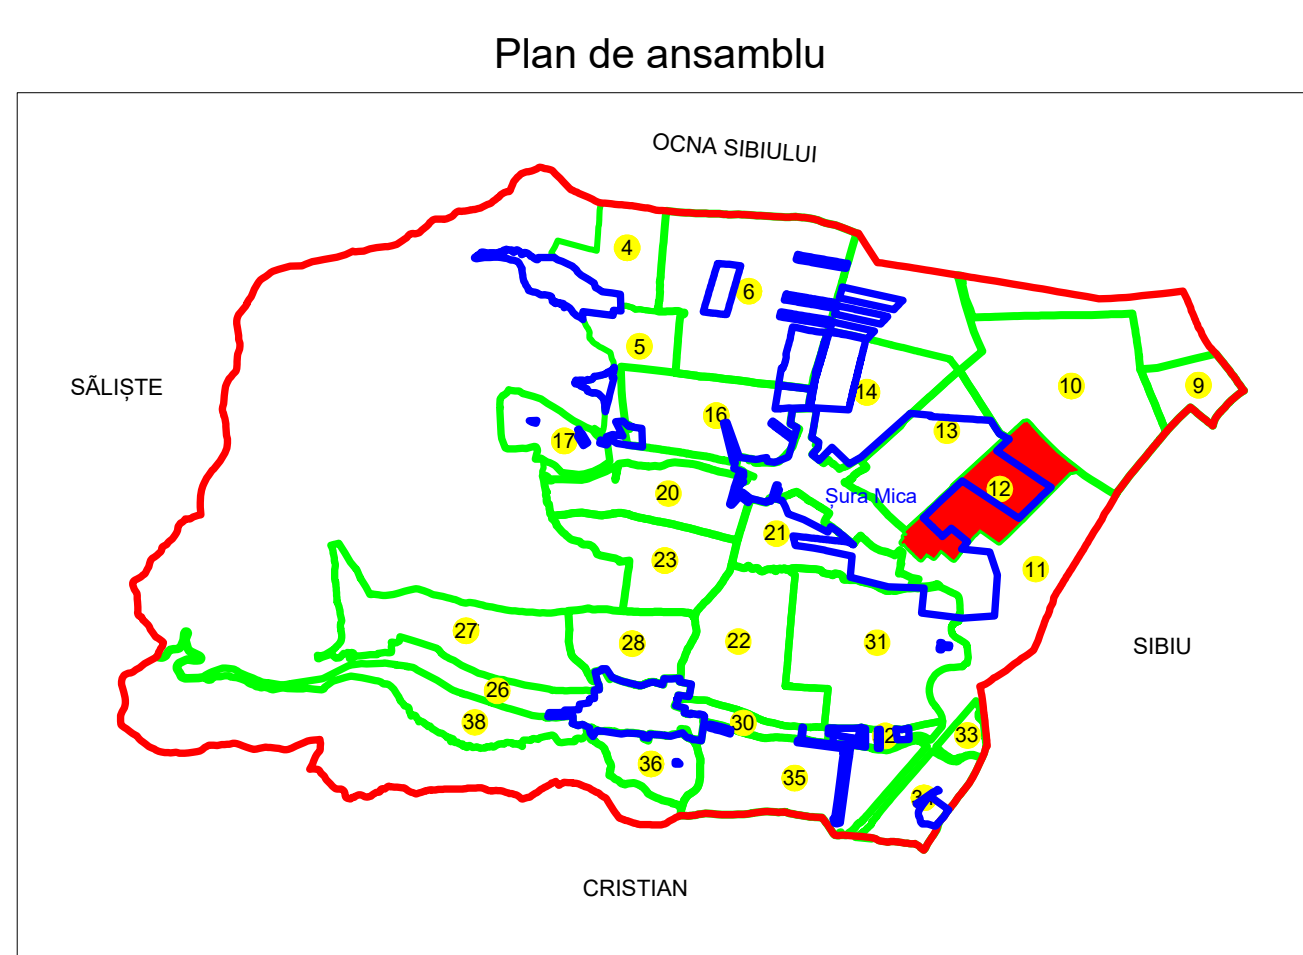

PLAN CADASTRAL
Județul SIBIU, UAT Șura Mică
Sectorul cadastral 12
Scara 1:2000

1. **LEGENDĂ:**
2. 4575 ID imobil
   - 21 Nr. tarla
   - 12 Nr. sector cadastral
   - C1 Cod construcție
   - Limită UAT
   - Limită intravilan
   - Pârâu
   - Limită sector
   - Limită tarla
   - Limită imobil
   - Limită construcții