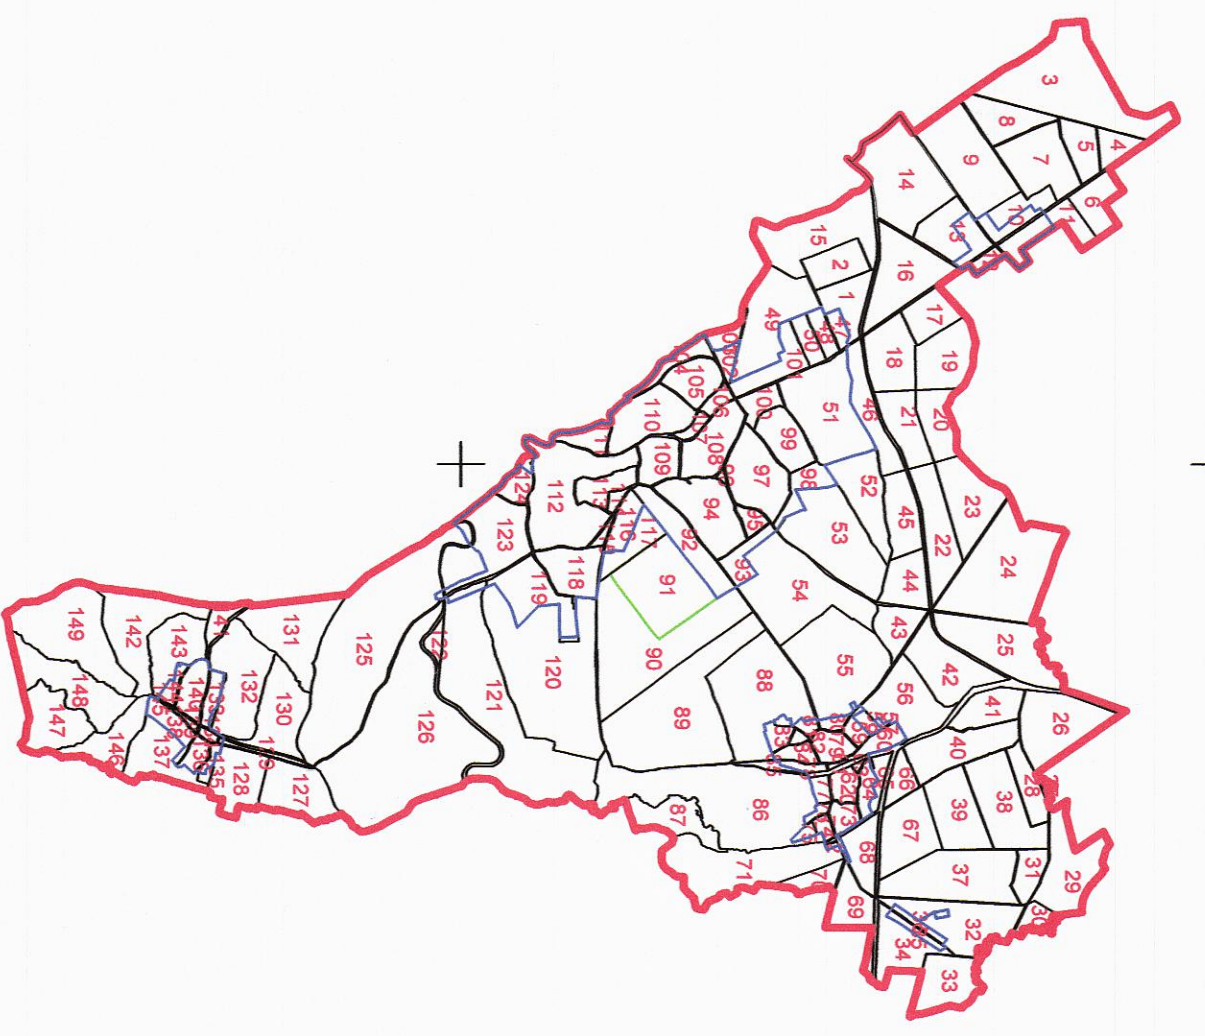

PLAN CADASTRAL
 UAT : Ville Satu Mare , judetul : SATU MARE, Sect. cad. 91, plansa 9

Scara 1:2000
 Sistem de proiectie: stereografic 1970
 Spre Publicare

=LEGENDA=

- Limita UAT
- Limita intravilan
- Denumire intravilan Intravilan VILLE SATU MARE
- Limita sector cadastral
- Numar sector cadastral
- Limita tariful/cvartal
- Numar tarifa
- Limita imobil
- ID Imobil
- Hidrografie
- Drumuri