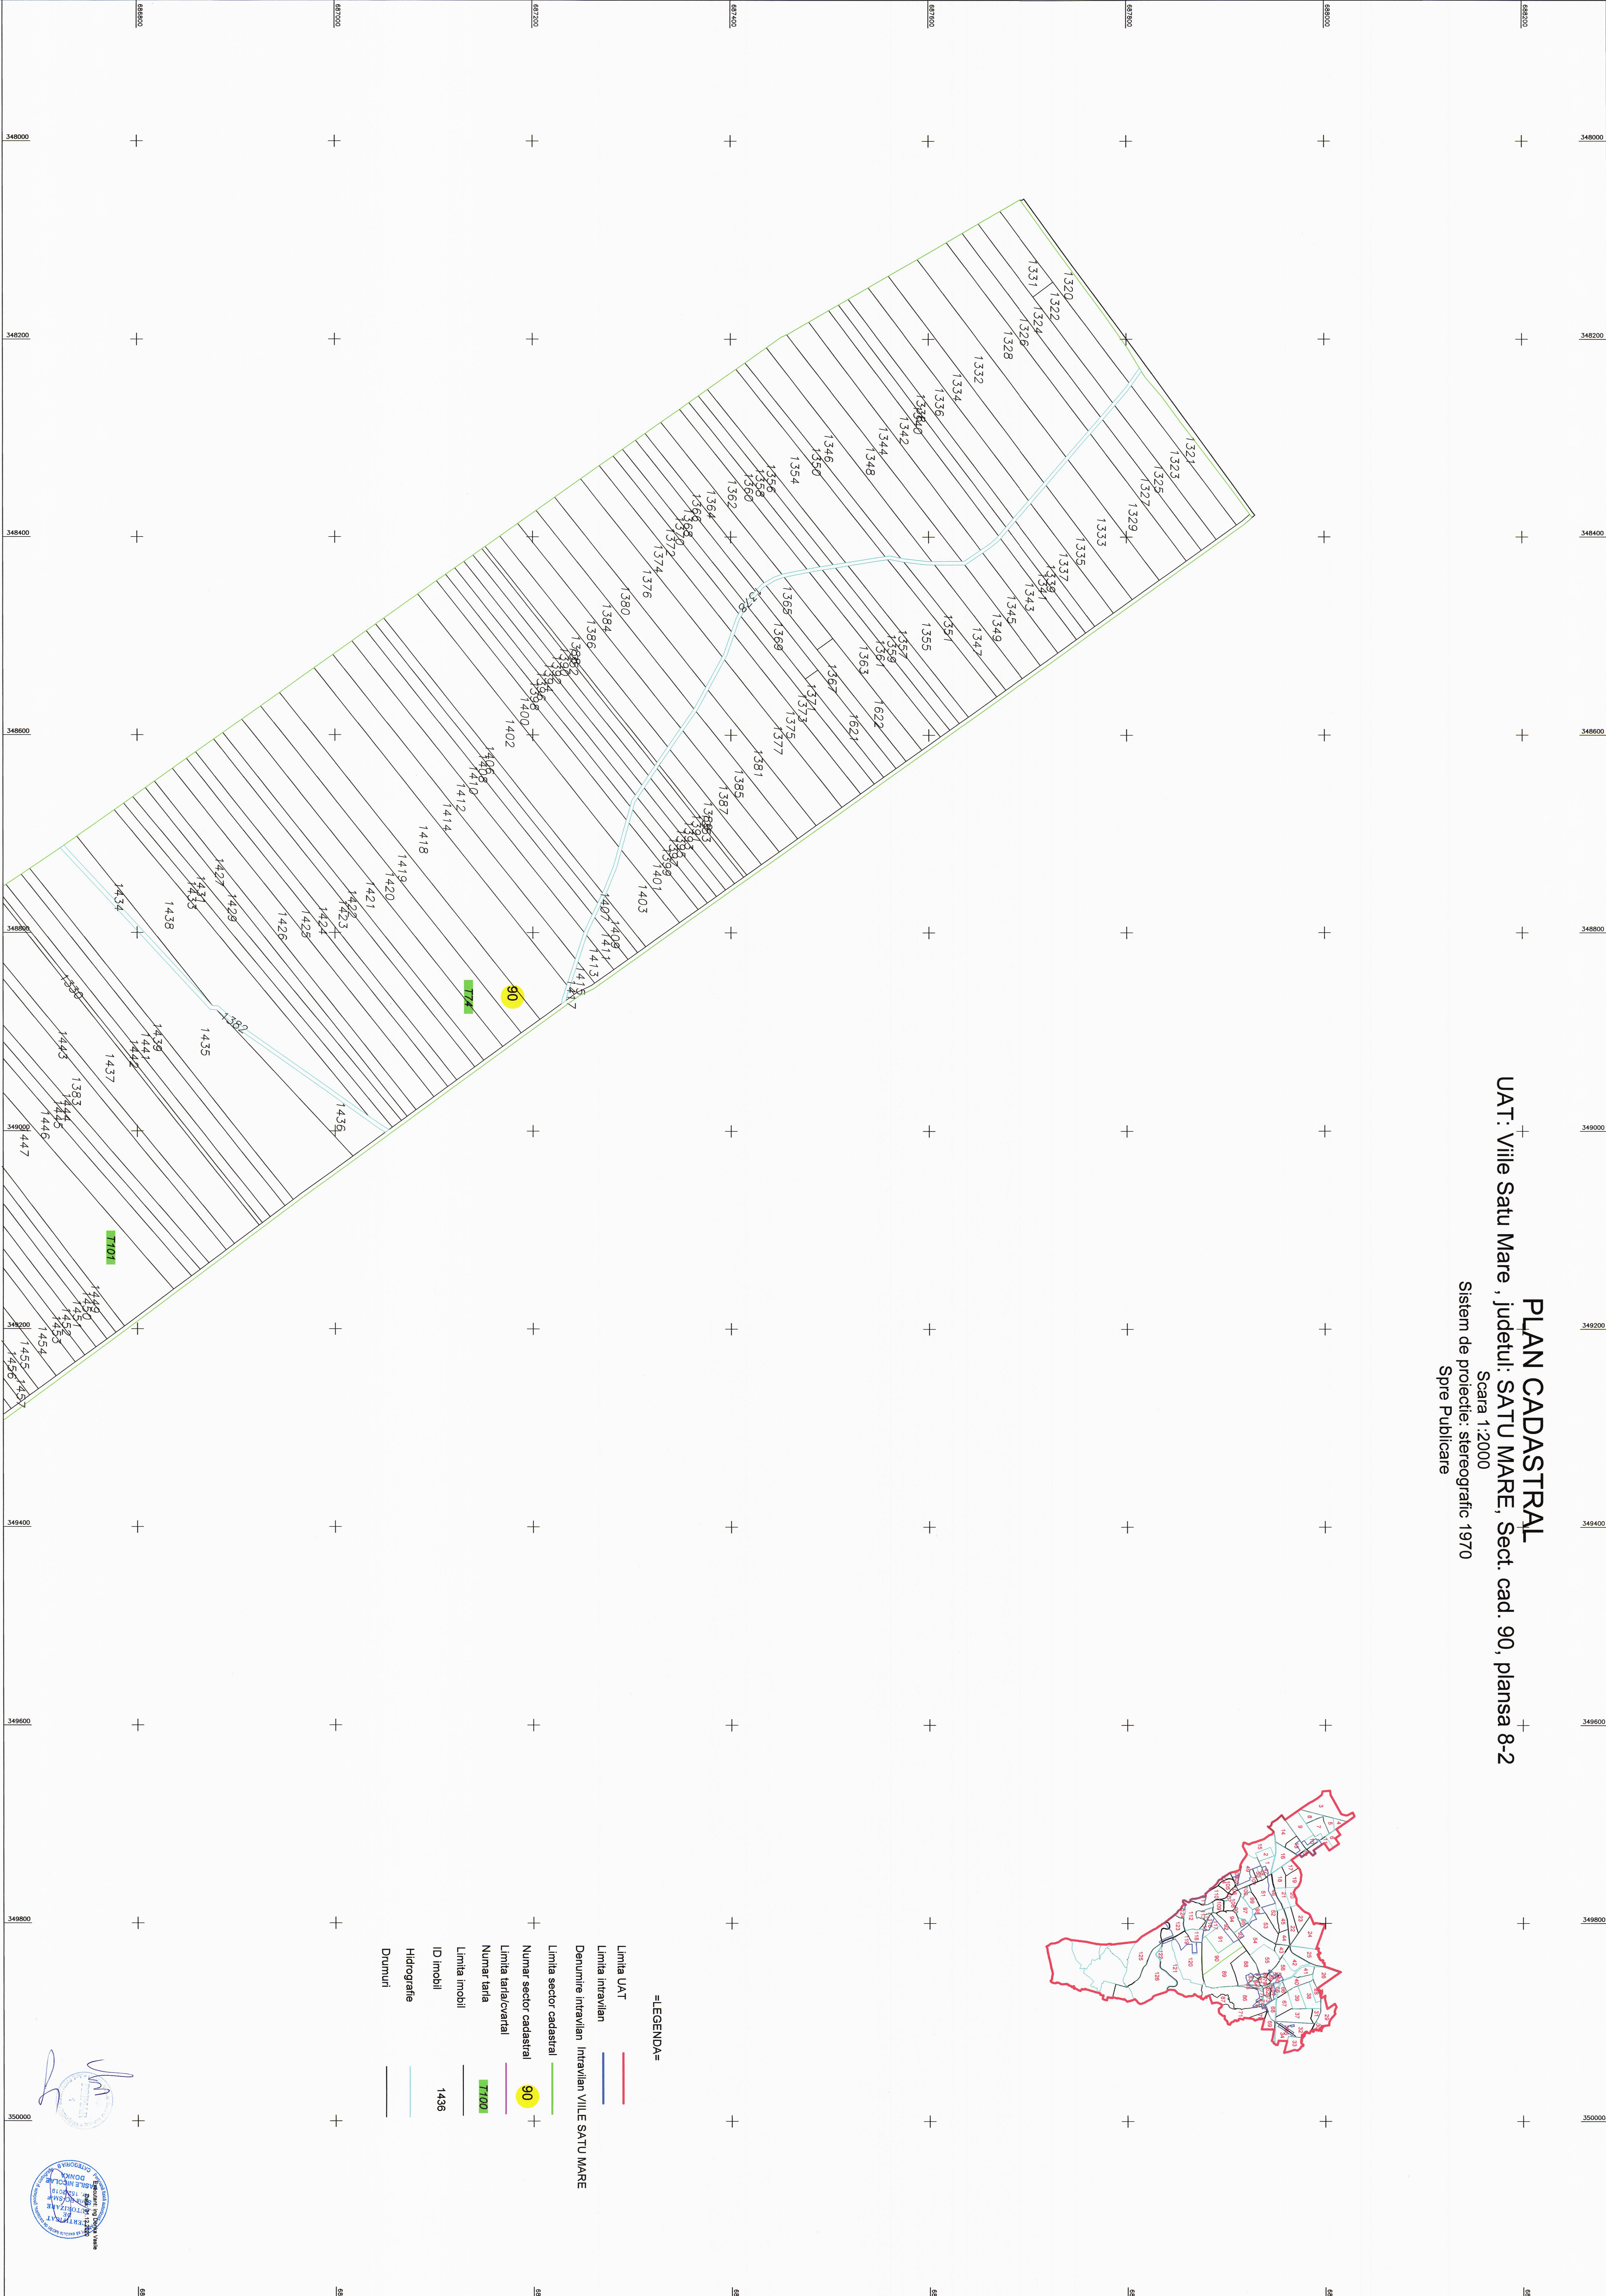

**PLAN CADASTRAL**  
 UAT: Viiile Satu Mare, Judetului: SATU MARE, Sect. cad. 90, plansa 8-2  
 Scara 1:2000  
 Sistem de proiectie: stereografic 1970  
 Spre Publicare

- =LEGENDA=**
- Limita UAT
  - Limita intravilan
  - Denumire intravilan Intravilan VILLE SATU MARE
  - Limita sector cadastral
  - 90 — Numar sector cadastral
  - Limita tarafacvartei
  - 77001 — Numar taria
  - Limita imobil
  - 1436 — ID imobil
  - Hidrografie
  - Dumuri