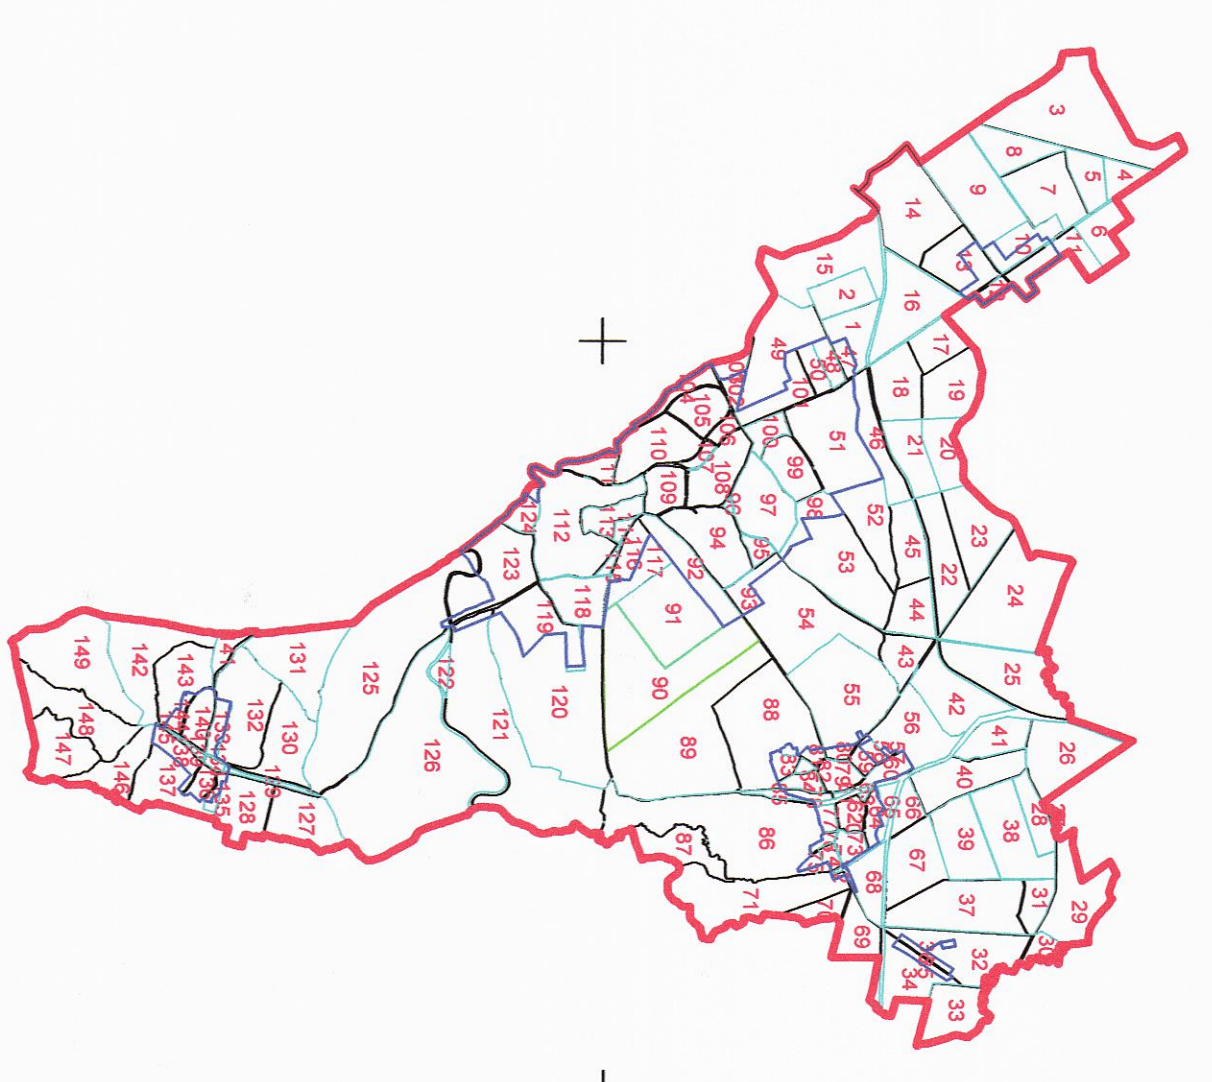

**PLAN CADASTRAL**  
**UAT: Ville Satu Mare , judetul: SATU MARE, Sect. cad. 90, plansa 8-1**

Scara 1:2000  
 Sistem de proiectie: stereografic 1970  
 Spre Publicare

- =LEGENDA=
- Limbia UAT
  - Limbia intravilan
  - Denumire intravilan Intravilan VILLE SATU MARE
  - Limbia sector cadastral
  - Numar sector cadastral **90**
  - Limbia tarafcovarantal
  - Numar tarla **171001**
  - Limbia imobil
  - ID Imobil 1618
  - Hidrografie
  - Drumuri