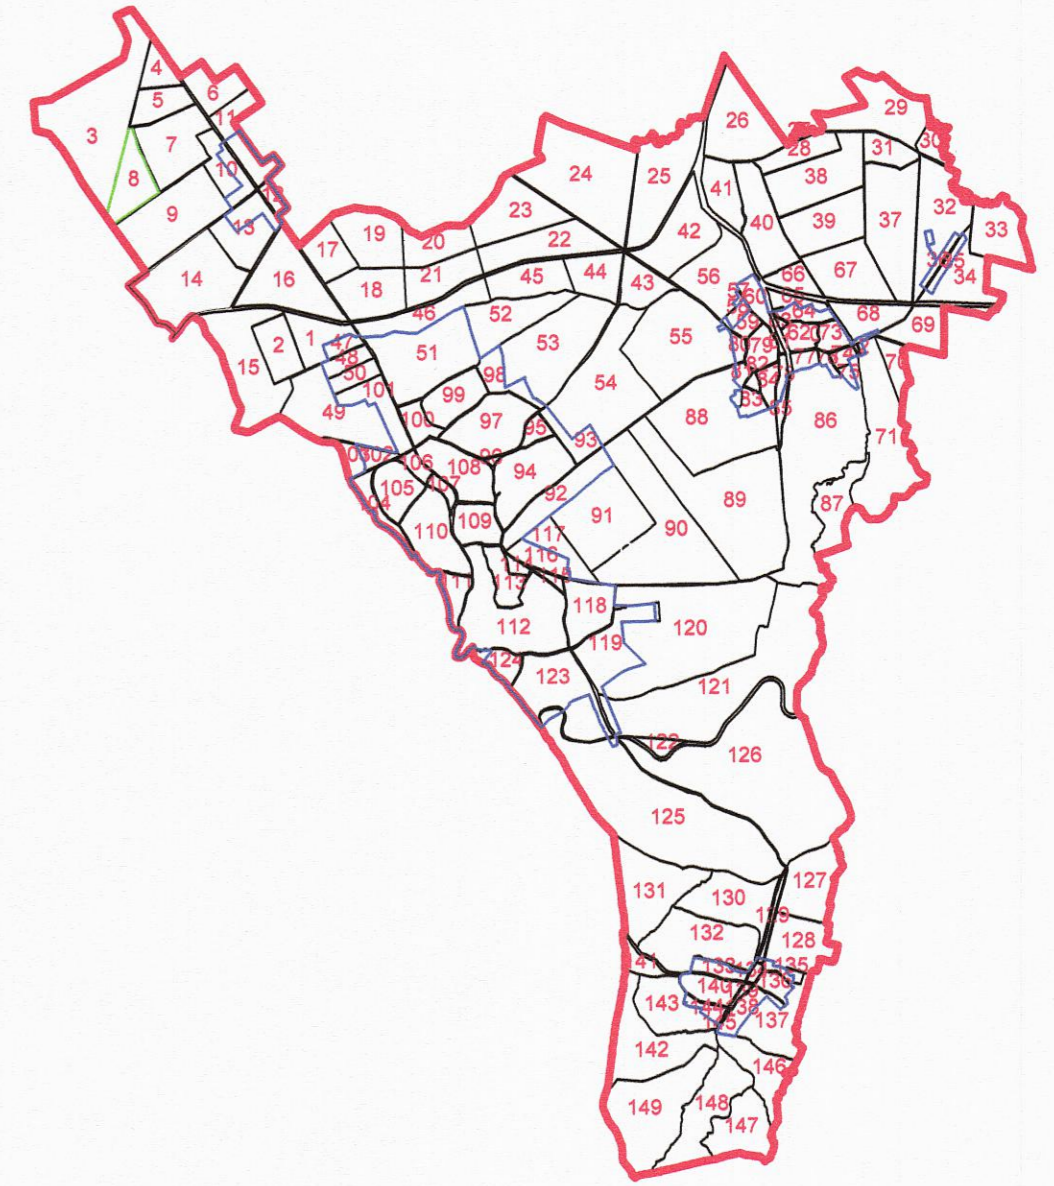

PLAN CADASTRAL

UAT: Viile Satu Mare , judetul: SATU MARE, Sect. cad. 8, plansa 7

Scara 1:2000

Sistem de proiectie: stereografic 1970

Spre Publicare

=LEGENDA=

- Limita UAT —
- Limita intravilan —
- Denumire intravilan VIILE SATU MARE
- Limita sector cadastral —
- Numar sector cadastral 8
- Limita tarla/cvartal —
- Numar tarla 72
- Limita imobil —
- ID imobil 1017
- Hidrografie —
- Drumuri —