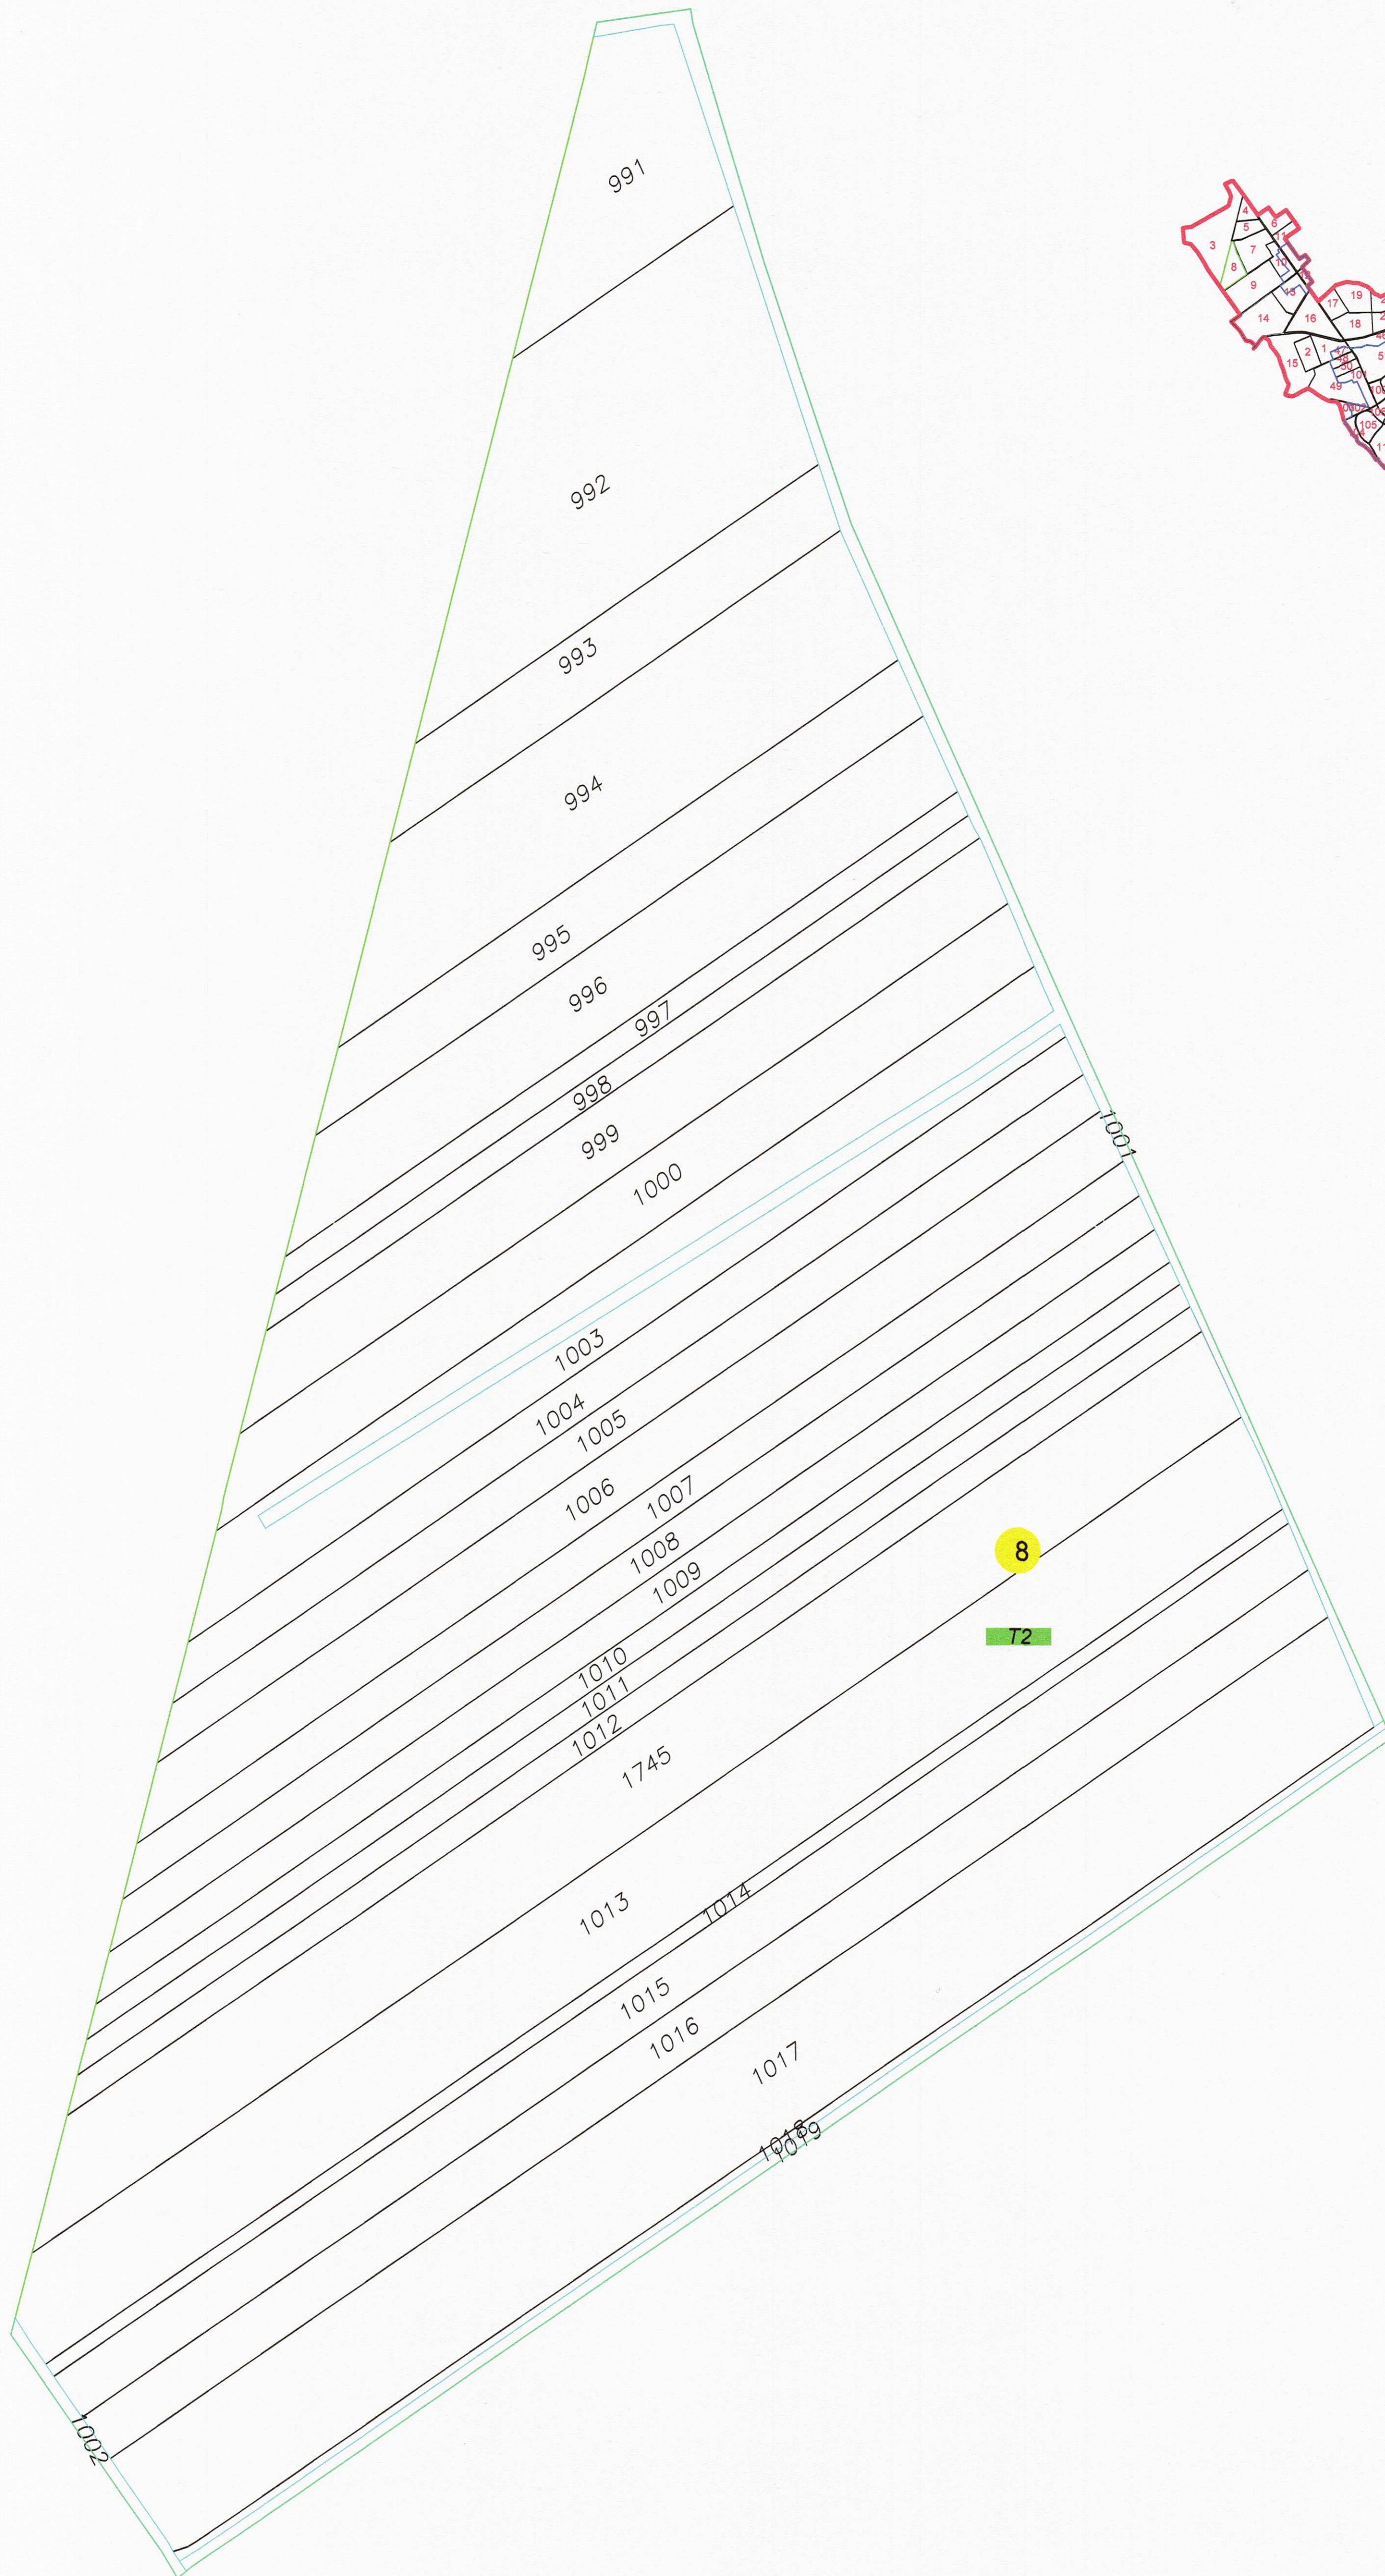

PLAN CADASTRAL

UAT: Viile Satu Mare , judetul: SATU MARE, Sect. cad. 8, plansa 7

Scara 1:2000

Sistem de proiectie: stereografic 1970

Spre Publicare

=LEGENDA=

- Limita UAT —
- Limita intravilan —
- Denumire intravilan VIILE SATU MARE
- Limita sector cadastral —
- Numar sector cadastral 8
- Limita tarla/cvartal —
- Numar tarla 72
- Limita imobil —
- ID imobil 1017
- Hidrografie —
- Drumuri —