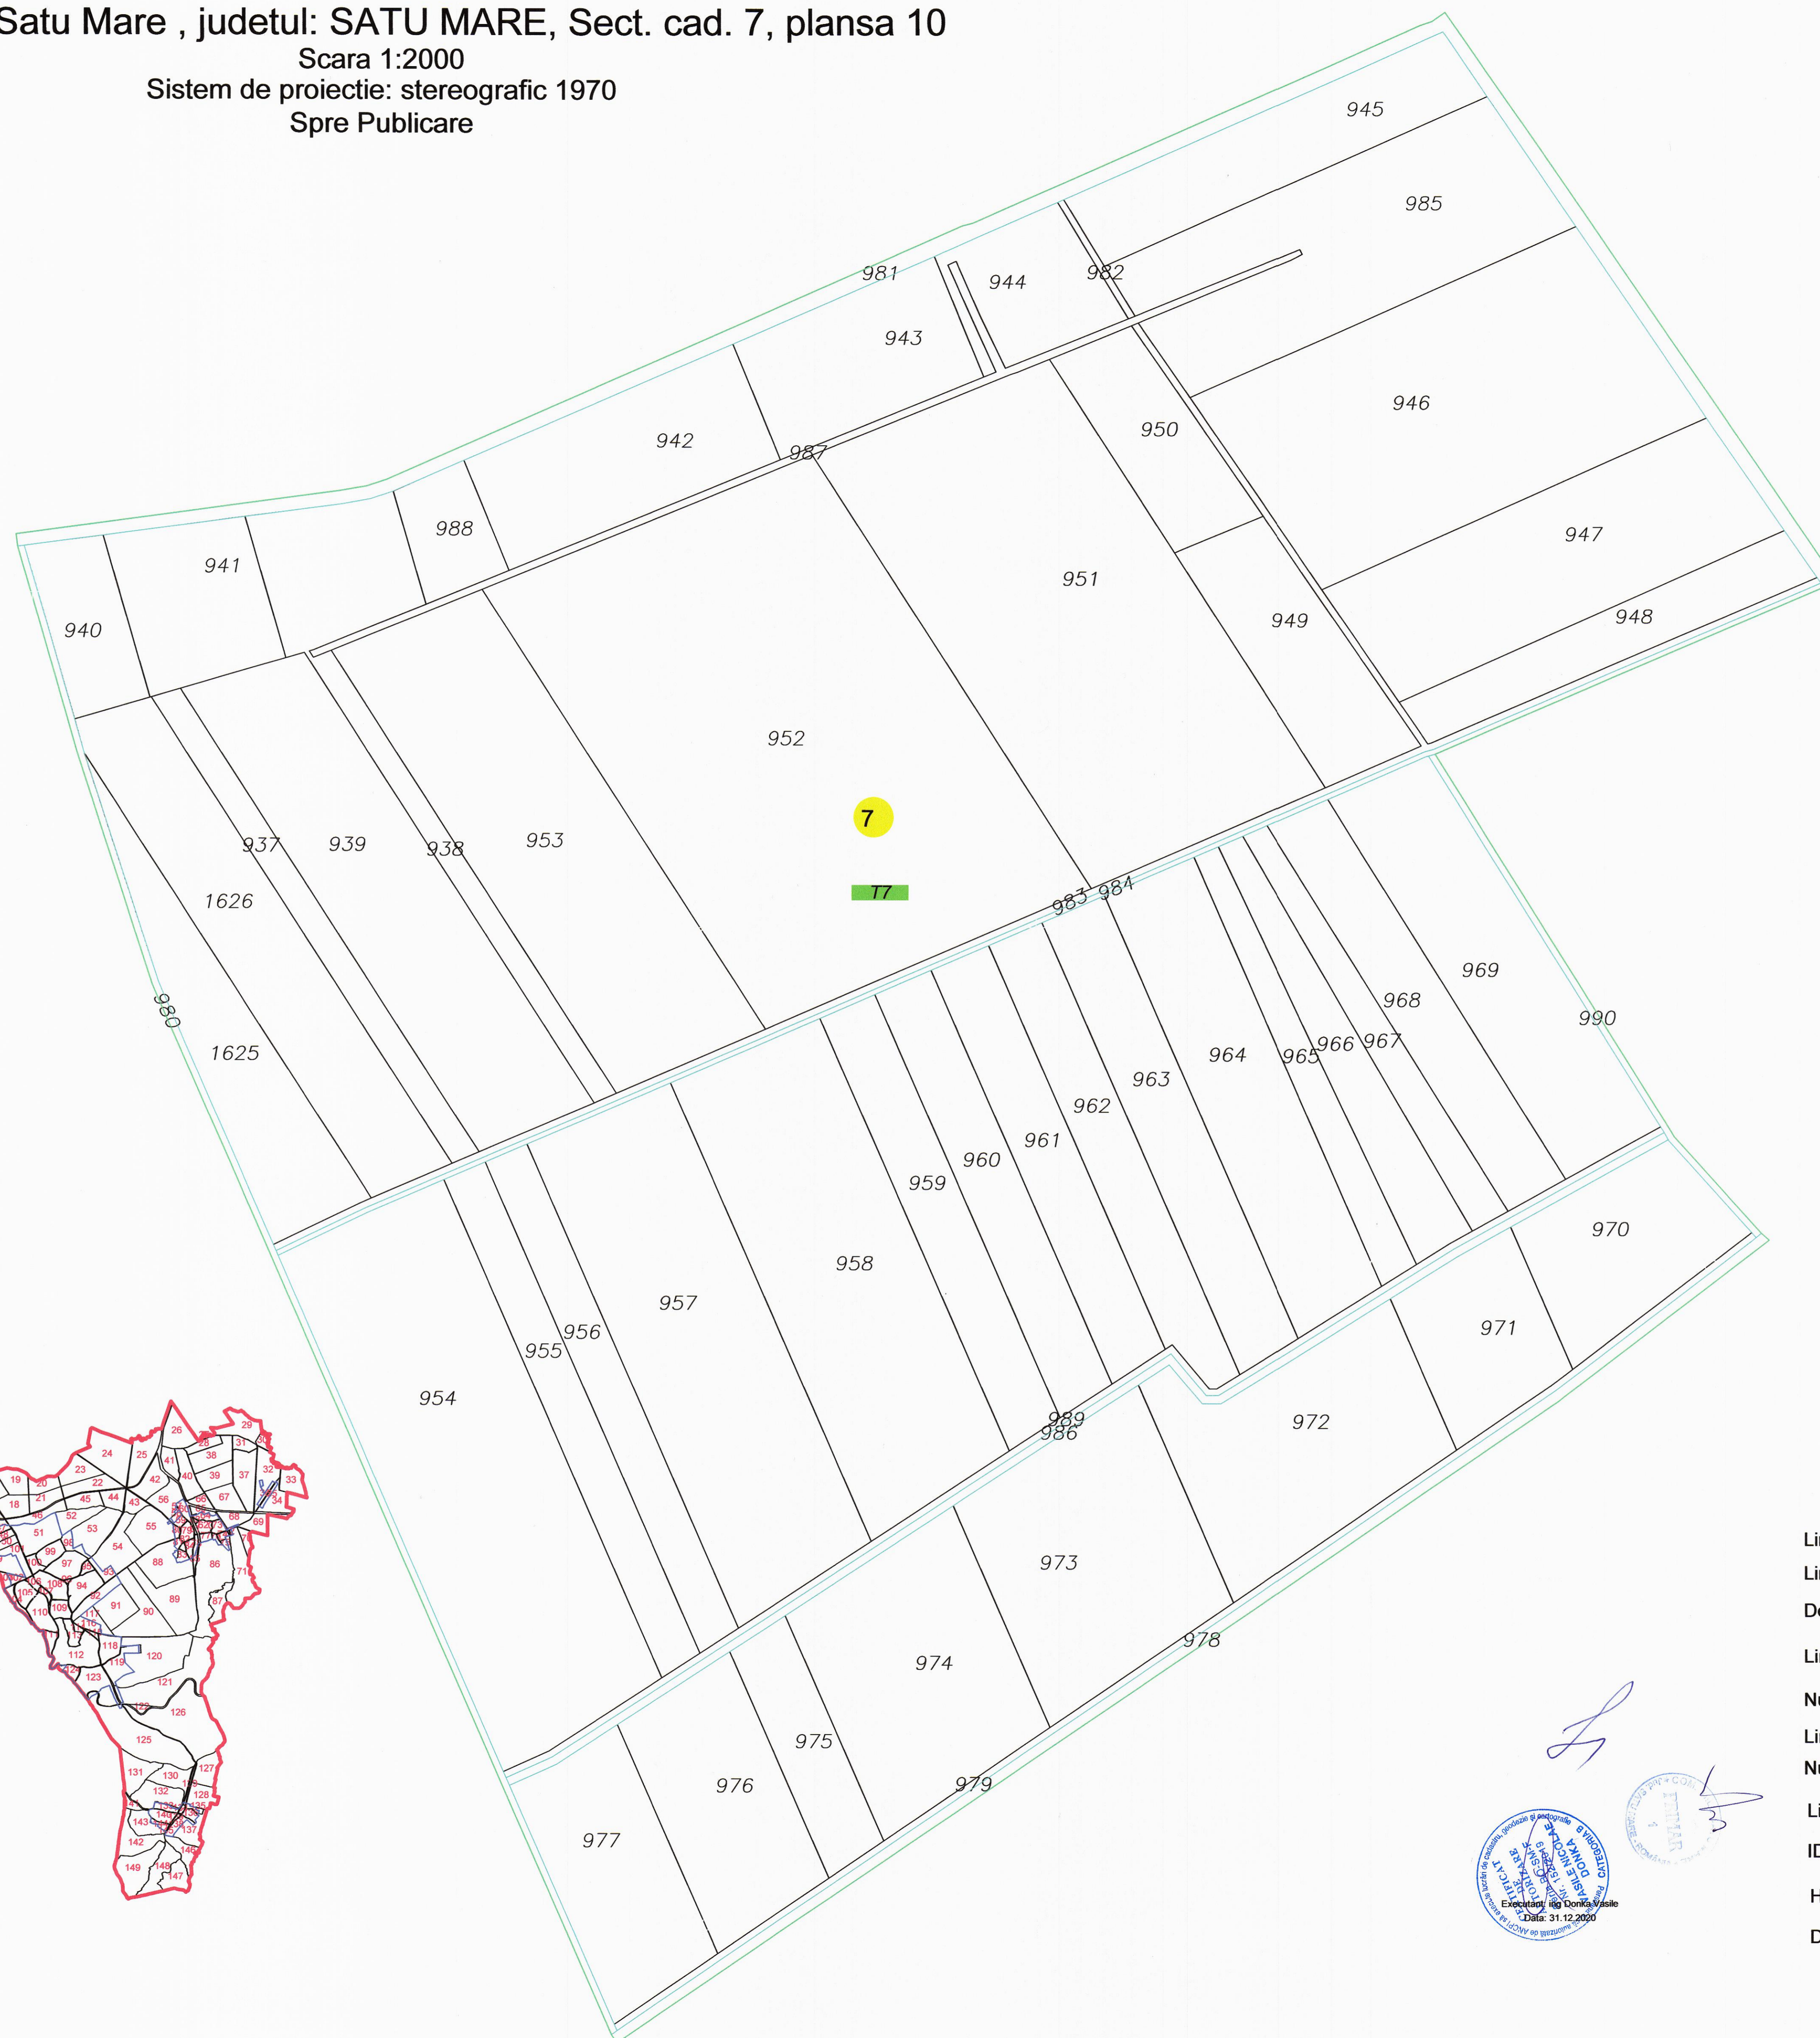

PLAN CADASTRAL

UAT: Viile Satu Mare , judetul: SATU MARE, Sect. cad. 7, plansa 10

Scara 1:2000

Sistem de proiectie: stereografic 1970

Spre Publicare

=LEGENDA=

- Limita UAT
- Limita intravilan
- Denumire intravilan VIILE SATU MARE
- Limita sector cadastral
- Numar sector cadastral 7
- Limita tarla/cvartal
- Numar tarla 17
- Limita imobil
- ID imobil 970
- Hidrografie
- Drumuri

Expedient: 149 Donici Viile
Data: 31.12.2020