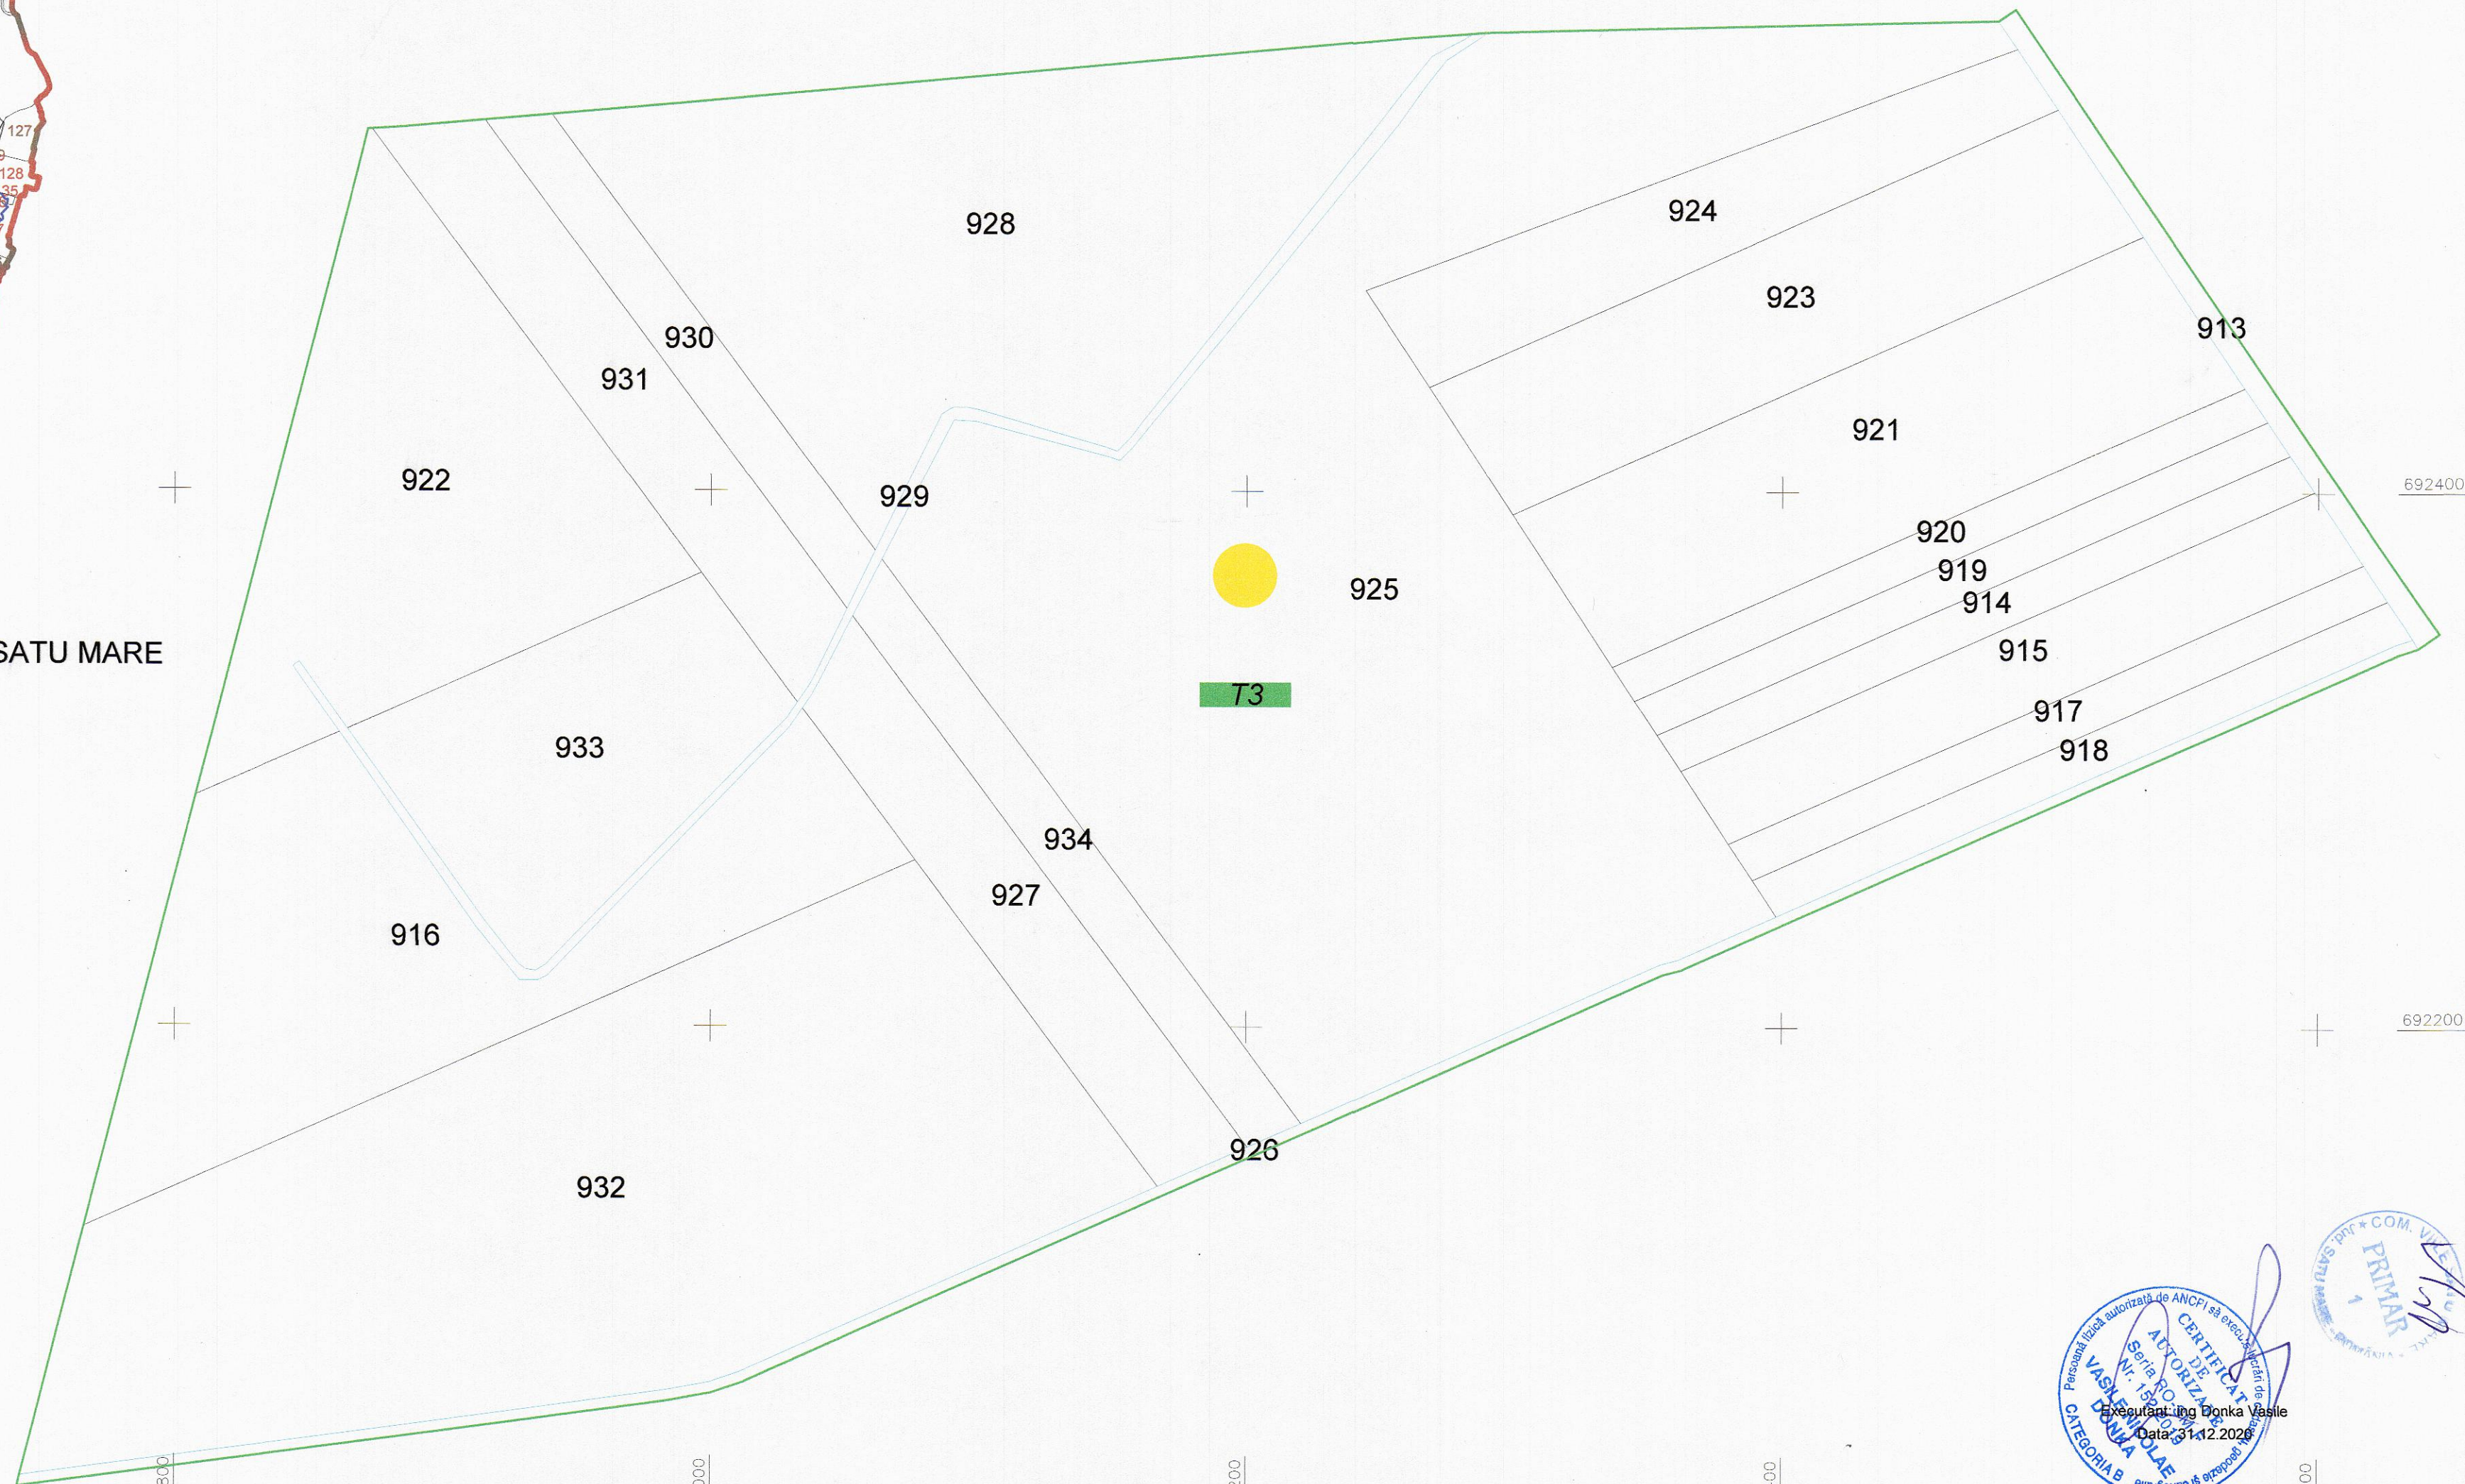

# PLAN CADASTRAL

UAT: Viile Satu Mare , judetul: SATU MARE, Sect. cad. 5, plansa 5

Scara 1:2000

Sistem de proiectie: stereografic 1970

Spre Publicare

### =LEGENDA=

- Limita UAT 
- Limita intravilan 
- Denumire intravilan Intravilan VIILE SATU MARE
- Limita sector cadastral 
- Numar sector cadastral 
- Limita tarla/cvartal 
- Numar tarla 
- Limita imobil 
- ID imobil 916
- Hidrografie 
- Drumuri 

Procedura tehnica autorizată de ANCFI la etichetarea planurilor cadastrale  
Seriile SIORIZATE  
VASKI SIORIZATE  
CATEGORIA B  
Executant: Ing. Donka Vasile  
Data: 31.12.2026  
PRIMAR  
COM. VIILE SATU MARE