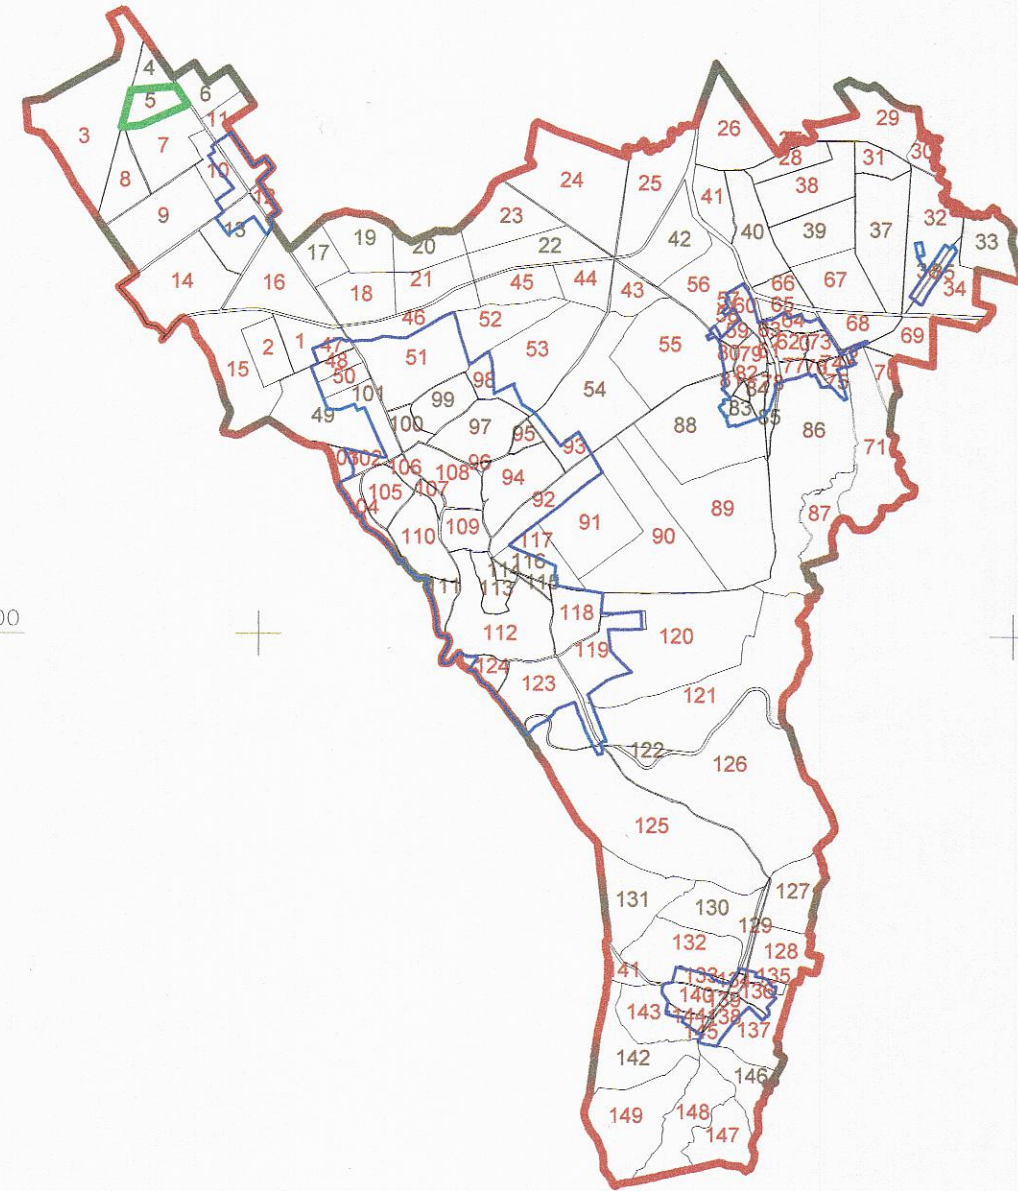

# PLAN CADASTRAL

UAT: Viile Satu Mare , judetul: SATU MARE, Sect. cad. 5, plansa 5

Scara 1:2000

Sistem de proiectie: stereografic 1970

Spre Publicare

### =LEGENDA=

- Limita UAT 
- Limita intravilan 
- Denumire intravilan Intravilan VIILE SATU MARE
- Limita sector cadastral 
- Numar sector cadastral 
- Limita tarla/cvartal 
- Numar tarla 
- Limita imobil 
- ID imobil 916
- Hidrografie 
- Drumuri 

Procedura tehnica autorizată de ANCFI la etichetarea planurilor cadastrale  
Seriile SIORIZATE  
VASKI SIORIZATE  
CATEGORIA B  
Executant: Ing. Donka Vasile  
Data: 31.12.2026  
PRIMAR  
COM. VIILE SATU MARE