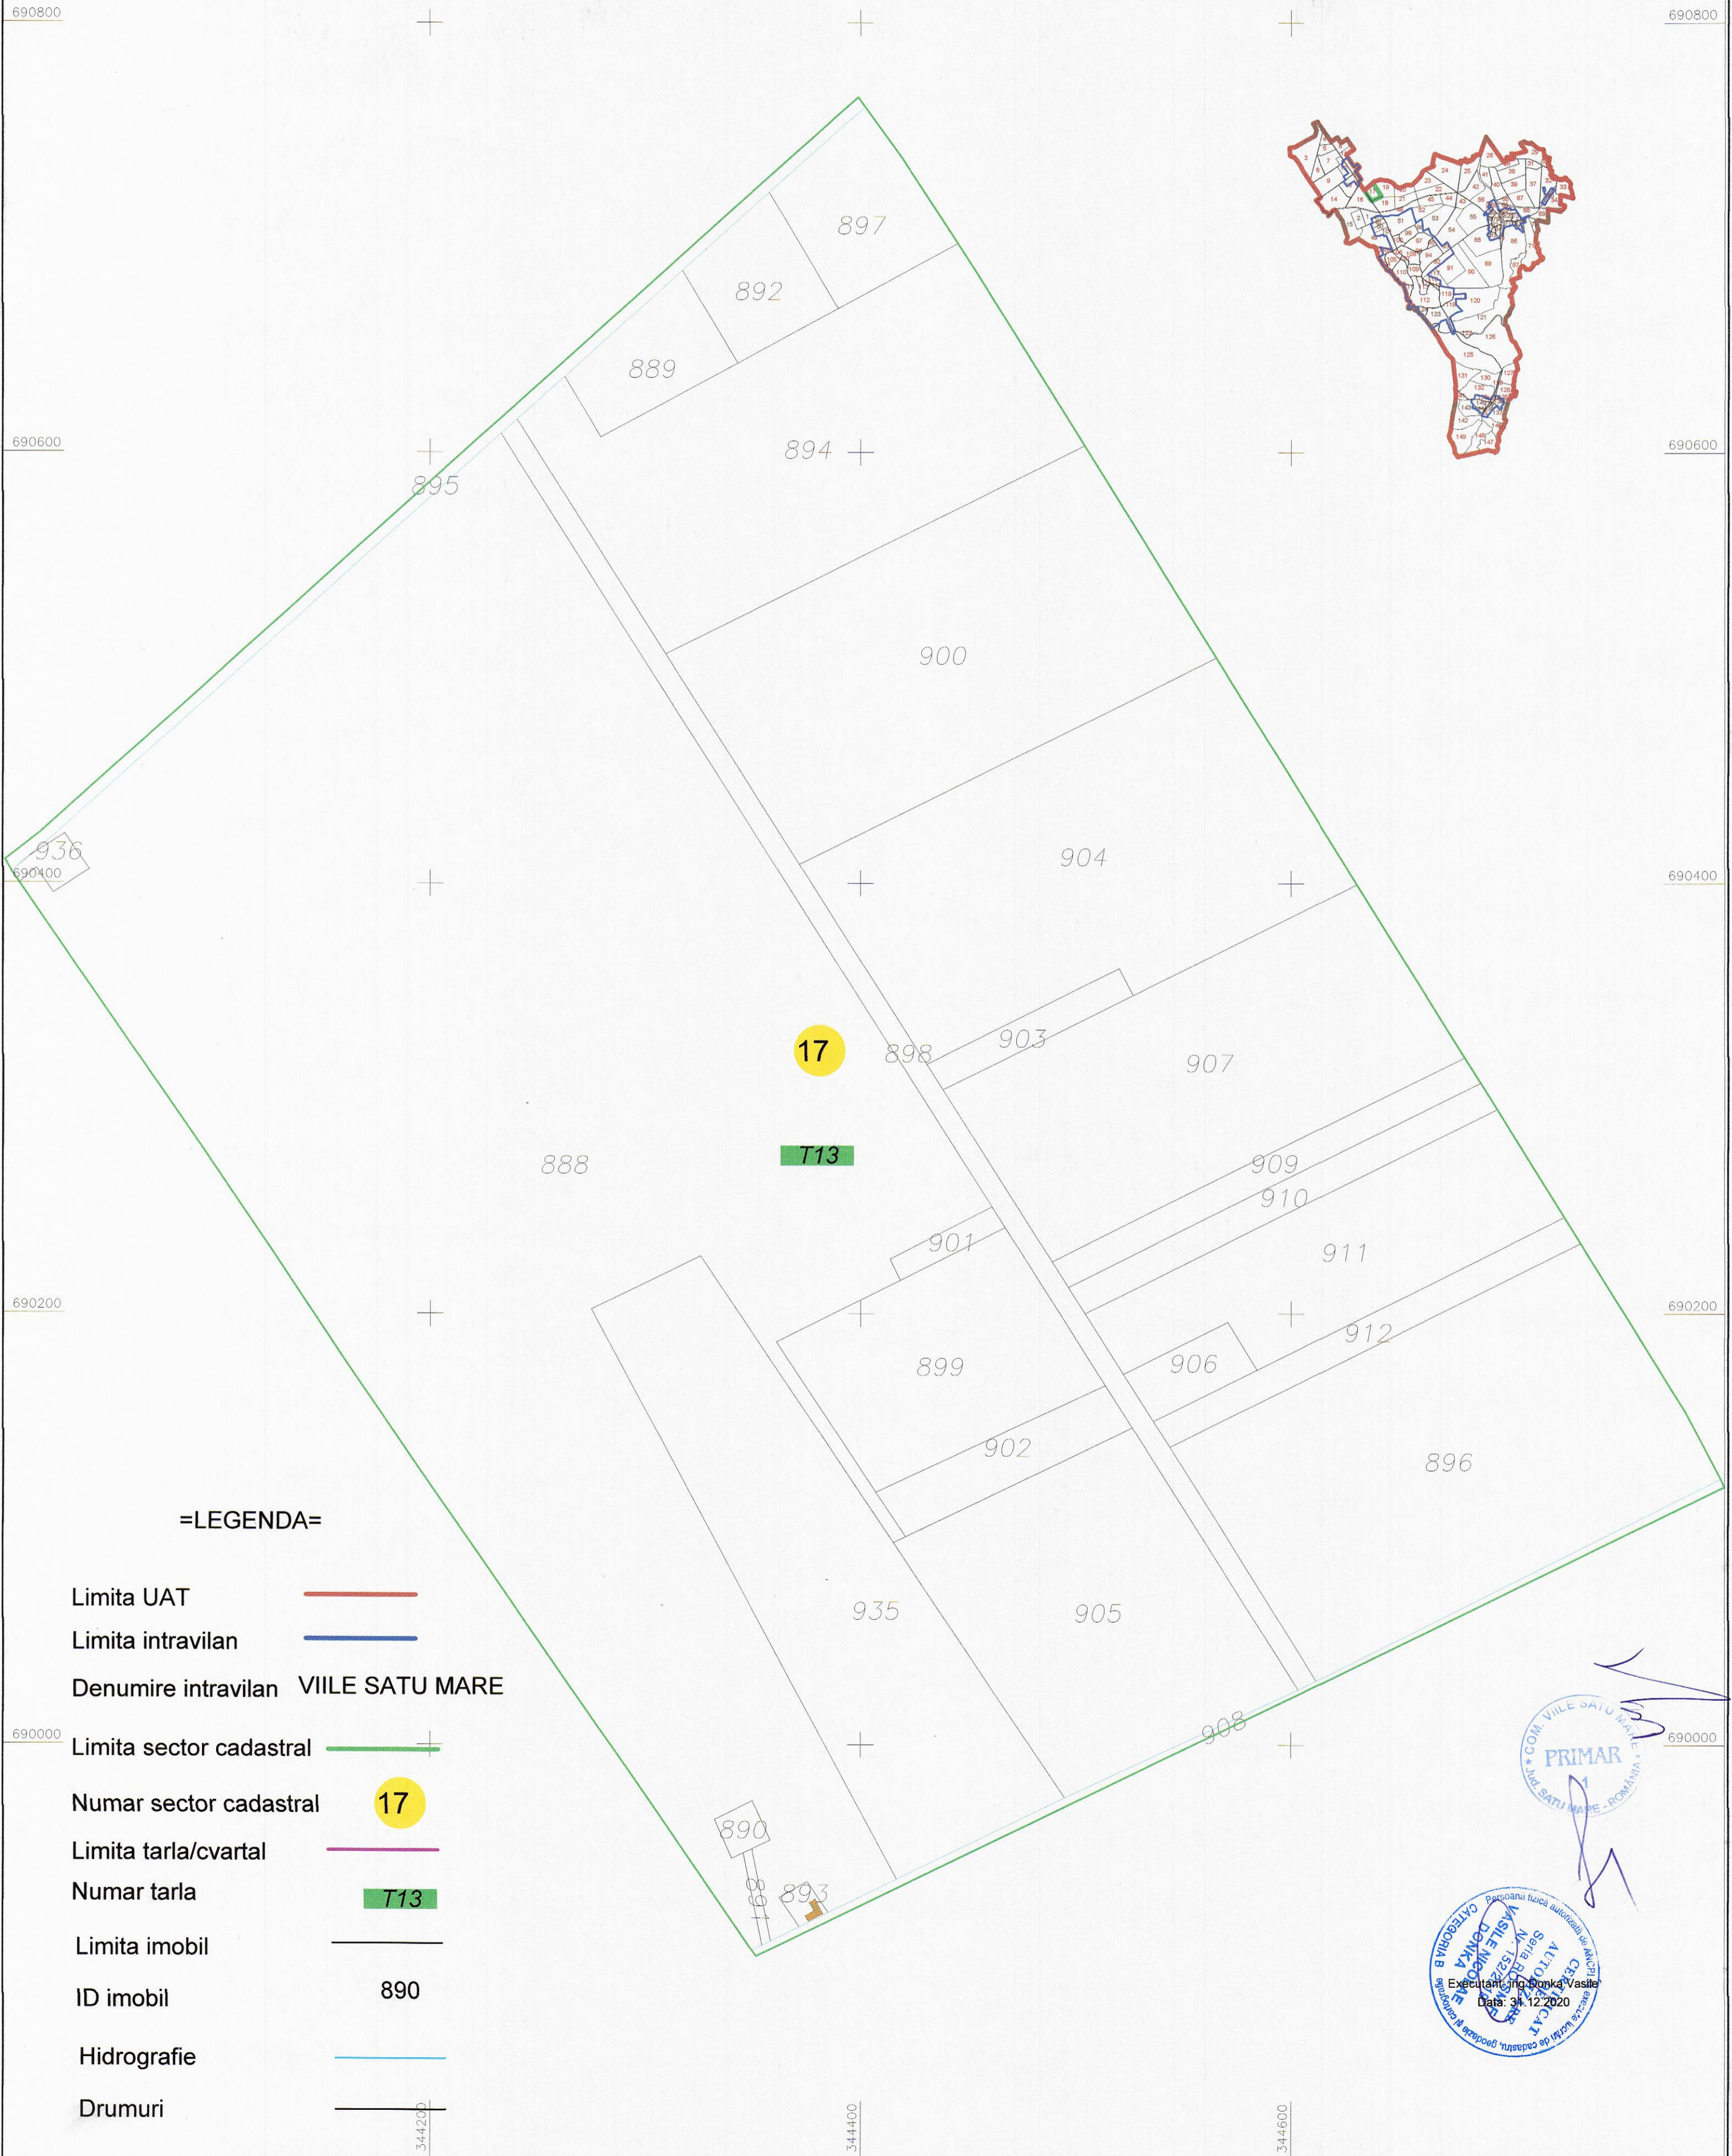

PLAN CADASTRAL

UAT: Viile Satu Mare , judetul: SATU MARE, Sect. cad. 17, plansa 3

Scara 1:2000

Sistem de proiectie: stereografic 1970

Spre Publicare

=LEGENDA=

- Limita UAT
- Limita intravilan
- Denumire intravilan VIILE SATU MARE
- Limita sector cadastral
- Numar sector cadastral
- Limita tarla/cvartal
- Numar tarla
- Limita imobil
- ID imobil 890
- Hidrografie
- Drumuri