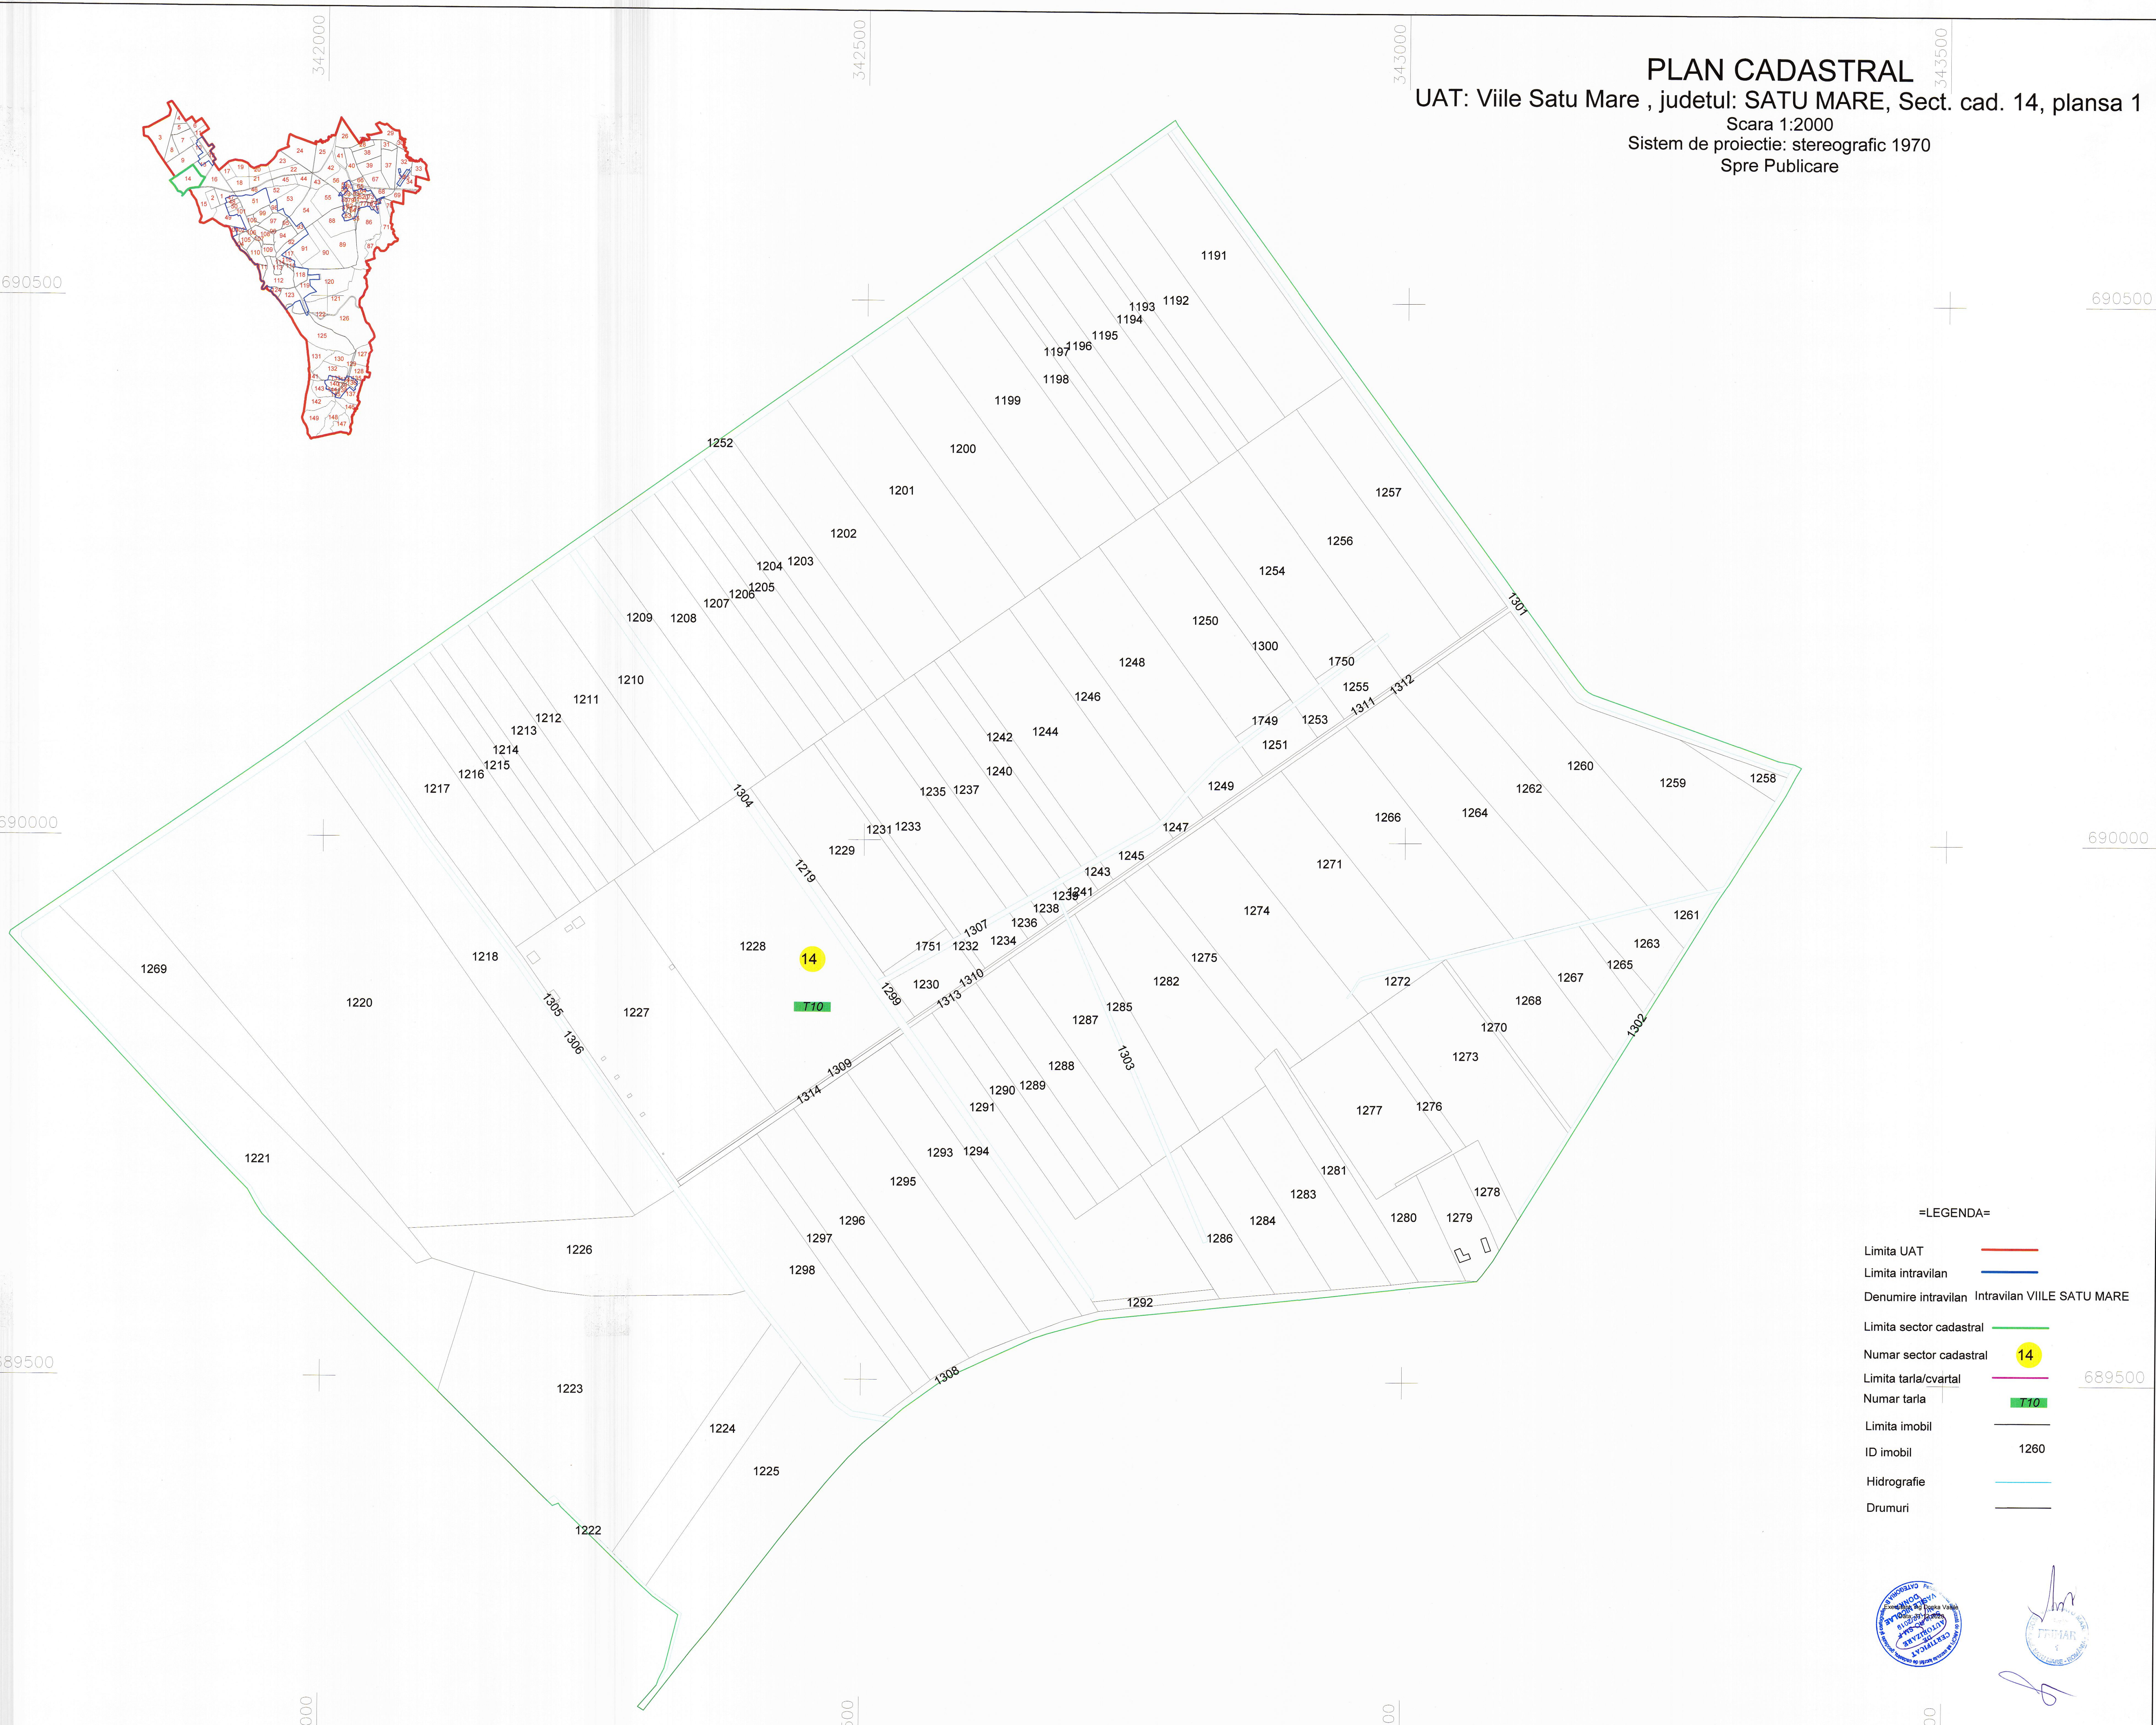

**PLAN CADASTRAL**  
 UAT: Viile Satu Mare , judetul: SATU MARE, Sect. cad. 14, plansa 1  
 Scara 1:2000  
 Sistem de proiectie: stereografic 1970  
 Spre Publicare

=LEGENDA=

Limita UAT	
Limita intravilan	
Denumire intravilan	Intravilan VIILE SATU MARE
Limita sector cadastral	
Numar sector cadastral	14
Limita tarla/cvartal	
Numar tarla	710
Limita imobil	
ID imobil	1260
Hidrografie	
Drumuri	

*[Handwritten signature]*