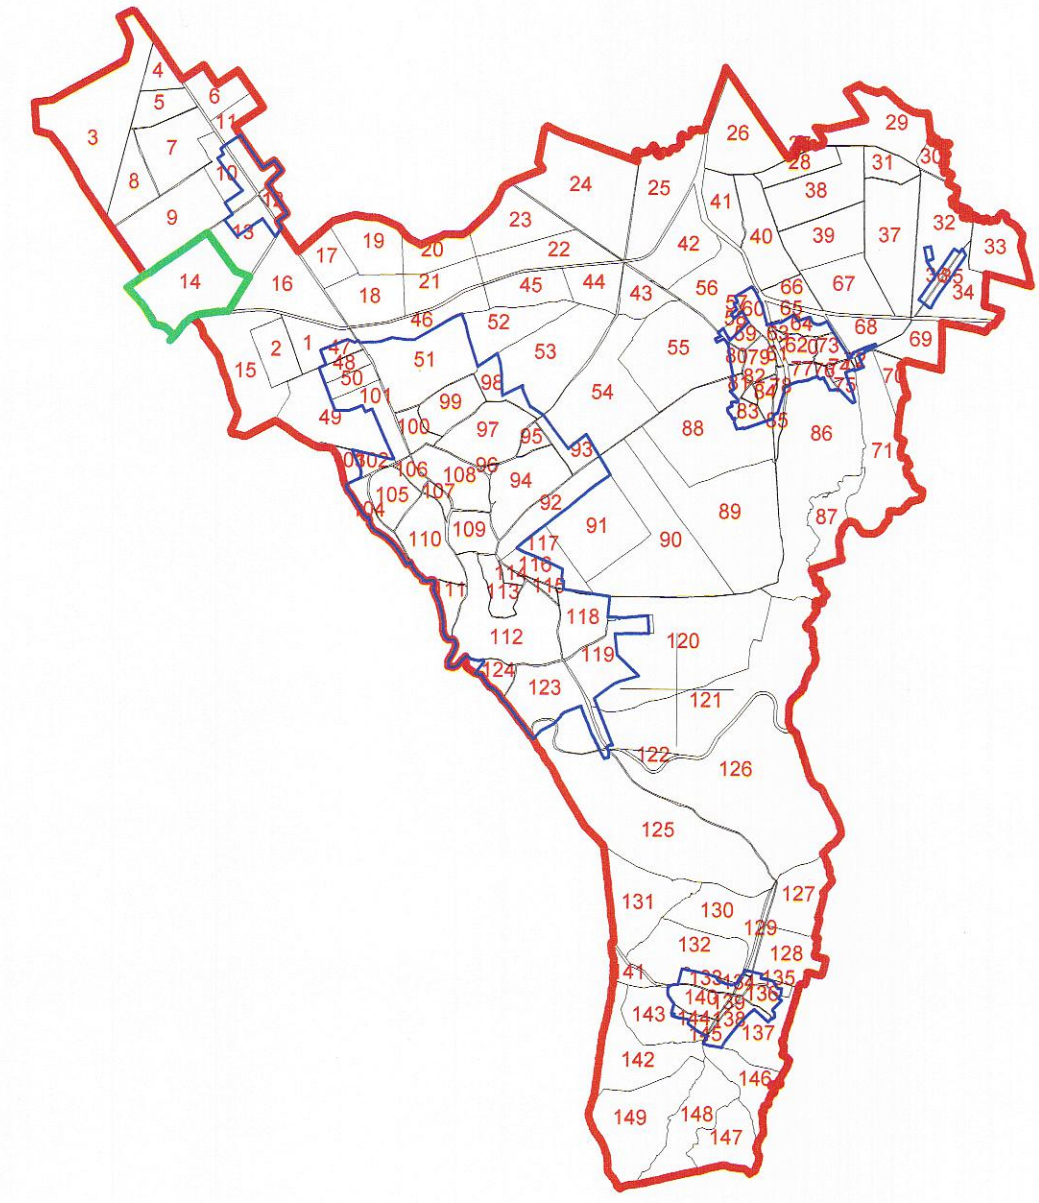

**PLAN CADASTRAL**  
 UAT: Viile Satu Mare , judetul: SATU MARE, Sect. cad. 14, plansa 1  
 Scara 1:2000  
 Sistem de proiectie: stereografic 1970  
 Spre Publicare

=LEGENDA=

Limita UAT	
Limita intravilan	
Denumire intravilan	Intravilan VIILE SATU MARE
Limita sector cadastral	
Numar sector cadastral	14
Limita tarla/cvartal	
Numar tarla	710
Limita imobil	
ID imobil	1260
Hidrografie	
Drumuri	