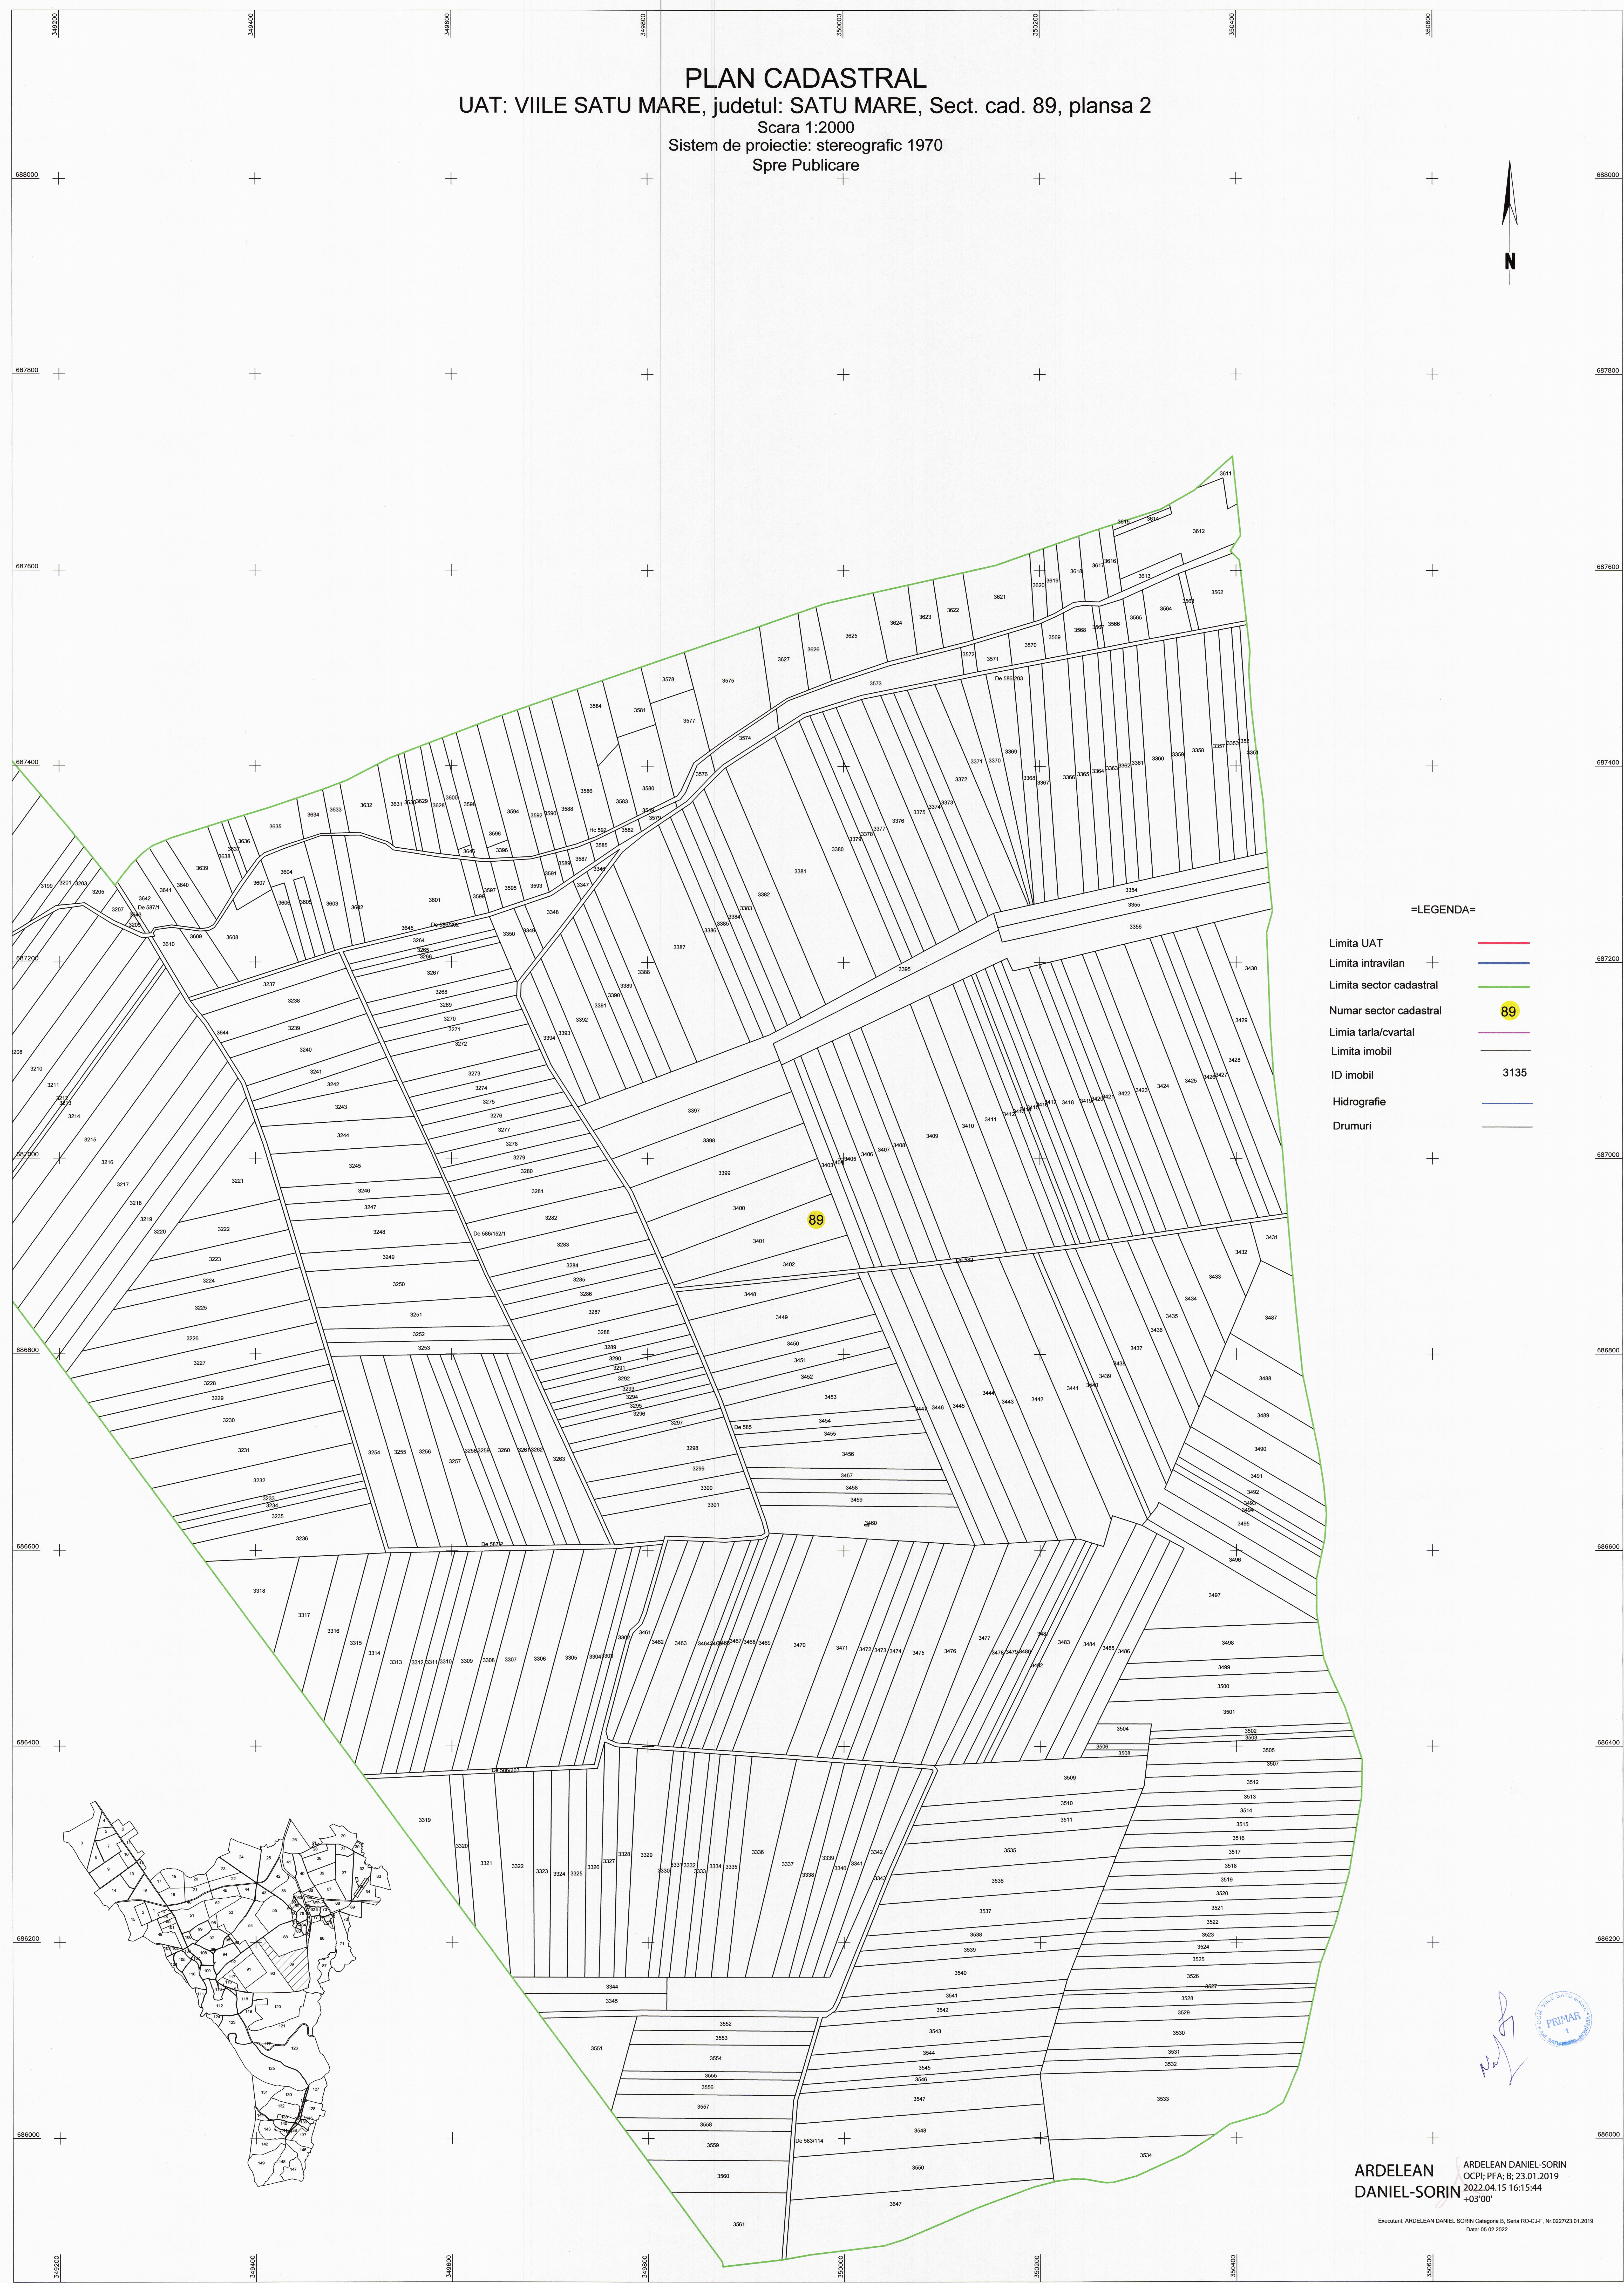

PLAN CADASTRAL
 UAT: VIILE SATU MARE, judetul: SATU MARE, Sect. cad. 89, plansa 2
 Scara 1:2000
 Sistem de proiectie: stereografic 1970
 Spre Publicare

=LEGENDA=

- Limita UAT —
- Limita intravilan —
- Limita sector cadastral —
- Numar sector cadastral 89
- Limia tarla/cvartal —
- Limita imobil —
- ID imobil — 3135
- Hidrografie —
- Drumuri —

ARDELEAN DANIEL-SORIN
 OCPI; PFA; B; 23.01.2019
 2022.04.15 16:15:44
 +03'00'

Executat: ARDELEAN DANIEL SORIN Categoria II, Seria RD-CJ-F, Nr 022723/01/2019
 Data: 08.02.2022