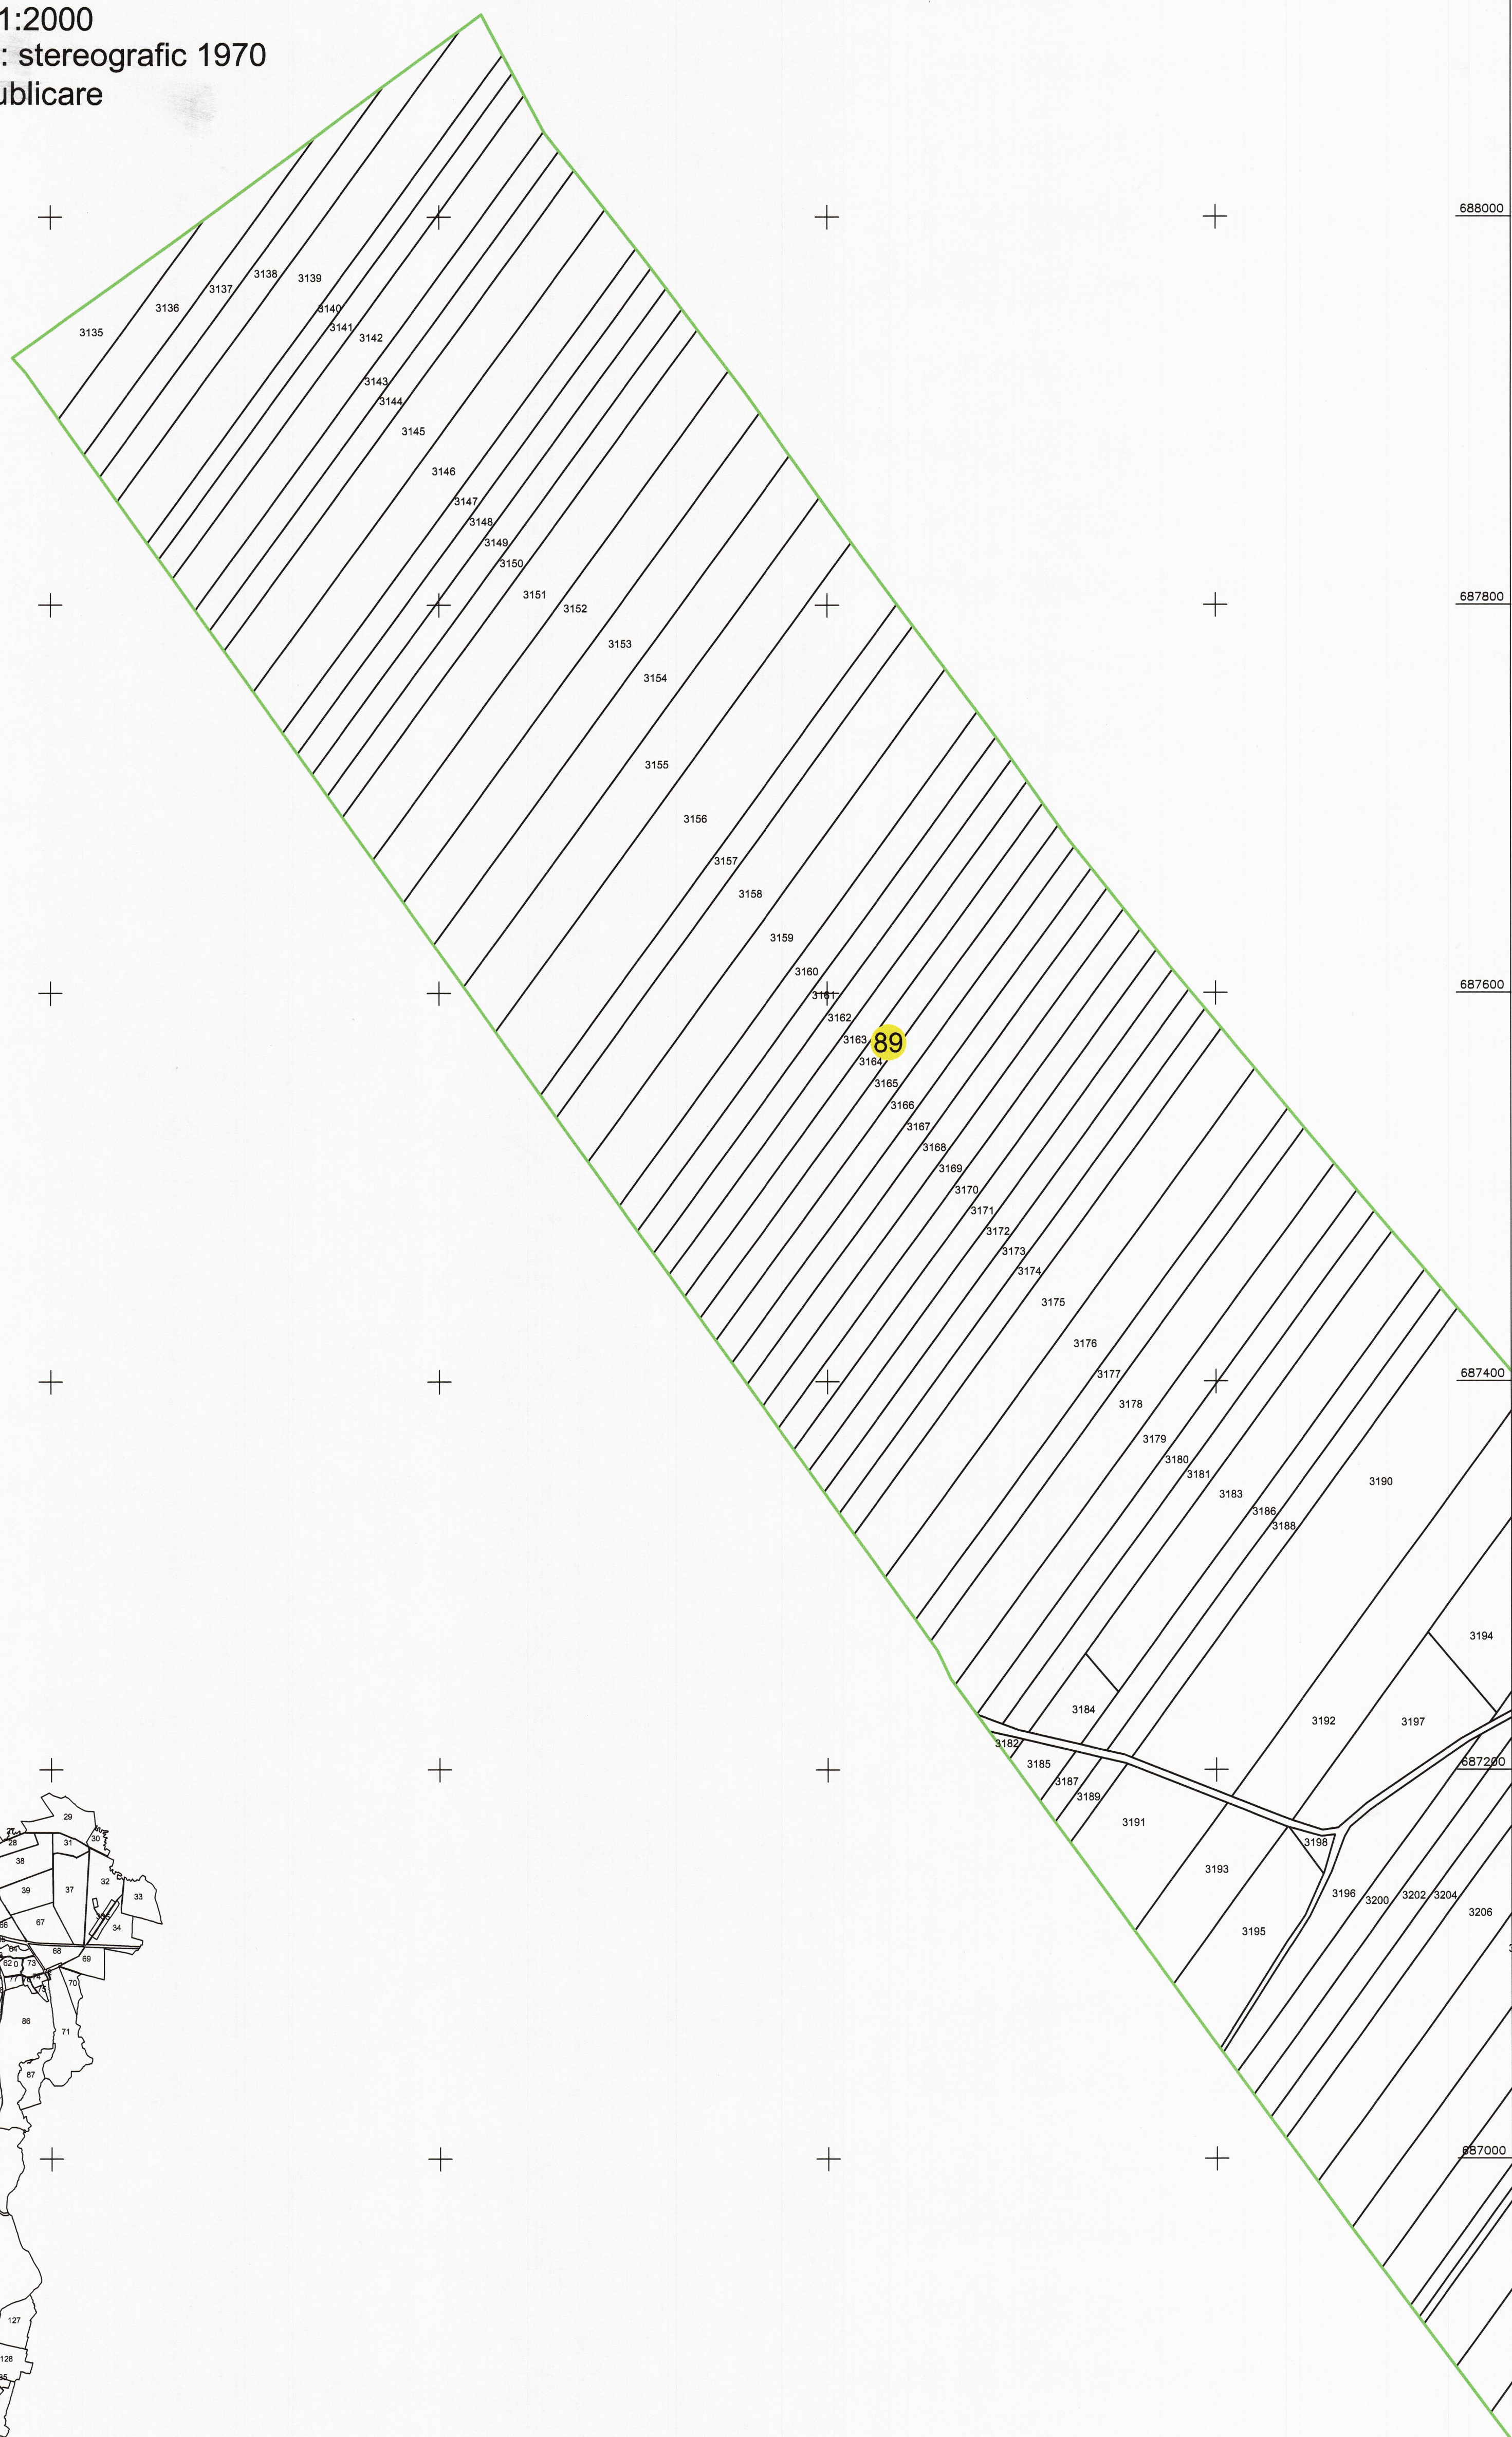

PLAN CADASTRAL

UAT: VIILE SATU MARE, judetul: SATU MARE, Sect. cad. 89, planşa 1

Scara 1:2000
Sistem de proiectie: stereografic 1970
Spre Publicare

=LEGENDA=

- Limita UAT
- Limita intravilan
- Limita sector cadastral
- Numar sector cadastral 89
- Limia tarla/cvartal
- Limita imobil
- ID imobil 3135
- Hidrografie
- Drumuri

ARDELEAN DANIEL-SORIN
OCPI; PFA; B; 23.01.2019
2022.04.15 16:16:24 +03'00'

Executant: ARDELEAN DANIEL SORIN Categoria B, Seria RC-CJ-F, Nr.0227/23.01.2019
Data: 05.02.2022