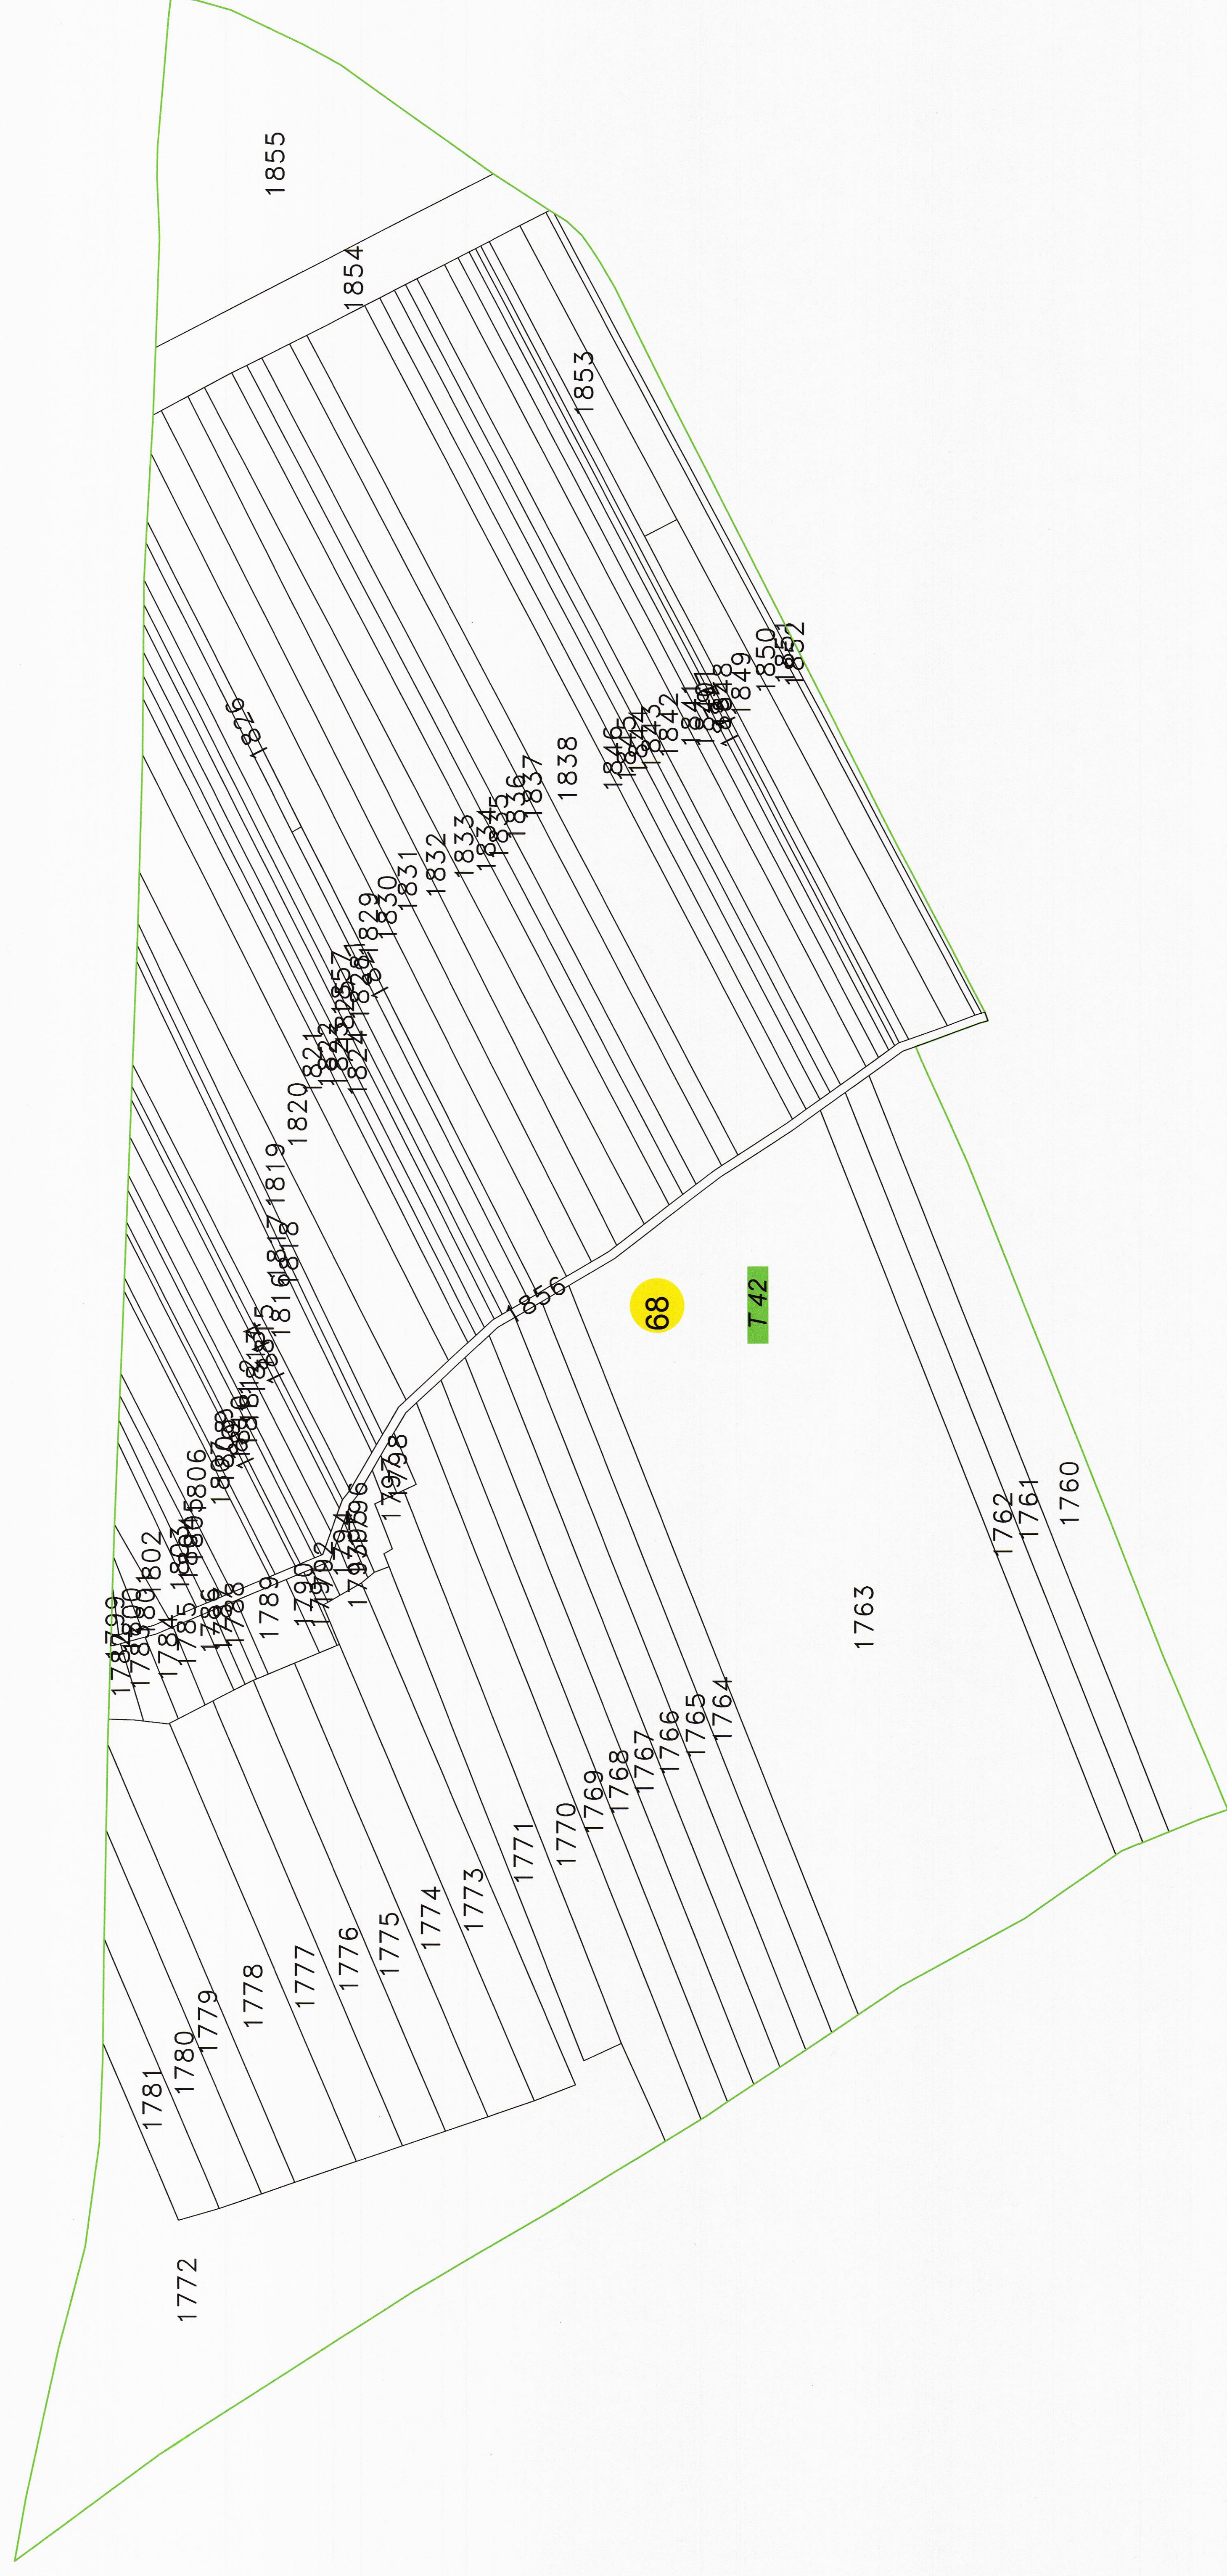

# PLAN CADASTRAL

UAT: Viile Satu Mare , judetul: SATU MARE, Sect. cad. 68, plansa 1

Scara 1:2000

Sistem de proiectie: stereografic 1970

Spre Publicare

=LEGENDA=

- Limita UAT
- Limita intravilan
- Denumire intravilan Intravilan VIILE SATU MARE
- Limita sector cadastral
- Numar sector cadastral 68
- Limita tarla/cvartar
- Numar tarla 742
- Limita imobil
- ID imobil 852
- Hidrografie
- Drumuri

Executant: Ing. Dorina Vesile  
Data: 05.09.2022

*Dorina Vesile*