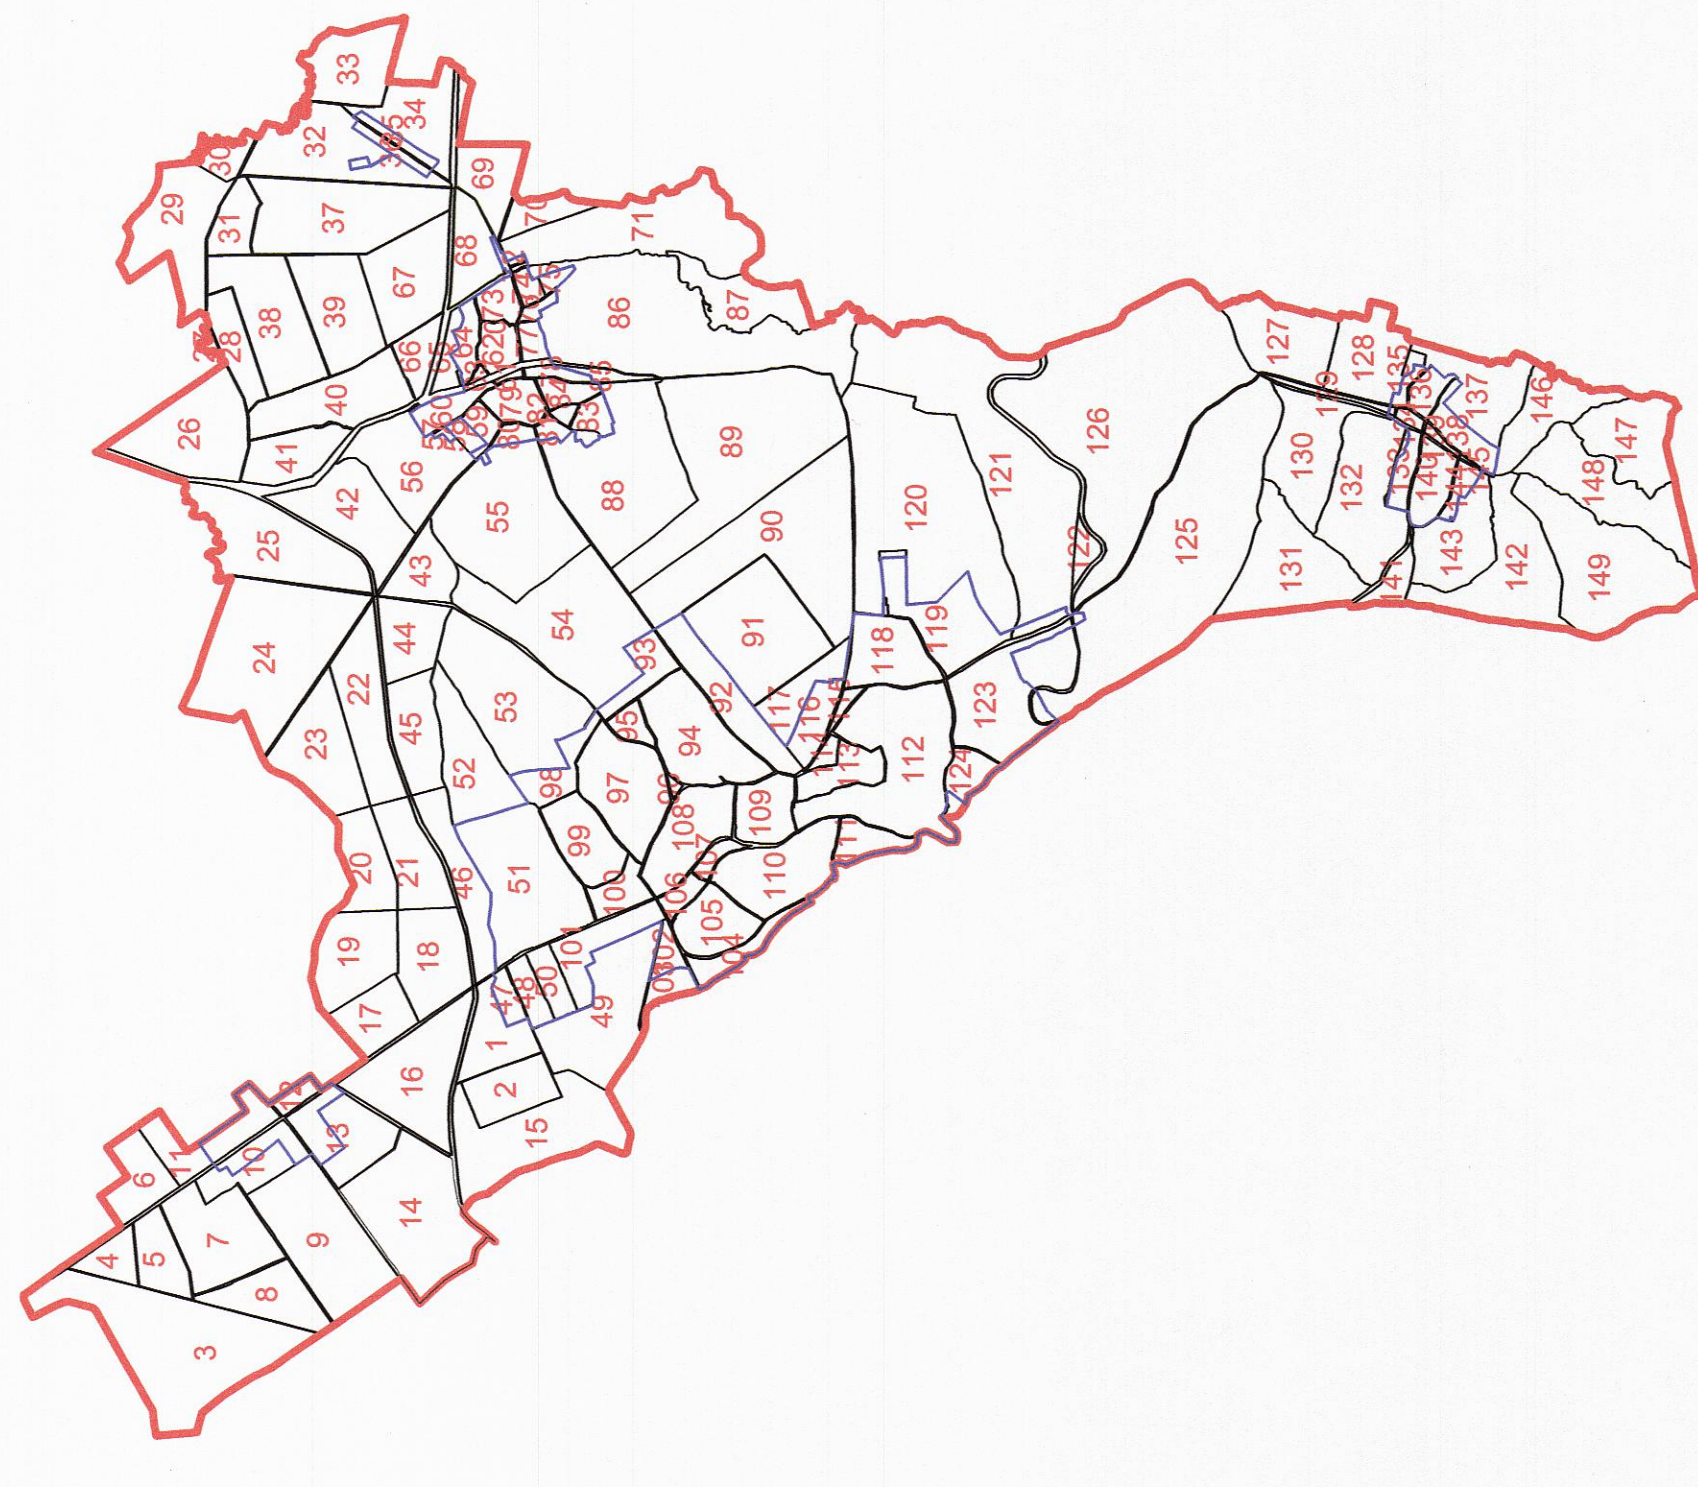

# PLAN CADASTRAL

UAT: Viile Satu Mare , judetul: SATU MARE, Sect. cad. 68, plansa 1

Scara 1:2000

Sistem de proiectie: stereografic 1970

Spre Publicare

=LEGENDA=

- Limita UAT
- Limita intravilan
- Denumire intravilan Intravilan VIILE SATU MARE
- Limita sector cadastral
- Numar sector cadastral 68
- Limita tarla/cvartar
- Numar tarla 742
- Limita imobil
- ID imobil 852
- Hidrografie
- Drumuri

Executant: Ing. Dorina Vesile  
Data: 05.09.2022

*Dorina Vesile*