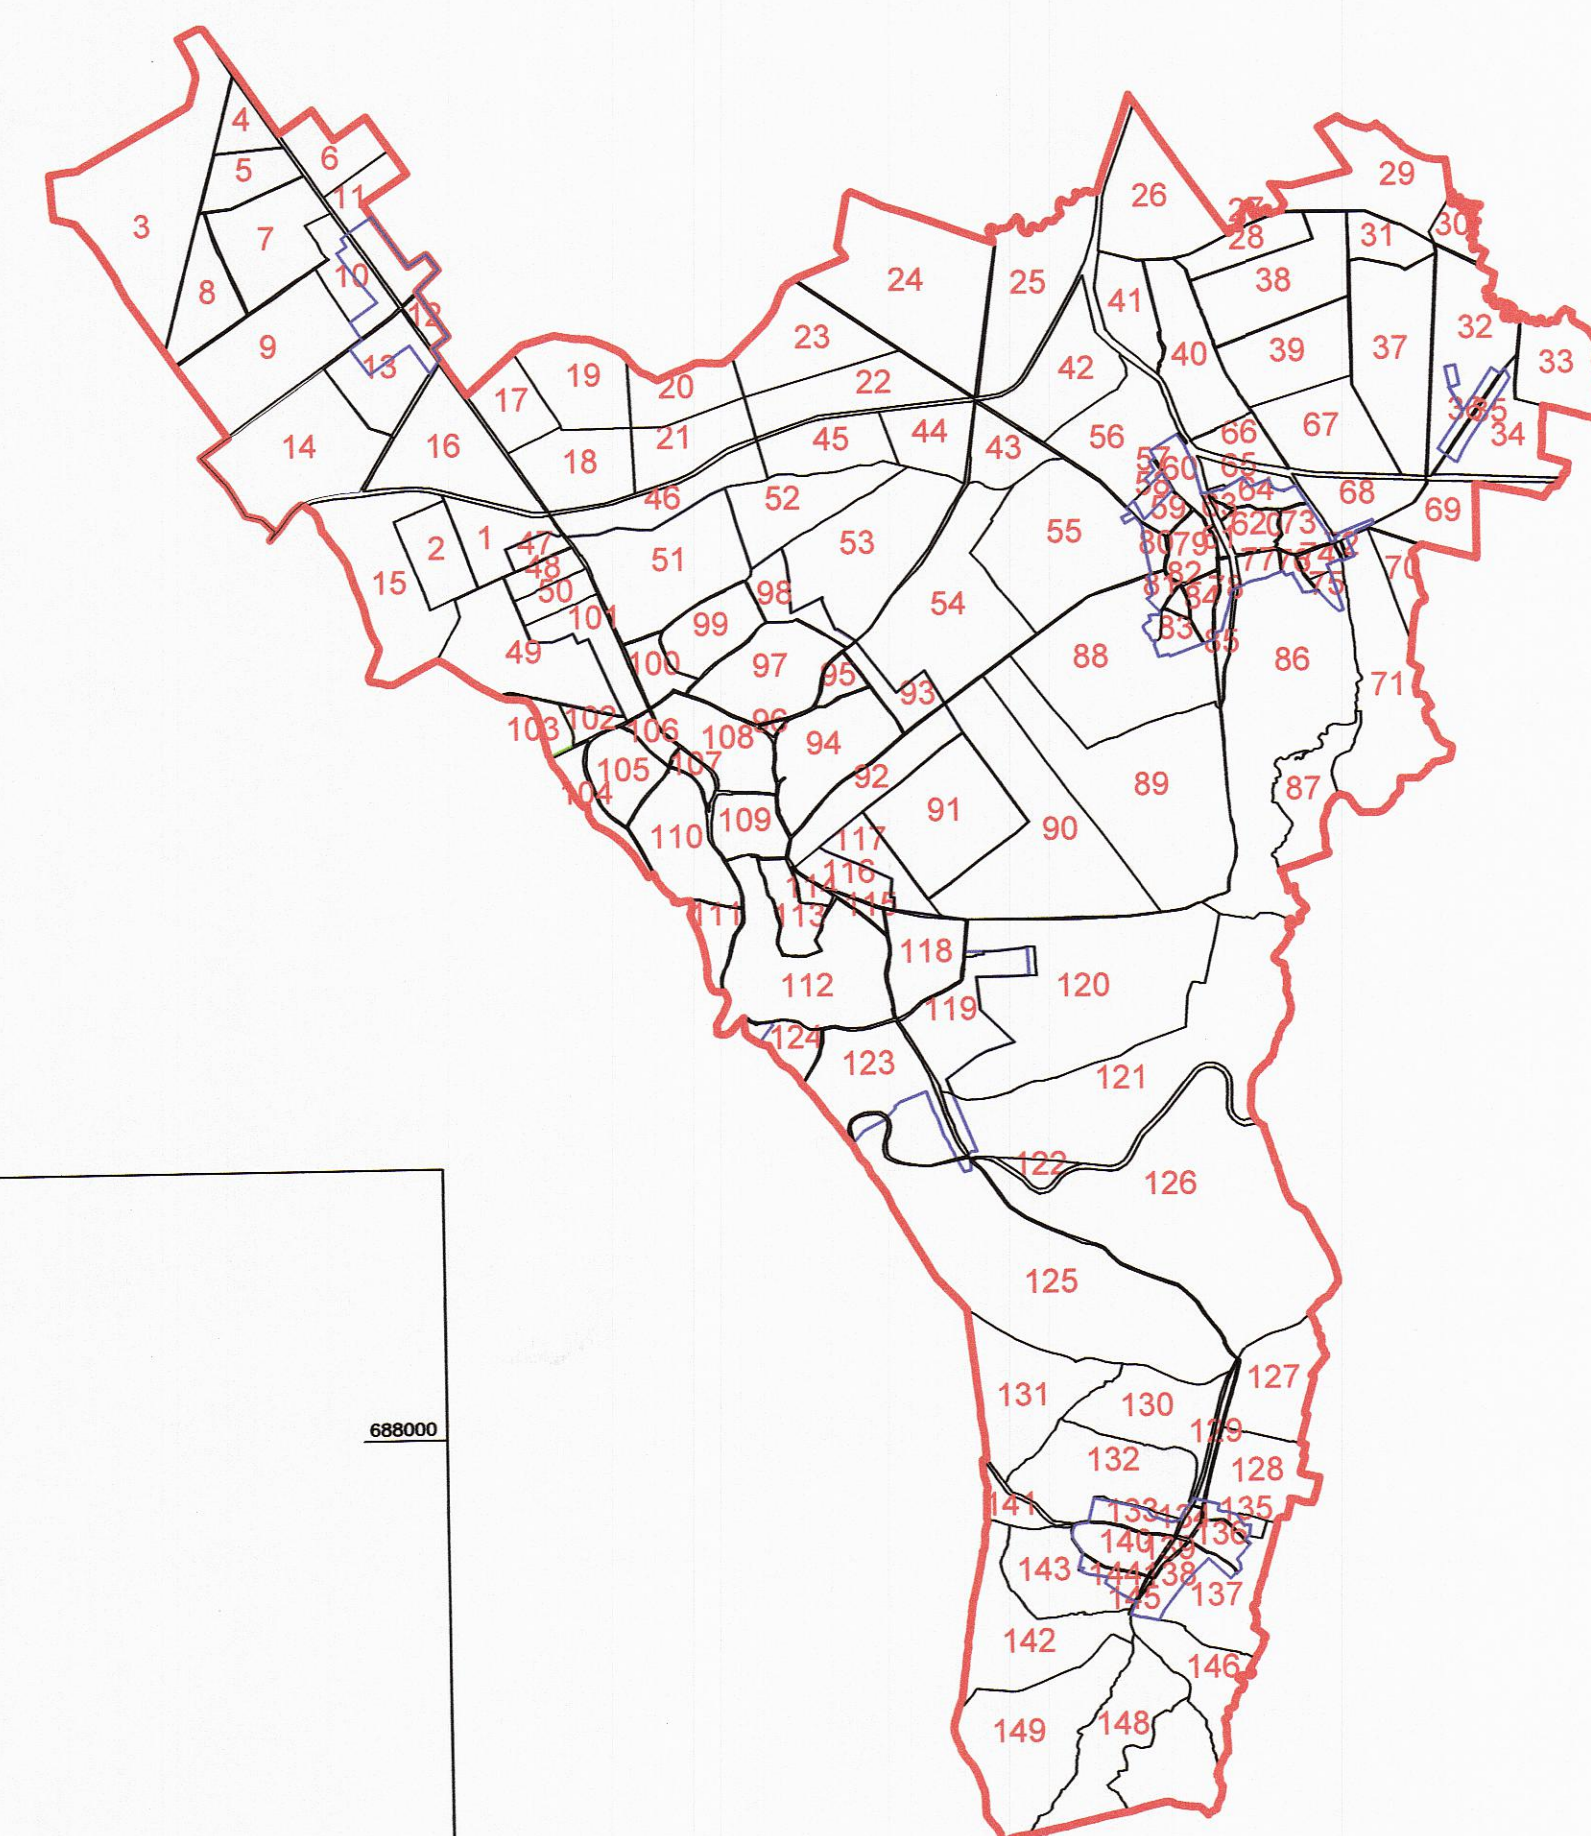

PLAN CADASTRAL

UAT: Viile Satu Mare , judetul: SATU MARE, Sect. cad. 103, plansa 2

Scara 1:2000

Sistem de proiectie: stereografic 1970

Spre Publicare

=LEGENDA=

- Limita UAT —
- Limita intravilan —
- Denumire intravilan Intravilan VIILE SATU MARE
- Limita sector cadastral —
- Numar sector cadastral 103
- Limita tarla/cvartal —
- Numar tarla 790
- Limita imobil —
- ID imobil 852
- Hidrografie —
- Drumuri —

Executant: ing Donka Vasile
Data: 05.09.2022

Handwritten signature