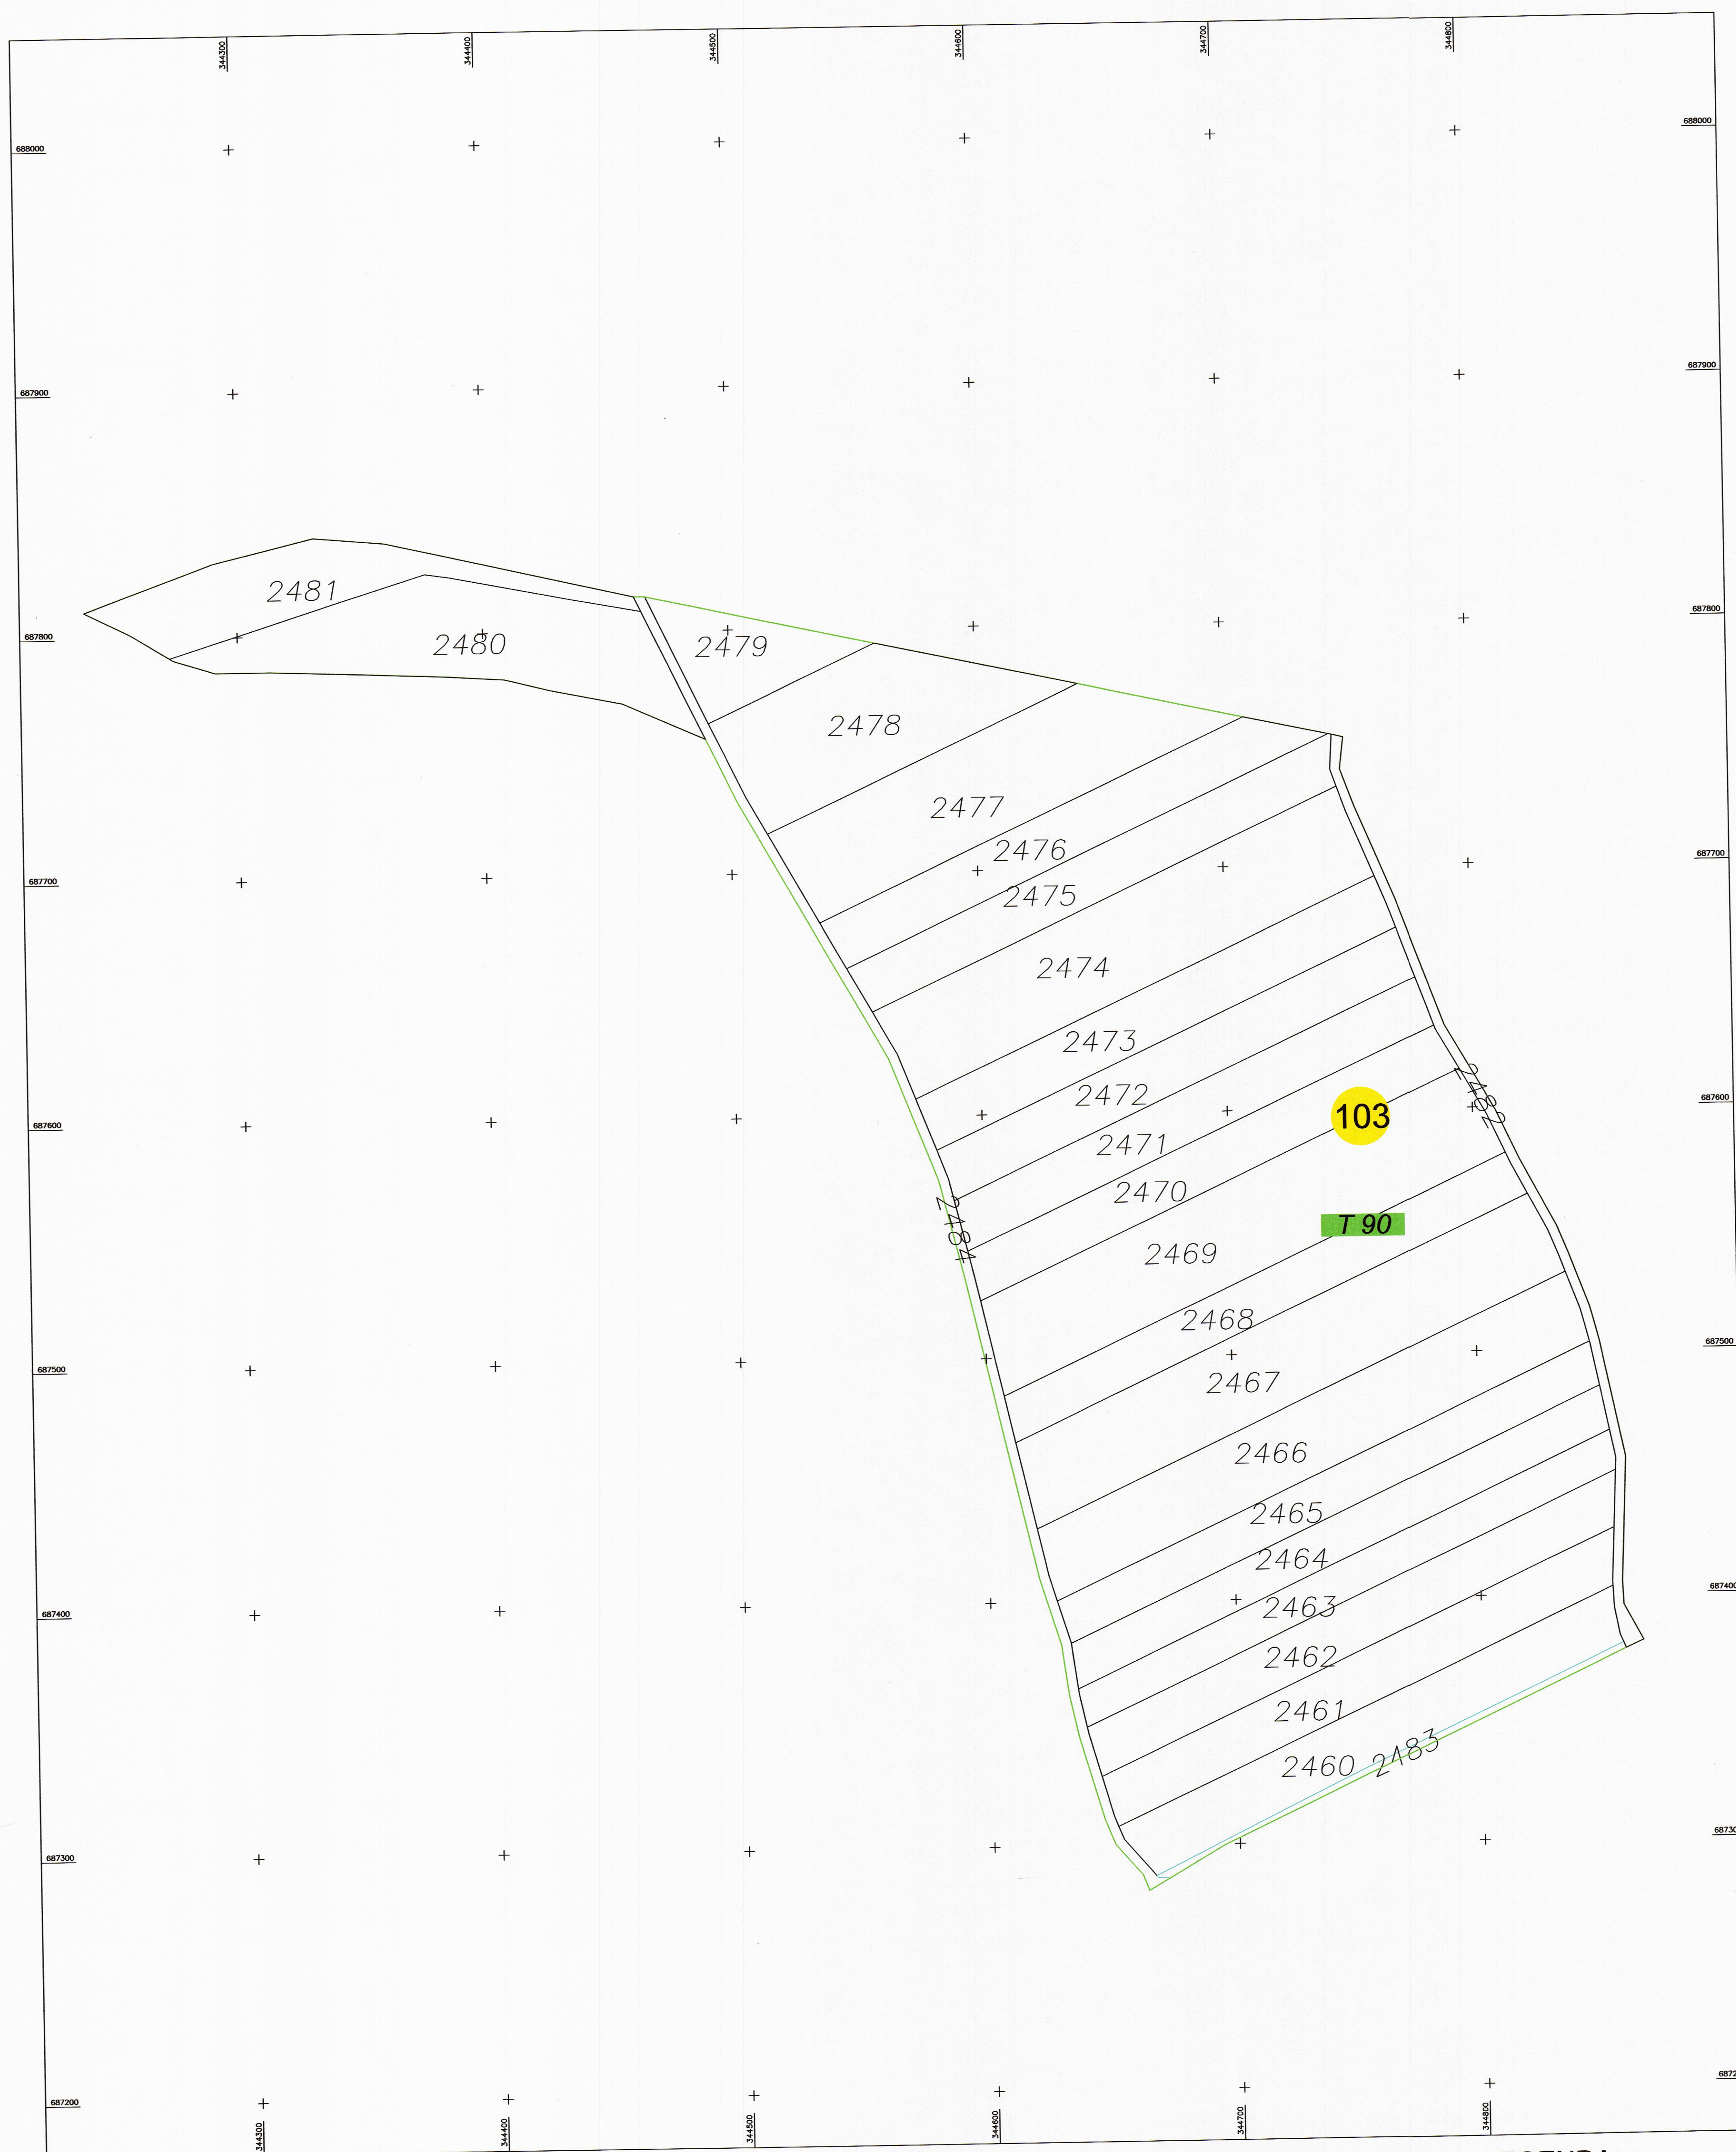

PLAN CADASTRAL

UAT: Viile Satu Mare , judetul: SATU MARE, Sect. cad. 103, plansa 2

Scara 1:2000

Sistem de proiectie: stereografic 1970

Spre Publicare

=LEGENDA=

- Limita UAT —
- Limita intravilan —
- Denumire intravilan Intravilan VIILE SATU MARE
- Limita sector cadastral —
- Numar sector cadastral 103
- Limita tarla/cvartal —
- Numar tarla 790
- Limita imobil —
- ID imobil 852
- Hidrografie —
- Drumuri —

Executant: ing Donka Vasile
Data: 05.09.2022

Handwritten signature